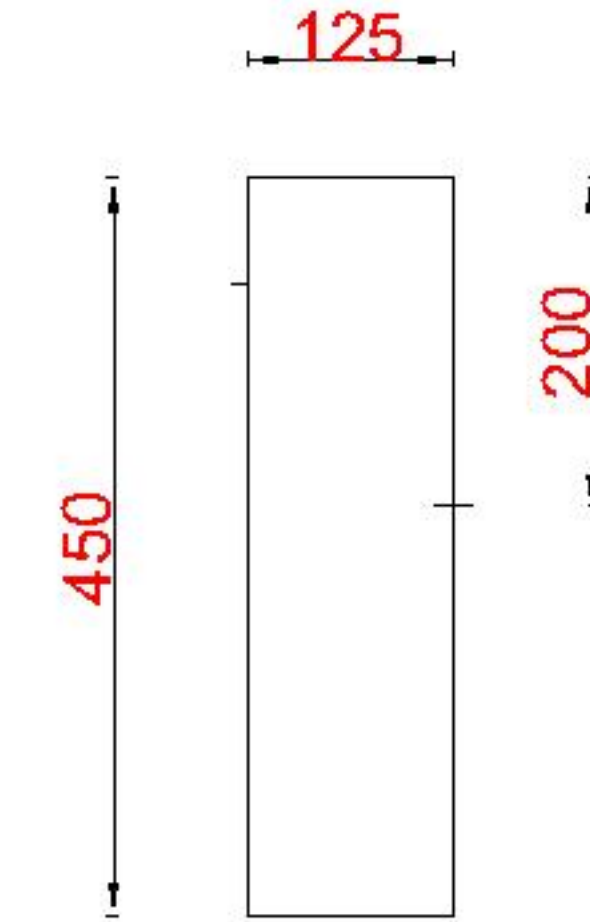

Wastafelblad

1*

WK 1025 BL + WM 1000 BLL1

2*

WK 1000 BL + WM 1000 BLL1

WK 1002 BL + WM 1000 BLL1

WK 1005 BLL + WM 1000 BLL1

WK 1065 BL + WM 1000 BLL1

WK 1066 BL + WM 1000 BLL1

LET OP: Controleer maten altijd in het werk met uw bestelde artikel. (meten is weten)

ACHTUNG: Prüfen Sie stets die Dimensionen in der Arbeit mit den bestellte Ware.