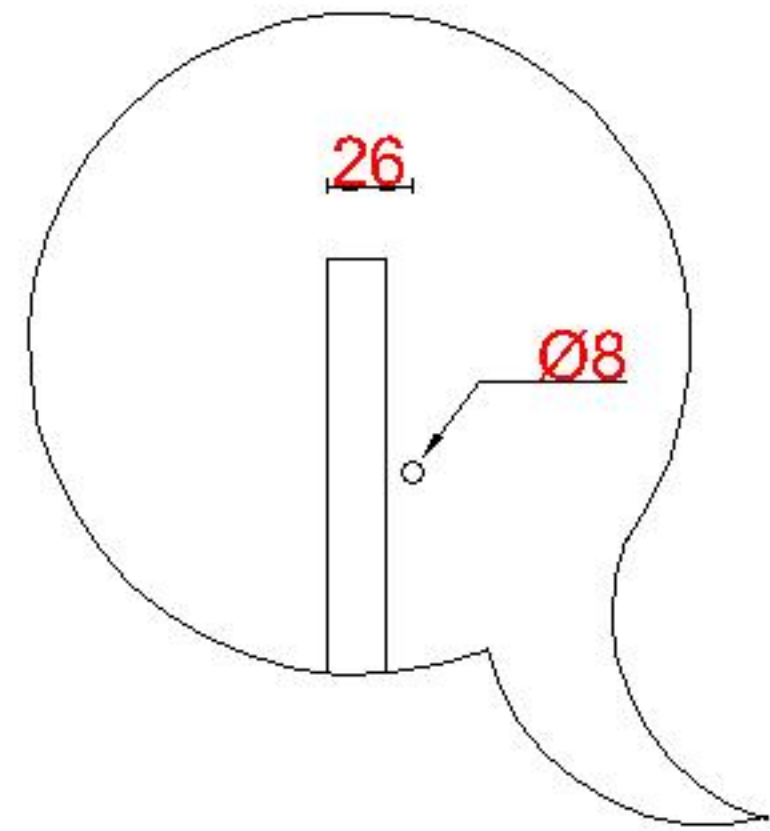

Wastafelblad

1*

WK 1025 BL + WM 1000 BLL1

2*

WK 1000 BL + WM 1000 BLL1

WK 1002 BL + WM 1000 BLL1

WK 1005 BLL + WM 1000 BLL1

WK 1065 BL + WM 1000 BLL1

WK 1066 BL + WM 1000 BLL1

LET OP: Controleer maten altijd in het werk met uw bestelde artikel. (meten is weten)

ACHTUNG: Prüfen Sie stets die Dimensionen in der Arbeit mit den bestellte Ware.