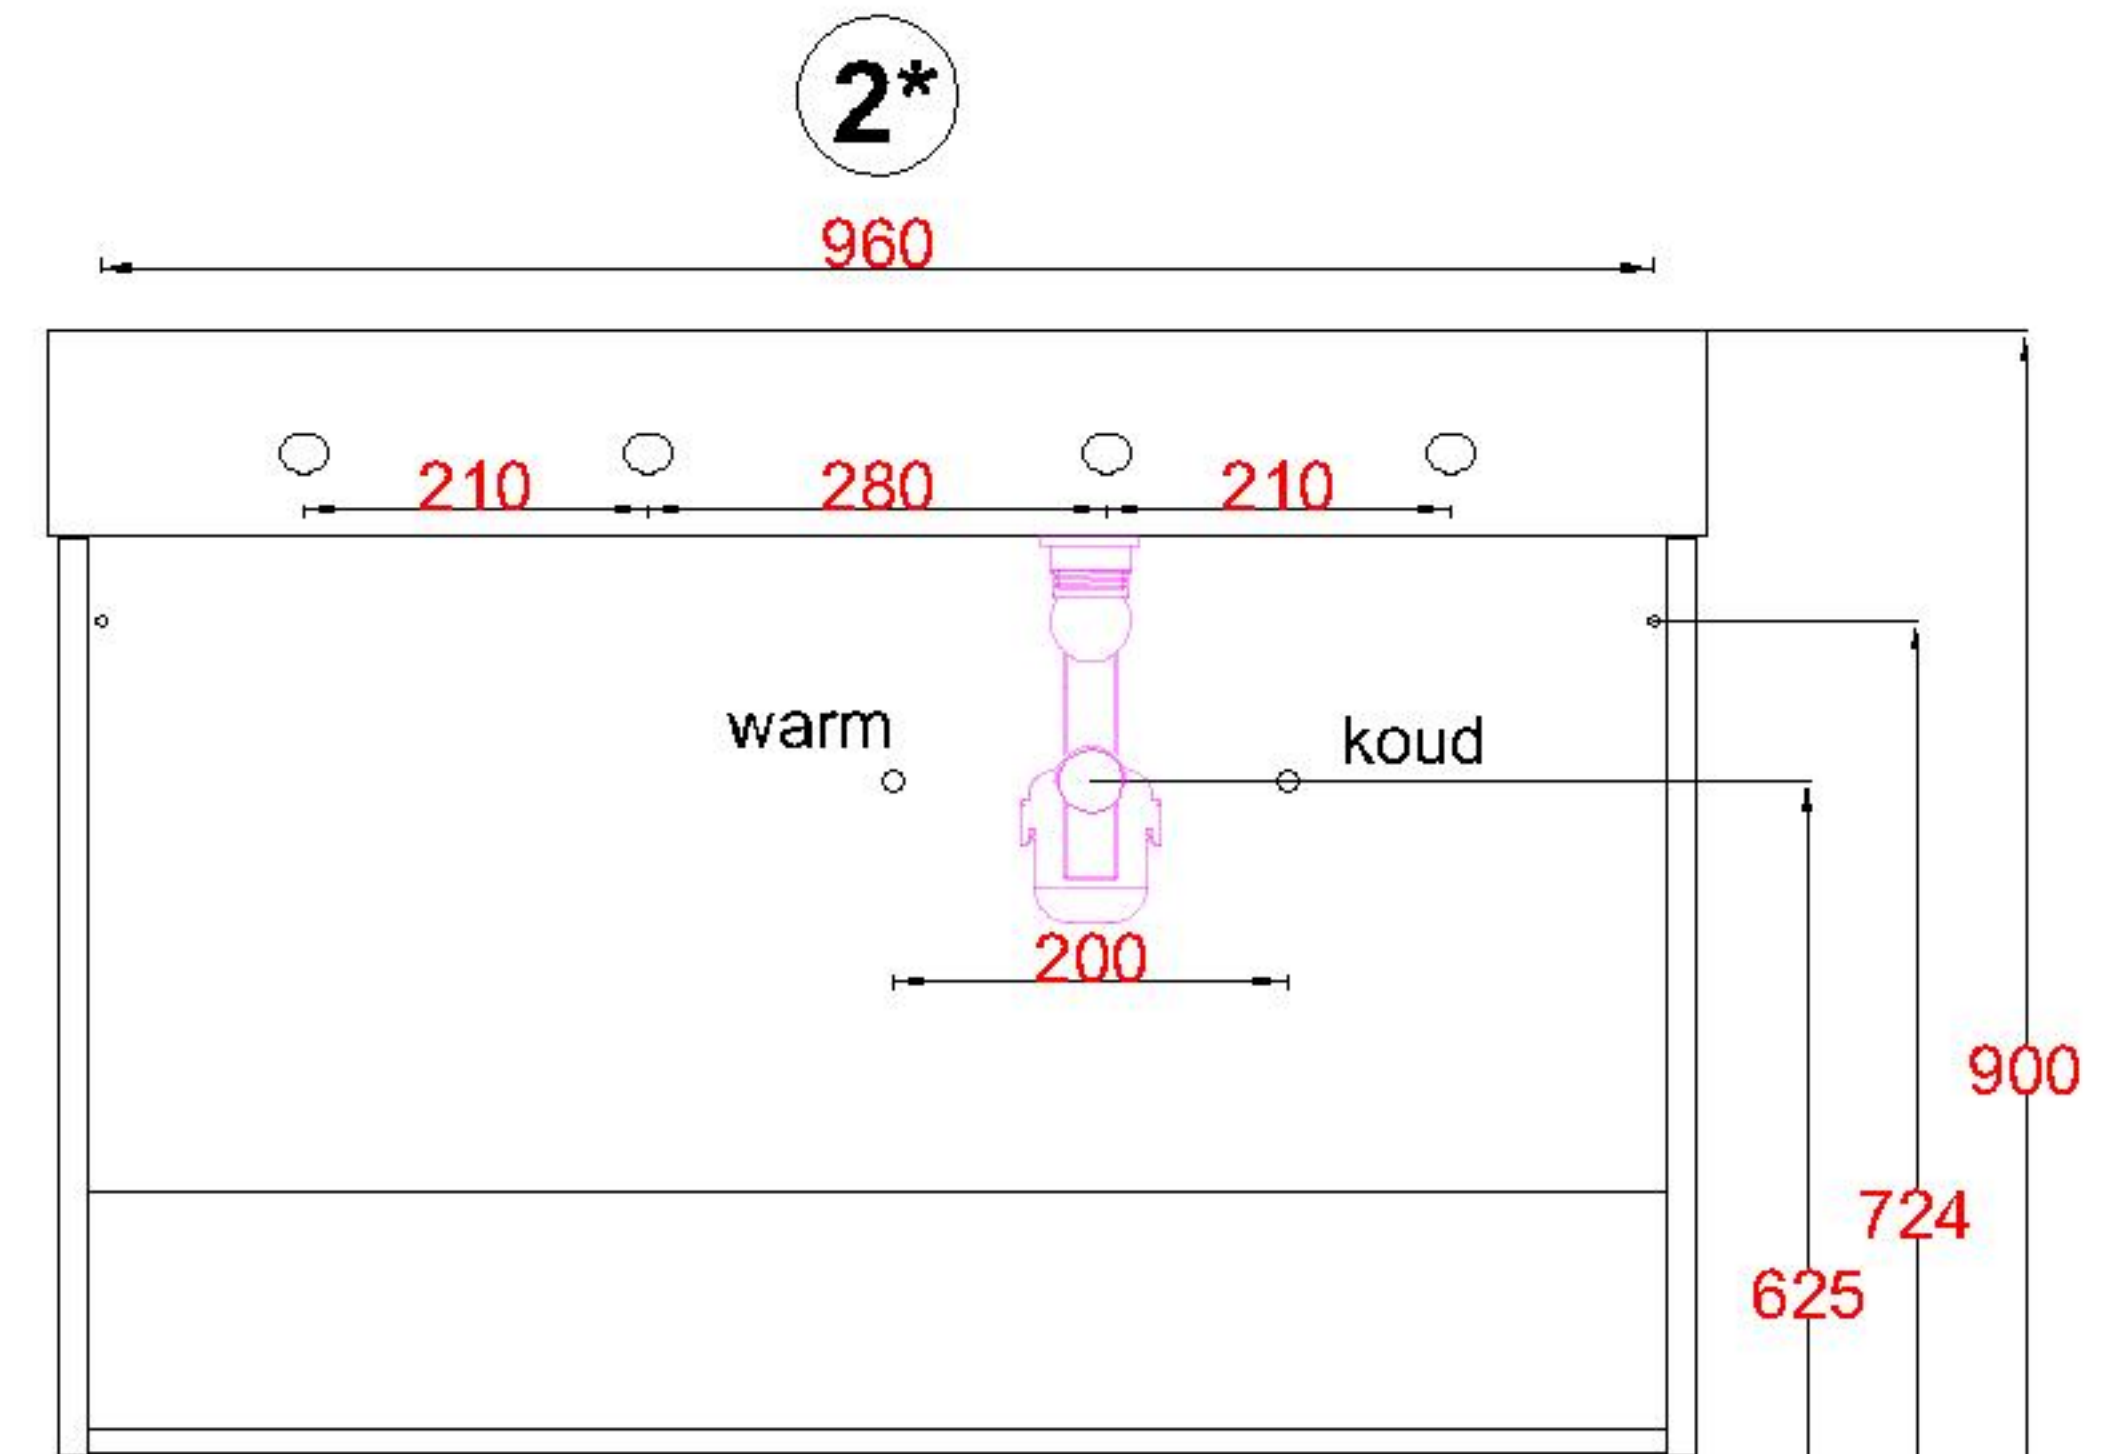

Wastafelblad

1*

WK 1025 BL + WM 1000 BLL1

2*

WK 1000 BL + WM 1000 BLL1

WK 1002 BL + WM 1000 BLL1

WK 1005 BLL + WM 1000 BLL1

WK 1065 BL + WM 1000 BLL1

WK 1066 BL + WM 1000 BLL1

LET OP: Controleer maten altijd in het werk met uw bestelde artikel. (meten is weten)

ACHTUNG: Prüfen Sie stets die Dimensionen in der Arbeit mit den bestellte Ware.