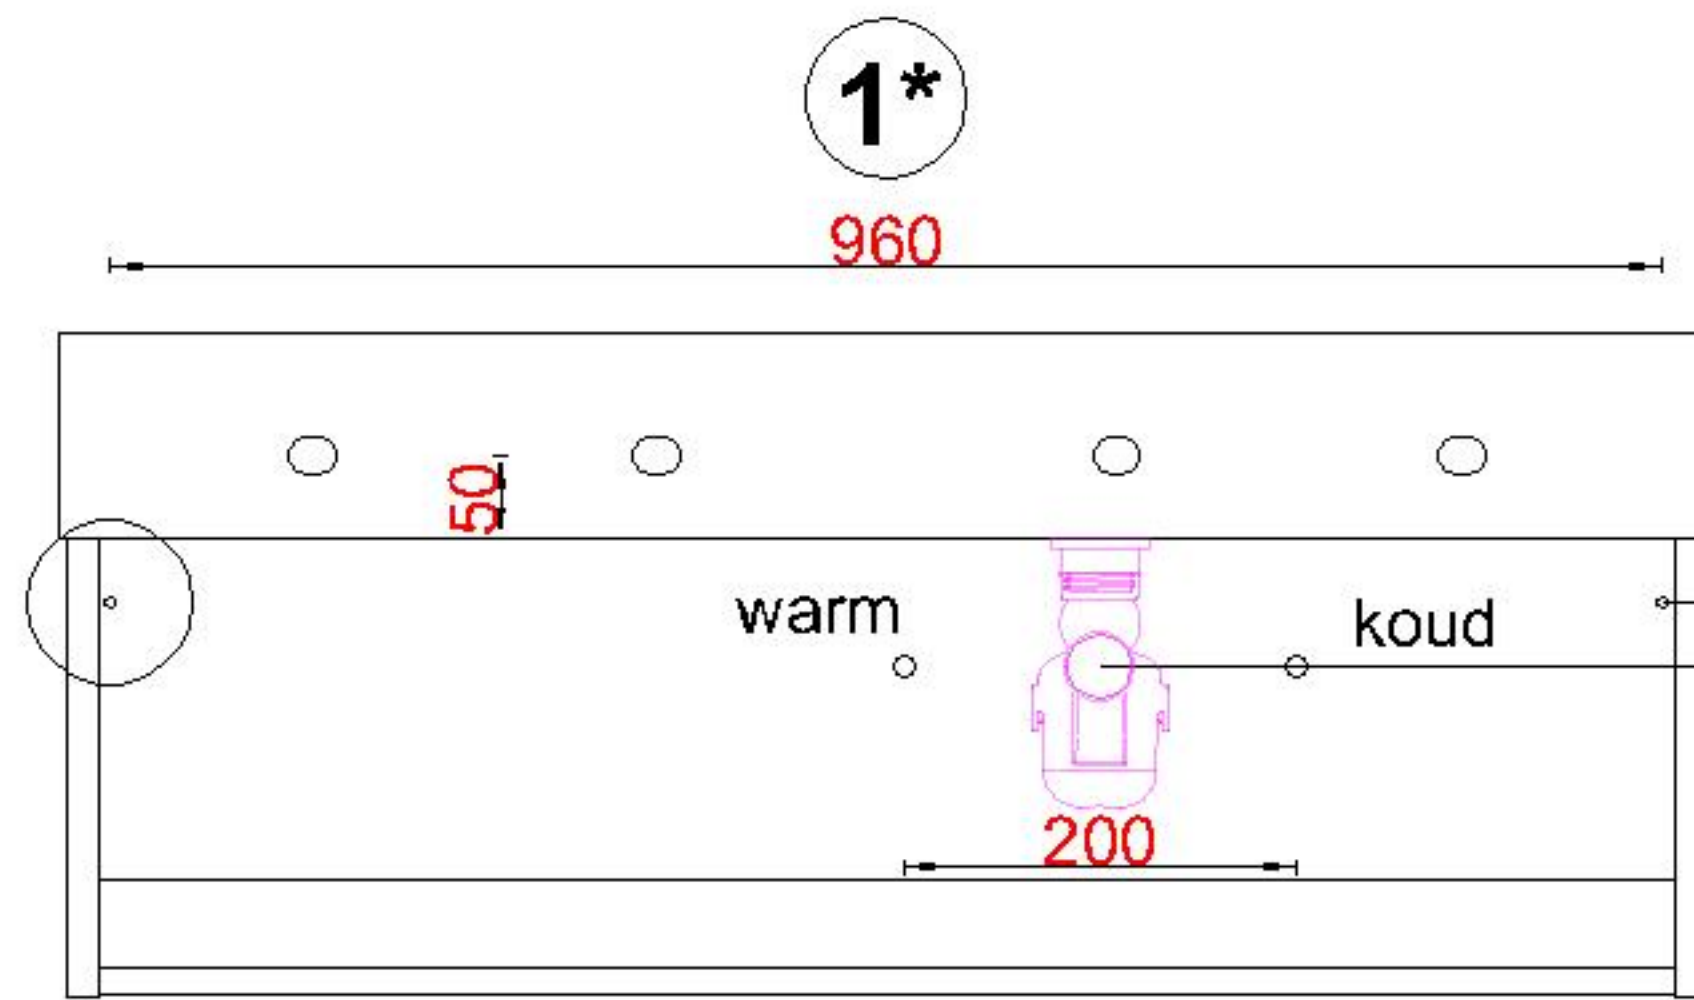

Wastafelblad

1*

WK 1025 BL + WM 1000 BLL1

2*

WK 1000 BL + WM 1000 BLL1

WK 1002 BL + WM 1000 BLL1

WK 1005 BLL + WM 1000 BLL1

WK 1065 BL + WM 1000 BLL1

WK 1066 BL + WM 1000 BLL1

LET OP: Controleer maten altijd in het werk met uw bestelde artikel. (meten is weten)

ACHTUNG: Prüfen Sie stets die Dimensionen in der Arbeit mit den bestellte Ware.