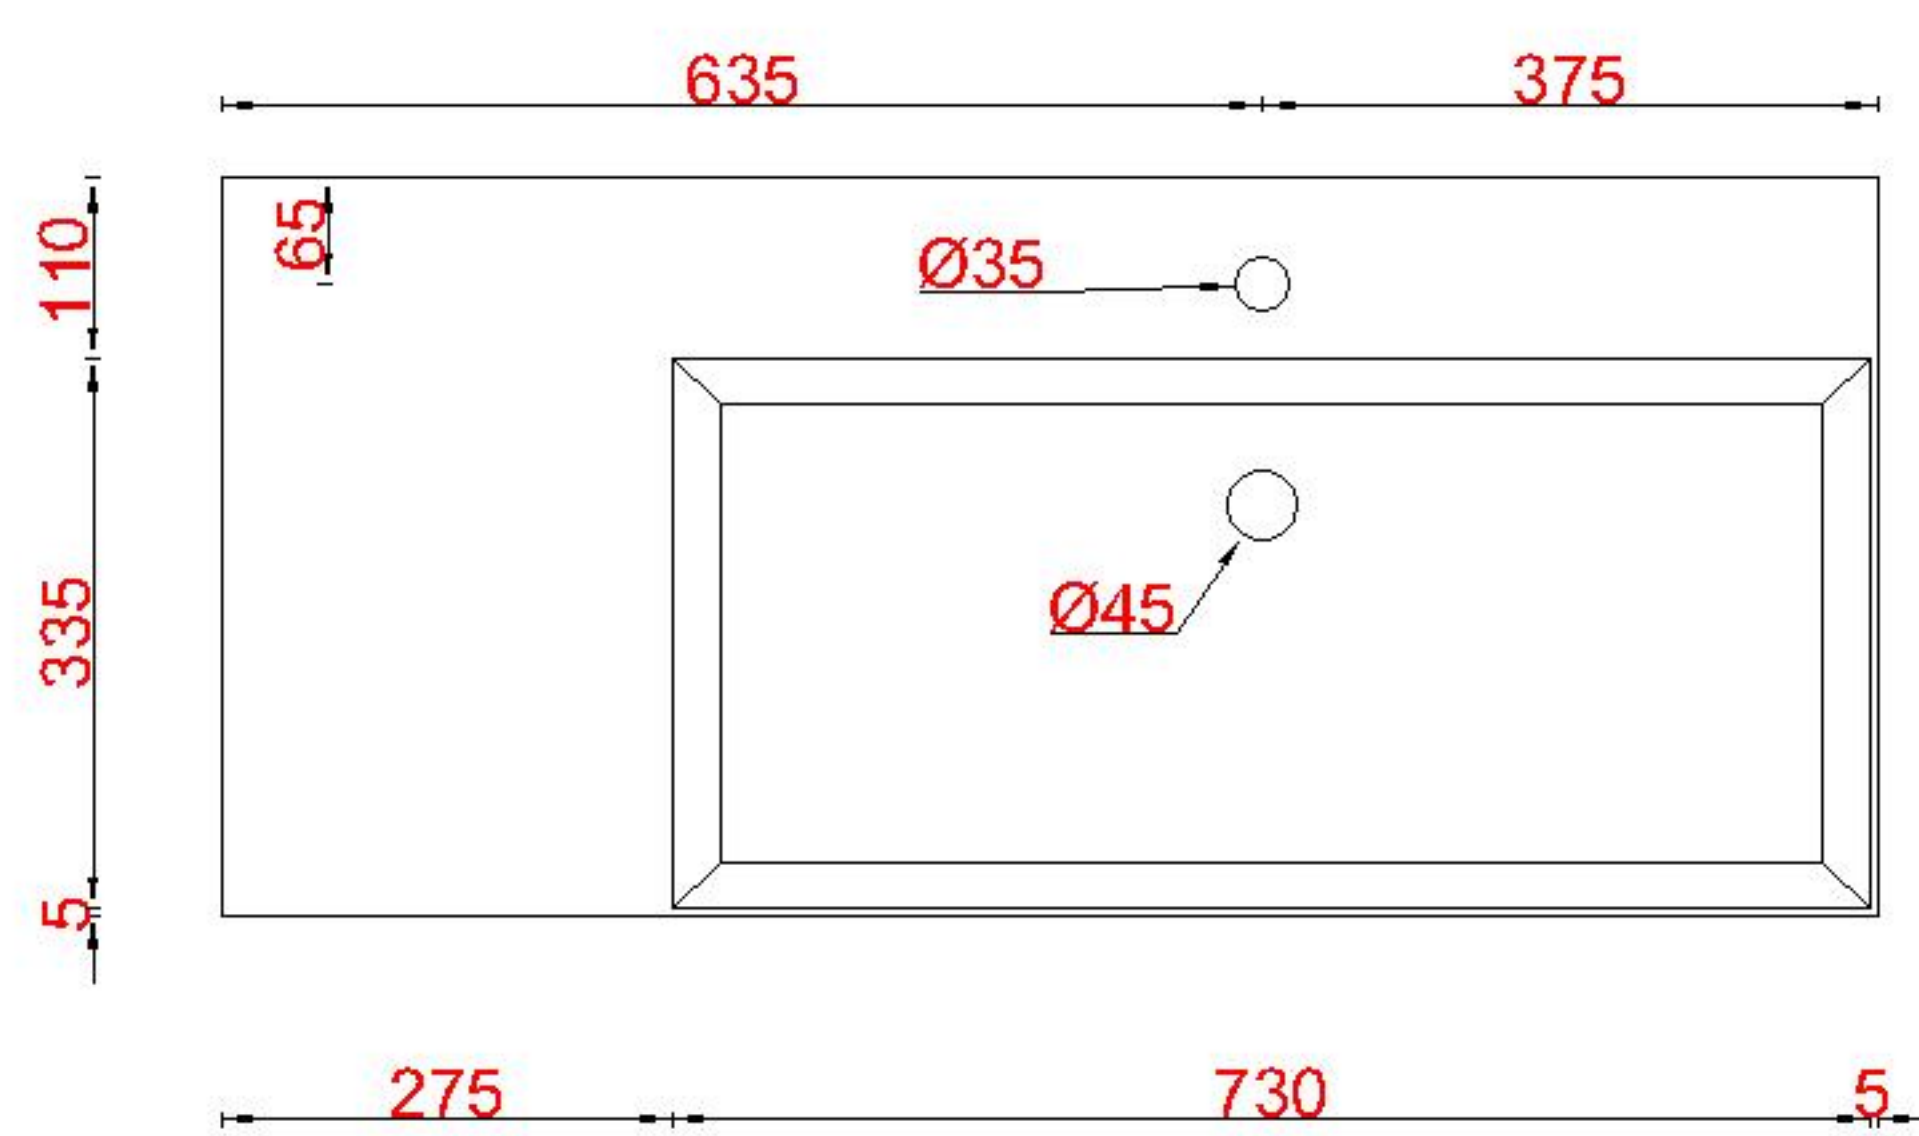

Wastafelblad

1*

WK 1025 BL + WM 1000 BLL1

2*

WK 1000 BL + WM 1000 BLL1

WK 1002 BL + WM 1000 BLL1

WK 1005 BLL + WM 1000 BLL1

WK 1065 BL + WM 1000 BLL1

WK 1066 BL + WM 1000 BLL1

LET OP: Controleer maten altijd in het werk met uw bestelde artikel. (meten is weten)

ACHTUNG: Prüfen Sie stets die Dimensionen in der Arbeit mit den bestellte Ware.