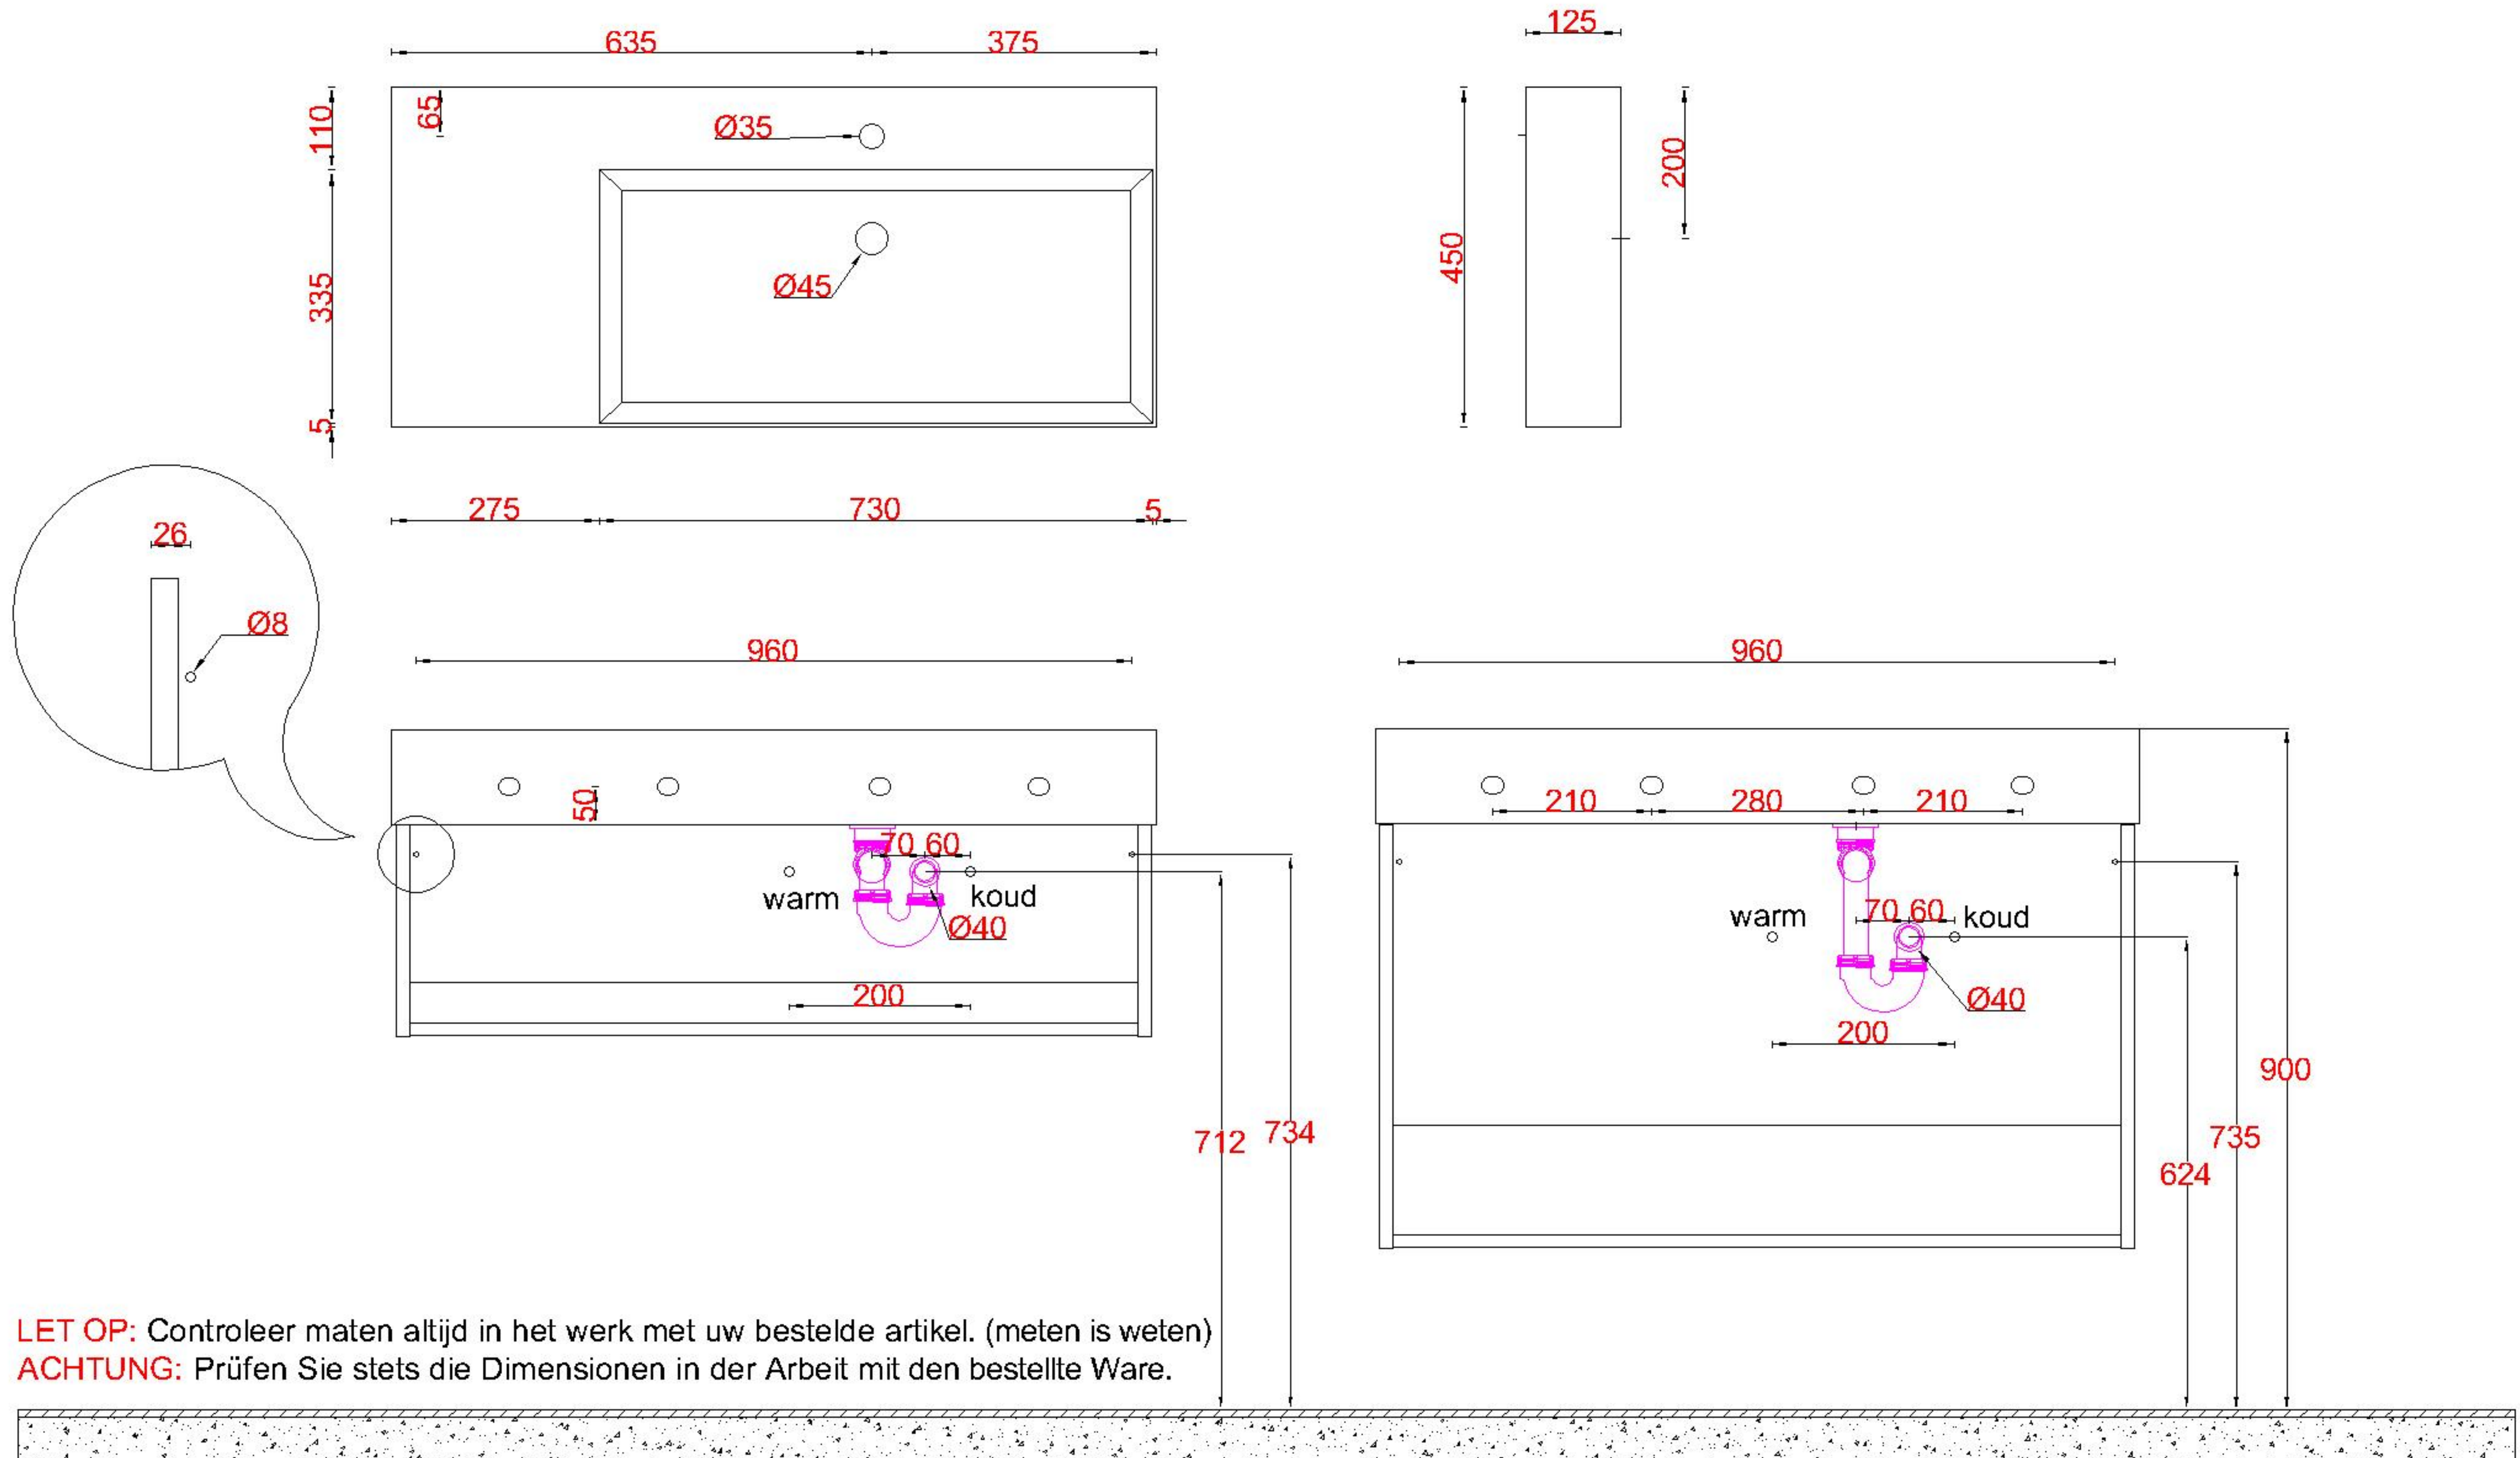

Wastafelblad

WK 1025 BL + WM 1000 BLL1
WK 1000 BL + WM 1000 BLL1
WK 1005 BLL + WM 1000 BLL1

LET OP: Controleer maten altijd in het werk met uw bestelde artikel. (meten is weten)
ACHTUNG: Prüfen Sie stets die Dimensionen in der Arbeit mit den bestellte Ware.