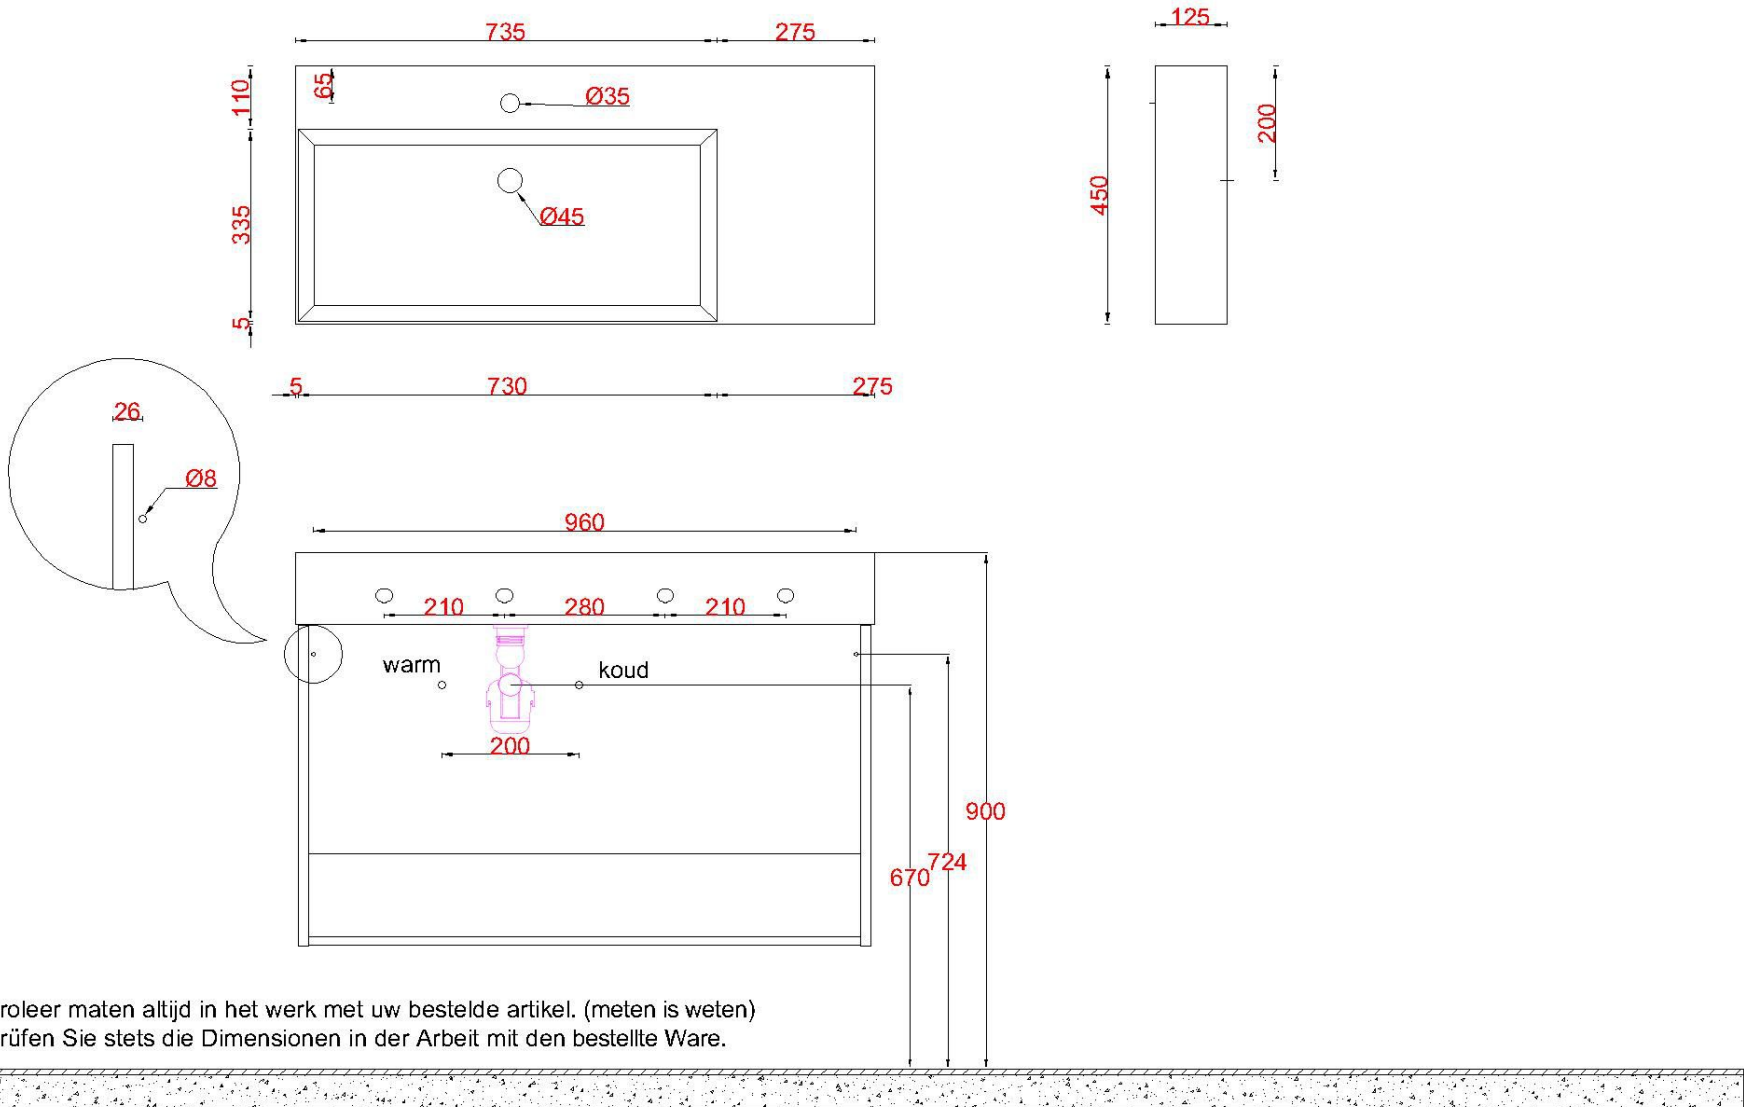

Wastafelblad

WK 1000 BLO + WM 1000 BLR1

LET OP: Controleer maten altijd in het werk met uw bestelde artikel. (meten is weten)

ACHTUNG: Prüfen Sie stets die Dimensionen in der Arbeit mit den bestellte Ware.