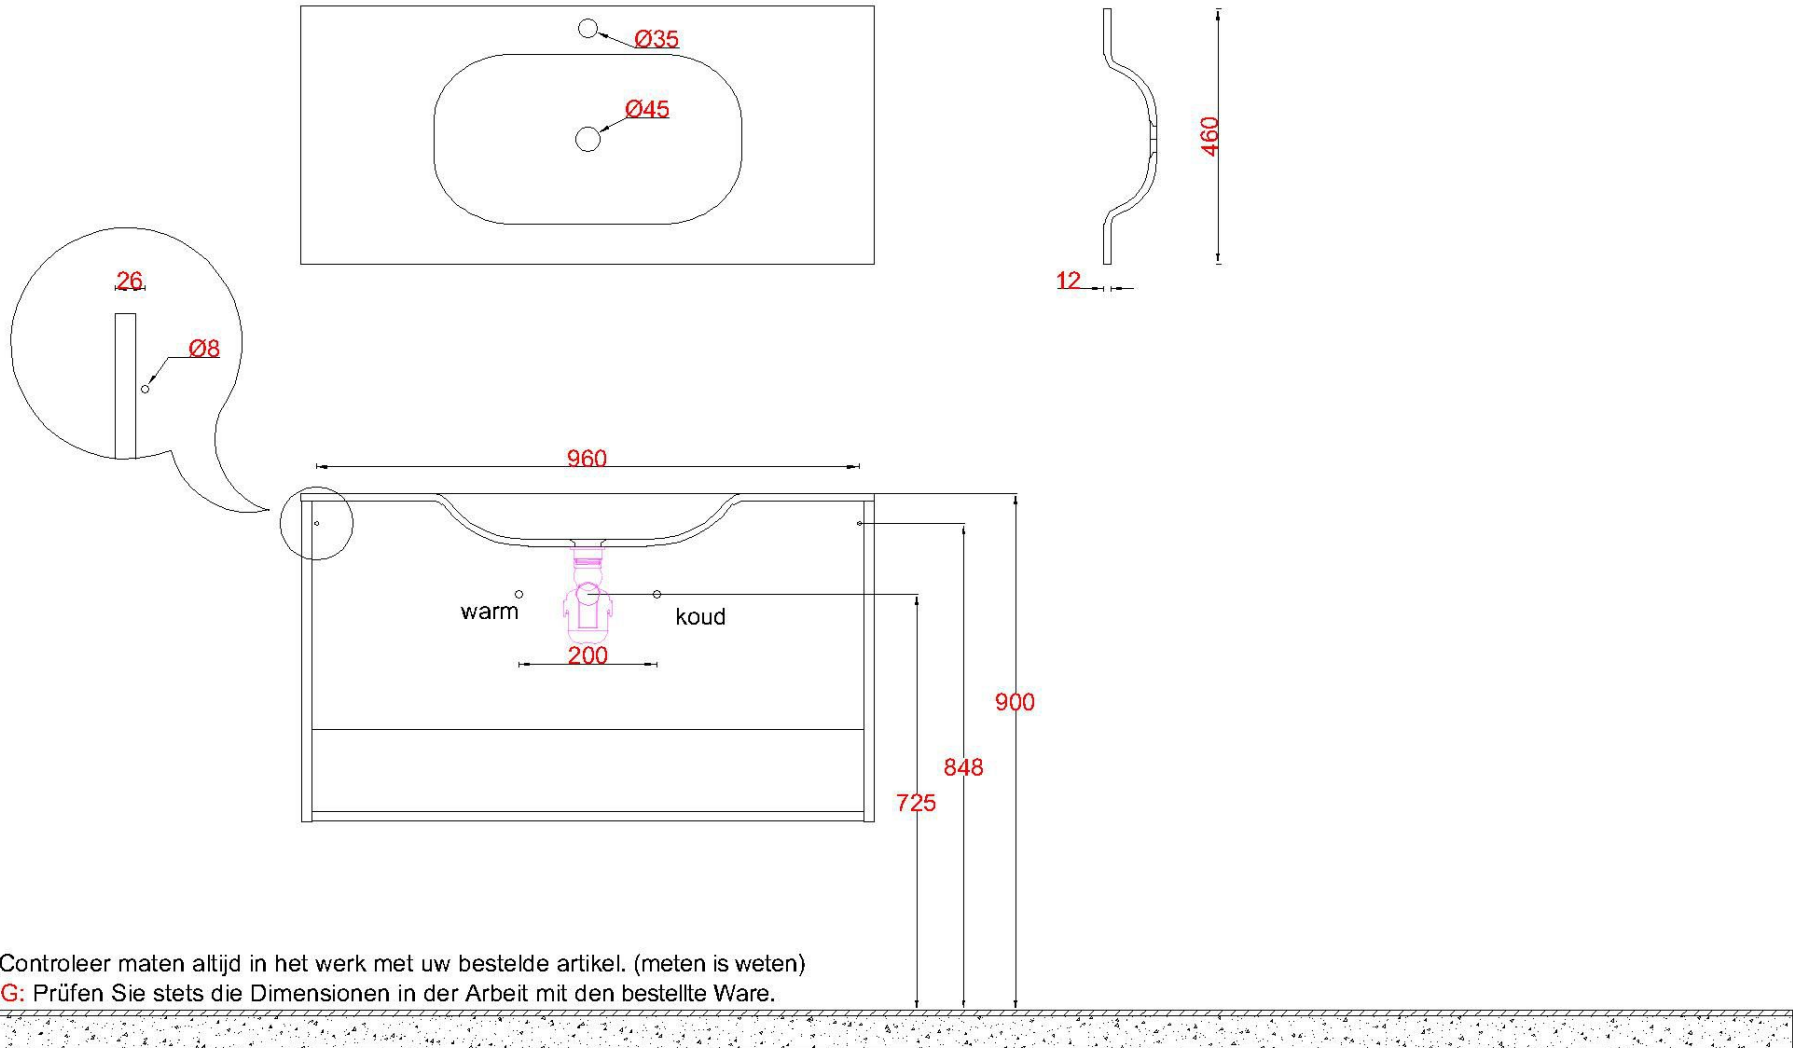

Wastafelblad

WK 1000 BLO + WS 1000 BL1

LET OP: Controleer maten altijd in het werk met uw bestelde artikel. (meten is weten)

ACHTUNG: Prüfen Sie stets die Dimensionen in der Arbeit mit den bestellte Ware.