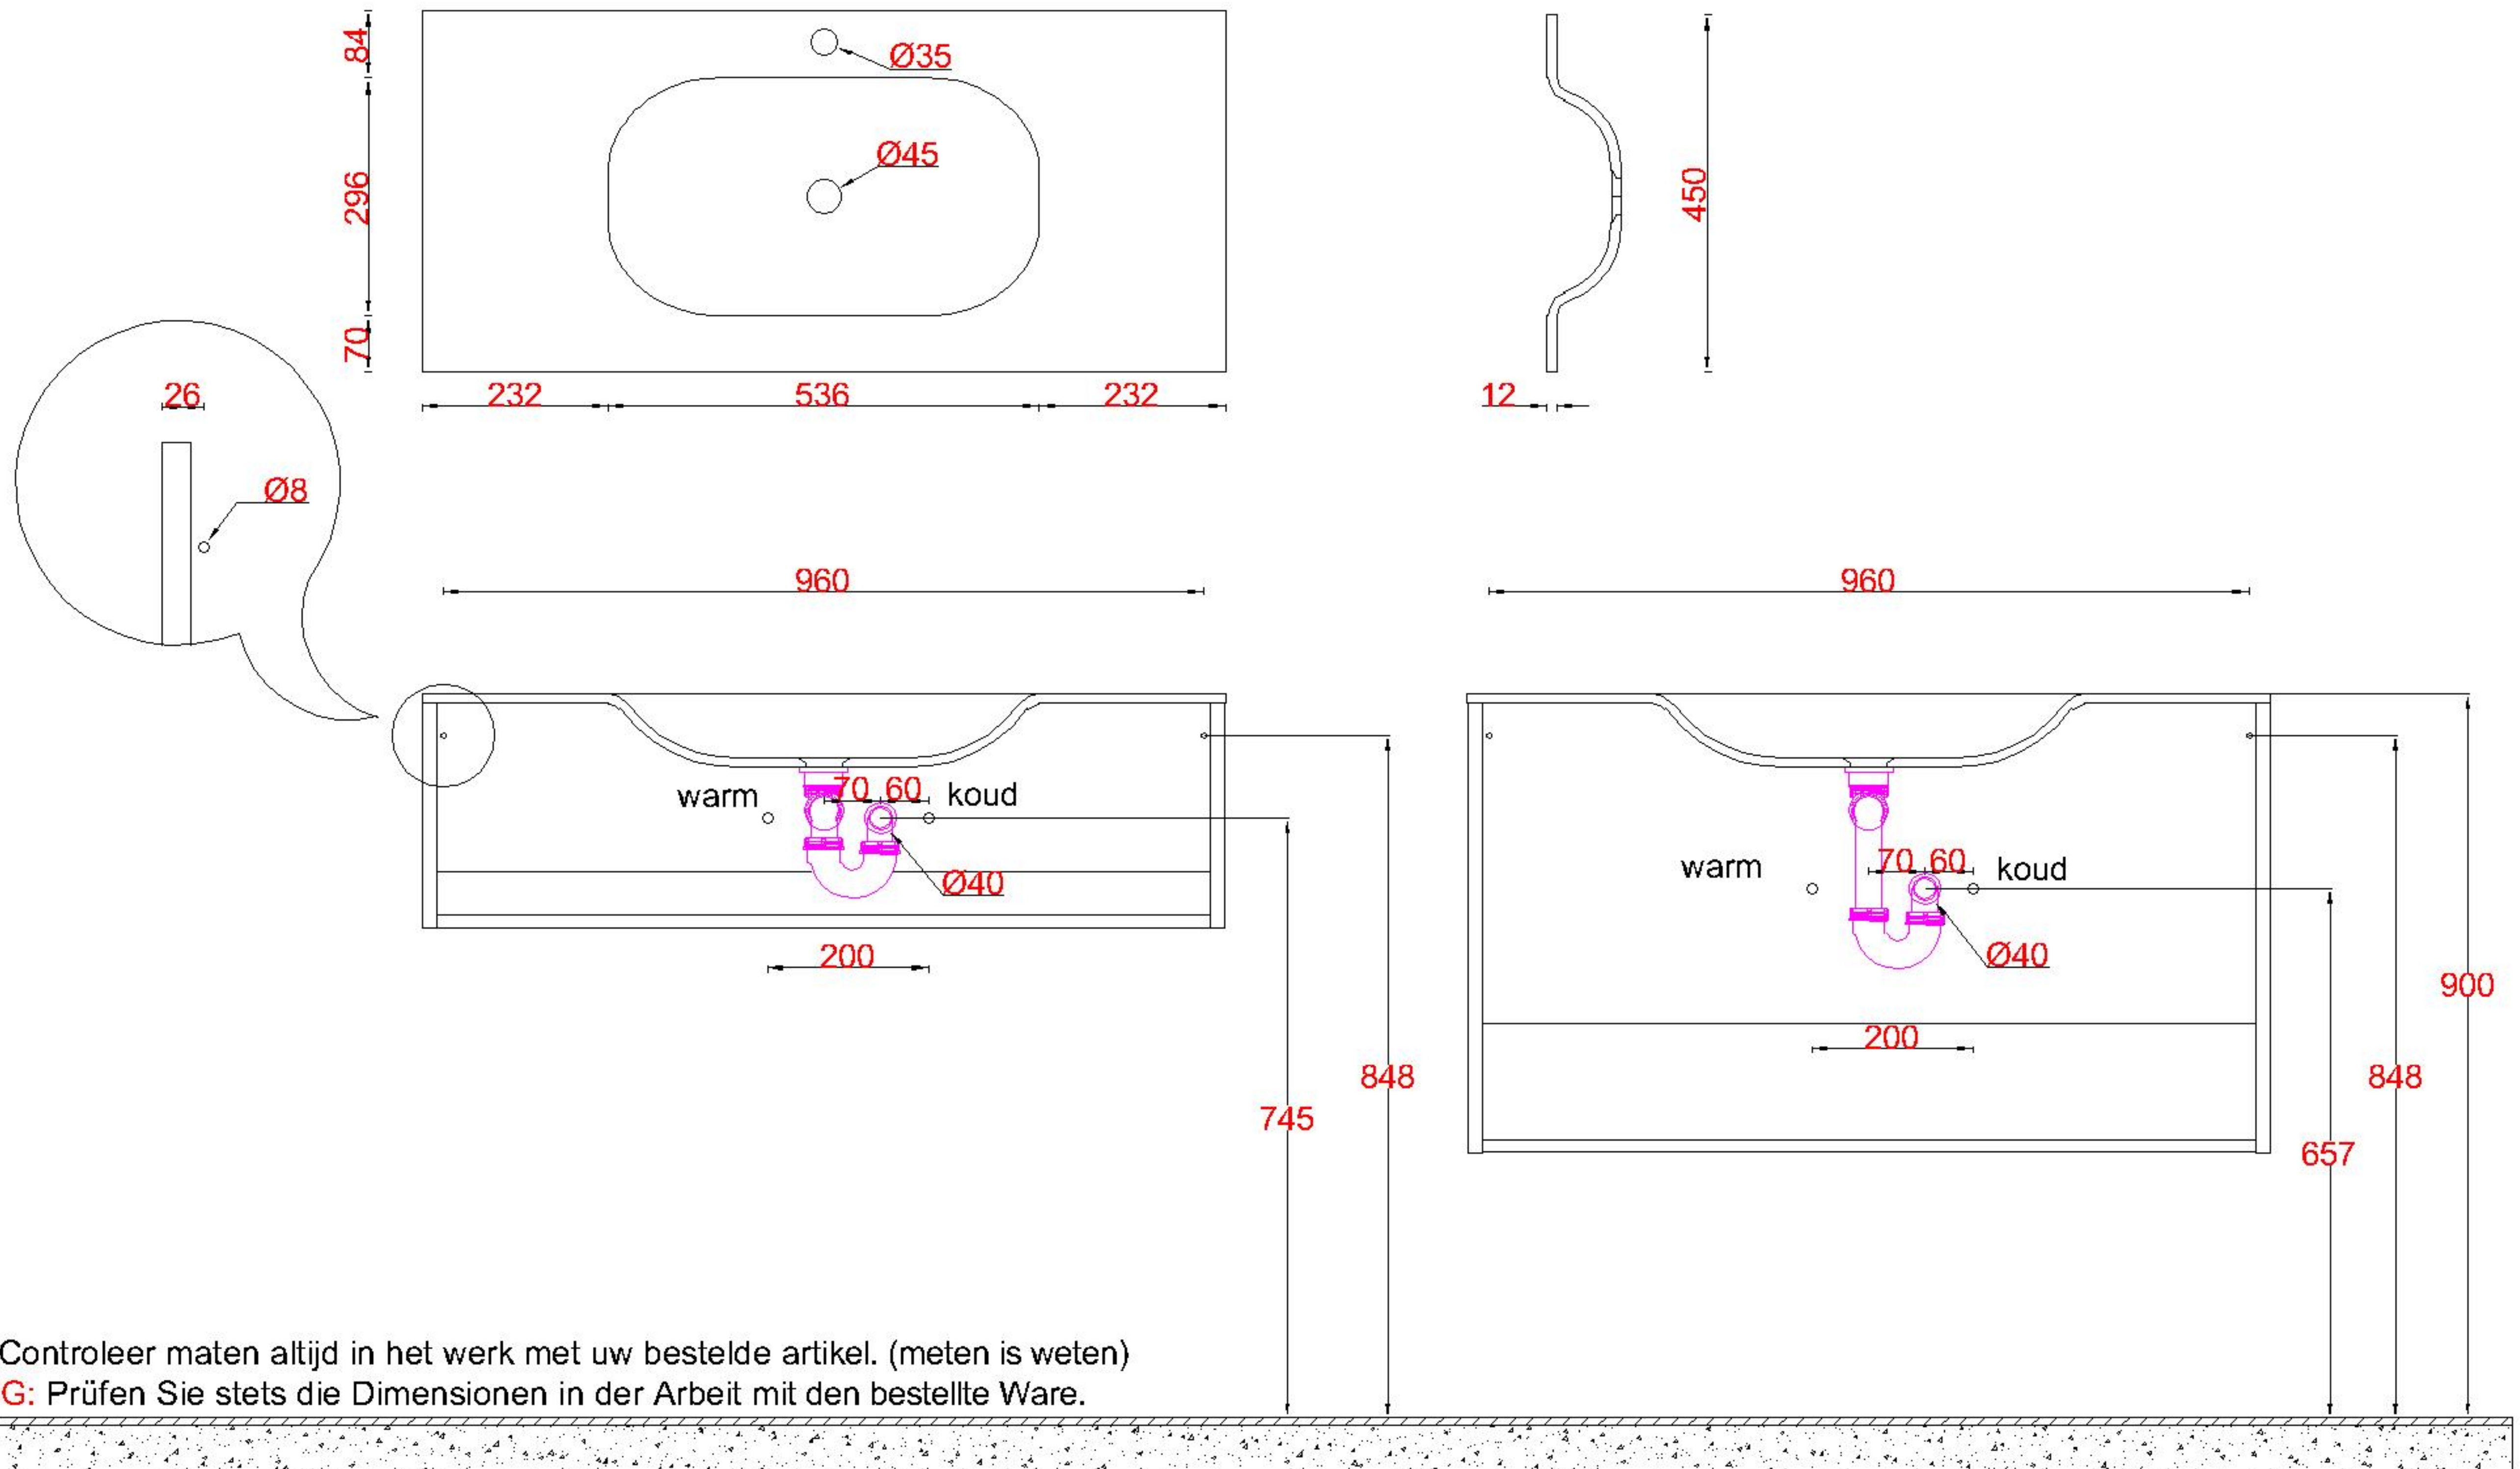

# Wastafelblad

WK 1025 BL + WS 1000 BL1  
WK 1000 BL + WS 1000 BL1  
WK 1005 BL + WS 1000 BL1

**LET OP:** Controleer maten altijd in het werk met uw bestelde artikel. (meten is weten)

**ACHTUNG:** Prüfen Sie stets die Dimensionen in der Arbeit mit den bestellte Ware.