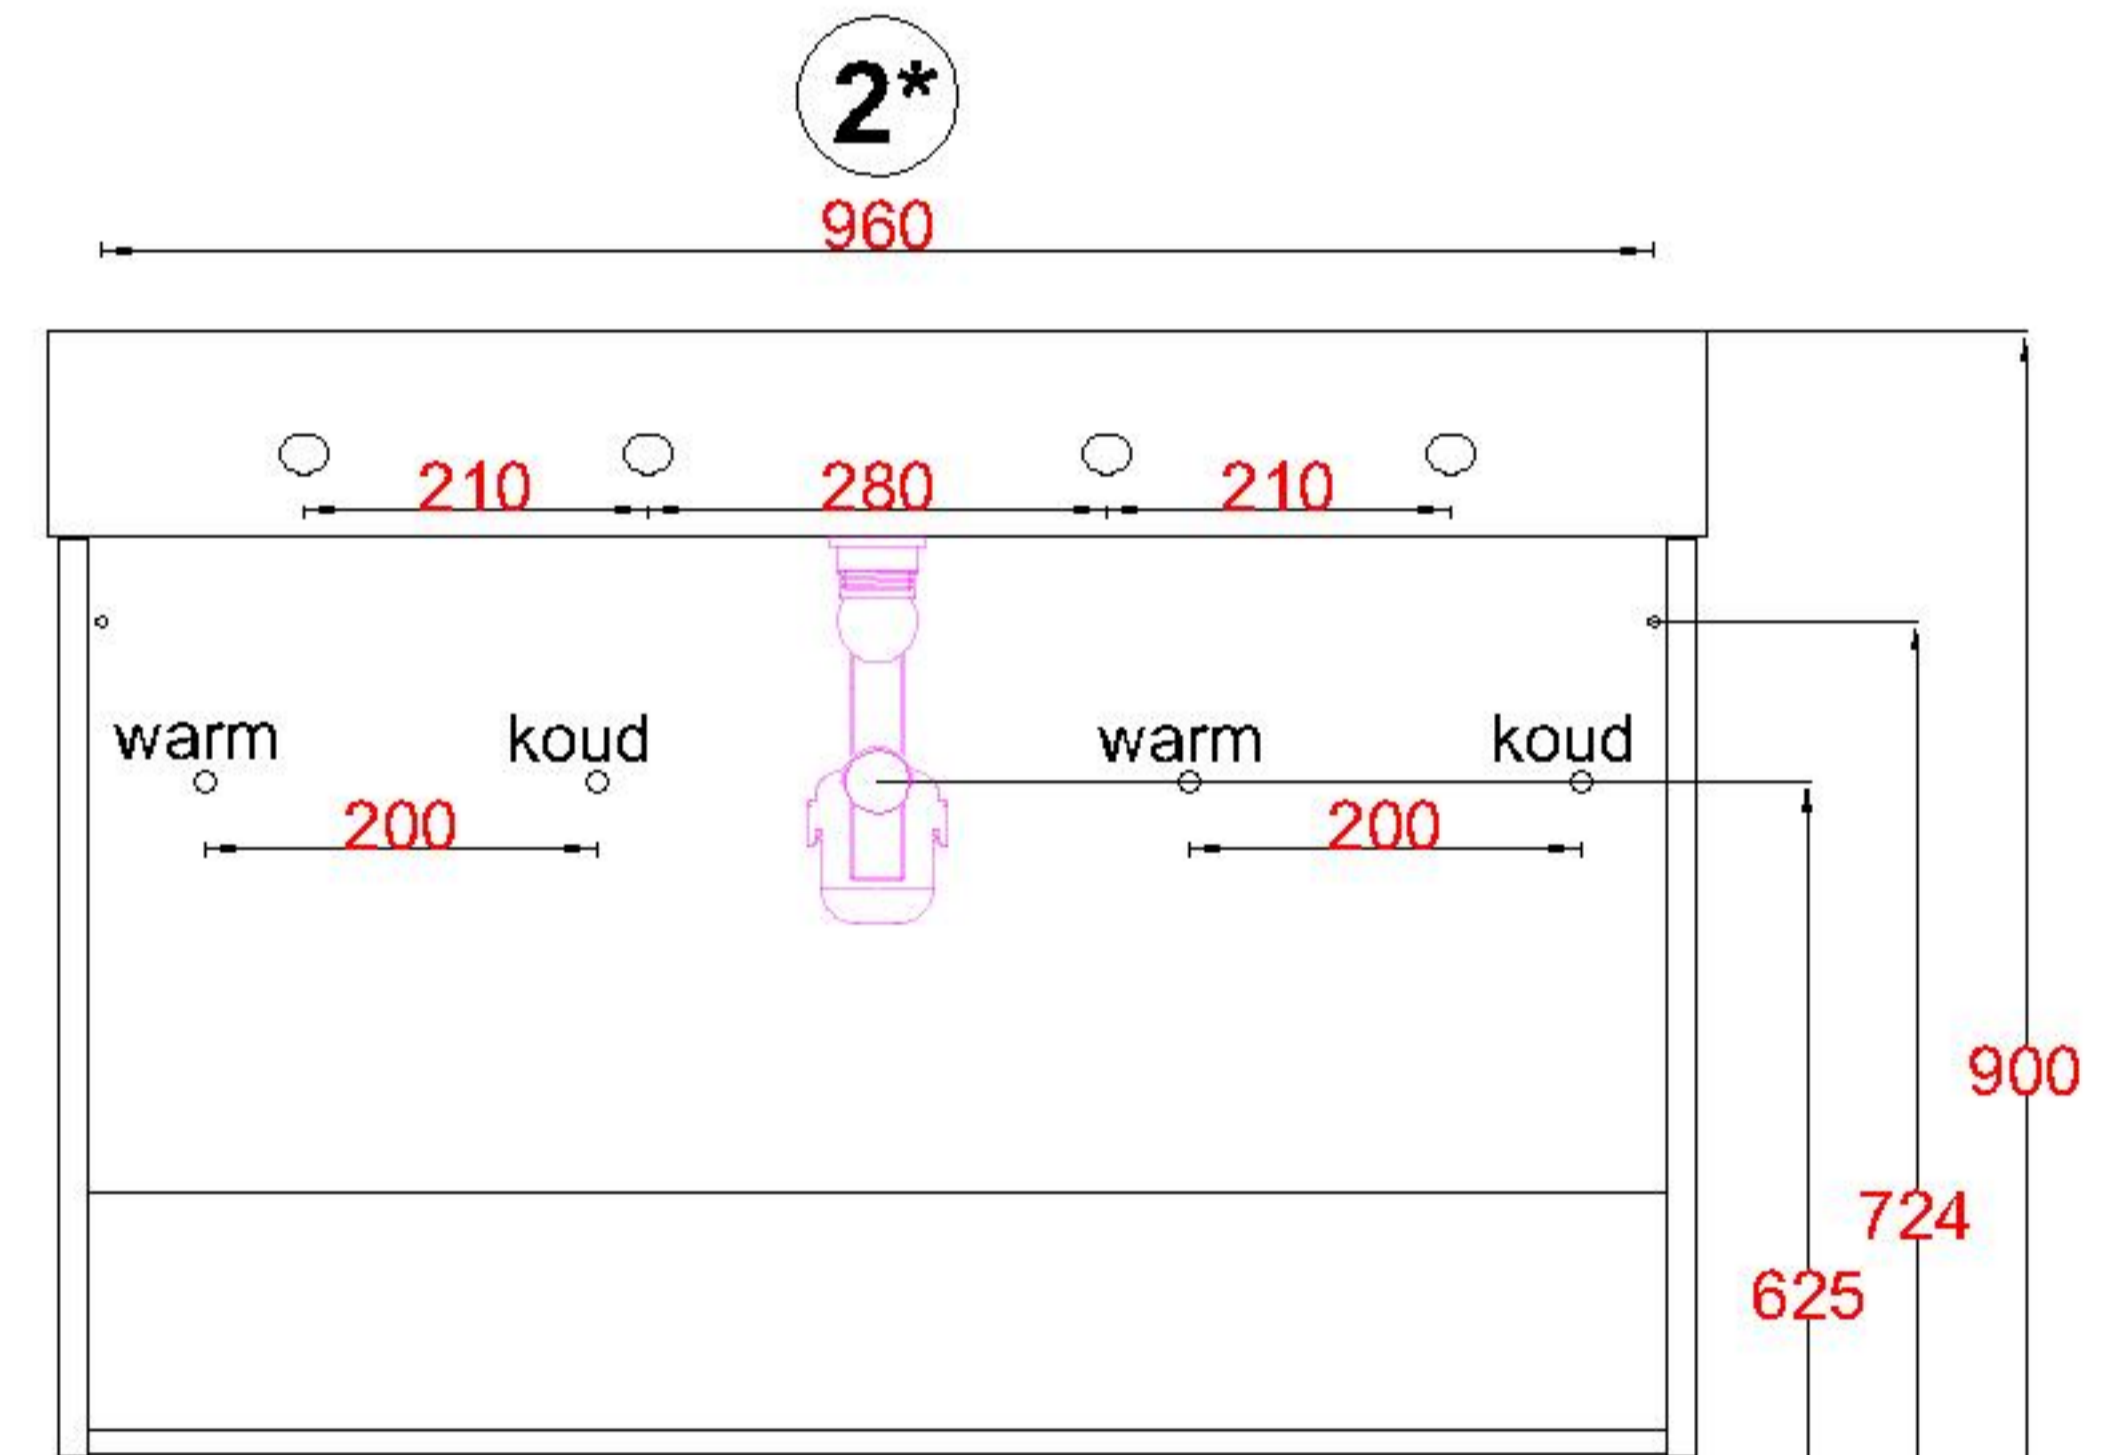

Wastafelblad

1*

WK 1025 BL + WM 1000 BL2

2*

WK 1000 BL + WM 1000 BL2

WK 1002 BL + WM 1000 BL2

WK 1005 BL + WM 1000 BL2

WK 1065 BL + WM 1000 BL2

WK 1066 BL + WM 1000 BL2

LET OP: Controleer maten altijd in het werk met uw bestelde artikel. (meten is weten)

ACHTUNG: Prüfen Sie stets die Dimensionen in der Arbeit mit den bestellte Ware.