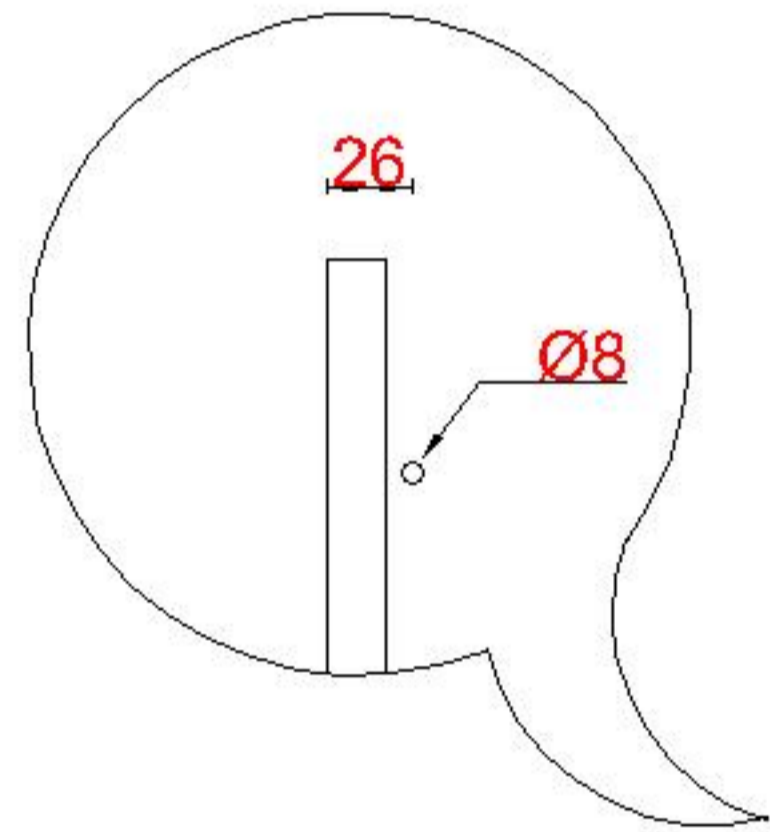

Wastafelblad

1*

WK 1025 BL + WM 1000 BL2

2*

WK 1000 BL + WM 1000 BL2

WK 1002 BL + WM 1000 BL2

WK 1005 BL + WM 1000 BL2

WK 1065 BL + WM 1000 BL2

WK 1066 BL + WM 1000 BL2

LET OP: Controleer maten altijd in het werk met uw bestelde artikel. (meten is weten)

ACHTUNG: Prüfen Sie stets die Dimensionen in der Arbeit mit den bestellte Ware.