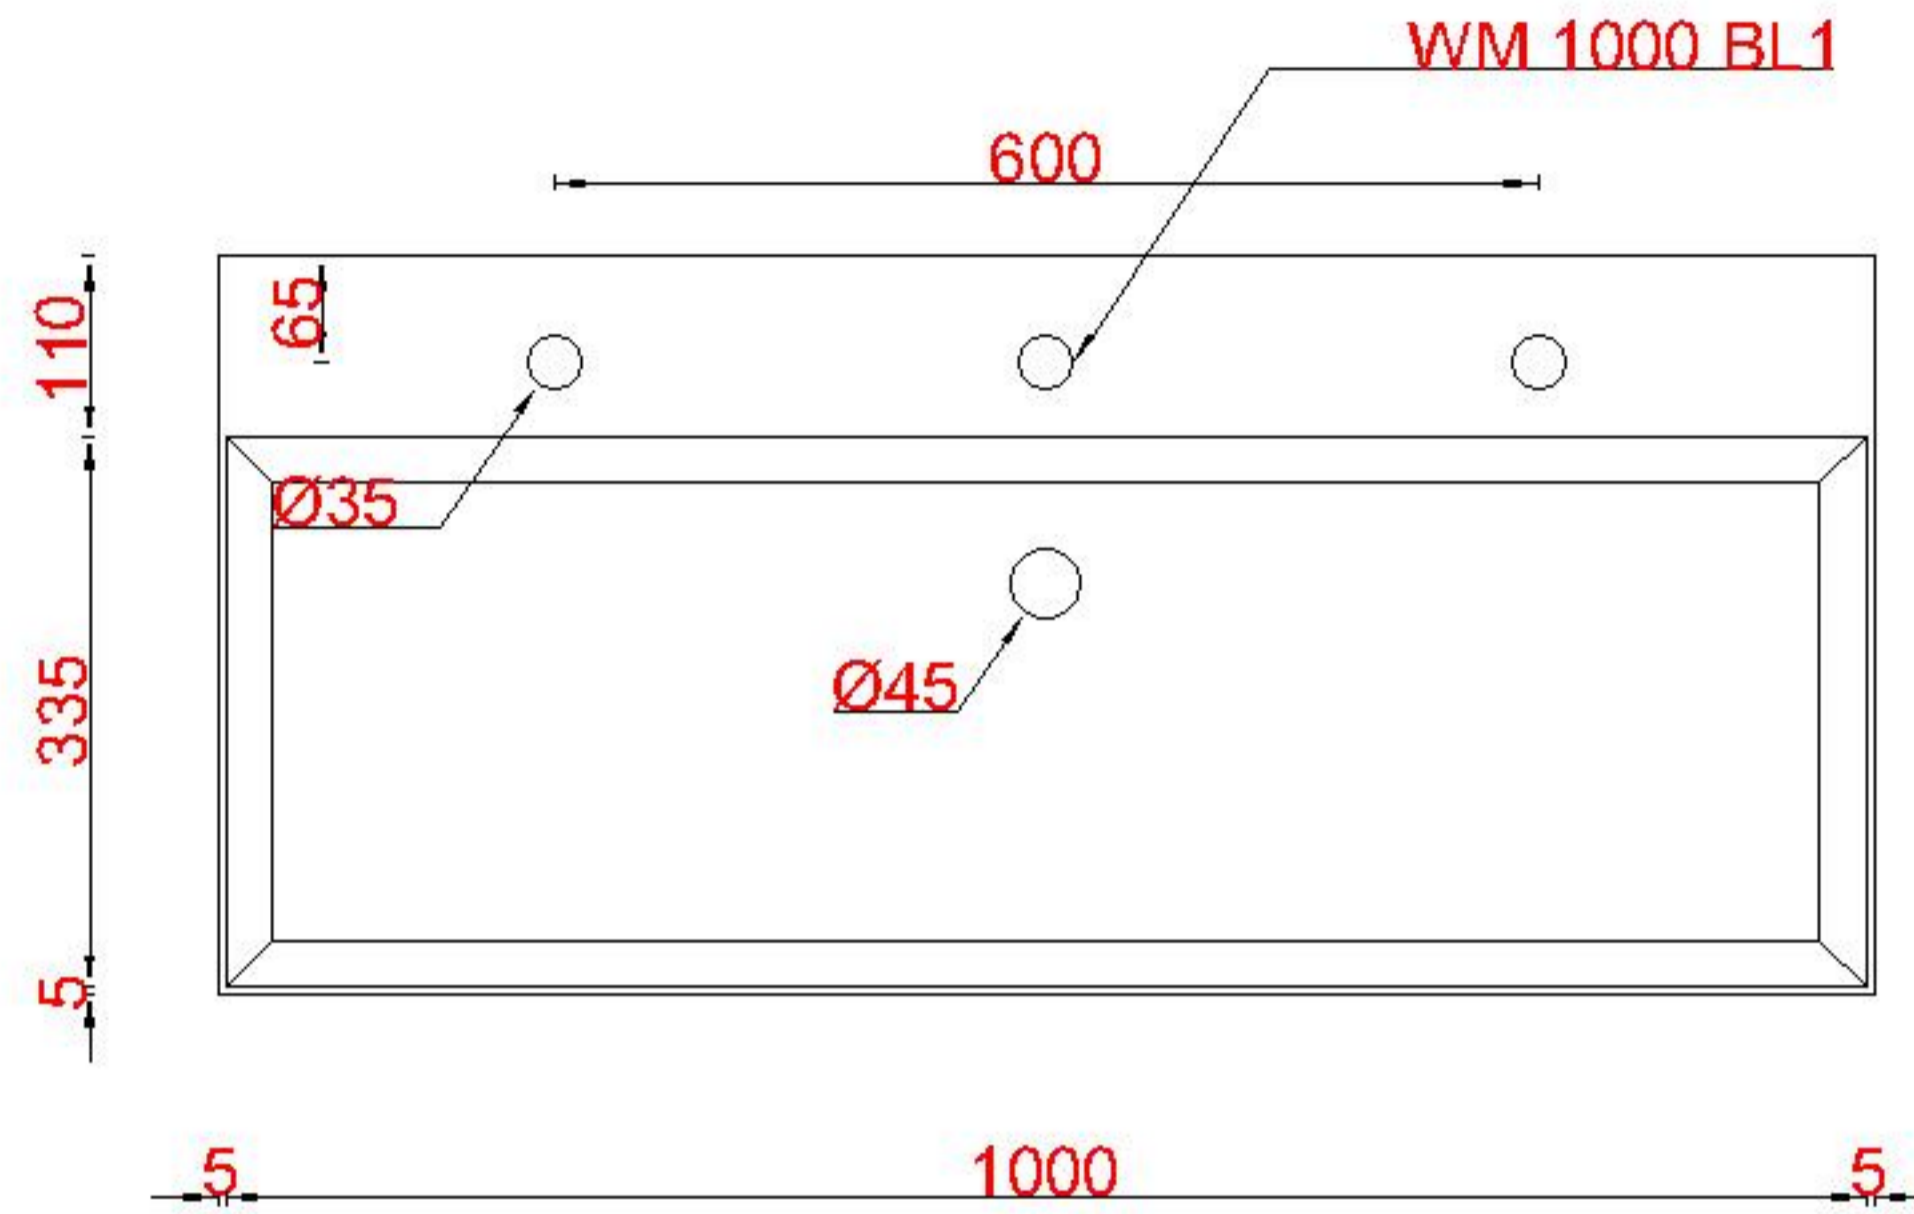

Wastafelblad

1*

WK 1025 BL + WM 1000 BL2

2*

WK 1000 BL + WM 1000 BL2

WK 1002 BL + WM 1000 BL2

WK 1005 BL + WM 1000 BL2

WK 1065 BL + WM 1000 BL2

WK 1066 BL + WM 1000 BL2

LET OP: Controleer maten altijd in het werk met uw bestelde artikel. (meten is weten)

ACHTUNG: Prüfen Sie stets die Dimensionen in der Arbeit mit den bestellte Ware.