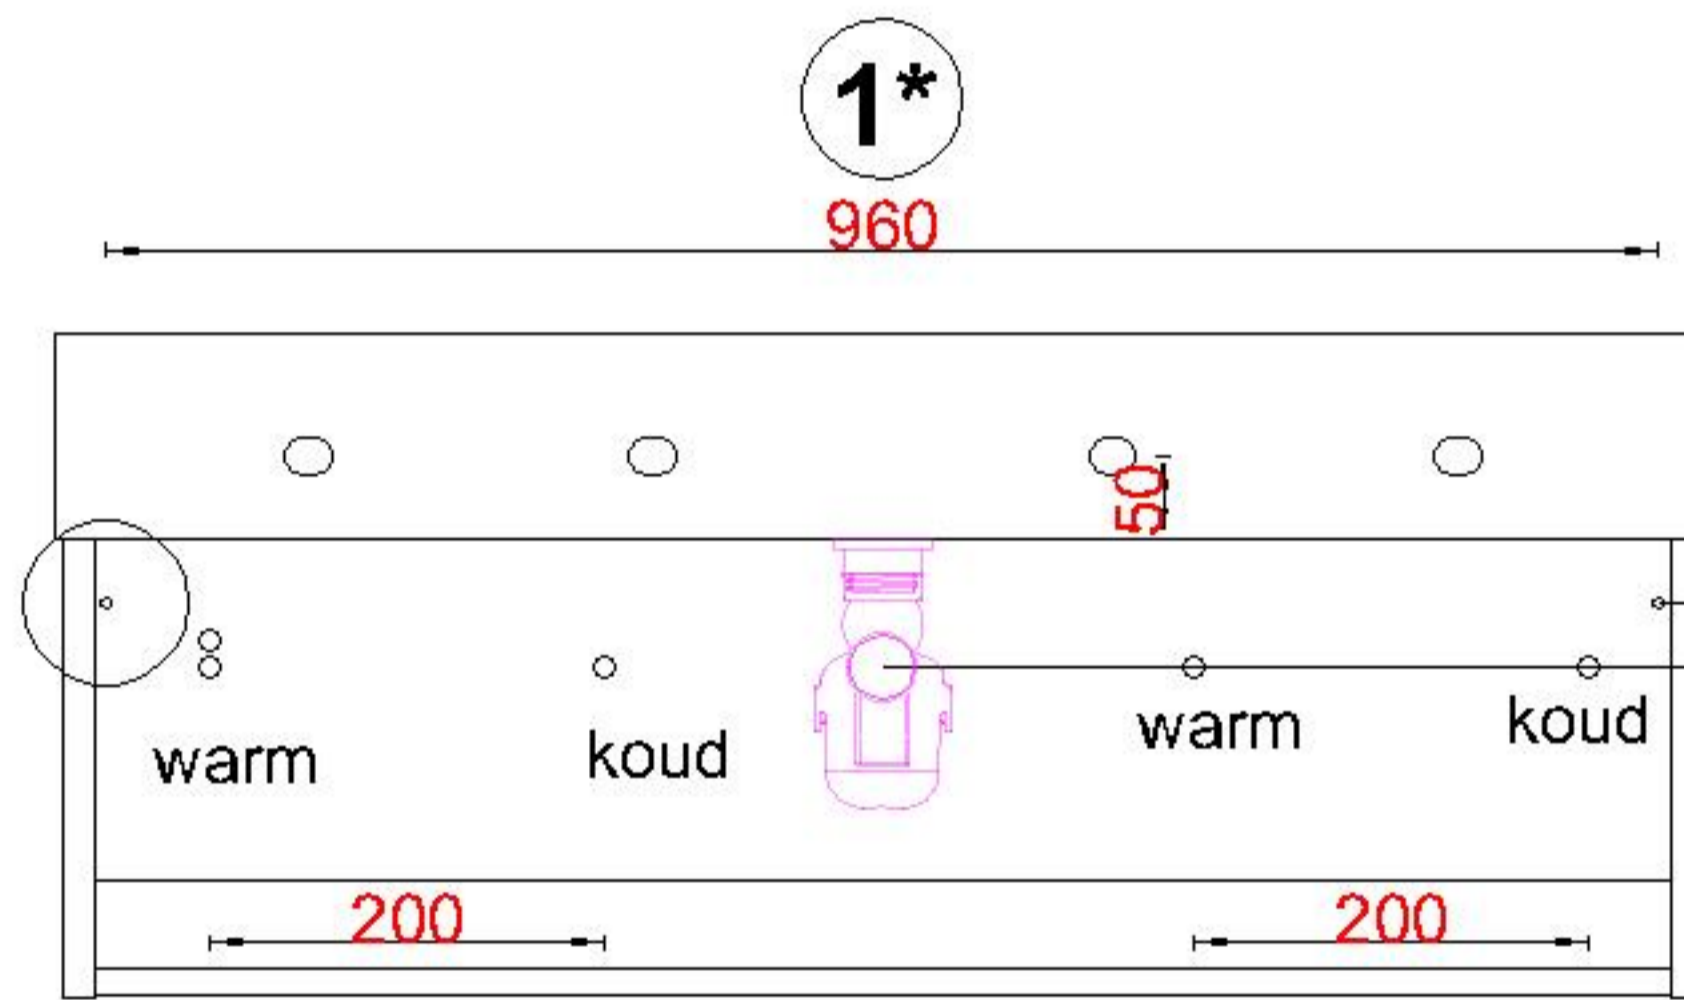

Wastafelblad

1*

WK 1025 BL + WM 1000 BL2

2*

WK 1000 BL + WM 1000 BL2

WK 1002 BL + WM 1000 BL2

WK 1005 BL + WM 1000 BL2

WK 1065 BL + WM 1000 BL2

WK 1066 BL + WM 1000 BL2

LET OP: Controleer maten altijd in het werk met uw bestelde artikel. (meten is weten)

ACHTUNG: Prüfen Sie stets die Dimensionen in der Arbeit mit den bestellte Ware.