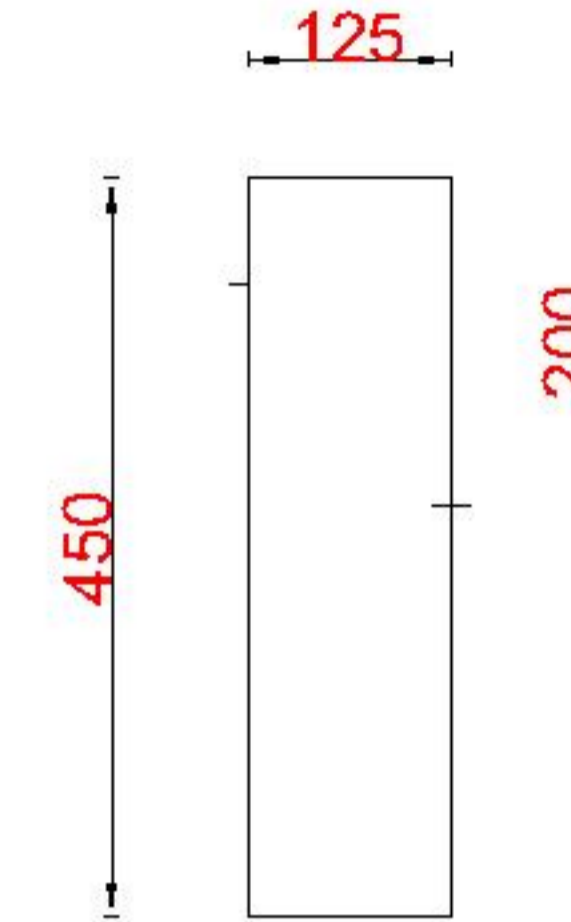

Wastafelblad

1*

WK 1025 BL + WM 1000 BL2

2*

WK 1000 BL + WM 1000 BL2

WK 1002 BL + WM 1000 BL2

WK 1005 BL + WM 1000 BL2

WK 1065 BL + WM 1000 BL2

WK 1066 BL + WM 1000 BL2

LET OP: Controleer maten altijd in het werk met uw bestelde artikel. (meten is weten)

ACHTUNG: Prüfen Sie stets die Dimensionen in der Arbeit mit den bestellte Ware.