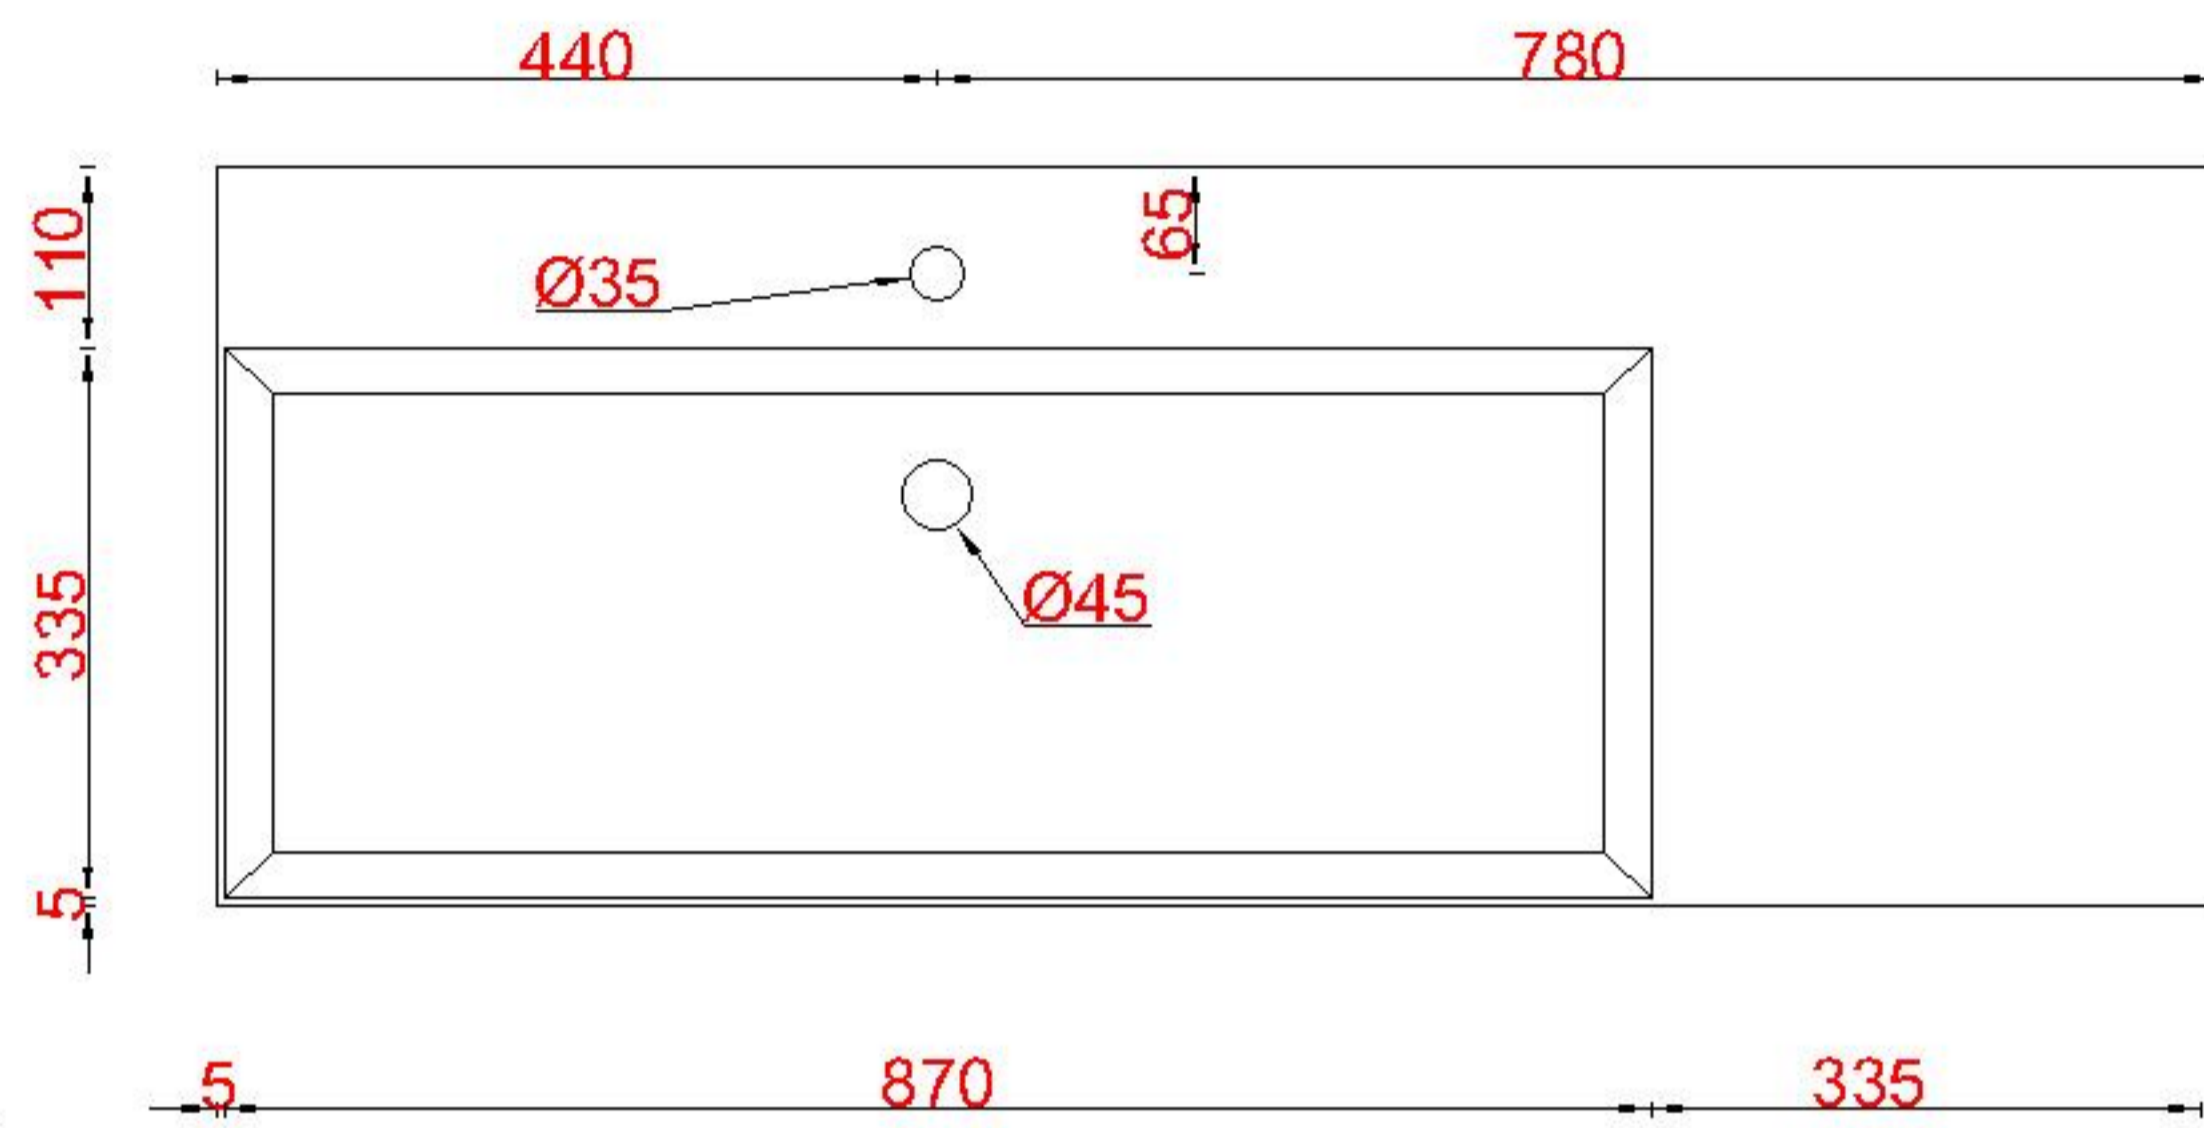

# Wastafelblad

WK 825 BL + WK 425 BLO + WM 1200 BLR1

WK 800 BL+ WK 400 BLO + WM 1200 BLR1

WK 805 BL WK 400 BLO + WM 1200 BLR1

**LET OP:** Controleer maten altijd in het werk met uw bestelde artikel. (meten is weten)

**ACHTUNG:** Prüfen Sie stets die Dimensionen in der Arbeit mit den bestellte Ware.