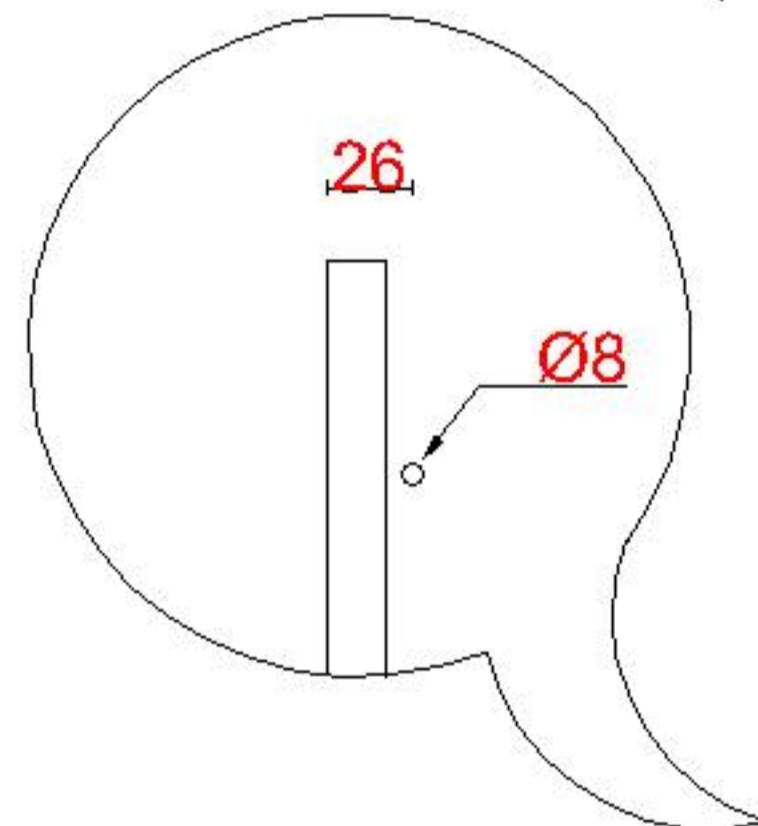

# Wastafelblad

WK 825 BL + WK 425 BLO + WM 1200 BLR1

WK 800 BL+ WK 400 BLO + WM 1200 BLR1

WK 805 BL WK 400 BLO + WM 1200 BLR1

**LET OP:** Controleer maten altijd in het werk met uw bestelde artikel. (meten is weten)

**ACHTUNG:** Prüfen Sie stets die Dimensionen in der Arbeit mit den bestellte Ware.