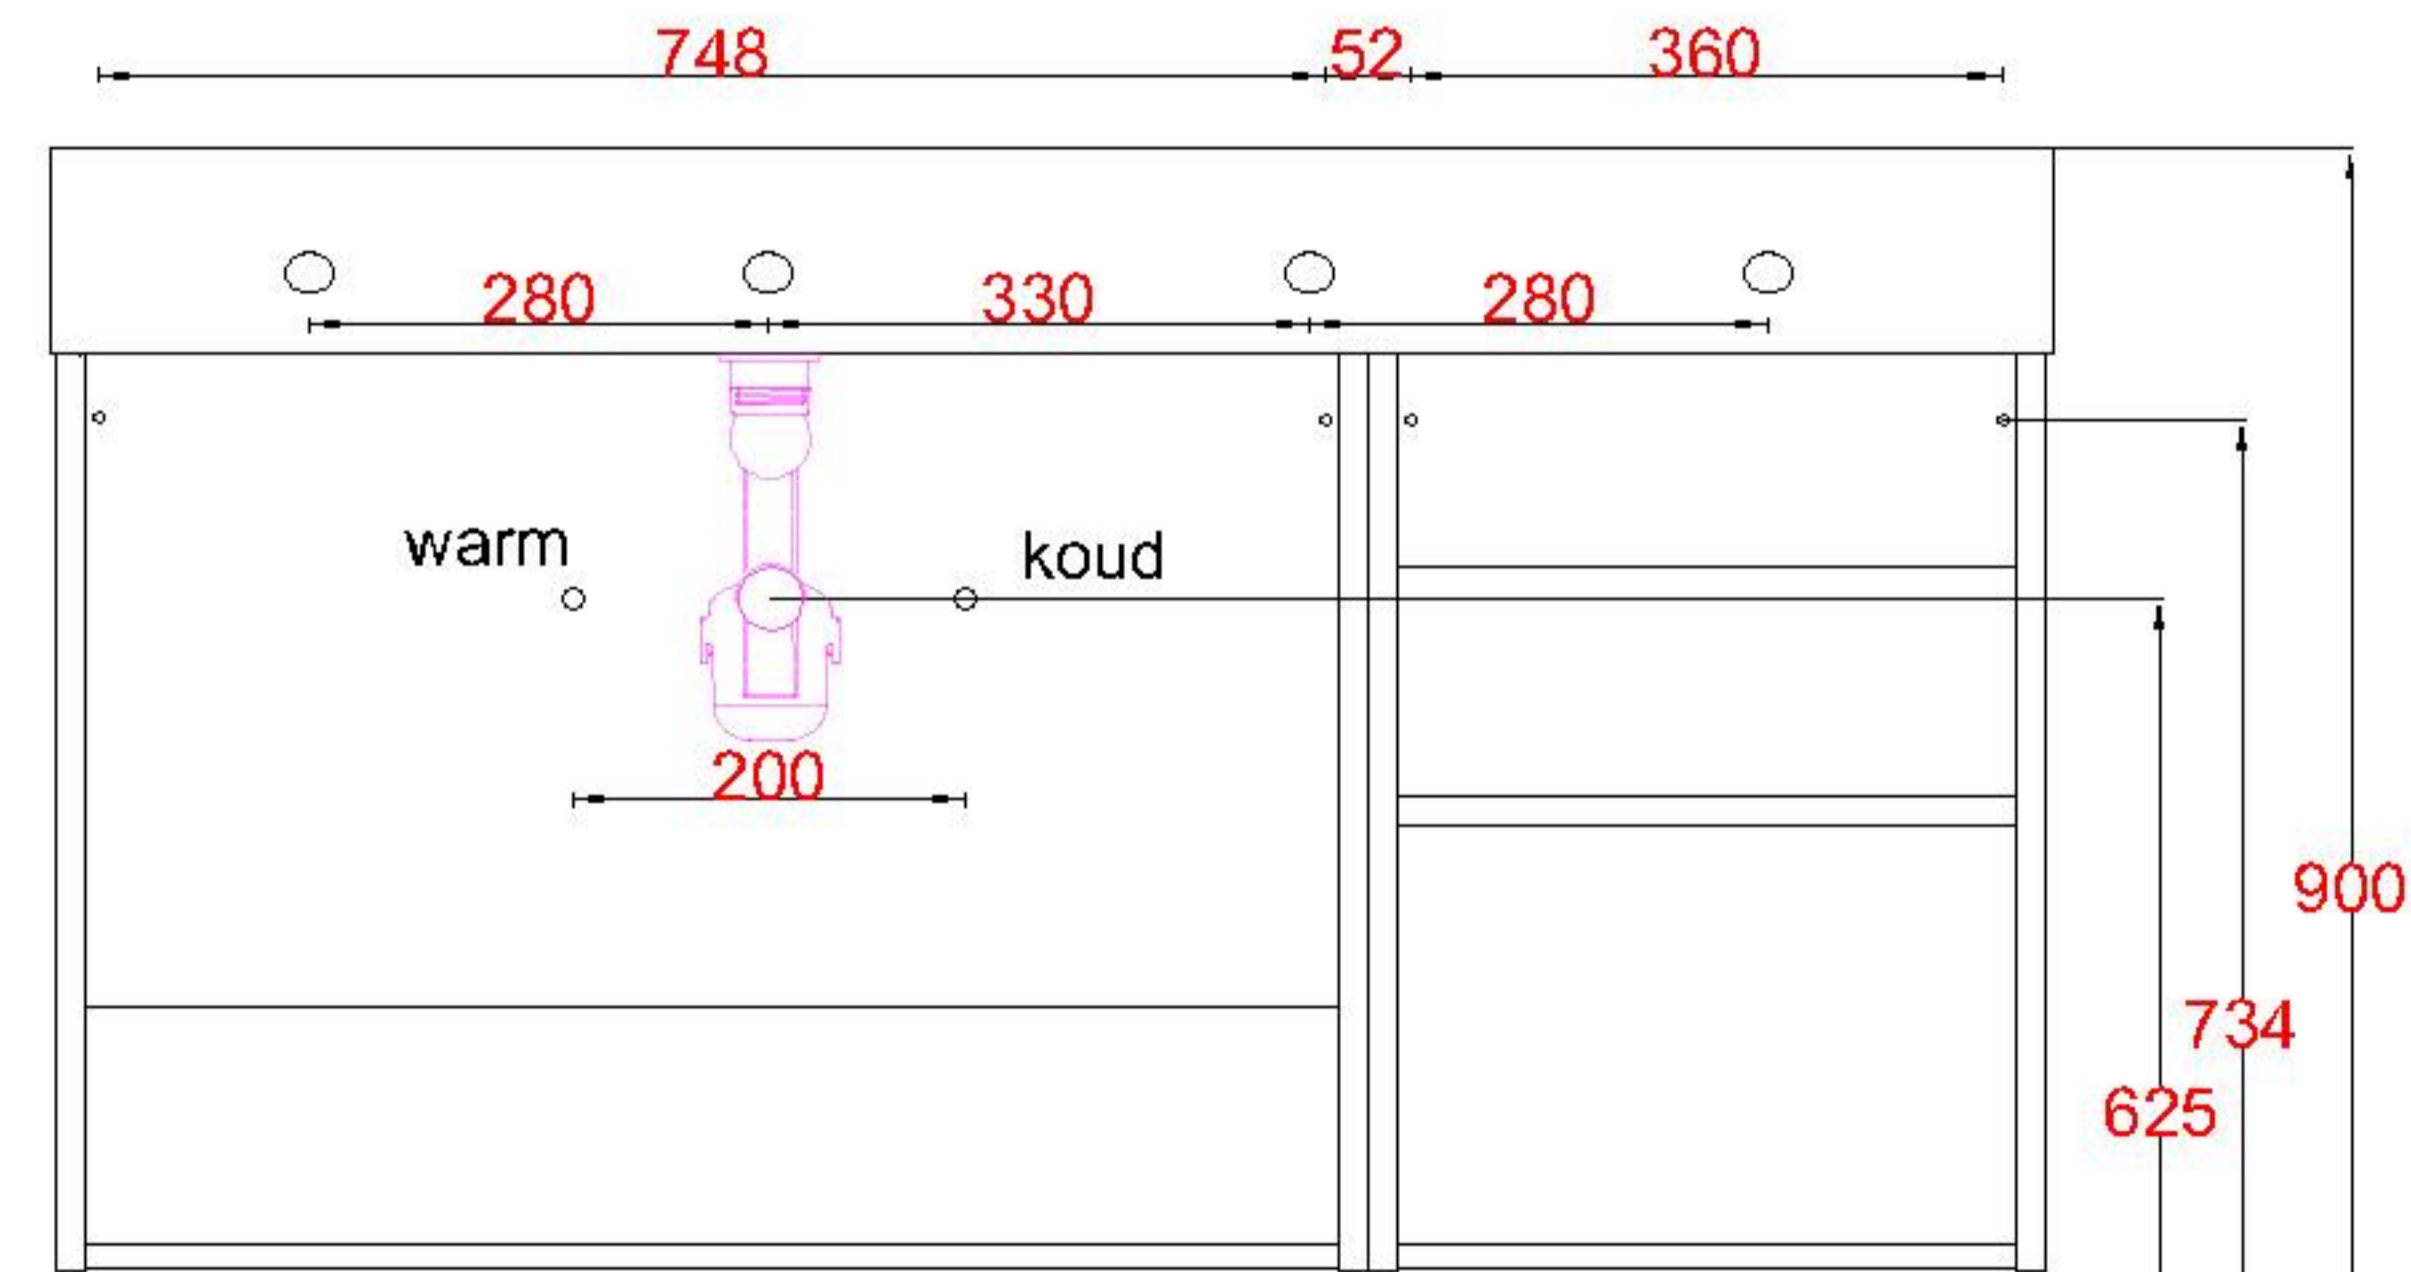

# Wastafelblad

WK 825 BL + WK 425 BLO + WM 1200 BLR1

WK 800 BL+ WK 400 BLO + WM 1200 BLR1

WK 805 BL WK 400 BLO + WM 1200 BLR1

**LET OP:** Controleer maten altijd in het werk met uw bestelde artikel. (meten is weten)

**ACHTUNG:** Prüfen Sie stets die Dimensionen in der Arbeit mit den bestellte Ware.