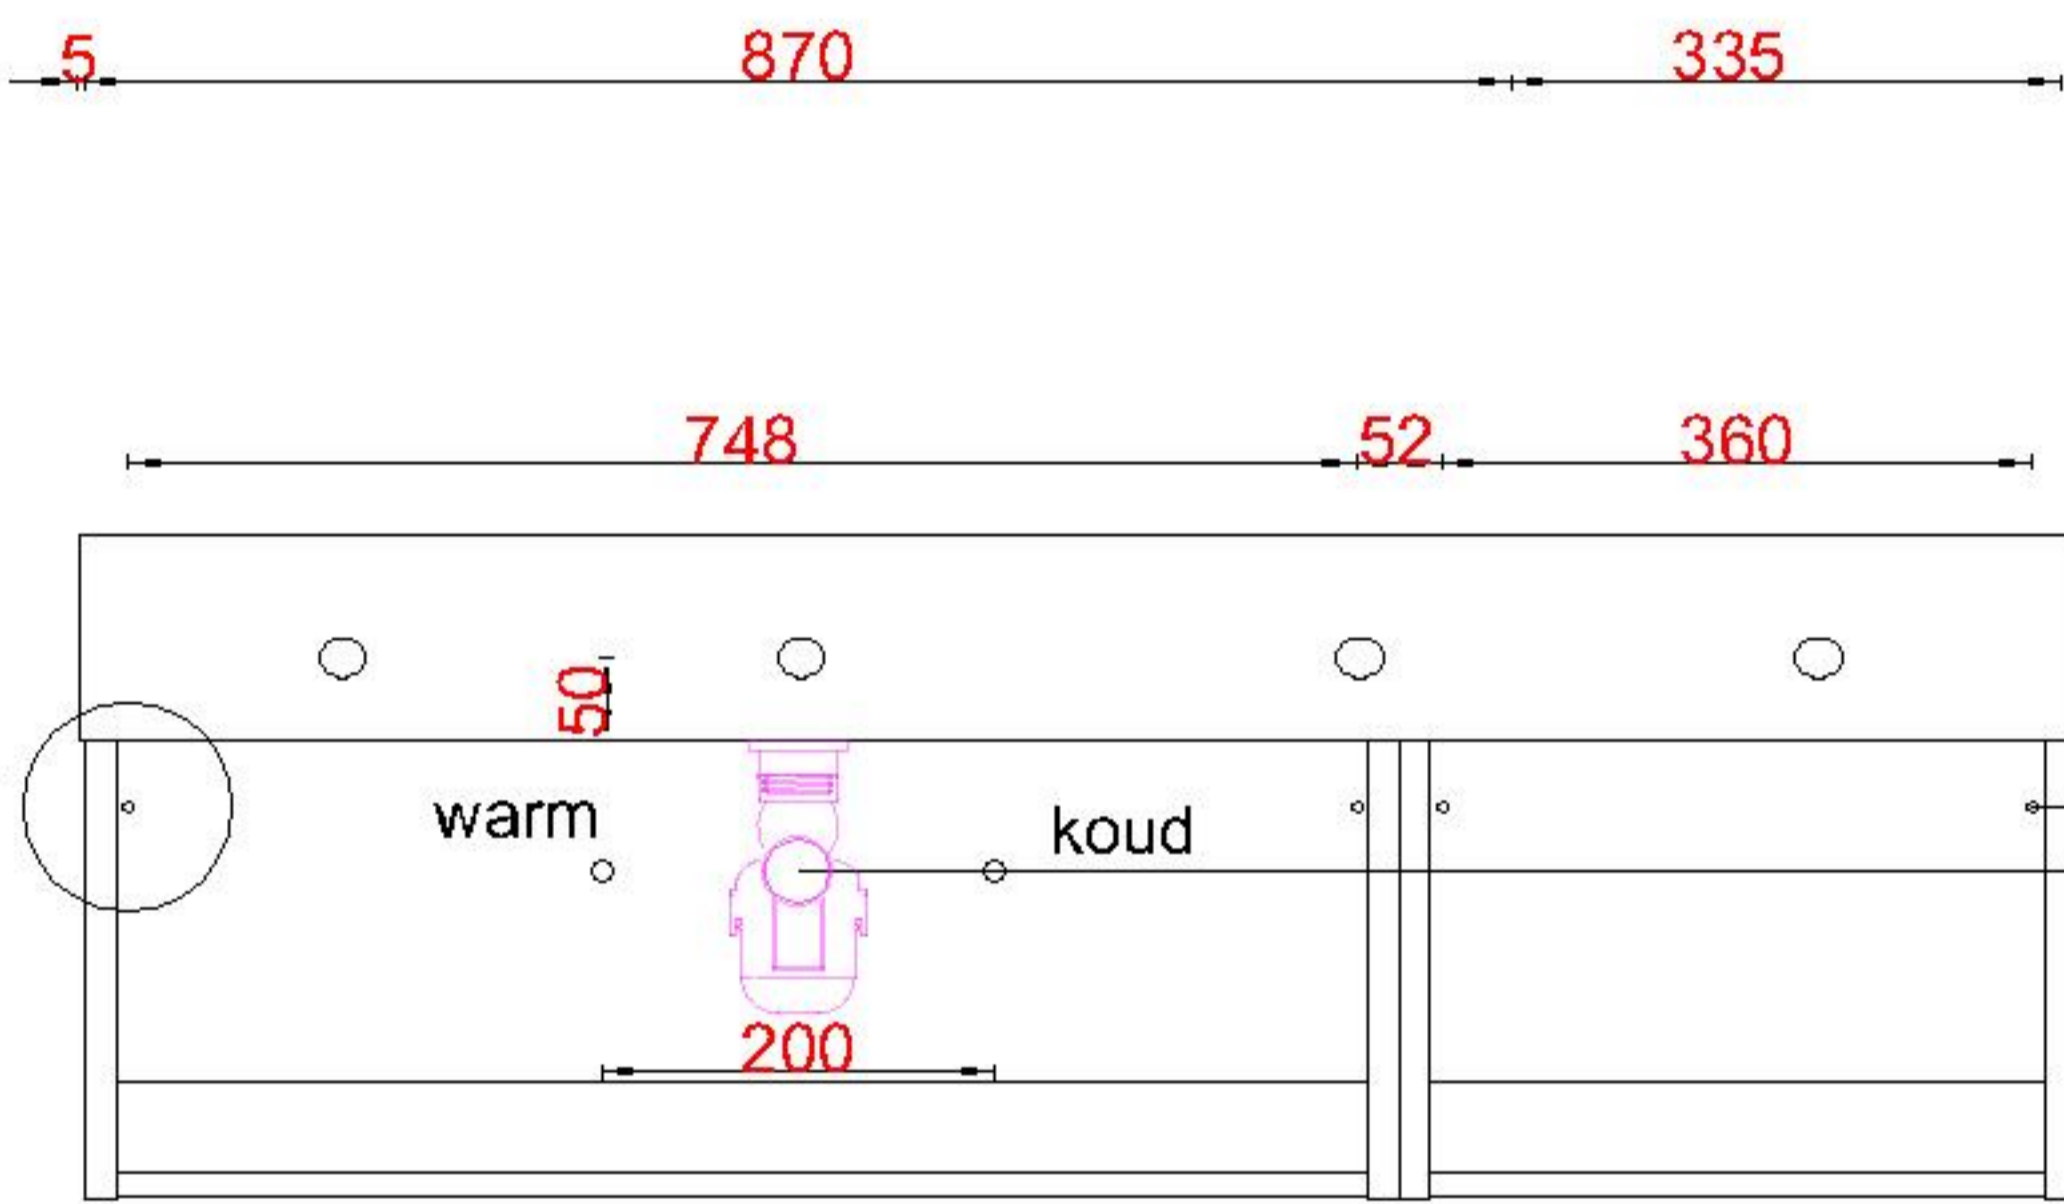

# Wastafelblad

WK 825 BL + WK 425 BLO + WM 1200 BLR1

WK 800 BL+ WK 400 BLO + WM 1200 BLR1

WK 805 BL WK 400 BLO + WM 1200 BLR1

**LET OP:** Controleer maten altijd in het werk met uw bestelde artikel. (meten is weten)

**ACHTUNG:** Prüfen Sie stets die Dimensionen in der Arbeit mit den bestellte Ware.