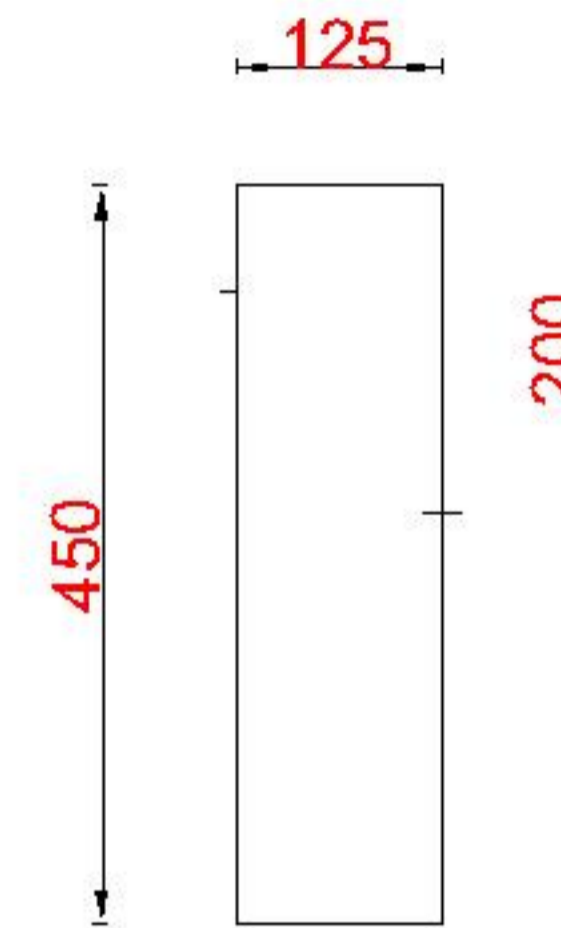

# Wastafelblad

WK 825 BL + WK 425 BLO + WM 1200 BLR1

WK 800 BL+ WK 400 BLO + WM 1200 BLR1

WK 805 BL WK 400 BLO + WM 1200 BLR1

**LET OP:** Controleer maten altijd in het werk met uw bestelde artikel. (meten is weten)

**ACHTUNG:** Prüfen Sie stets die Dimensionen in der Arbeit mit den bestellte Ware.