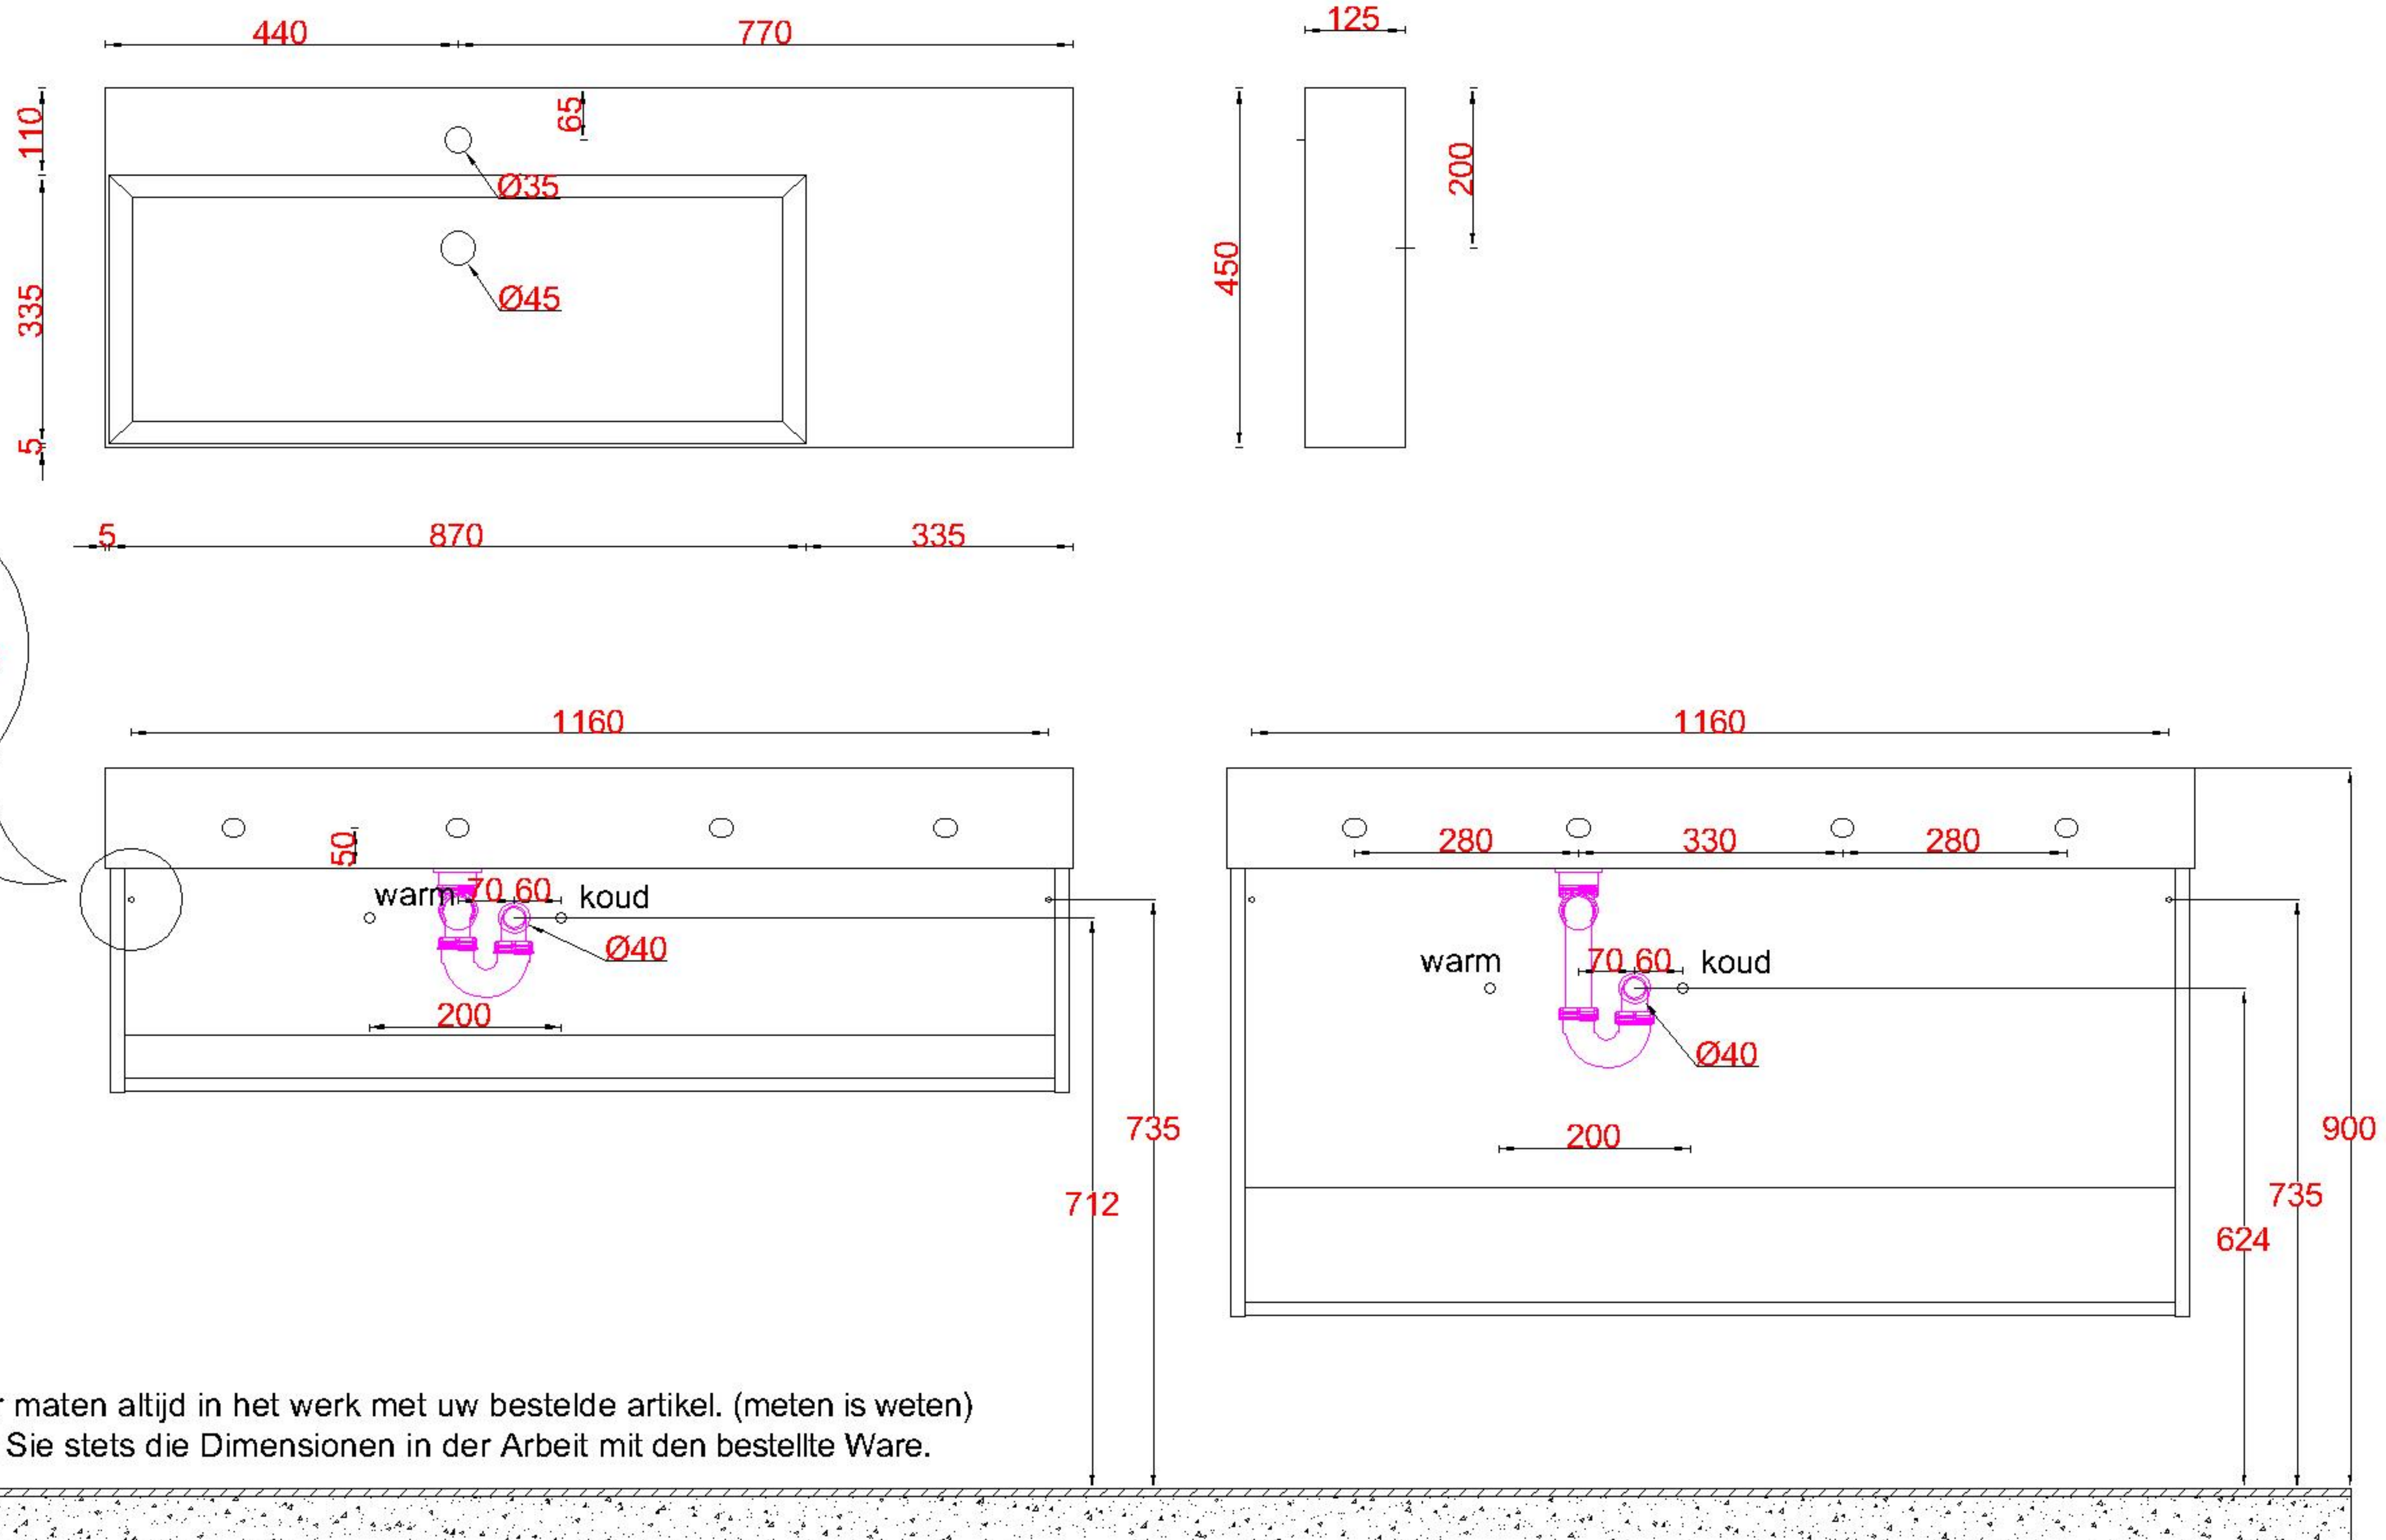

# Wastafelblad

WK 1225 BL+ WM 1200 BLR1

WK 1200 BL+ WM 1200 BLR1

WK 1205 BLR+ WM 1200 BLR1

**LET OP:** Controleer maten altijd in het werk met uw bestelde artikel. (meten is weten)

**ACHTUNG:** Prüfen Sie stets die Dimensionen in der Arbeit mit den bestellte Ware.