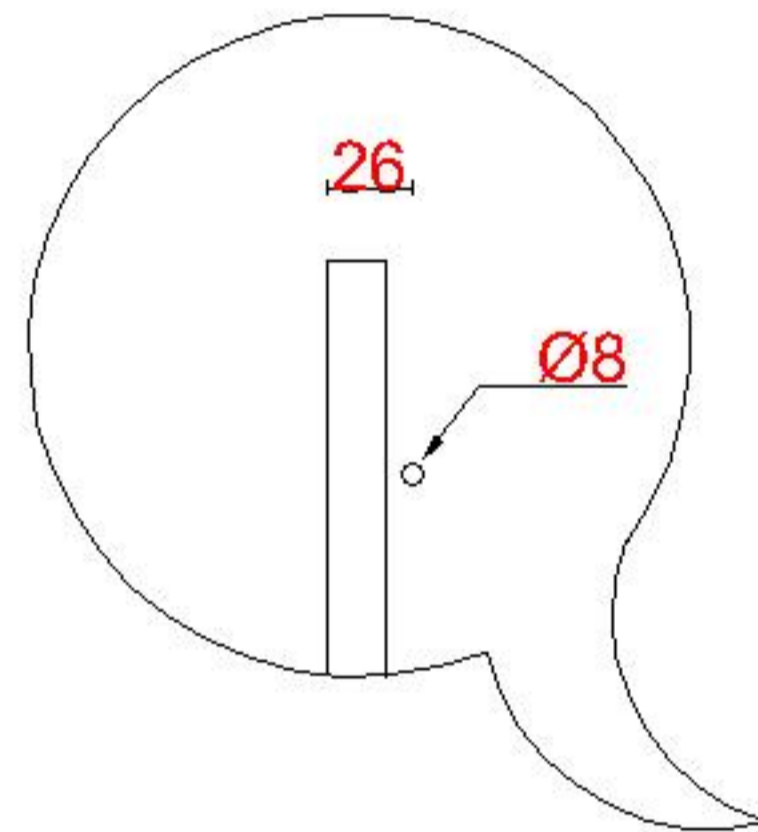

Wastafelblad

1*

WK 1225 BL + WM 1200 BLL1

2*

WK 1200 BL + WM 1200 BLL1

WK 1202 BL + WM 1200 BLL1

WK 1205 BLL + WM 1200 BLL1

WK 1265 BL + WM 1200 BLL1

WK 1266 BL + WM 1200 BLL1

LET OP: Controleer maten altijd in het werk met uw bestelde artikel. (meten is weten)

ACHTUNG: Prüfen Sie stets die Dimensionen in der Arbeit mit den bestellte Ware.