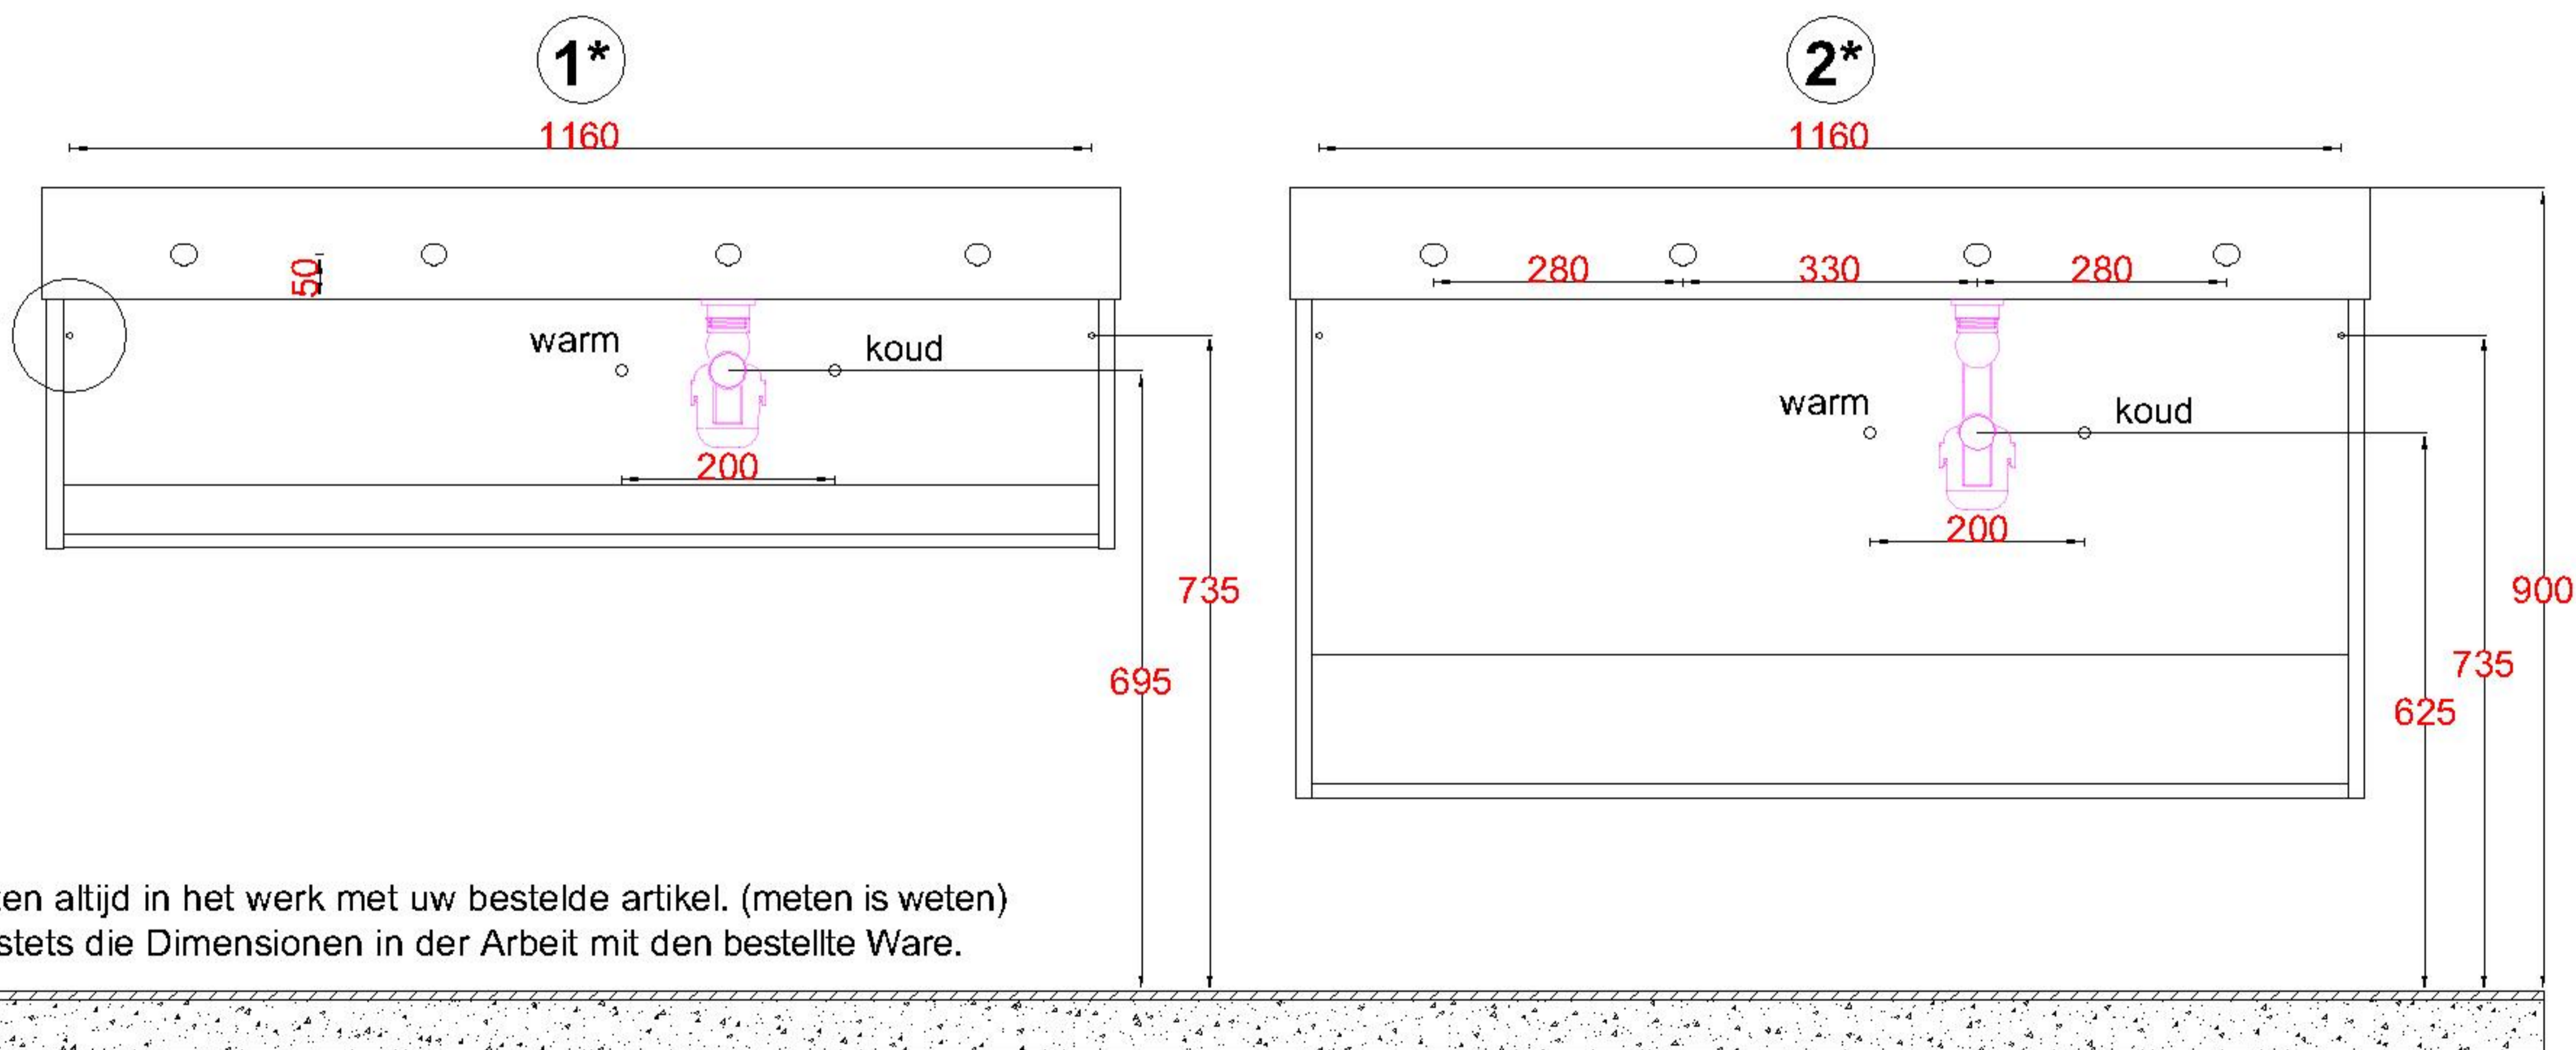

Wastafelblad

1*

WK 1225 BL + WM 1200 BLL1

2*

WK 1200 BL + WM 1200 BLL1

WK 1202 BL + WM 1200 BLL1

WK 1205 BLL + WM 1200 BLL1

WK 1265 BL + WM 1200 BLL1

WK 1266 BL + WM 1200 BLL1

LET OP: Controleer maten altijd in het werk met uw bestelde artikel. (meten is weten)

ACHTUNG: Prüfen Sie stets die Dimensionen in der Arbeit mit den bestellte Ware.