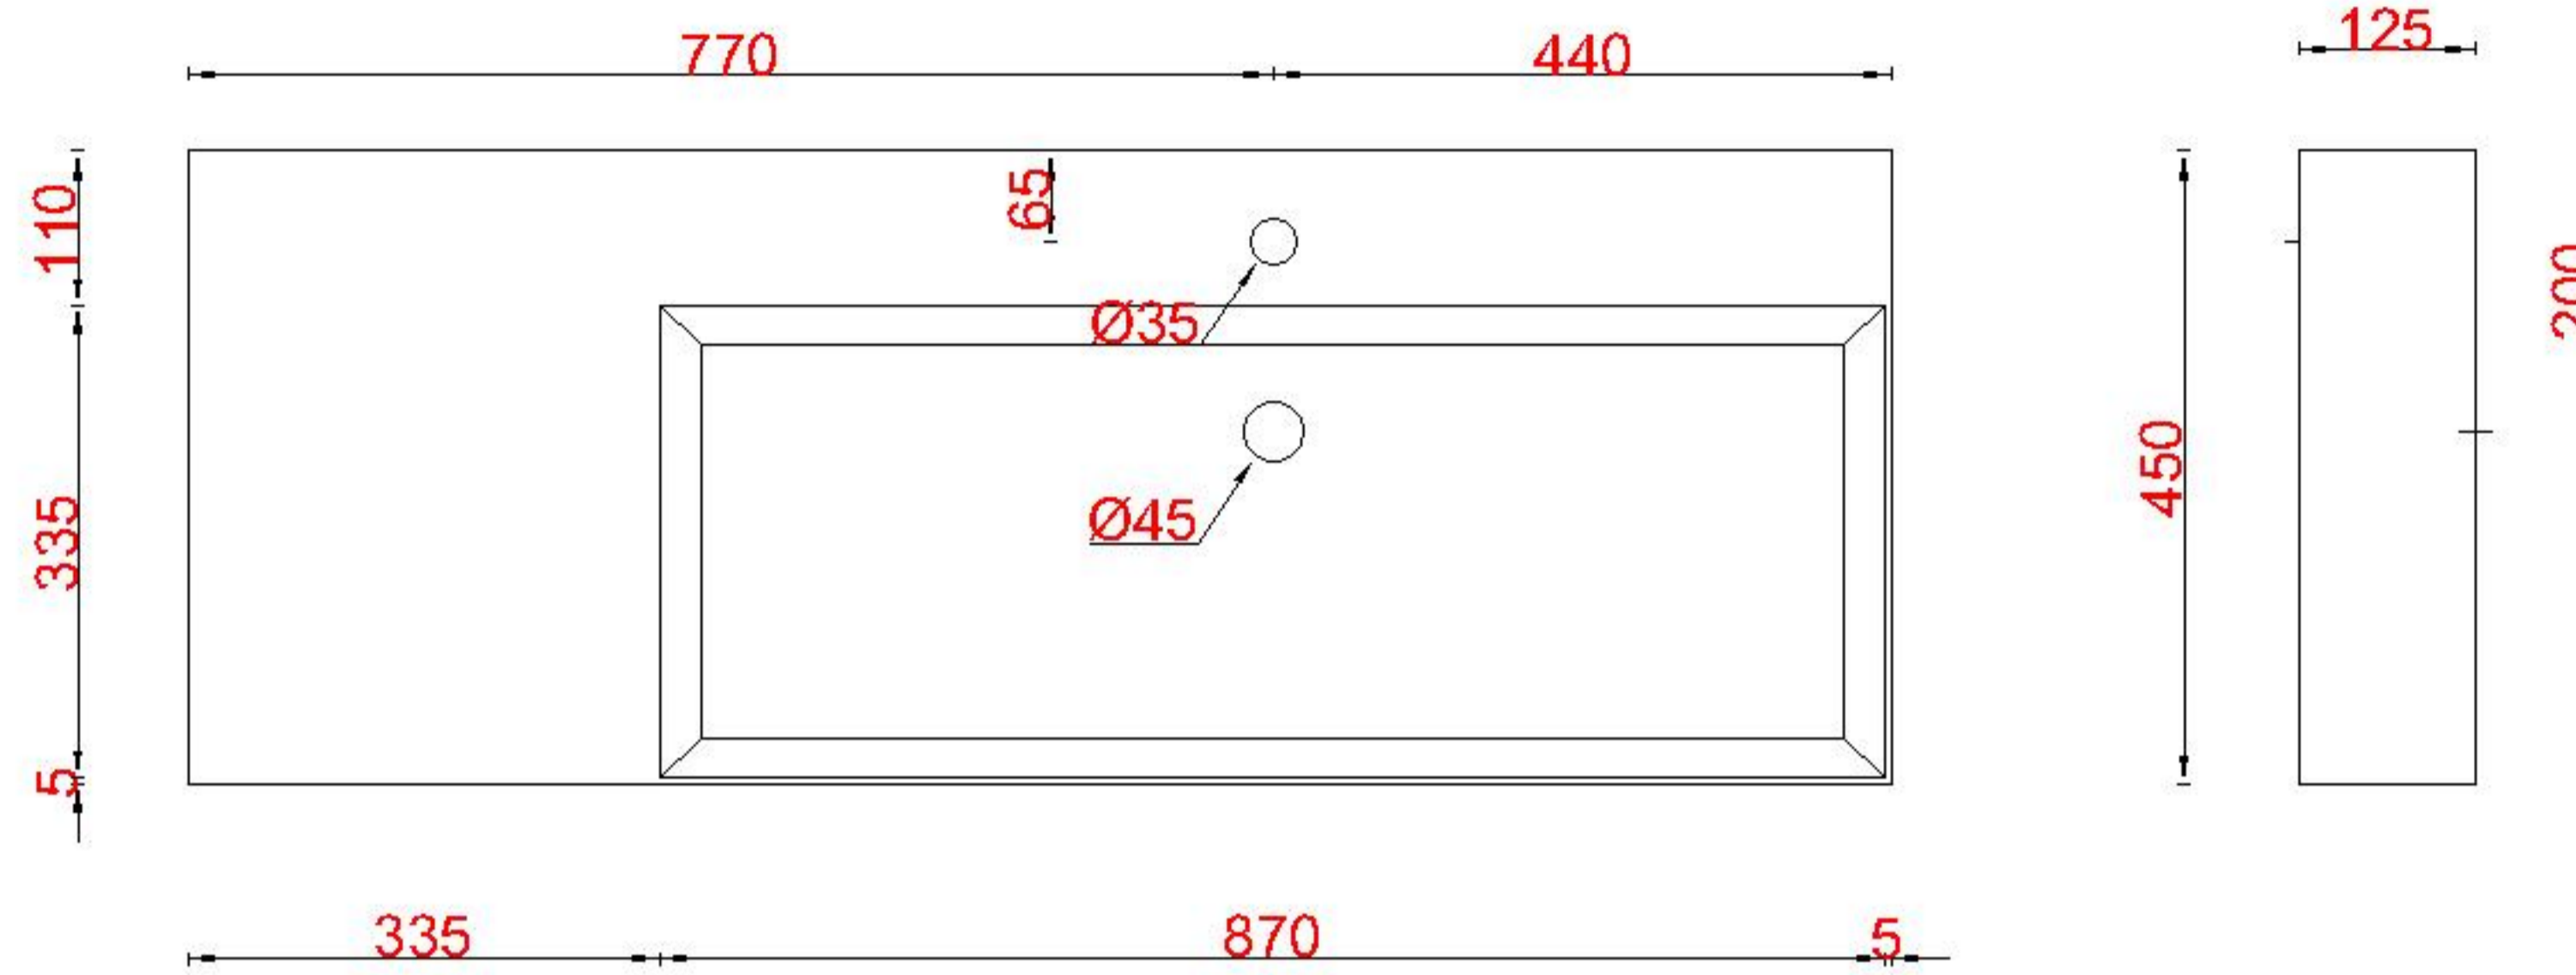

Wastafelblad

1*

WK 1225 BL + WM 1200 BLL1

2*

WK 1200 BL + WM 1200 BLL1

WK 1202 BL + WM 1200 BLL1

WK 1205 BLL + WM 1200 BLL1

WK 1265 BL + WM 1200 BLL1

WK 1266 BL + WM 1200 BLL1

LET OP: Controleer maten altijd in het werk met uw bestelde artikel. (meten is weten)

ACHTUNG: Prüfen Sie stets die Dimensionen in der Arbeit mit den bestellte Ware.