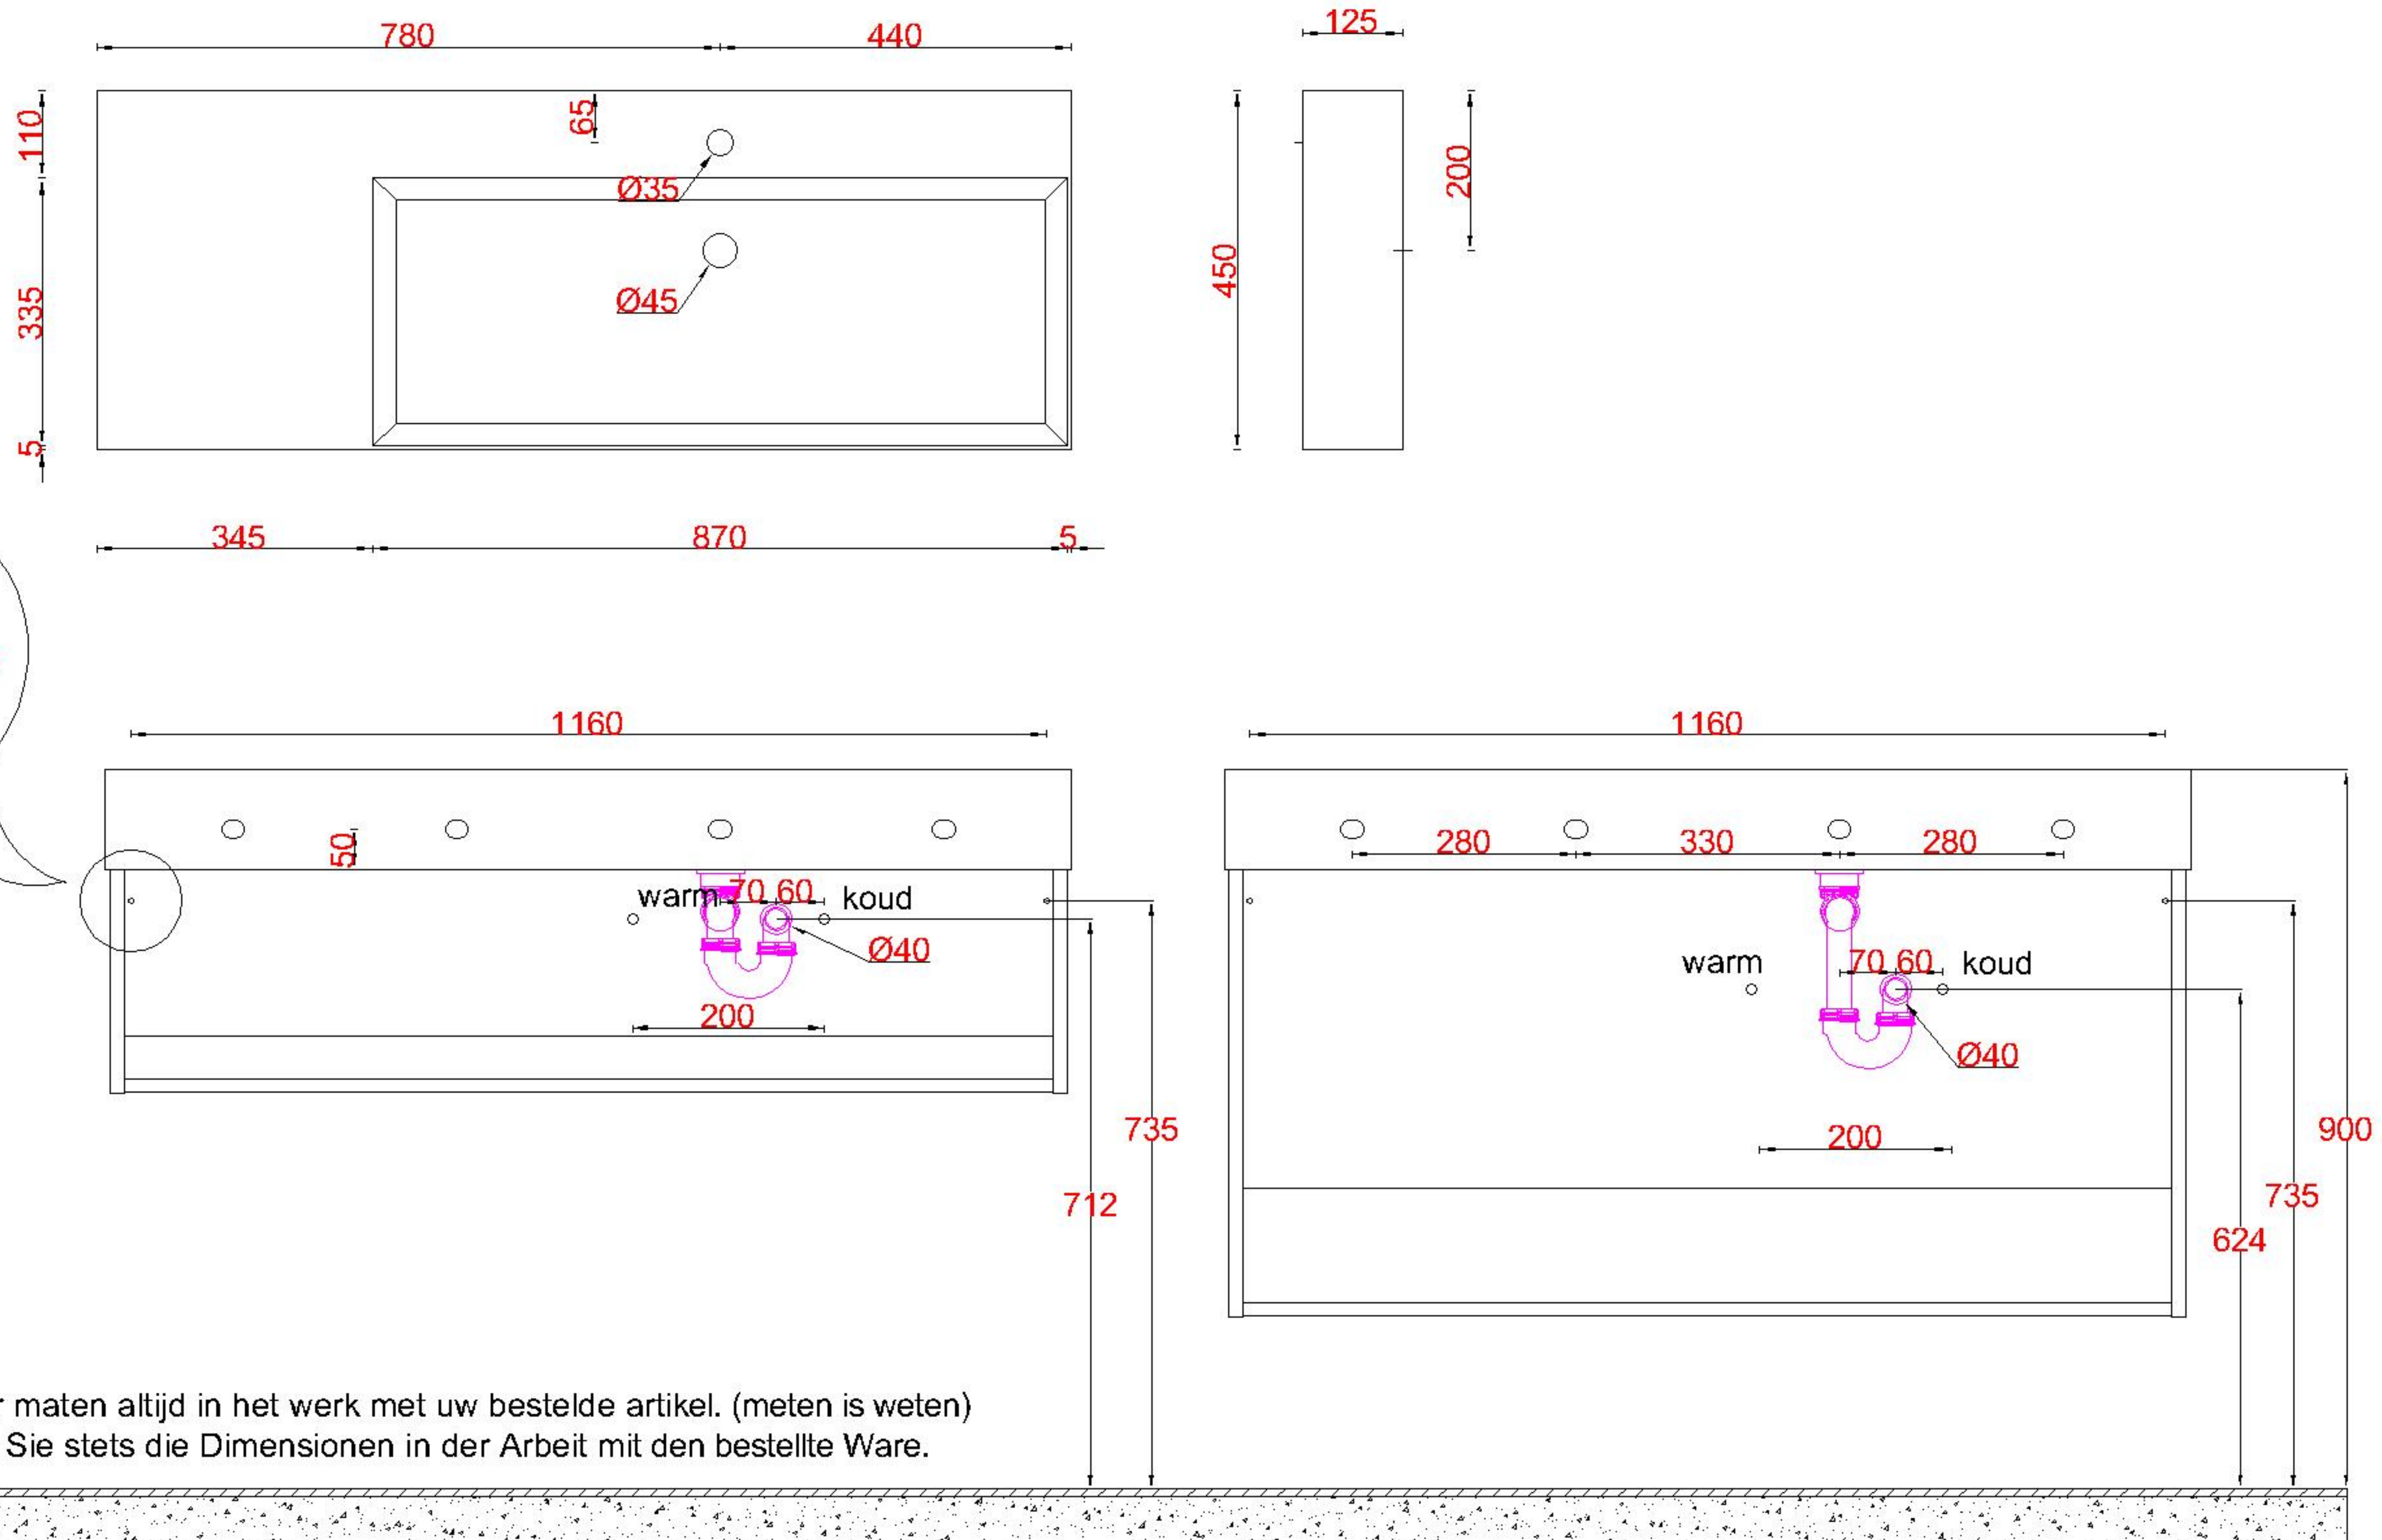

Wastafelblad

WK 1225 BL+ WM 1200 BLL1

WK 1200 BL+ WM 1200 BLL1

WK 1205 BLL+ WM 1200 BLL1

LET OP: Controleer maten altijd in het werk met uw bestelde artikel. (meten is weten)

ACHTUNG: Prüfen Sie stets die Dimensionen in der Arbeit mit den bestellte Ware.