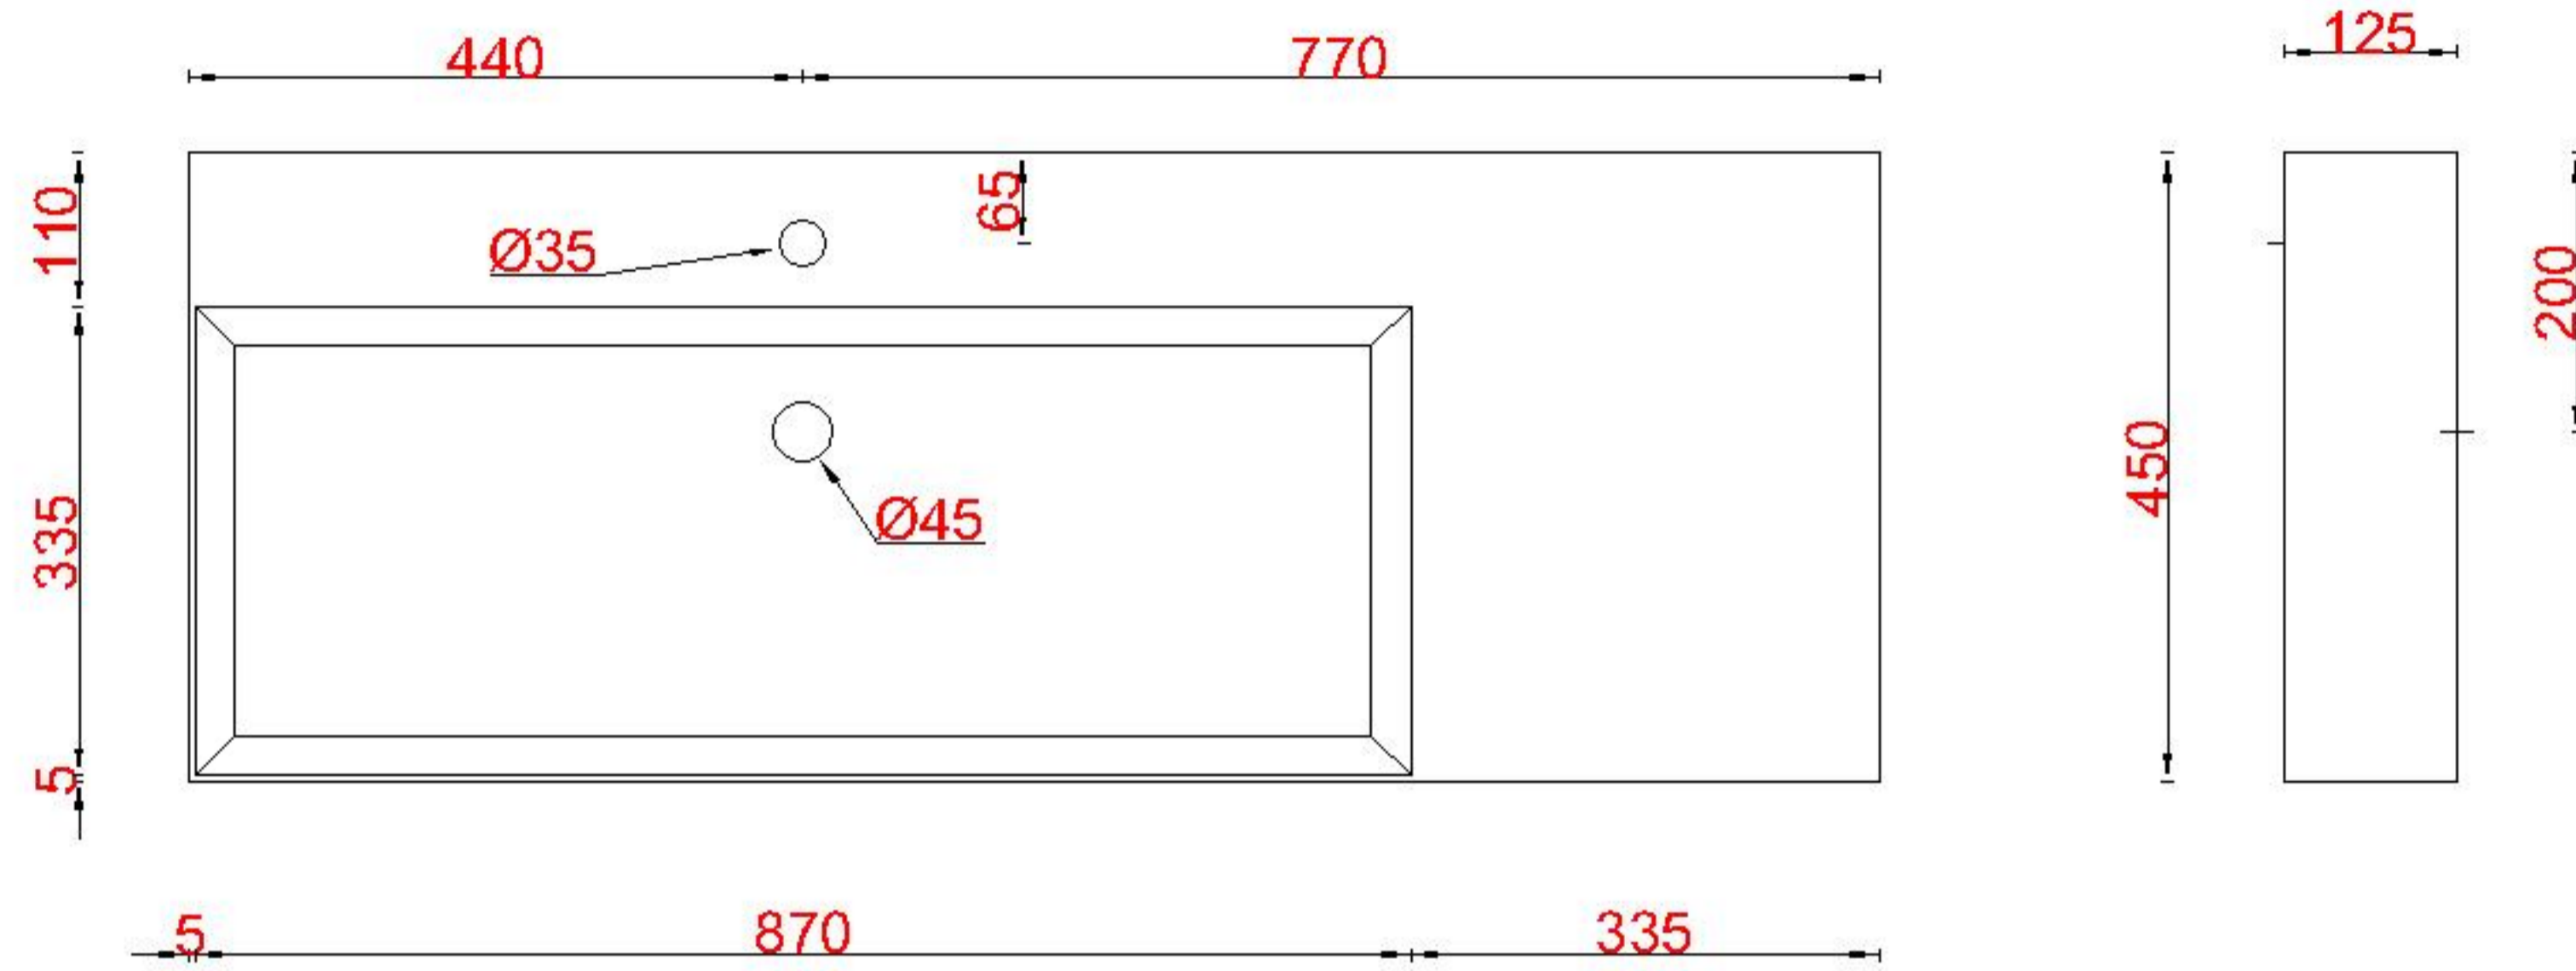

Wastafelblad

1*

WK 1225 BL + WM 1200 BLR1

2*

WK 1200 BL + WM 1200 BLR1

WK 1202 BL + WM 1200 BLR1

WK 1205 BLR + WM 1200 BLR1

WK 1265 BL + WM 1200 BLR1

WK 1266 BL + WM 1200 BLR1

LET OP: Controleer maten altijd in het werk met uw bestelde artikel. (meten is weten)

ACHTUNG: Prüfen Sie stets die Dimensionen in der Arbeit mit den bestellte Ware.