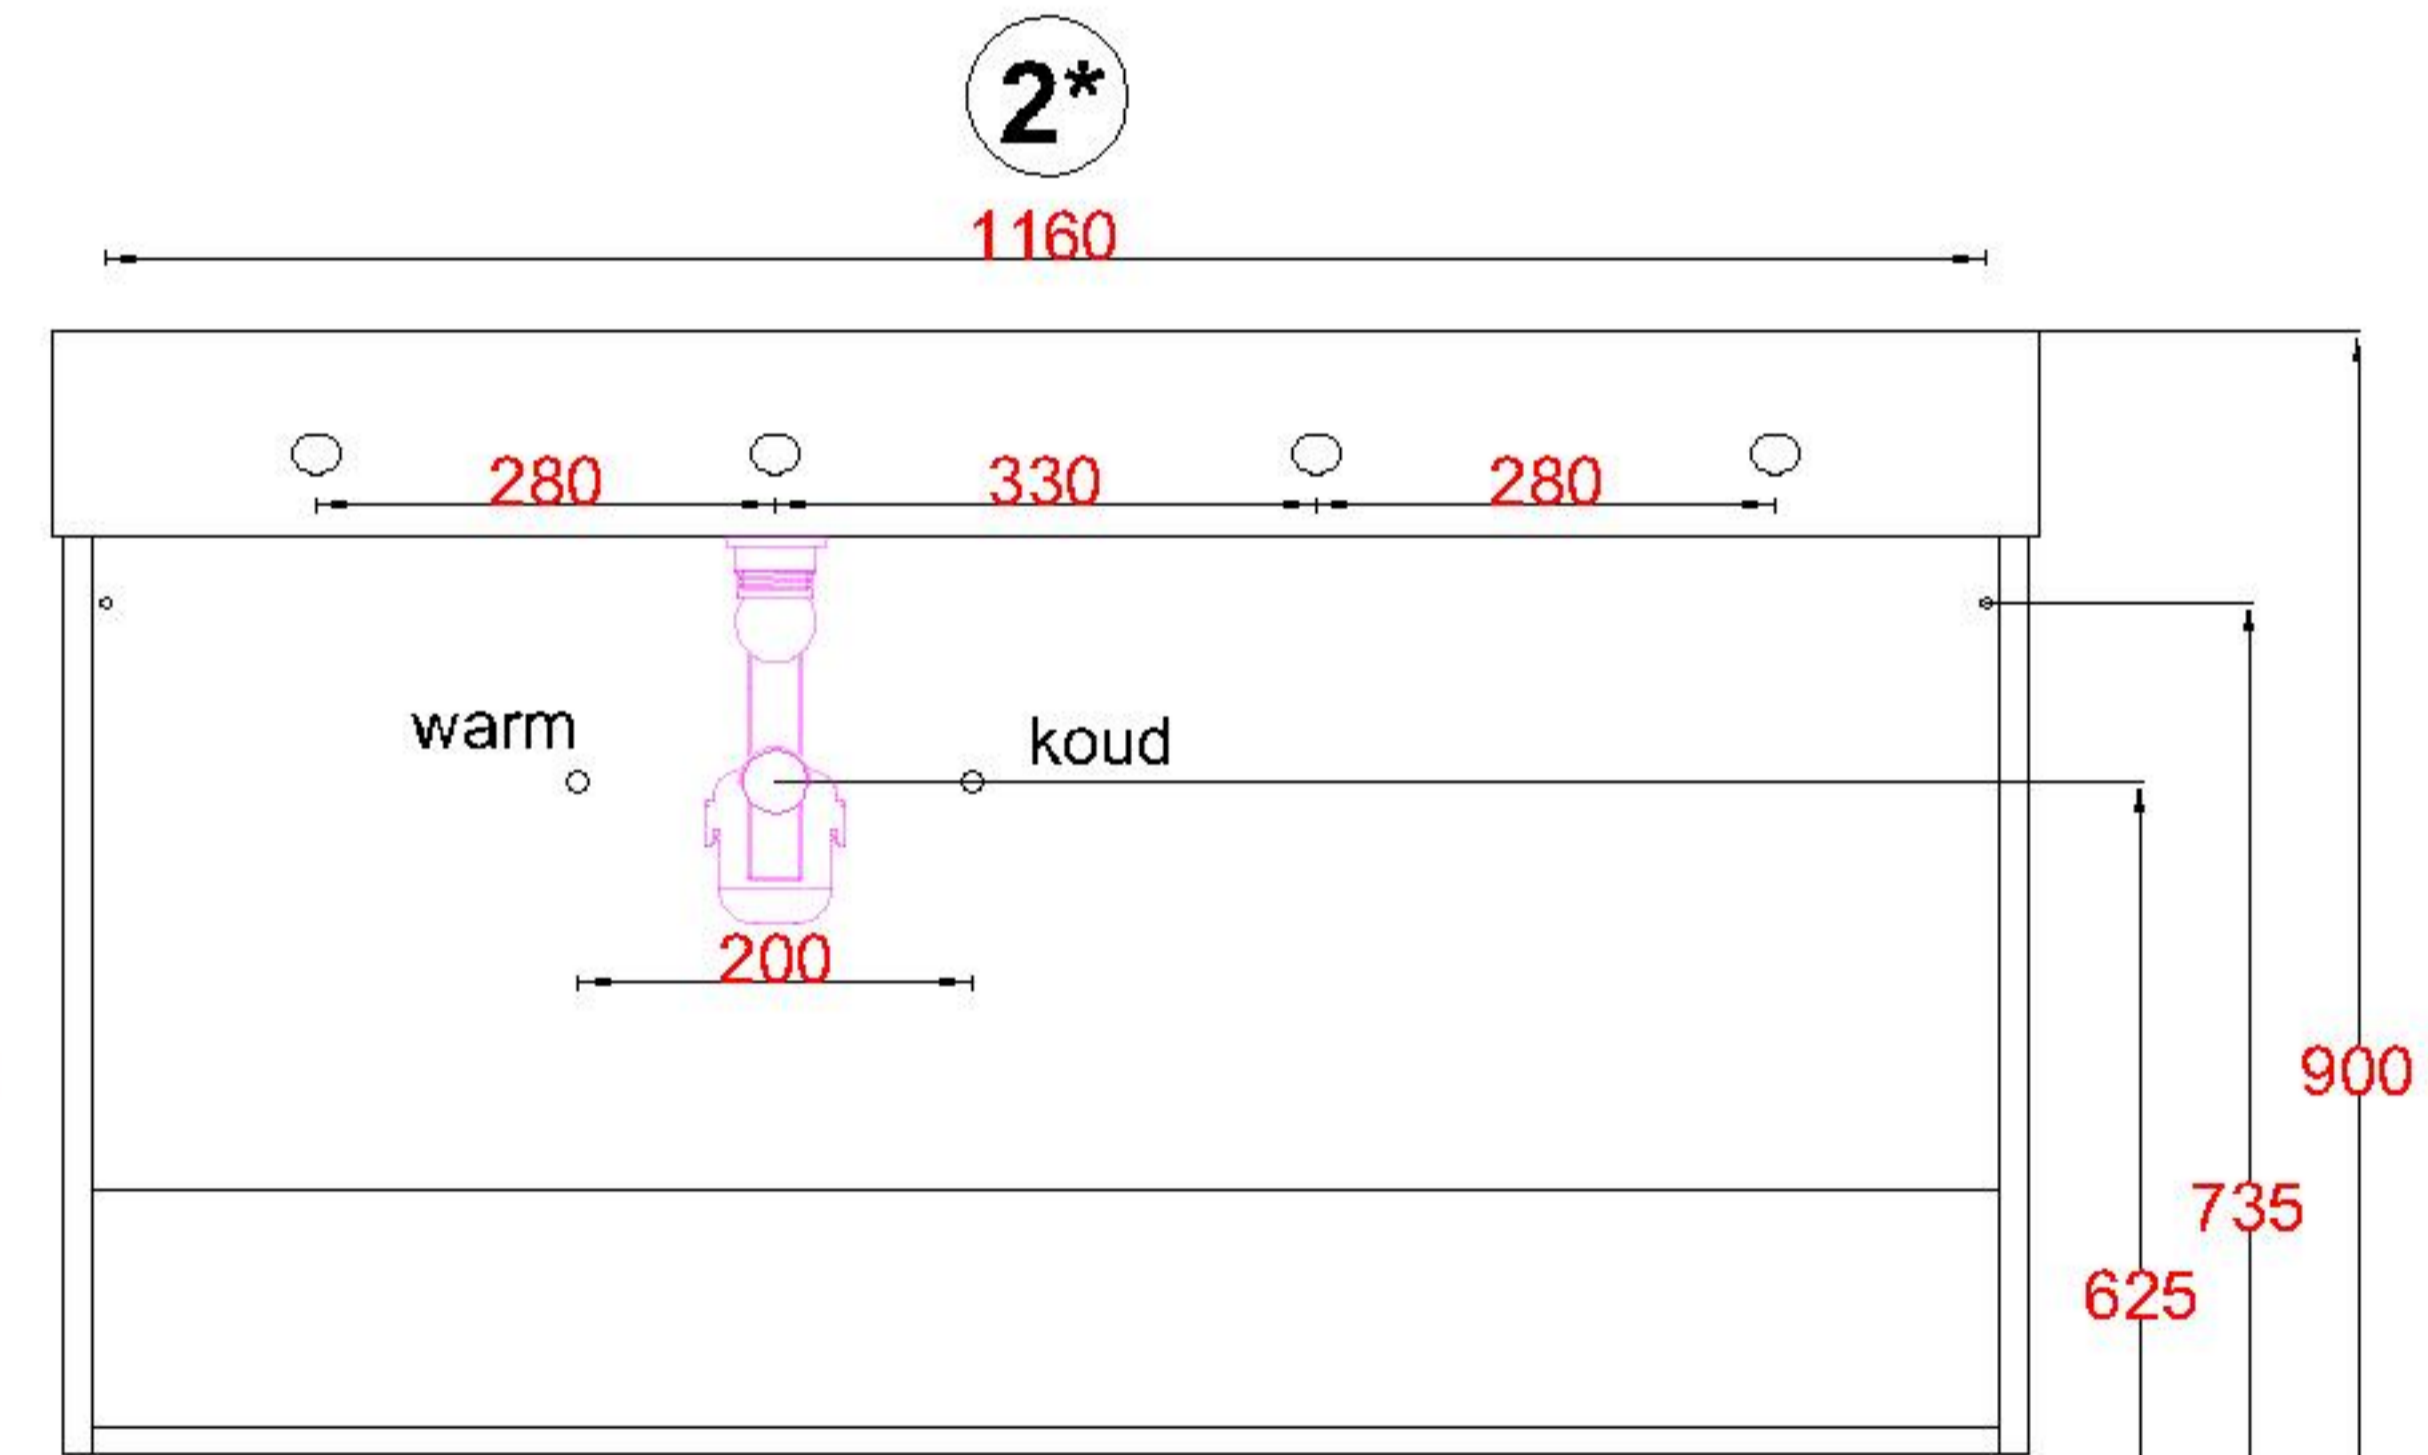

Wastafelblad

1*

WK 1225 BL + WM 1200 BLR1

2*

WK 1200 BL + WM 1200 BLR1

WK 1202 BL + WM 1200 BLR1

WK 1205 BLR + WM 1200 BLR1

WK 1265 BL + WM 1200 BLR1

WK 1266 BL + WM 1200 BLR1

LET OP: Controleer maten altijd in het werk met uw bestelde artikel. (meten is weten)

ACHTUNG: Prüfen Sie stets die Dimensionen in der Arbeit mit den bestellte Ware.