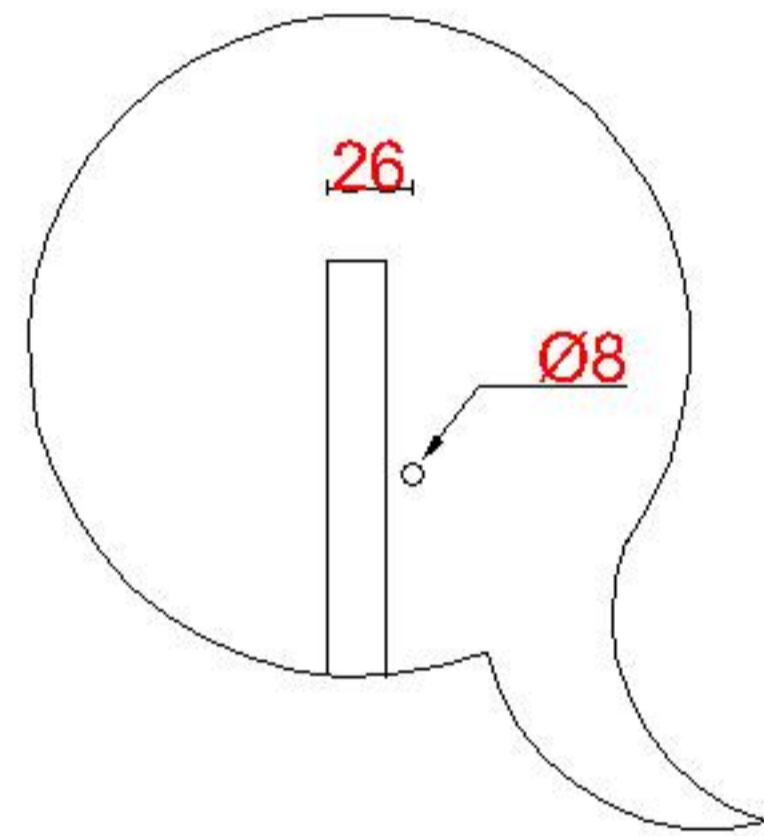

Wastafelblad

1*

WK 1225 BL + WM 1200 BLR1

2*

WK 1200 BL + WM 1200 BLR1

WK 1202 BL + WM 1200 BLR1

WK 1205 BLR + WM 1200 BLR1

WK 1265 BL + WM 1200 BLR1

WK 1266 BL + WM 1200 BLR1

LET OP: Controleer maten altijd in het werk met uw bestelde artikel. (meten is weten)

ACHTUNG: Prüfen Sie stets die Dimensionen in der Arbeit mit den bestellte Ware.