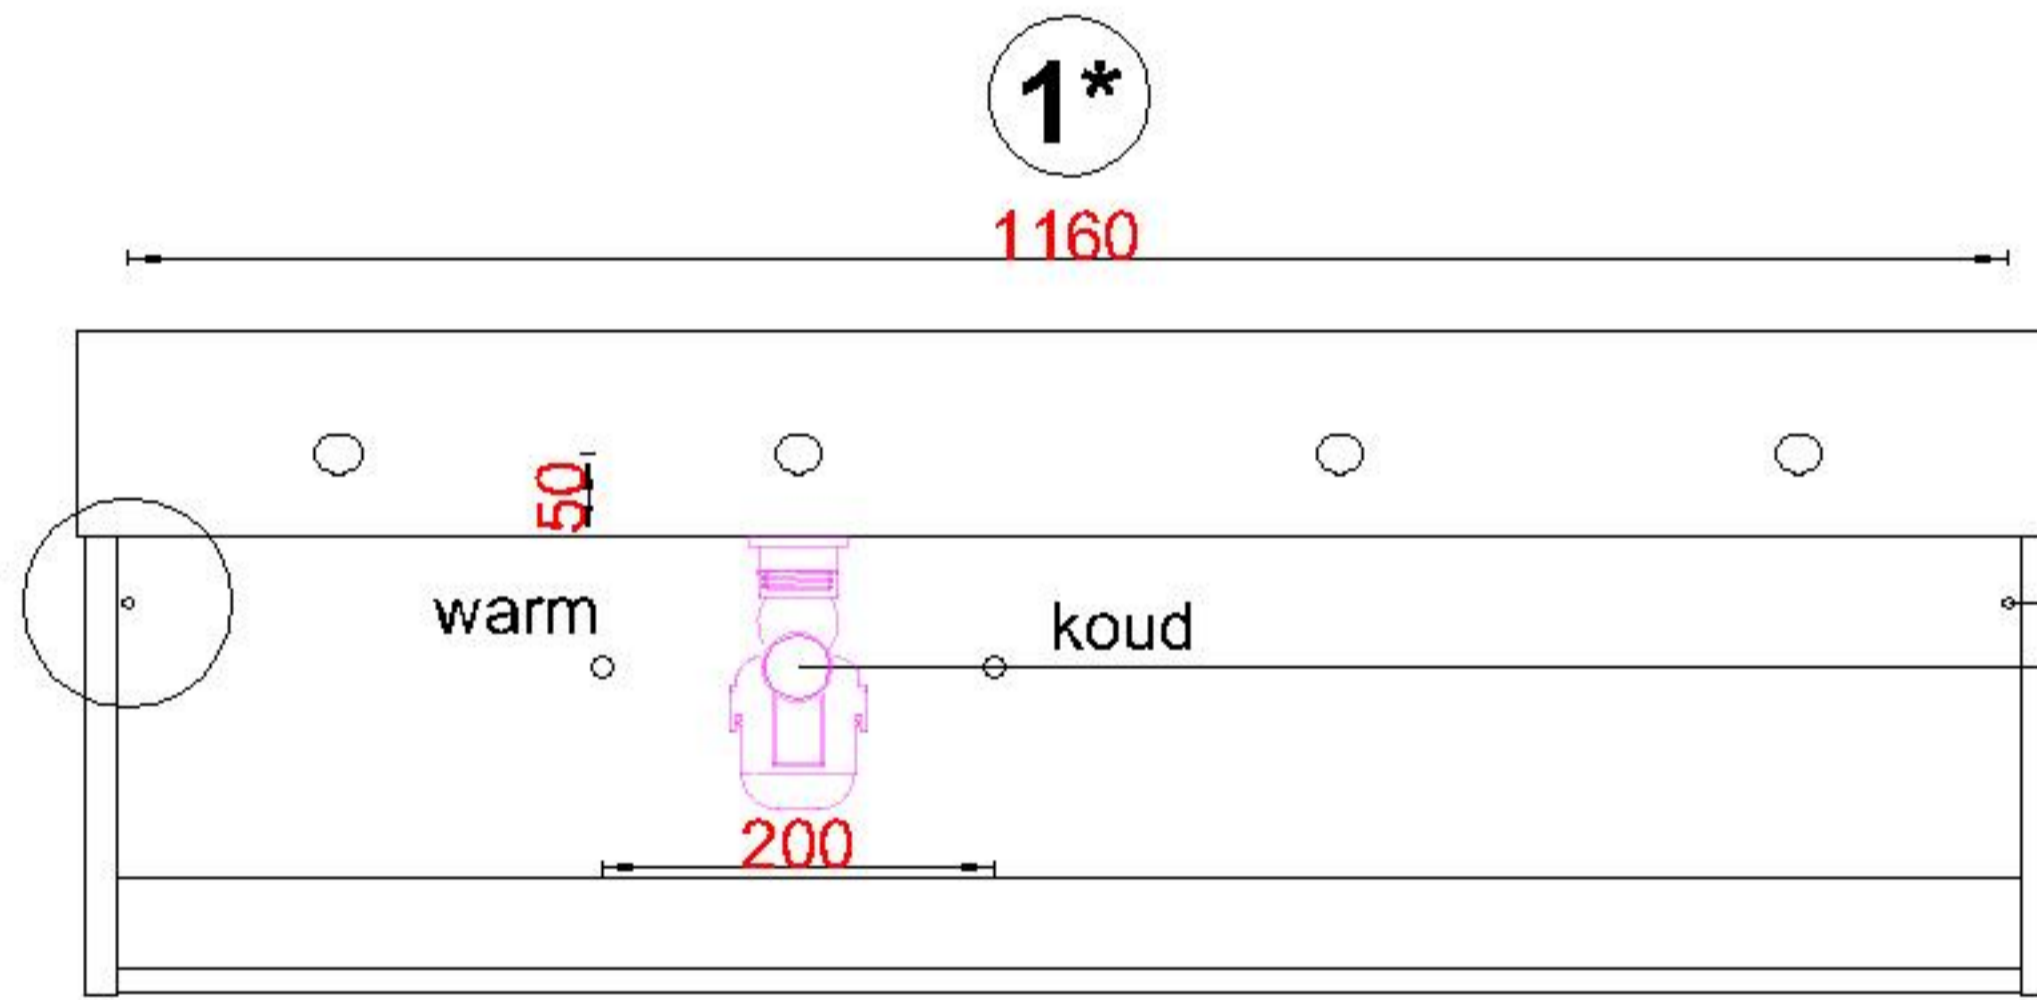

Wastafelblad

1*

WK 1225 BL + WM 1200 BLR1

2*

WK 1200 BL + WM 1200 BLR1

WK 1202 BL + WM 1200 BLR1

WK 1205 BLR + WM 1200 BLR1

WK 1265 BL + WM 1200 BLR1

WK 1266 BL + WM 1200 BLR1

LET OP: Controleer maten altijd in het werk met uw bestelde artikel. (meten is weten)

ACHTUNG: Prüfen Sie stets die Dimensionen in der Arbeit mit den bestellte Ware.