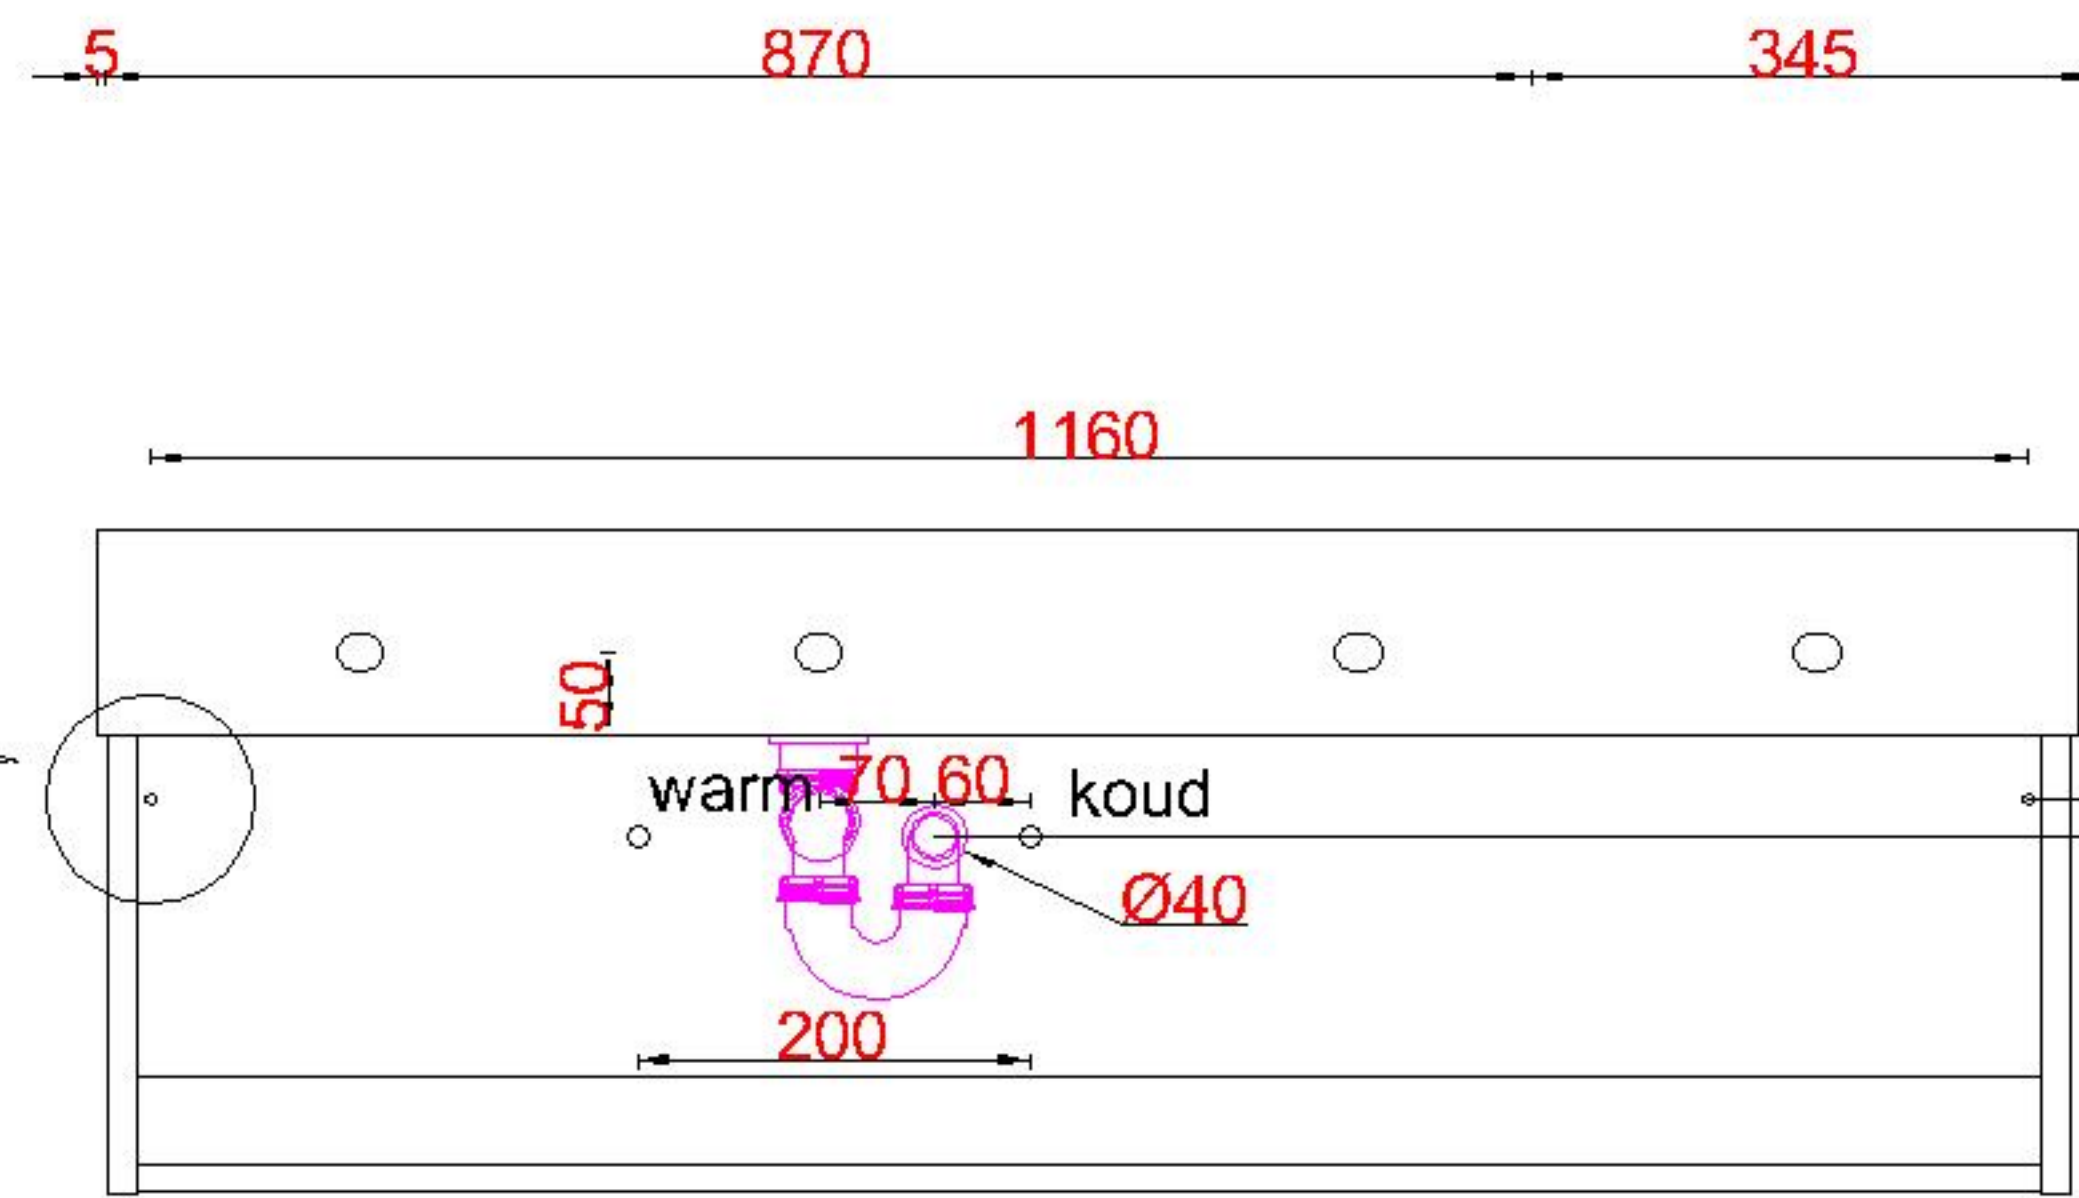

Wastafelblad

WK 1225 BL+ WM 1200 BLR1

WK 1200 BL+ WM 1200 BLR1

WK 1205 BLR+ WM 1200 BLR1

LET OP: Controleer maten altijd in het werk met uw bestelde artikel. (meten is weten)

ACHTUNG: Prüfen Sie stets die Dimensionen in der Arbeit mit den bestellte Ware.