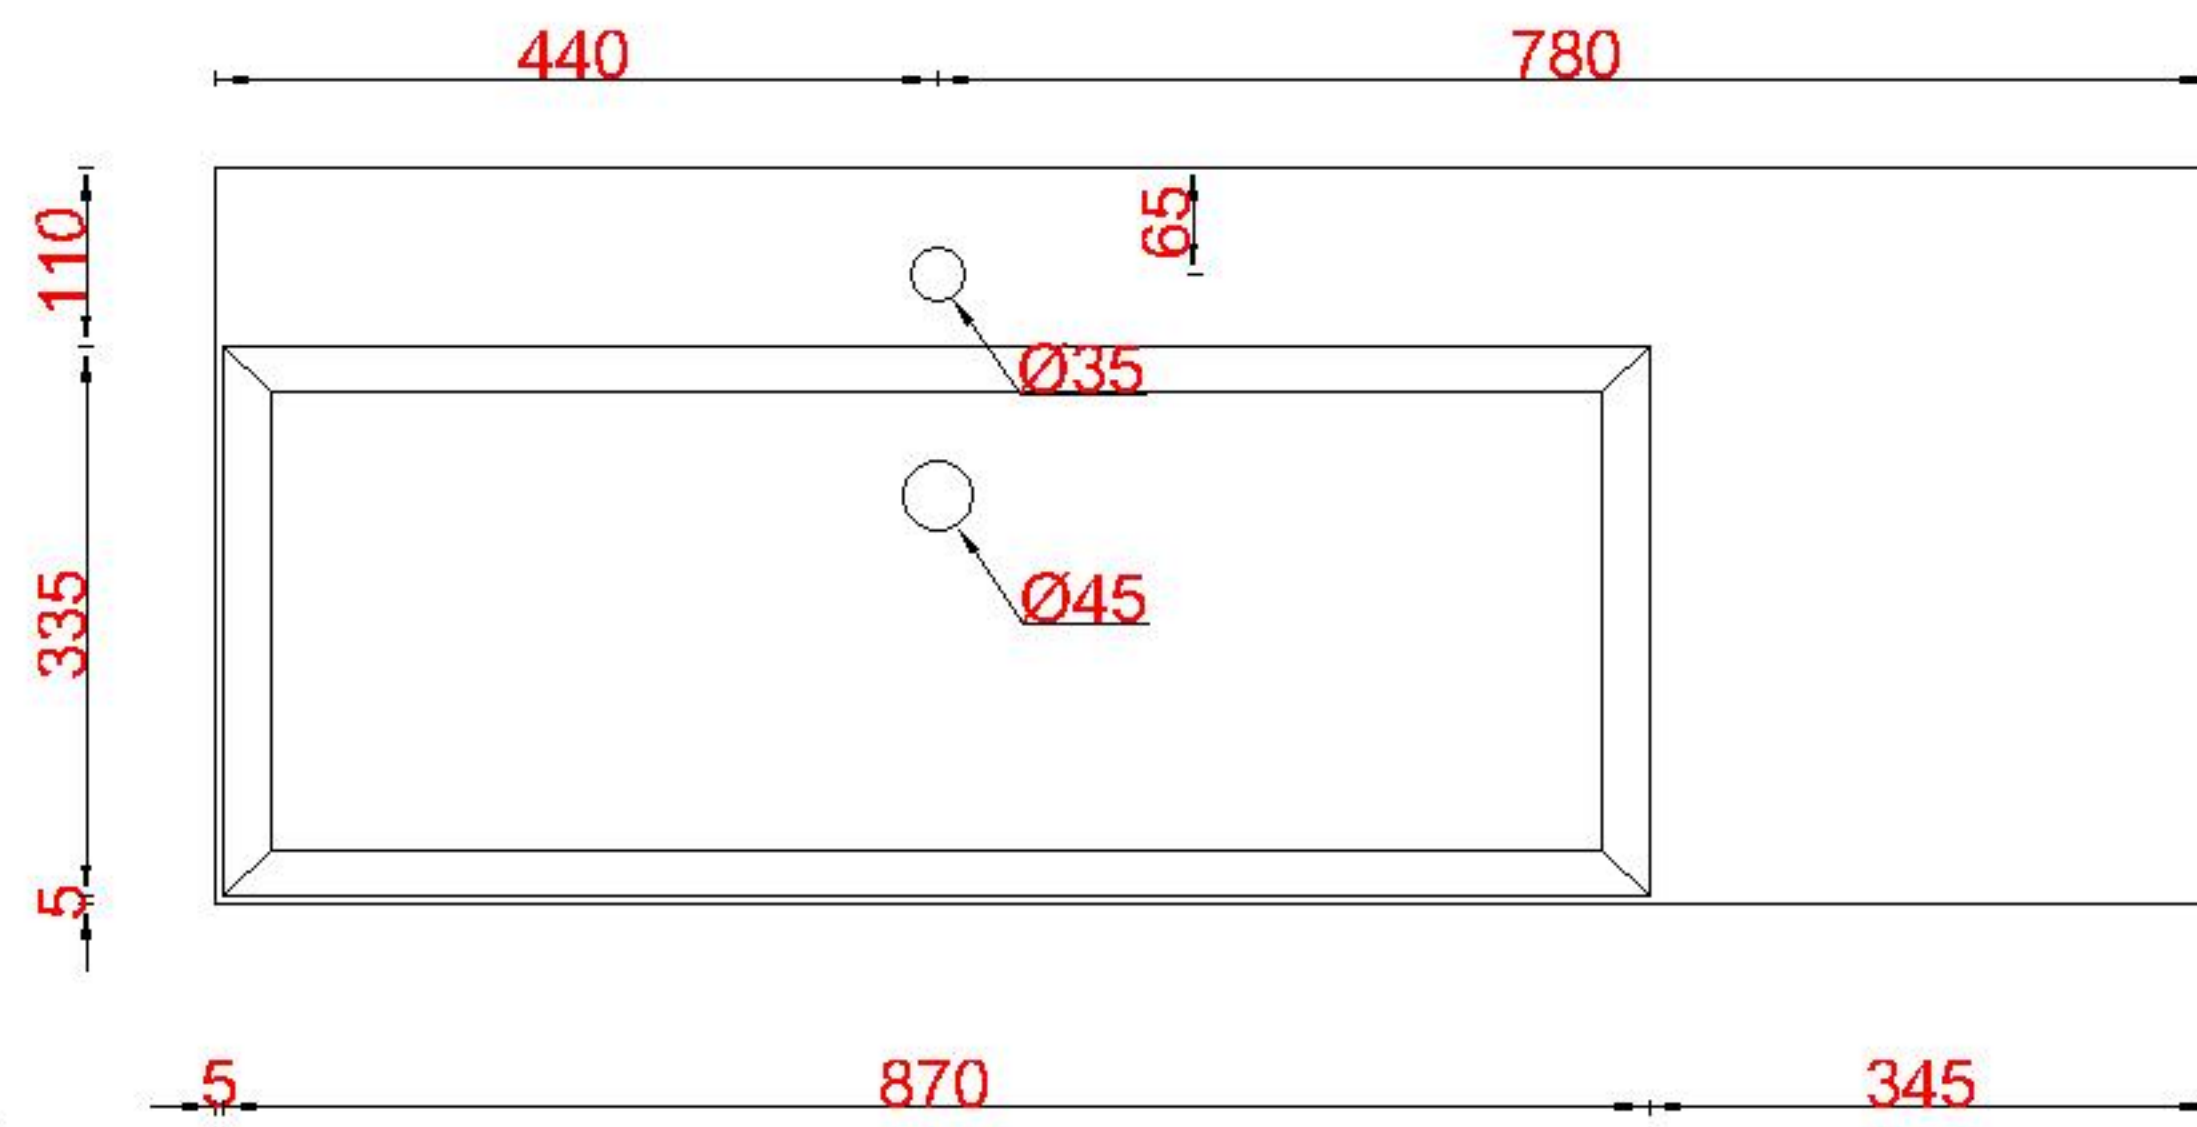

Wastafelblad

WK 1225 BL+ WM 1200 BLR1

WK 1200 BL+ WM 1200 BLR1

WK 1205 BLR+ WM 1200 BLR1

LET OP: Controleer maten altijd in het werk met uw bestelde artikel. (meten is weten)

ACHTUNG: Prüfen Sie stets die Dimensionen in der Arbeit mit den bestellte Ware.