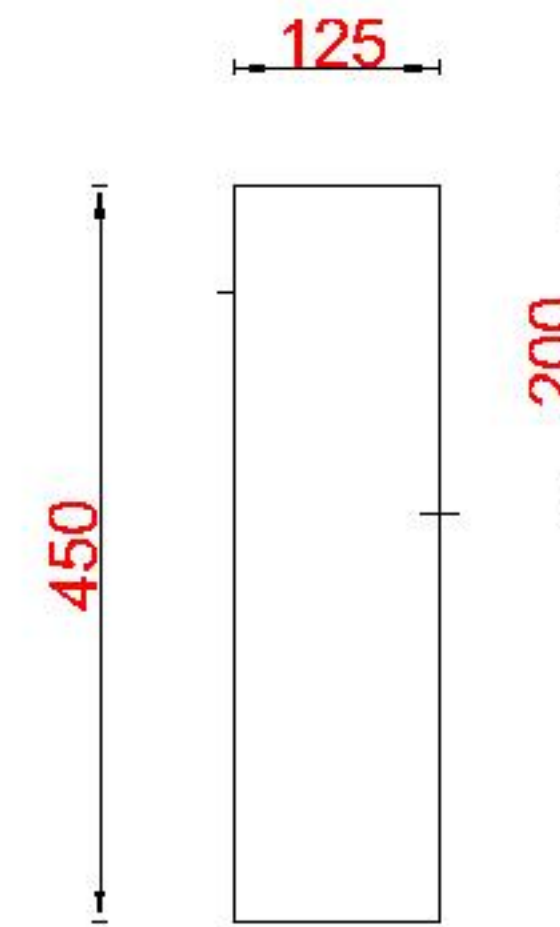

Wastafelblad

WK 1225 BL+ WM 1200 BLR1

WK 1200 BL+ WM 1200 BLR1

WK 1205 BLR+ WM 1200 BLR1

LET OP: Controleer maten altijd in het werk met uw bestelde artikel. (meten is weten)

ACHTUNG: Prüfen Sie stets die Dimensionen in der Arbeit mit den bestellte Ware.