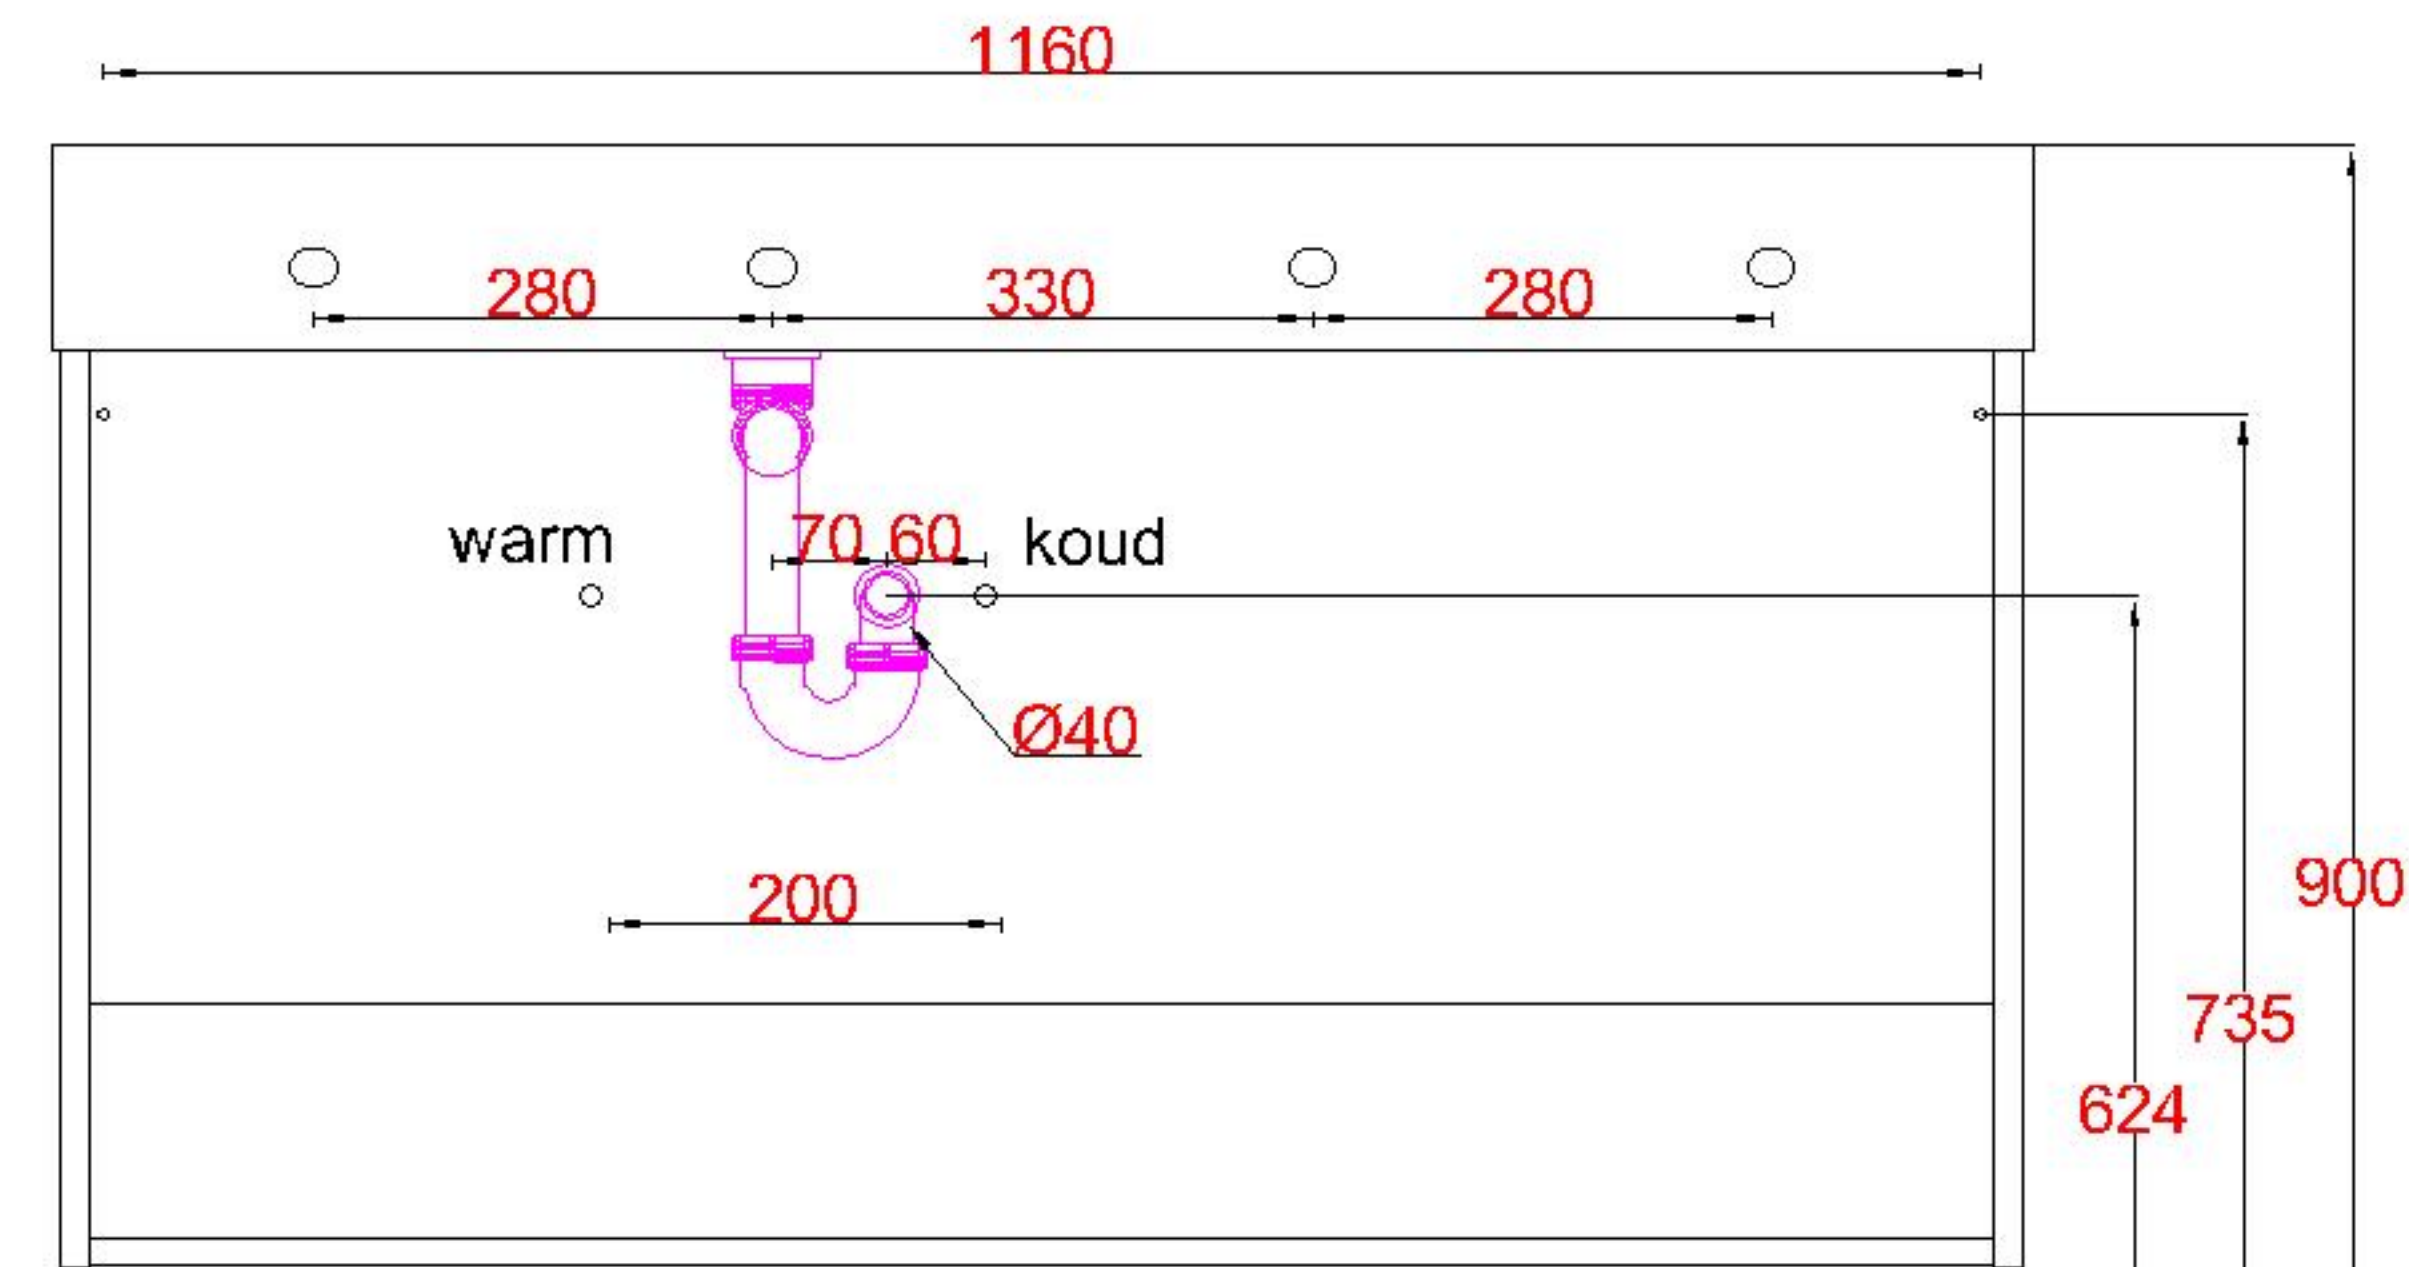

Wastafelblad

WK 1225 BL+ WM 1200 BLR1

WK 1200 BL+ WM 1200 BLR1

WK 1205 BLR+ WM 1200 BLR1

LET OP: Controleer maten altijd in het werk met uw bestelde artikel. (meten is weten)

ACHTUNG: Prüfen Sie stets die Dimensionen in der Arbeit mit den bestellte Ware.