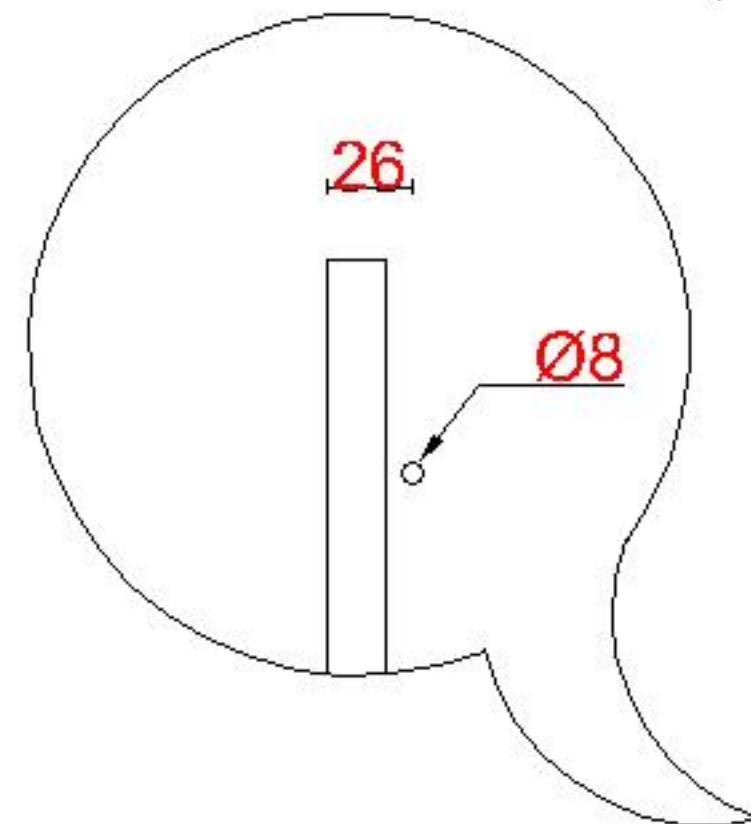

Wastafelblad

WK 1225 BL+ WM 1200 BLR1

WK 1200 BL+ WM 1200 BLR1

WK 1205 BLR+ WM 1200 BLR1

LET OP: Controleer maten altijd in het werk met uw bestelde artikel. (meten is weten)

ACHTUNG: Prüfen Sie stets die Dimensionen in der Arbeit mit den bestellte Ware.