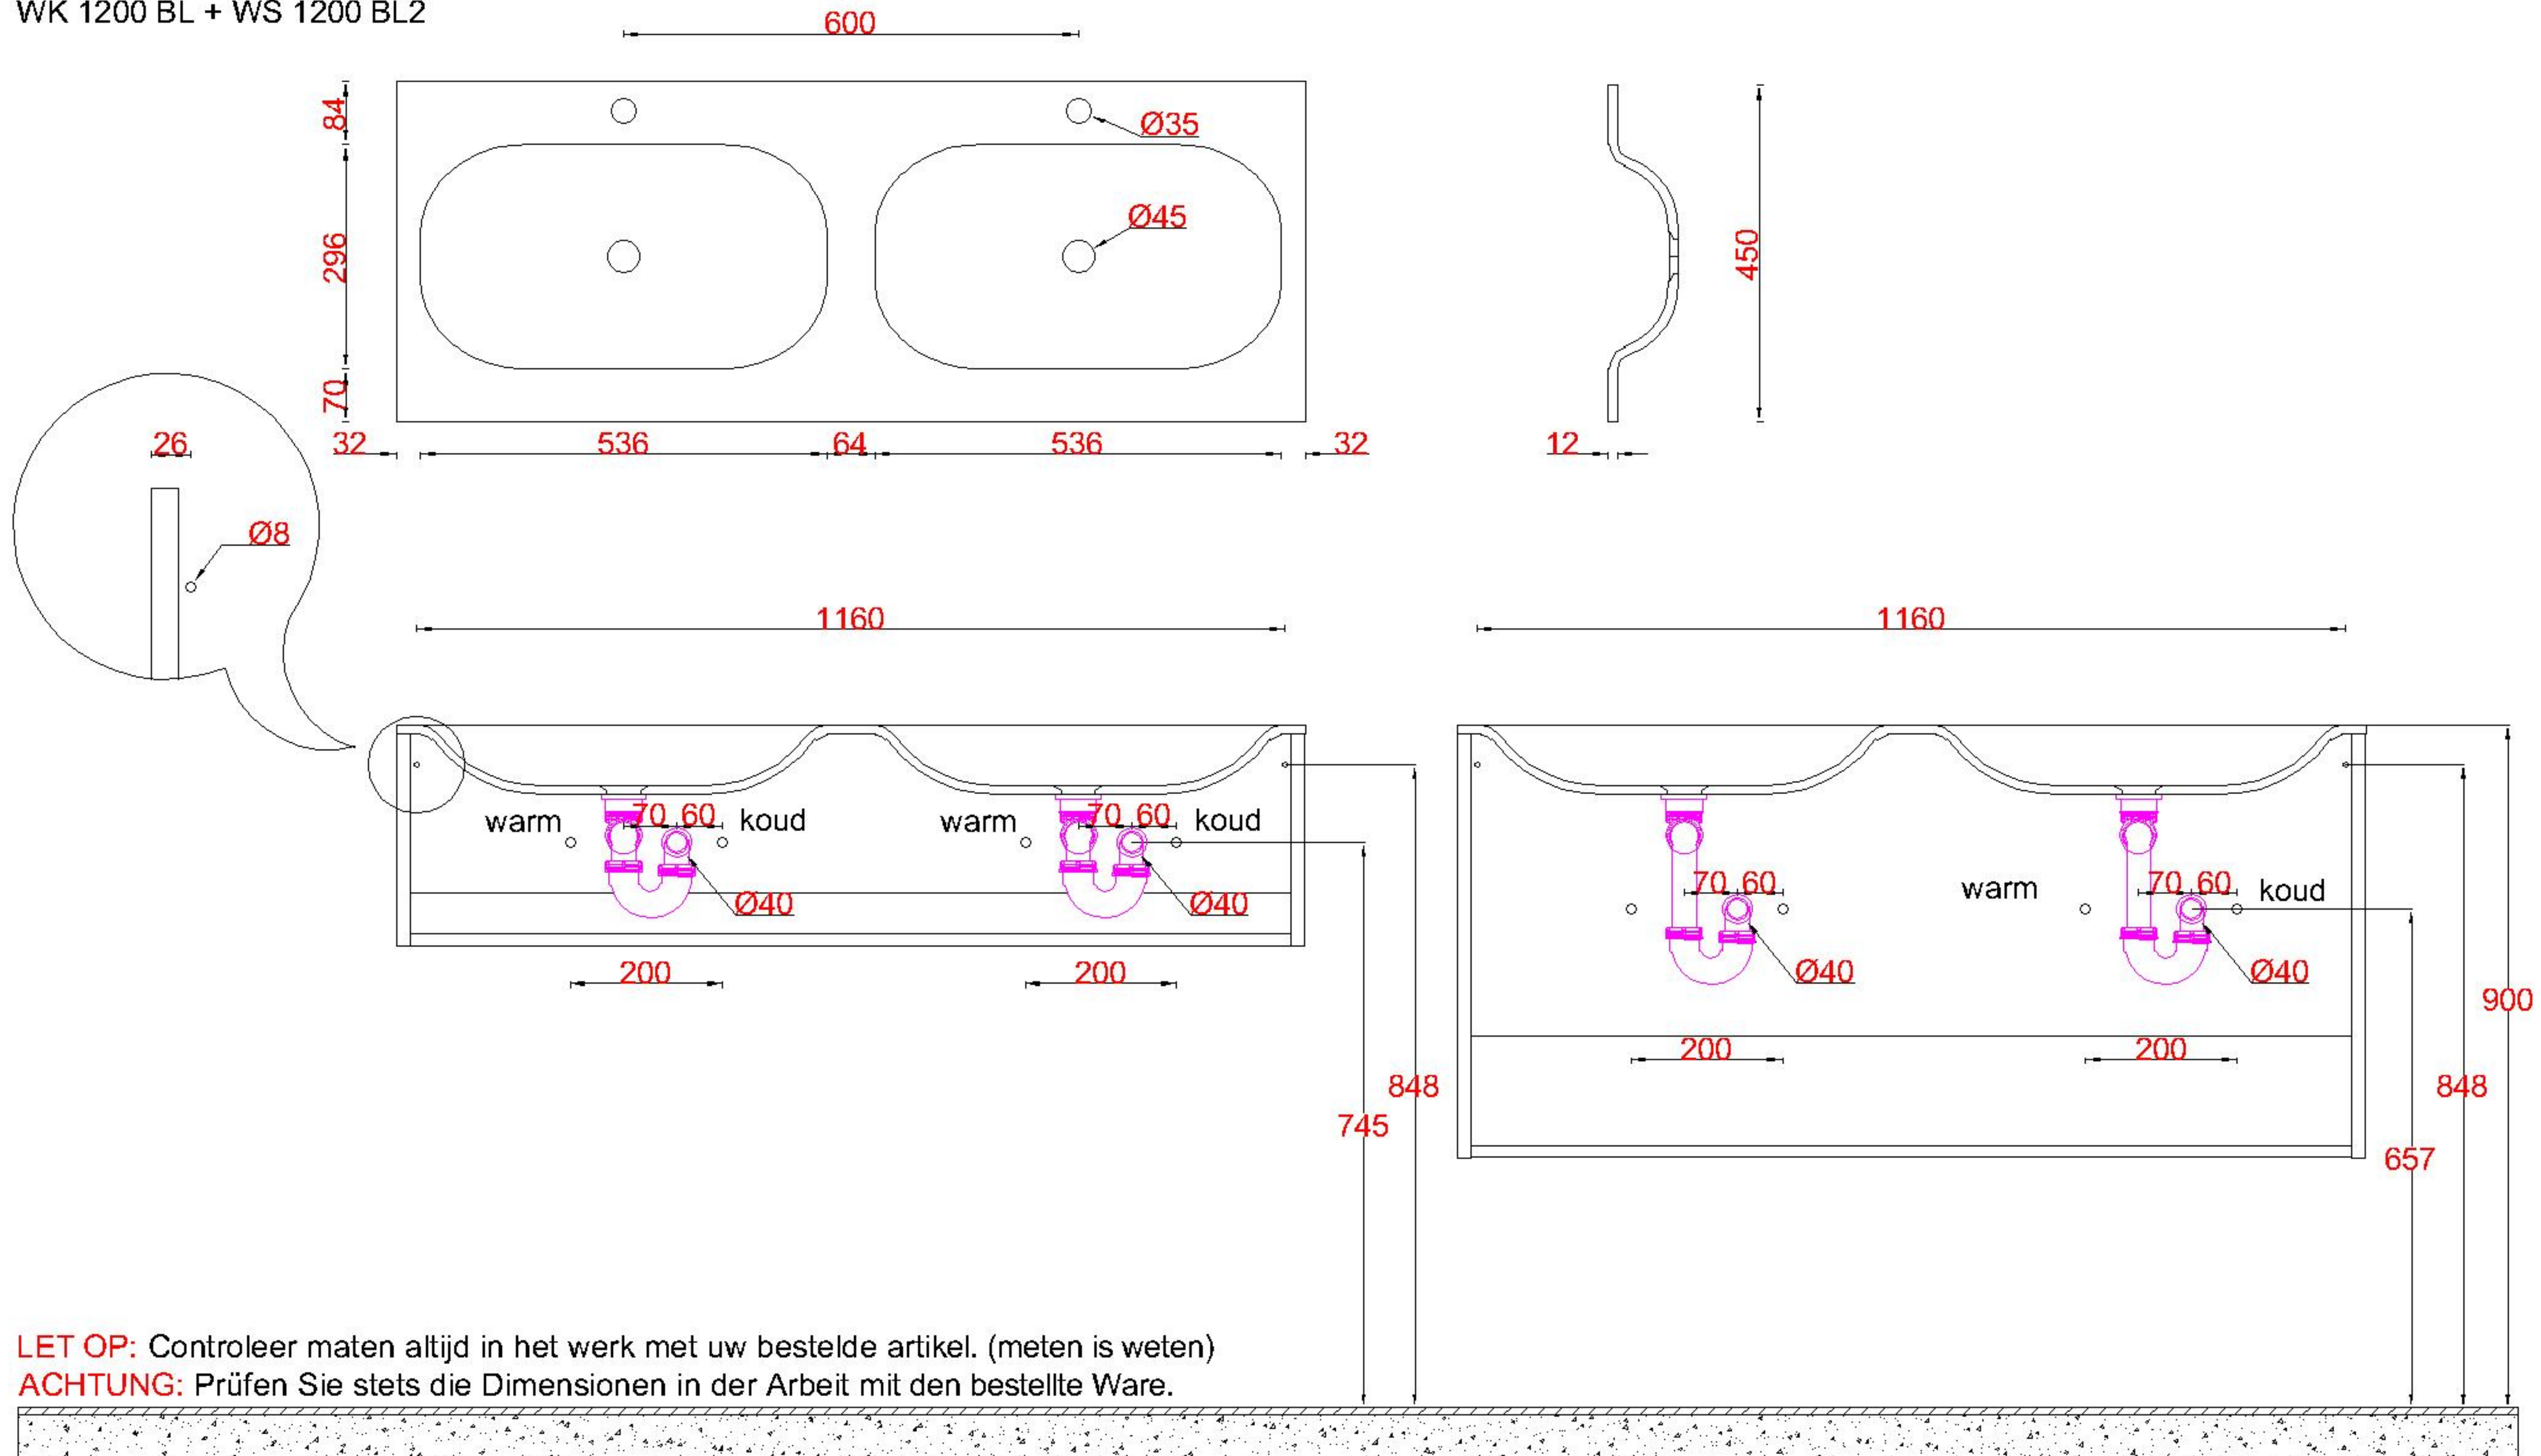

Wastafelblad

WK 1225 BL + WS 1200 BL2
WK 1200 BL + WS 1200 BL2

LET OP: Controleer maten altijd in het werk met uw bestelde artikel. (meten is weten)

ACHTUNG: Prüfen Sie stets die Dimensionen in der Arbeit mit den bestellte Ware.