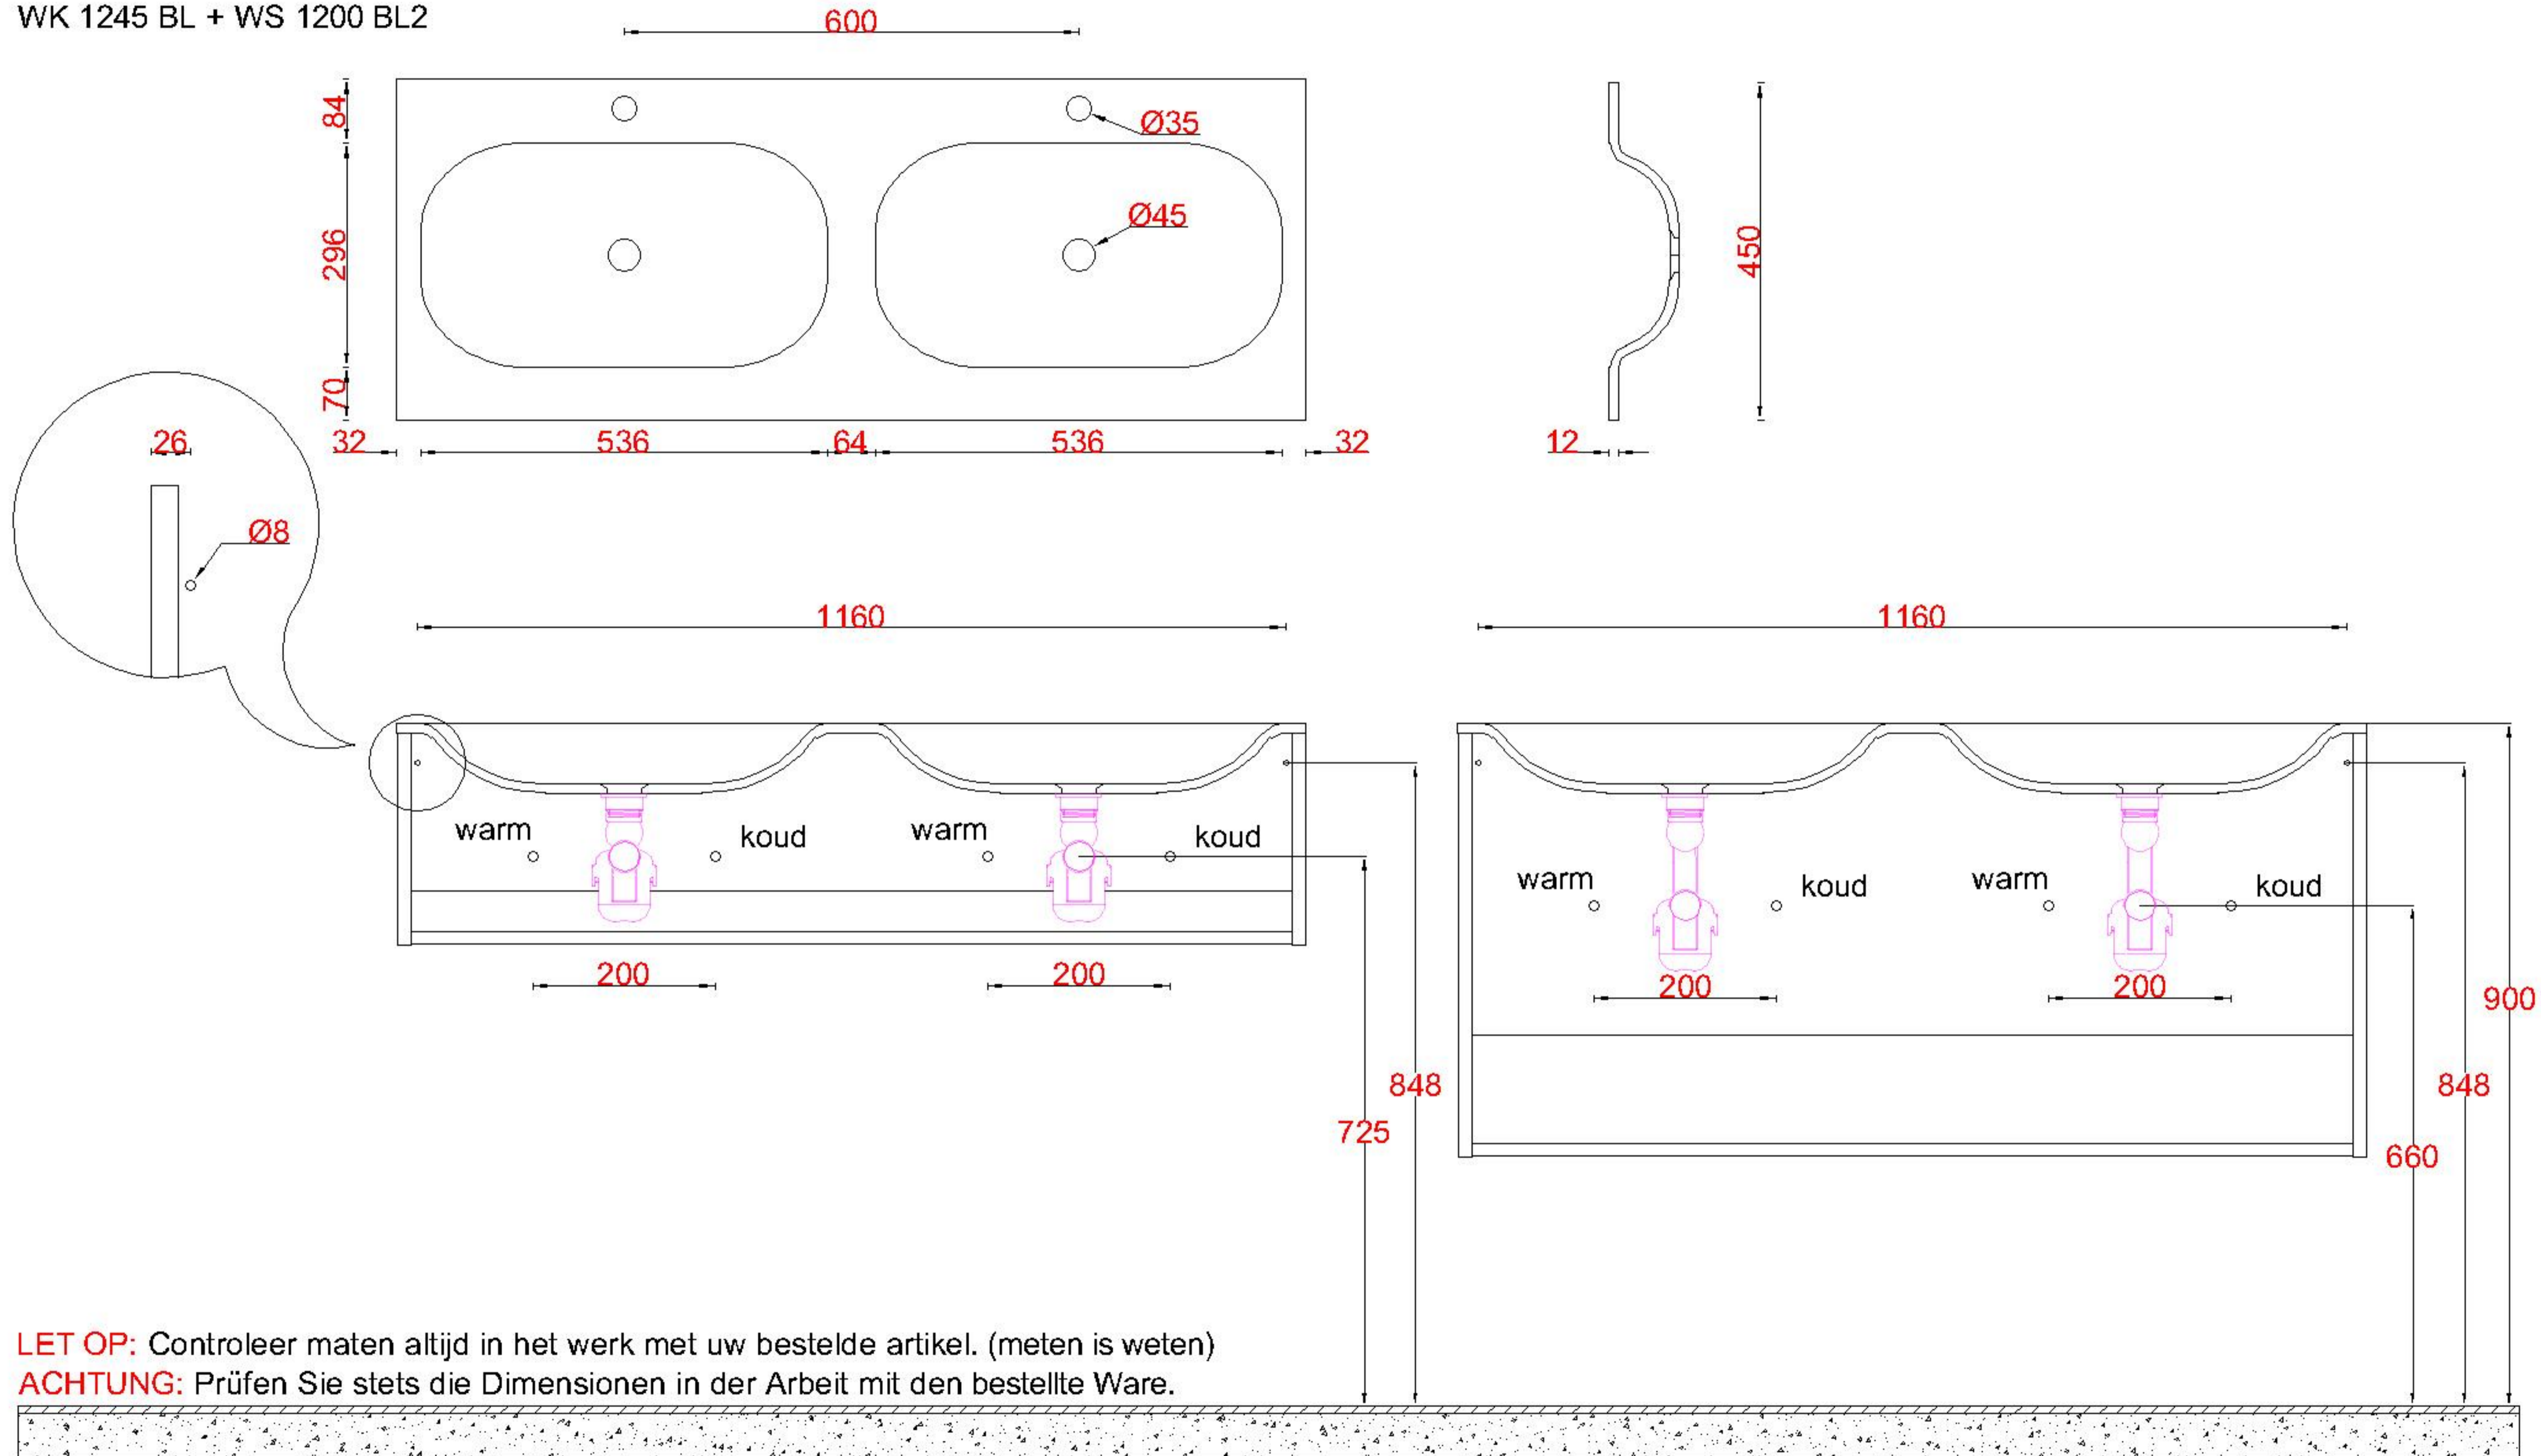

Wastafelblad

- WK 1225 BL + WS 1200 BL2
- WK 1226 BL + WS 1200 BL2
- WK 1200 BL + WS 1200 BL2
- WK 1204 BL + WS 1200 BL2
- WK 1205 BL + WS 1200 BL2
- WK 1245 BL + WS 1200 BL2

LET OP: Controleer maten altijd in het werk met uw bestelde artikel. (meten is weten)

ACHTUNG: Prüfen Sie stets die Dimensionen in der Arbeit mit den bestellte Ware.