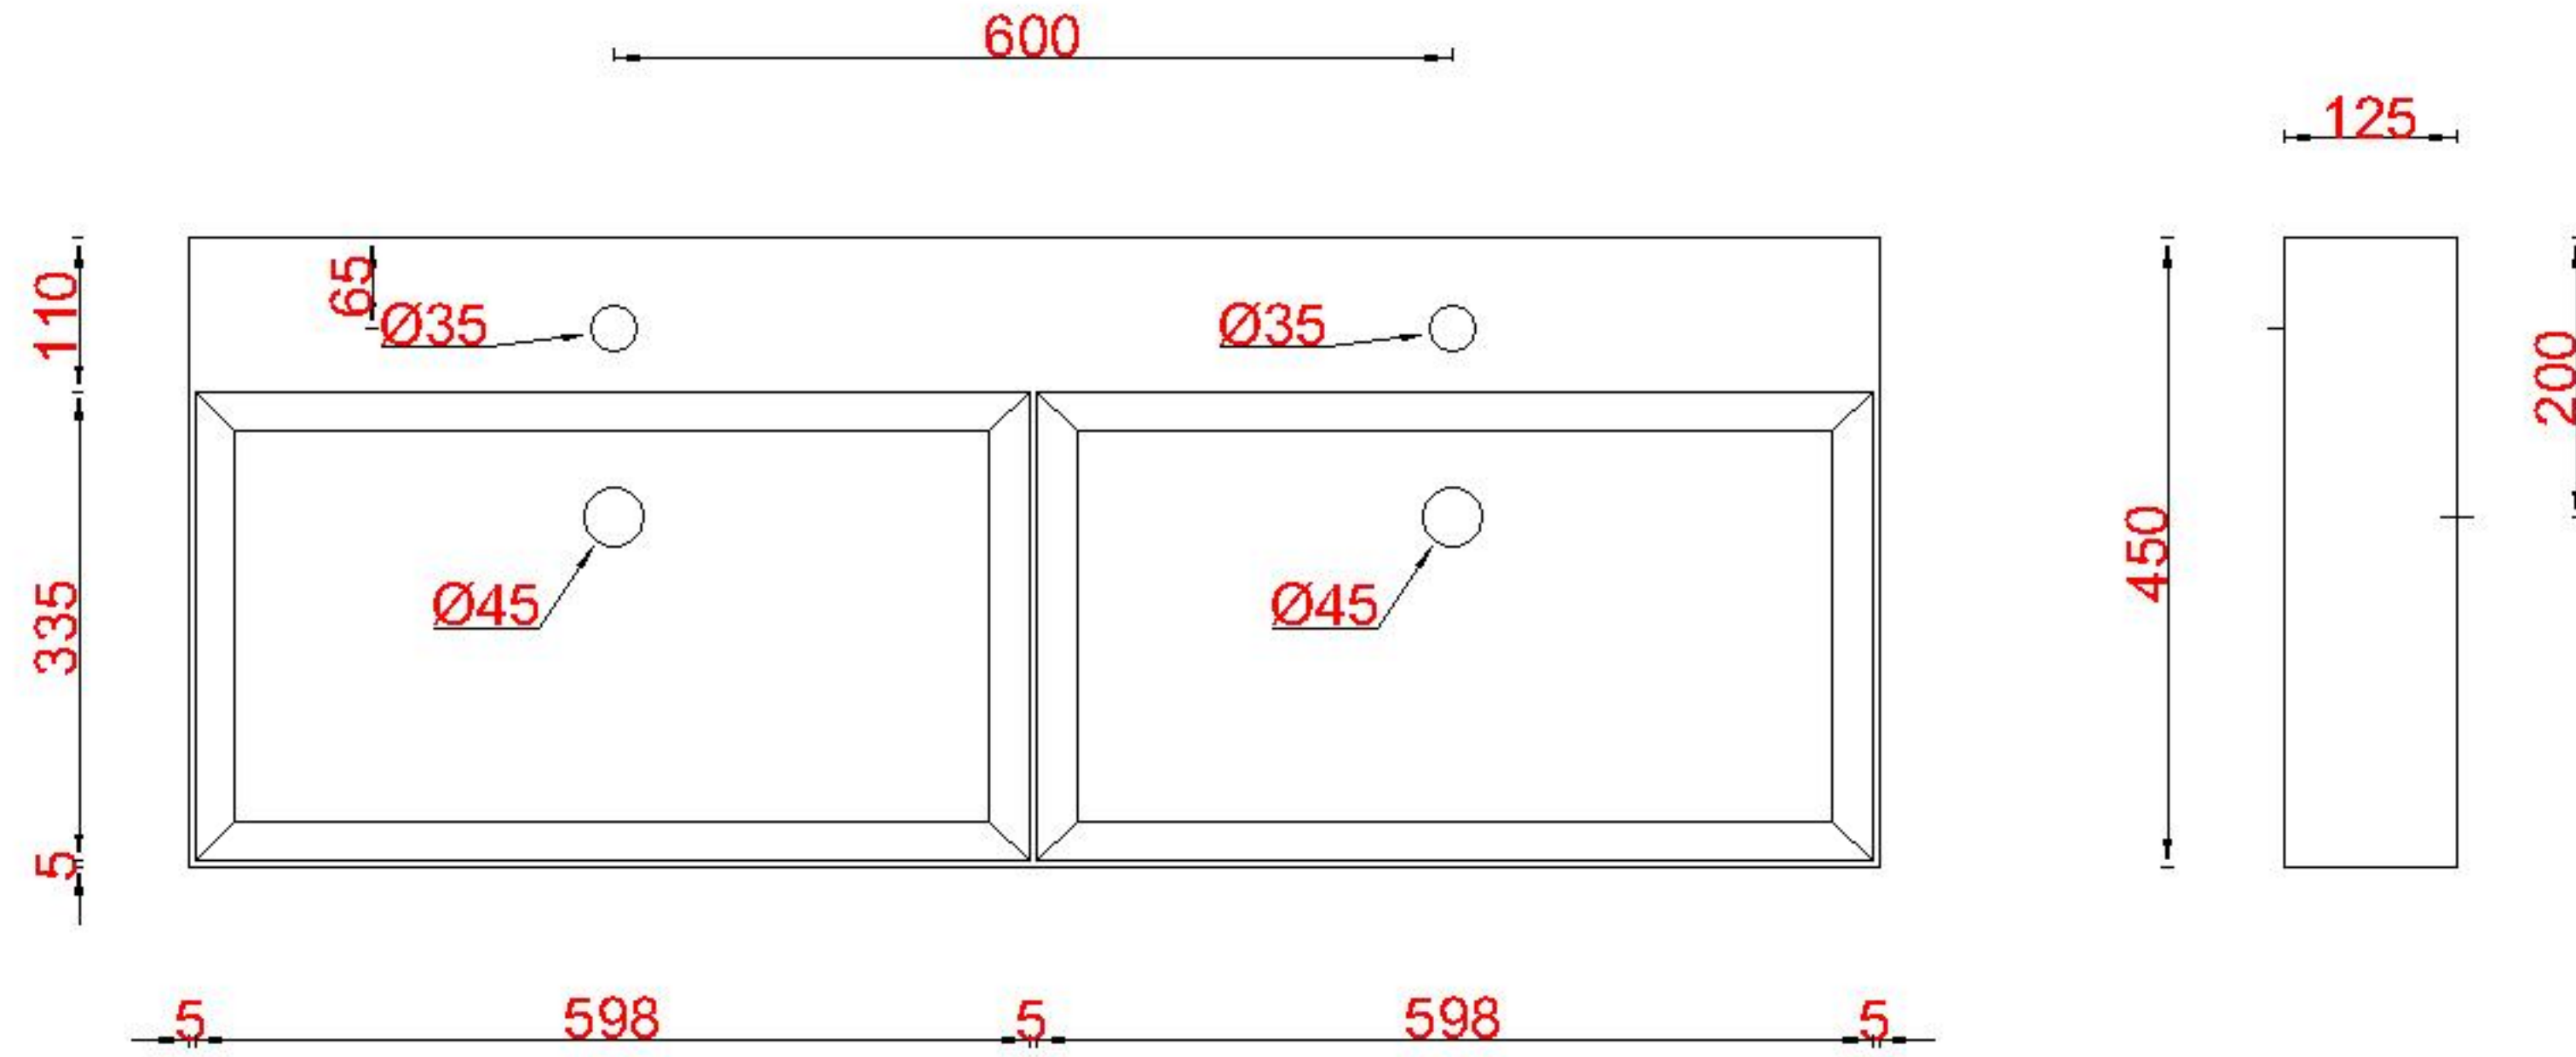

# Wastafelblad

**1\***

WK 1225 BL2 + WM 1202 BL2  
 WK 1226 BL2 + WM 1202 BL2

**2\***

WK 1200 BL2 + WM 1202 BL2  
 WK 1202 BL2 + WM 1202 BL2  
 WK 1203 BL2 + WM 1202 BL2  
 WK 1204 BL2 + WM 1202 BL2  
 WK 1205 BL2 + WM 1202 BL2  
 WK 1206 BL2 + WM 1202 BL2  
 WK 1245 BL2 + WM 1202 BL2  
 WK 1265 BL2 + WM 1202 BL2  
 WK 1266 BL2 + WM 1202 BL2

**LET OP:** Controleer maten altijd in het werk met uw bestelde artikel. (meten is weten)

**ACHTUNG:** Prüfen Sie stets die Dimensionen in der Arbeit mit den bestellte Ware.