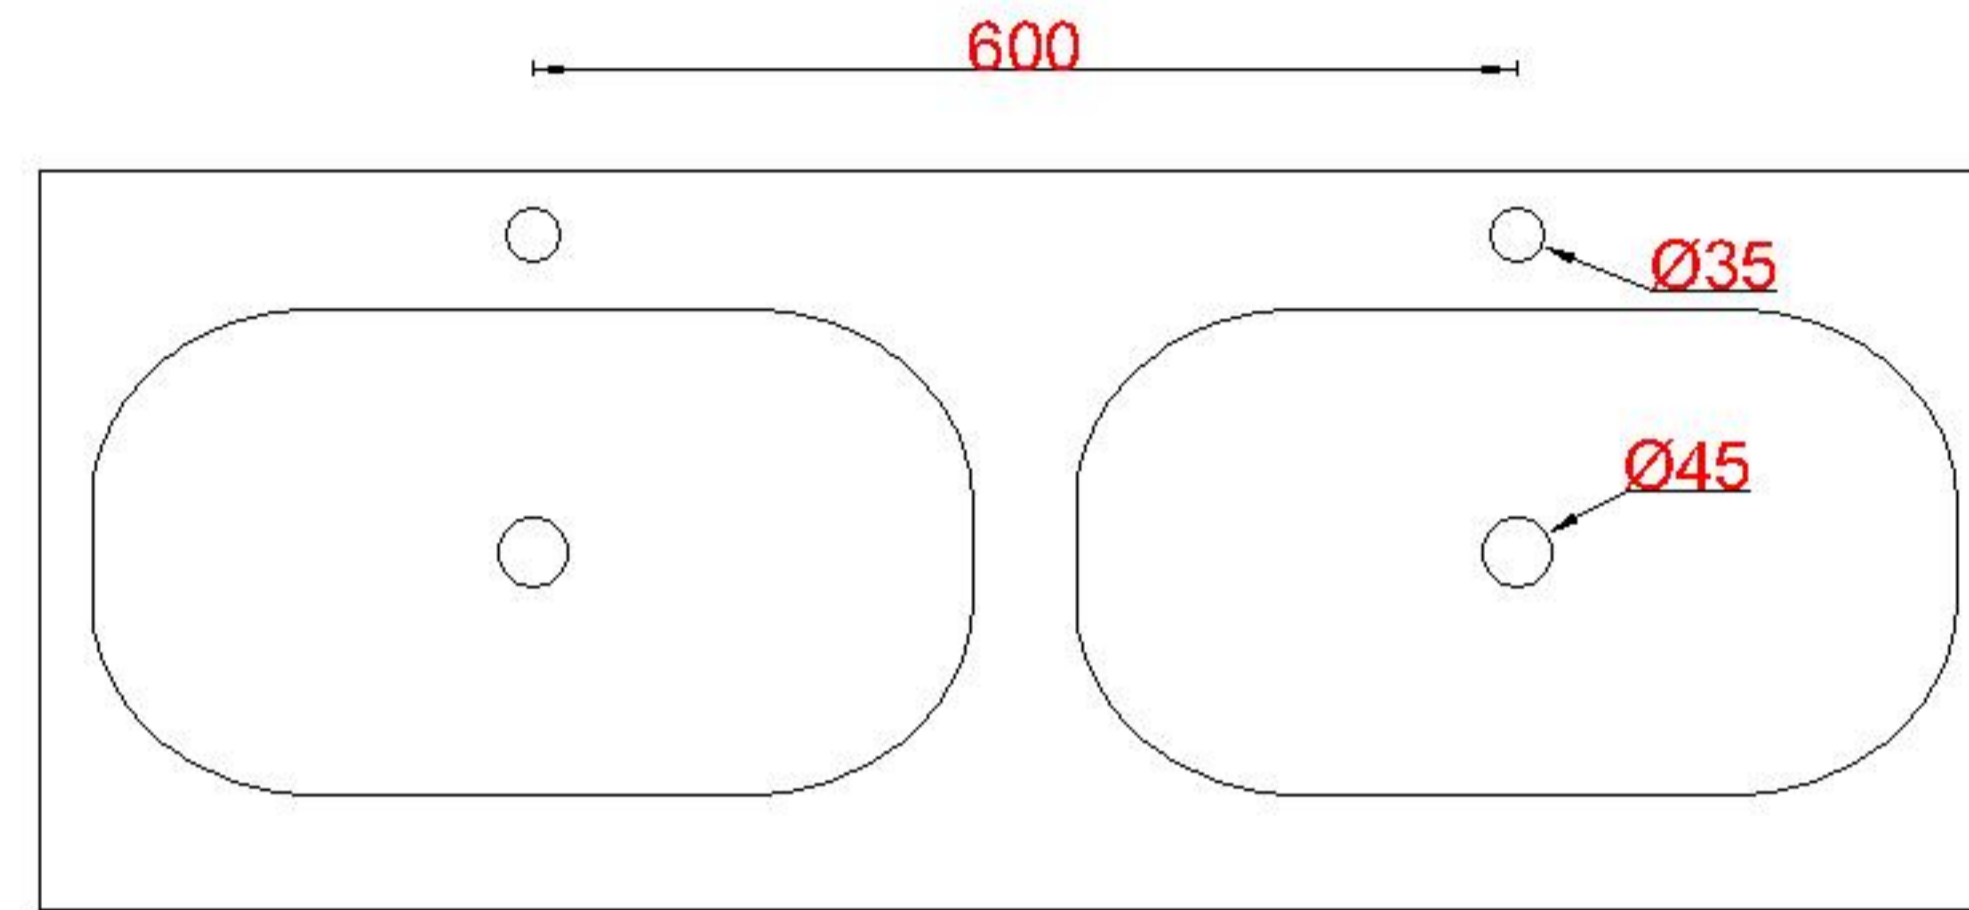

Wastafelblad

1*

WK 1225 BL + WS 1202 BL2

WK 1226 BL + WS 1202 BL2

2*

WK 1200 BL + WM 1202 BL2

WK 1202 BL + WM 1202 BL2

WK 1203 BL + WM 1202 BL2

WK 1204 BL + WM 1202 BL2

WK 1205 BL + WM 1202 BL2

WK 1206 BL + WM 1202 BL2

WK 1245 BL + WM 1202 BL2

WK 1265 BL + WM 1202 BL2

WK 1266 BL + WM 1202 BL2

LET OP: Controleer maten altijd in het werk met uw bestelde artikel. (meten is weten)