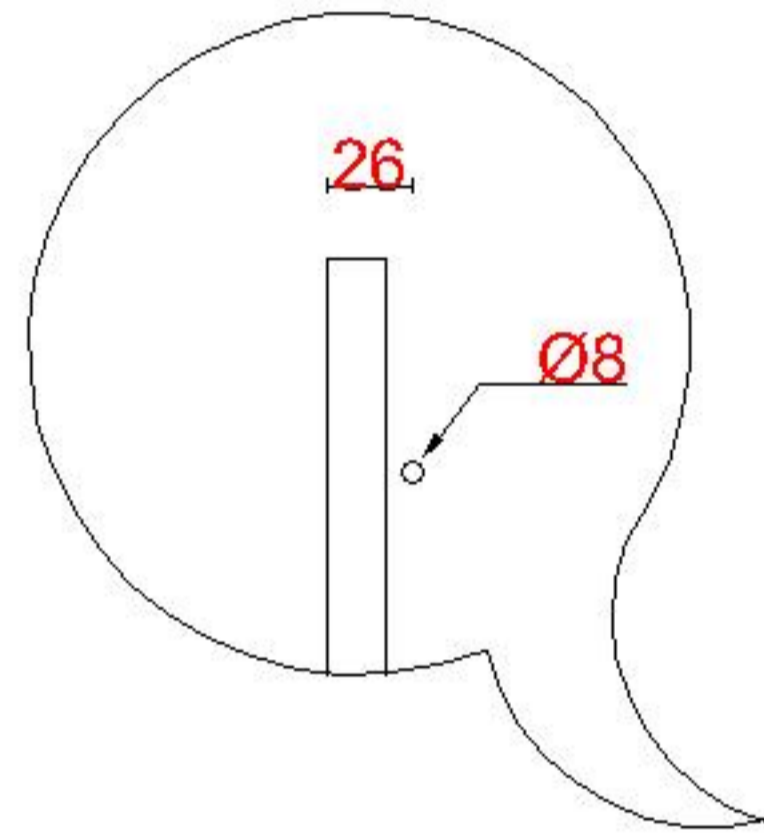

Wastafelblad

1*

WK 1225 BL2 + WS 1202 BL2
WK 1226 BL2 + WS 1202 BL2

2*

WK 1200 BL2 + WS 1202 BL2
WK 1202 BL2 + WS 1202 BL2
WK 1203 BL2 + WS 1202 BL2
WK 1204 BL2 + WS 1202 BL2
WK 1205 BL2 + WS 1202 BL2
WK 1206 BL2 + WS 1202 BL2
WK 1245 BL2 + WS 1202 BL2
WK 1265 BL2 + WS 1202 BL2
WK 1266 BL2 + WS 1202 BL2

LET OP: Controleer maten altijd in het werk met uw bestelde artikel. (meten is weten)
ACHTUNG: Prüfen Sie stets die Dimensionen in der Arbeit mit den bestellte Ware.