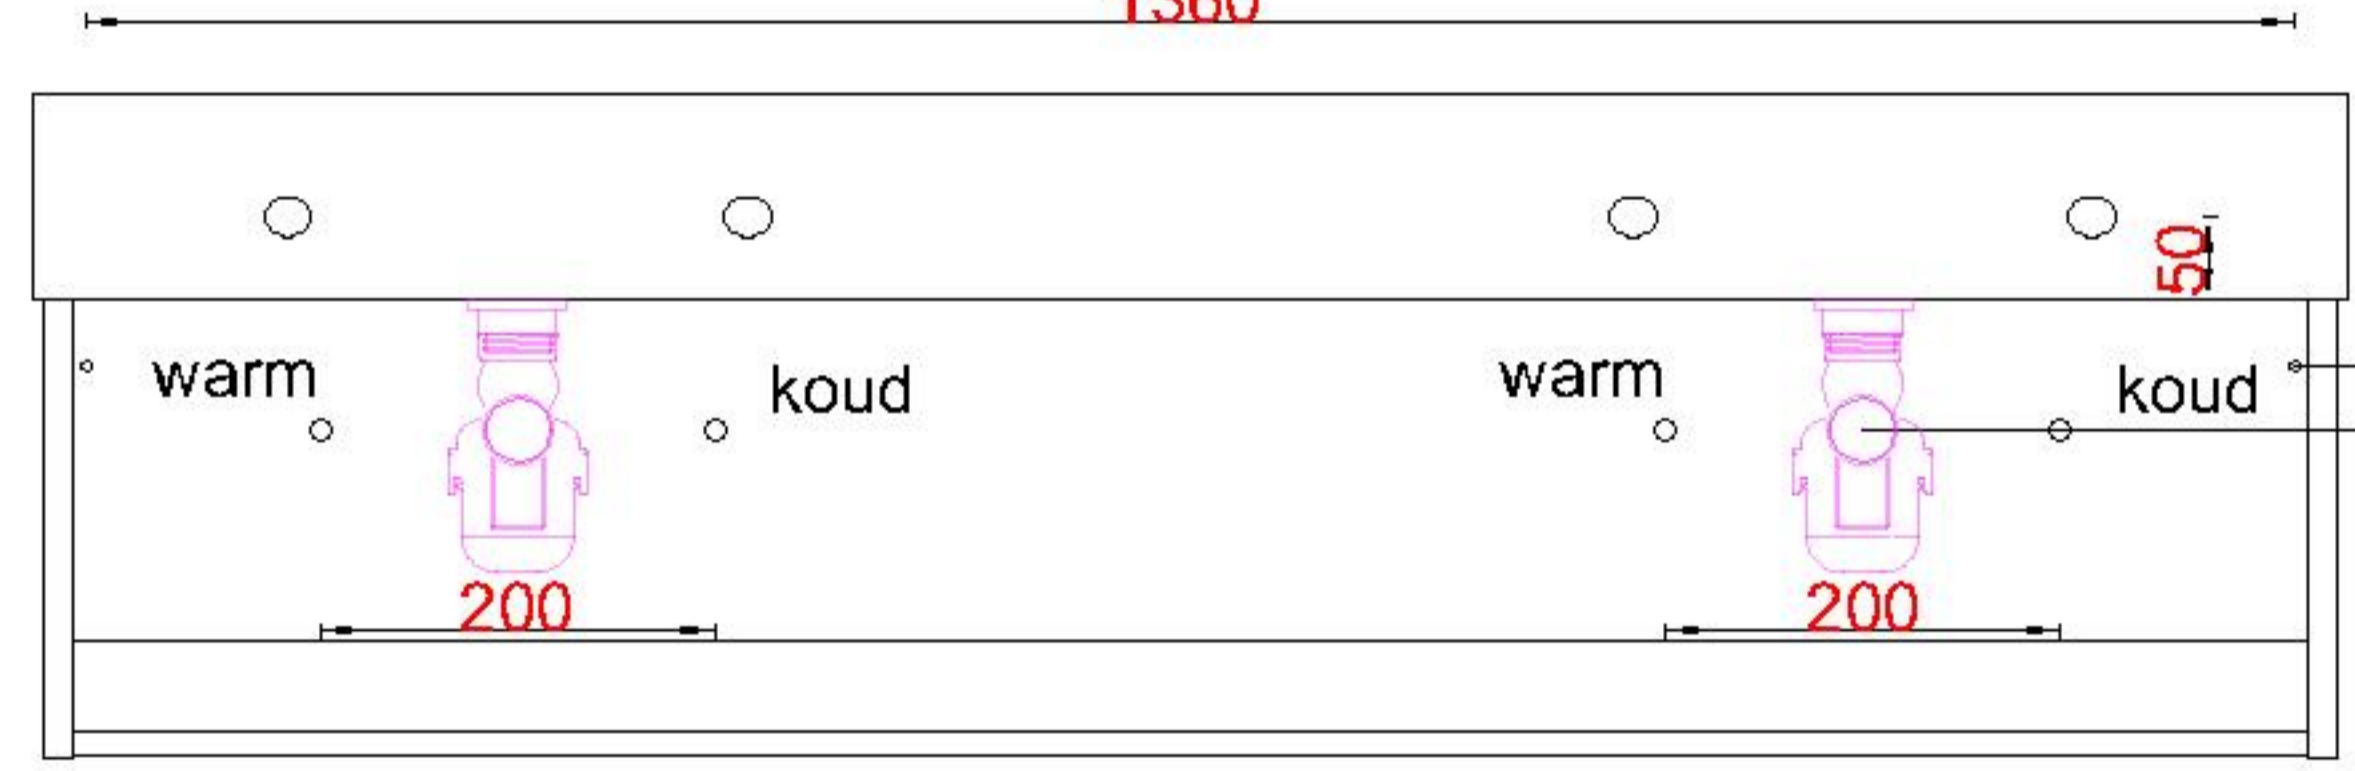

Wastafelblad

1*

WK 1425 BL2 + WM 1402 BL2
WK 1426 BL2 + WM 1402 BL2

2*

WK 1400 BL2 + WM 1402 BL2
WK 1402 BL2 + WM 1402 BL2
WK 1403 BL2 + WM 1402 BL2
WK 1404 BL2 + WM 1402 BL2
WK 1405 BL2 + WM 1402 BL2
WK 1406 BL2 + WM 1402 BL2
WK 1445 BL2 + WM 1402 BL2
WK 1465 BL2 + WM 1402 BL2
WK 1466 BL2 + WM 1402 BL2

1*
1360

2*
1360

LET OP: Controleer maten altijd in het werk met uw bestelde artikel.

(meten is weten)

ACHTUNG: Prüfen Sie stets die Dimensionen in der Arbeit mit den bestellte Ware.