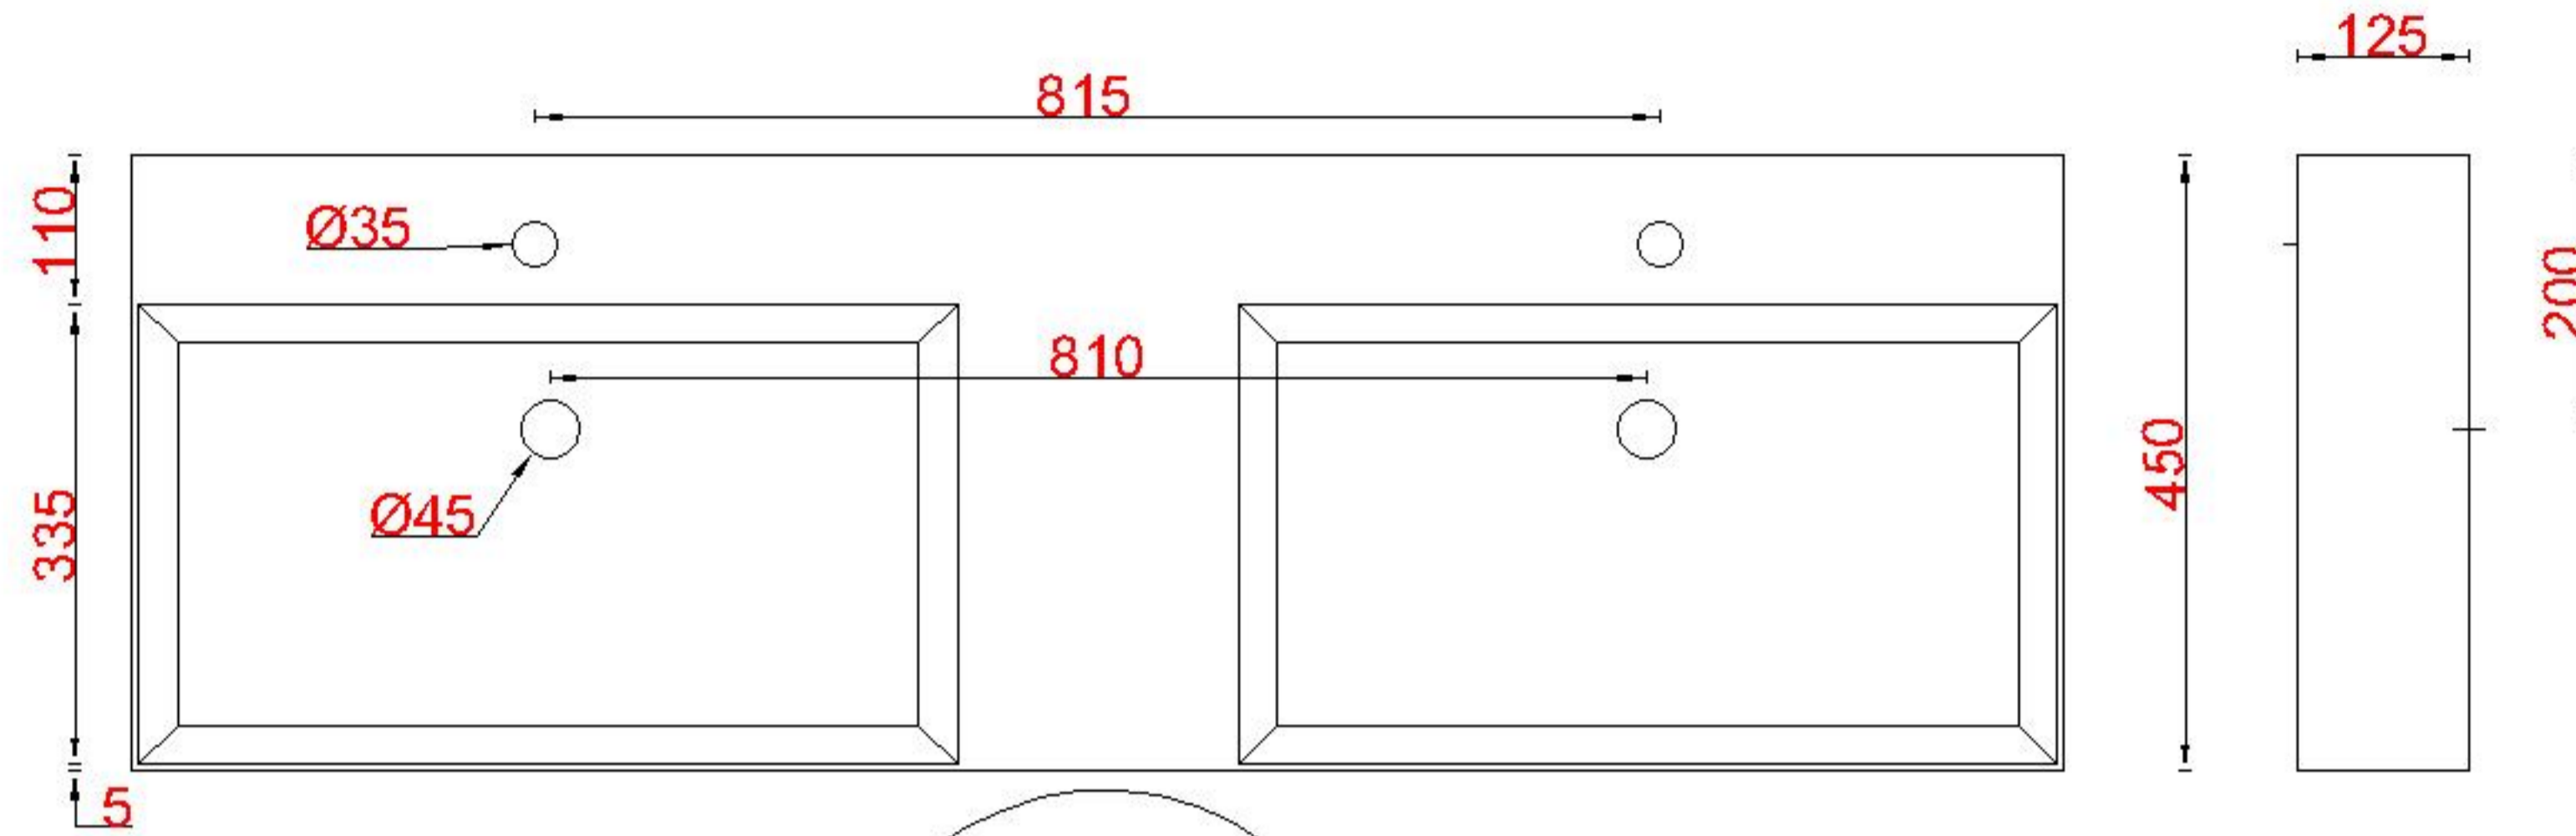

Wastafelblad

1*

WK 1425 BL2 + WM 1402 BL2
WK 1426 BL2 + WM 1402 BL2

2*

WK 1400 BL2 + WM 1402 BL2
WK 1402 BL2 + WM 1402 BL2
WK 1403 BL2 + WM 1402 BL2
WK 1404 BL2 + WM 1402 BL2
WK 1405 BL2 + WM 1402 BL2
WK 1406 BL2 + WM 1402 BL2
WK 1445 BL2 + WM 1402 BL2
WK 1465 BL2 + WM 1402 BL2
WK 1466 BL2 + WM 1402 BL2

1*
1360

2*
1360

LET OP: Controleer maten altijd in het werk met uw bestelde artikel.

(meten is weten)

ACHTUNG: Prüfen Sie stets die Dimensionen in der Arbeit mit den bestellte Ware.