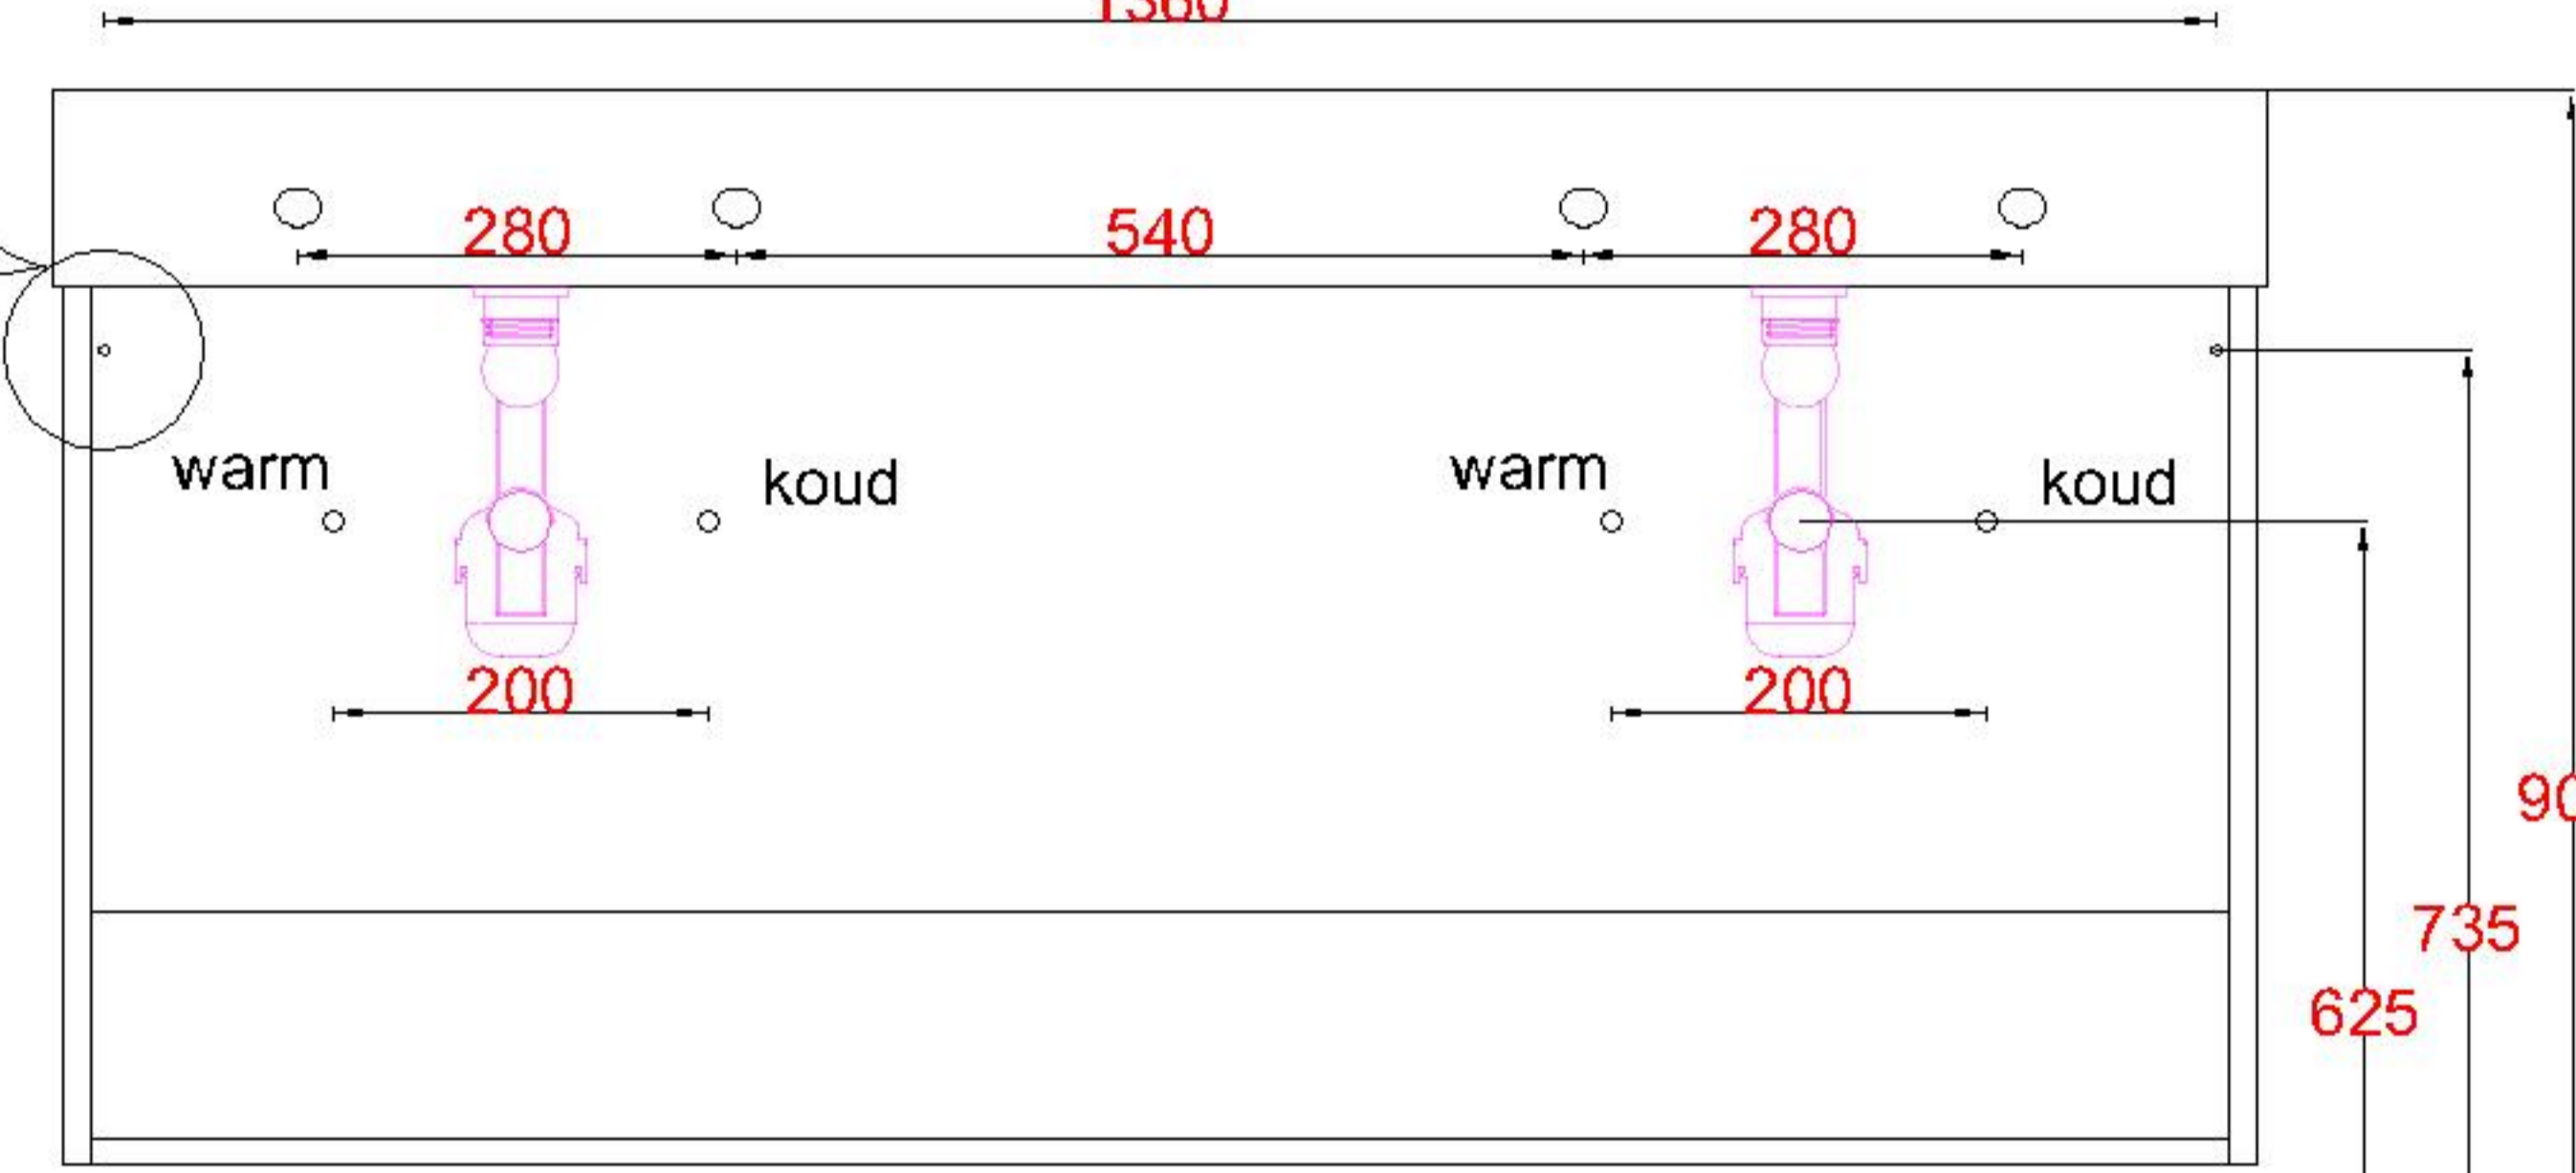

Wastafelblad

1*

WK 1425 BL2 + WM 1402 BL2
WK 1426 BL2 + WM 1402 BL2

2*

WK 1400 BL2 + WM 1402 BL2
WK 1402 BL2 + WM 1402 BL2
WK 1403 BL2 + WM 1402 BL2
WK 1404 BL2 + WM 1402 BL2
WK 1405 BL2 + WM 1402 BL2
WK 1406 BL2 + WM 1402 BL2
WK 1445 BL2 + WM 1402 BL2
WK 1465 BL2 + WM 1402 BL2
WK 1466 BL2 + WM 1402 BL2

1*
1360

2*
1360

LET OP: Controleer maten altijd in het werk met uw bestelde artikel.

(meten is weten)

ACHTUNG: Prüfen Sie stets die Dimensionen in der Arbeit mit den bestellte Ware.