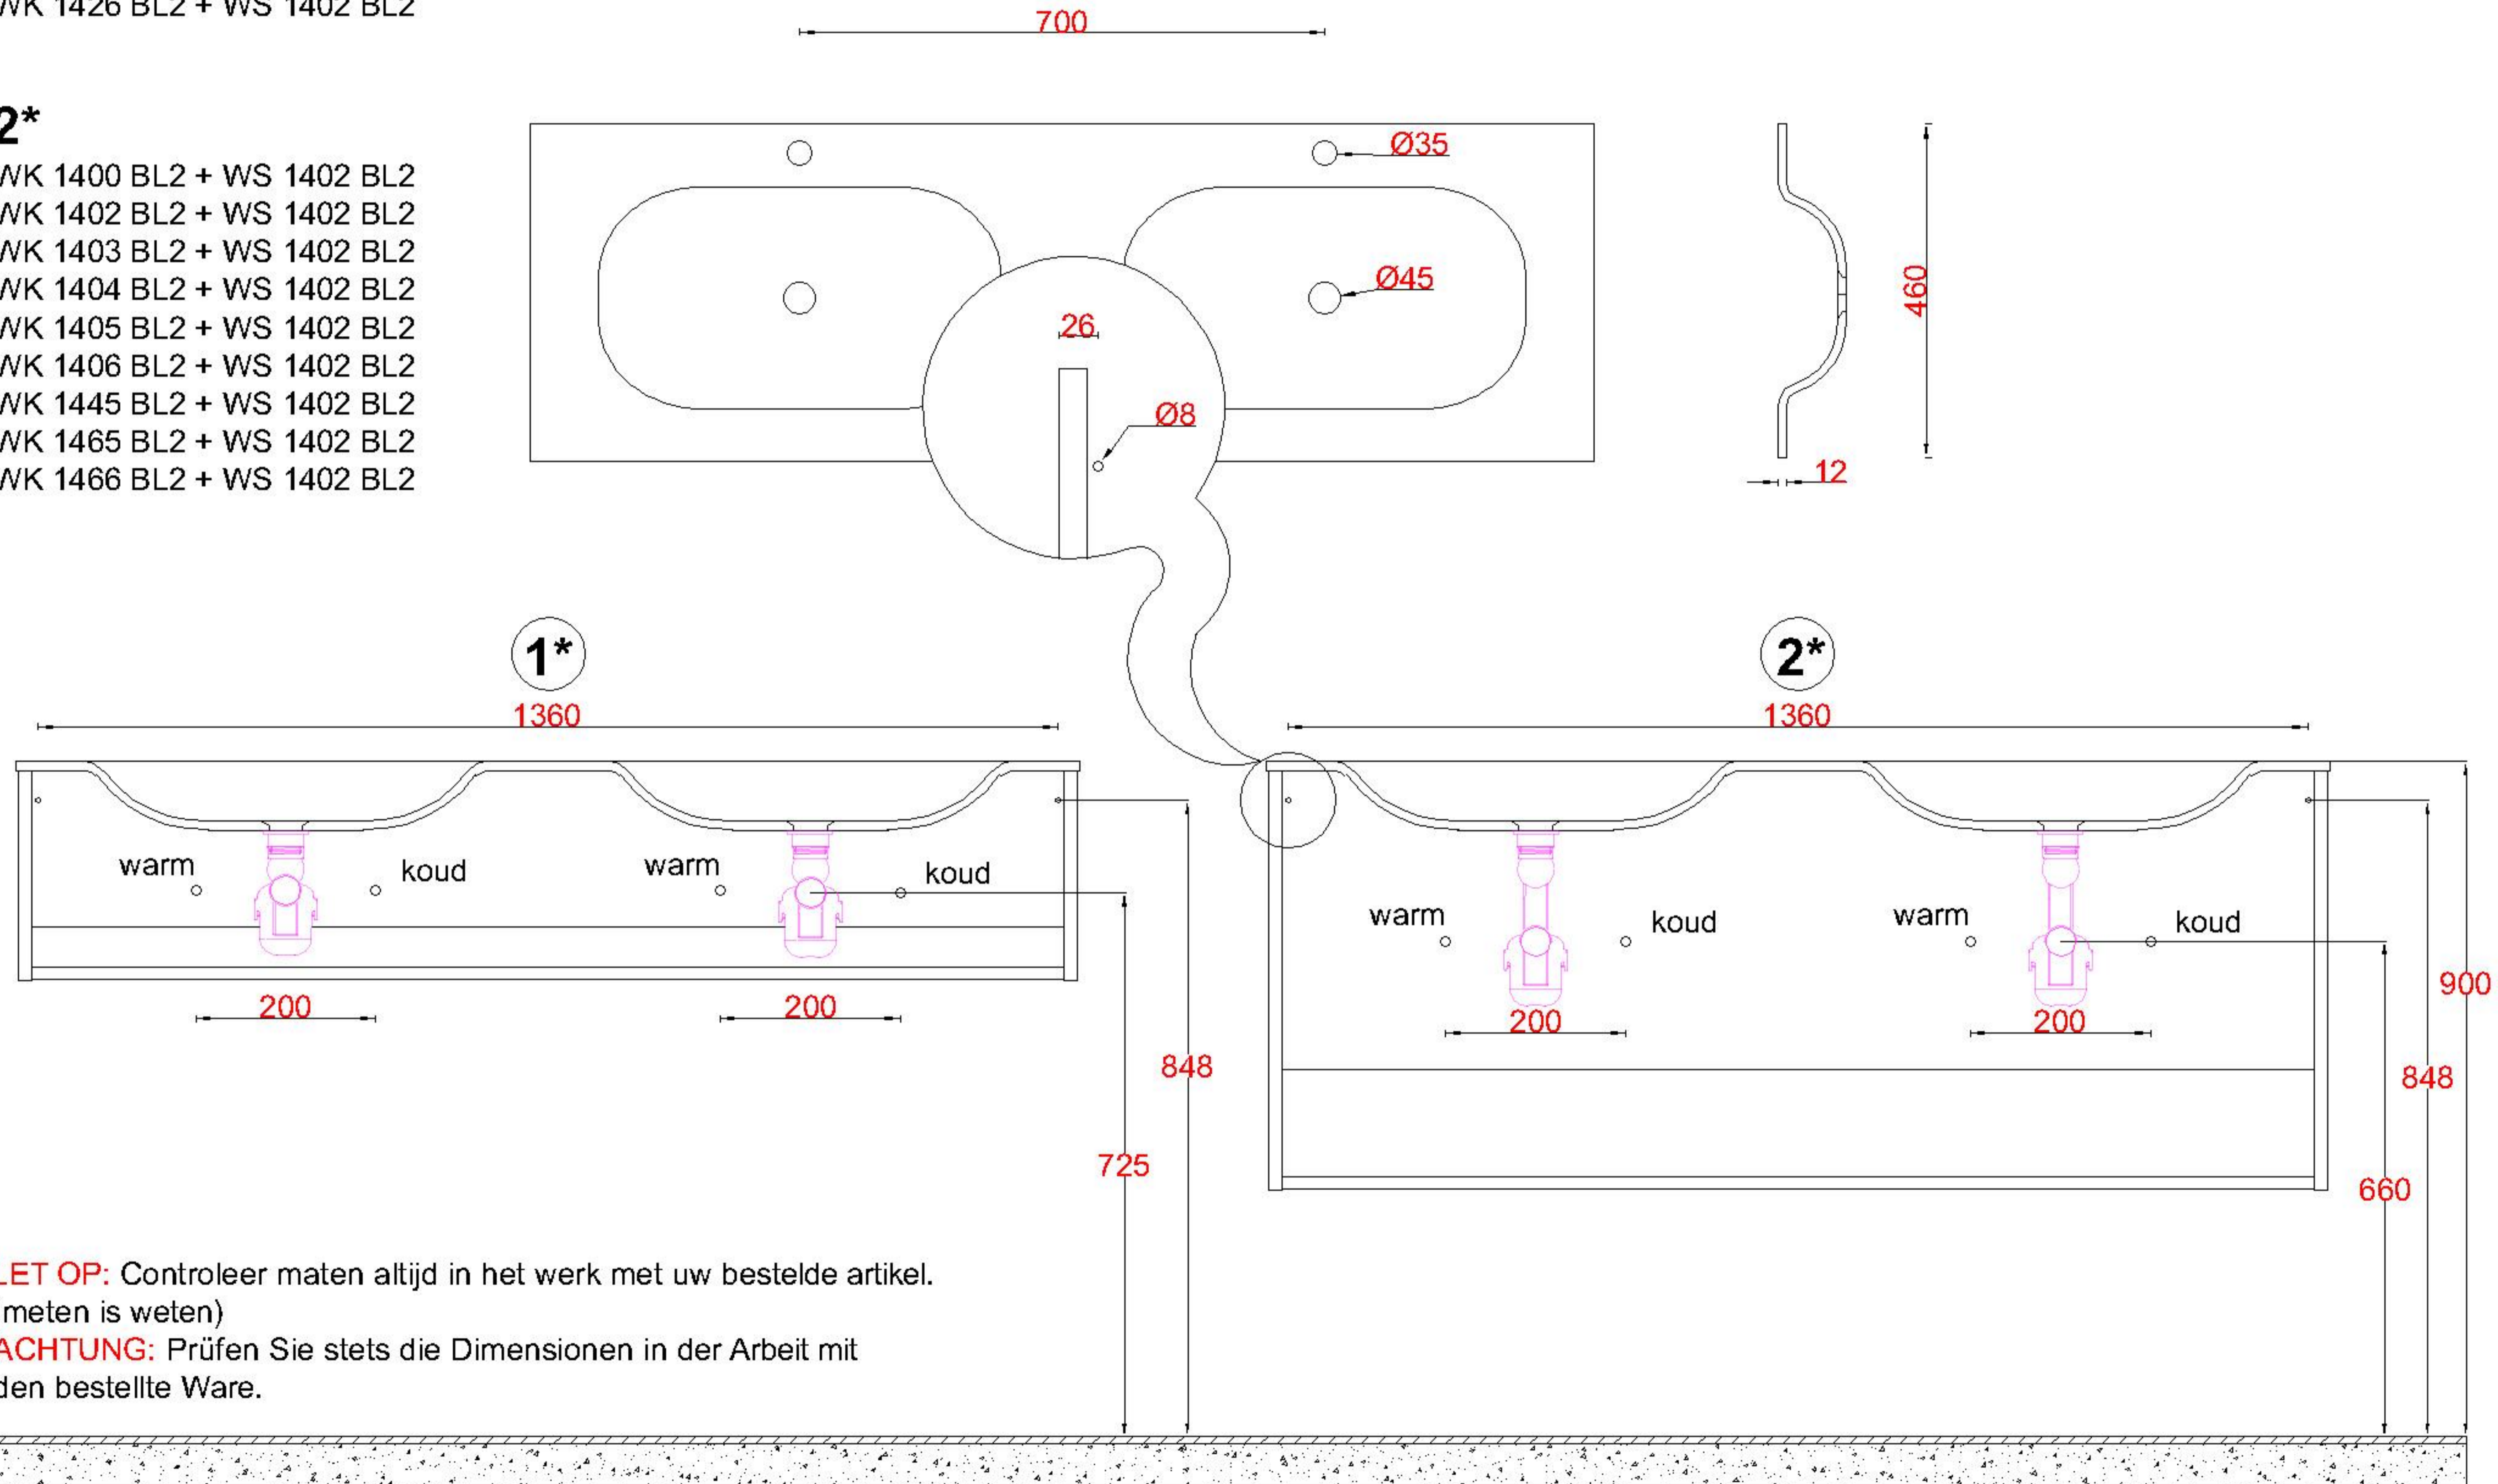

Wastafelblad

1*

WK 1425 BL2 + WS 1402 BL2
WK 1426 BL2 + WS 1402 BL2

2*

WK 1400 BL2 + WS 1402 BL2
WK 1402 BL2 + WS 1402 BL2
WK 1403 BL2 + WS 1402 BL2
WK 1404 BL2 + WS 1402 BL2
WK 1405 BL2 + WS 1402 BL2
WK 1406 BL2 + WS 1402 BL2
WK 1445 BL2 + WS 1402 BL2
WK 1465 BL2 + WS 1402 BL2
WK 1466 BL2 + WS 1402 BL2

LET OP: Controleer maten altijd in het werk met uw bestelde artikel.

(meten is weten)

ACHTUNG: Prüfen Sie stets die Dimensionen in der Arbeit mit den bestellte Ware.