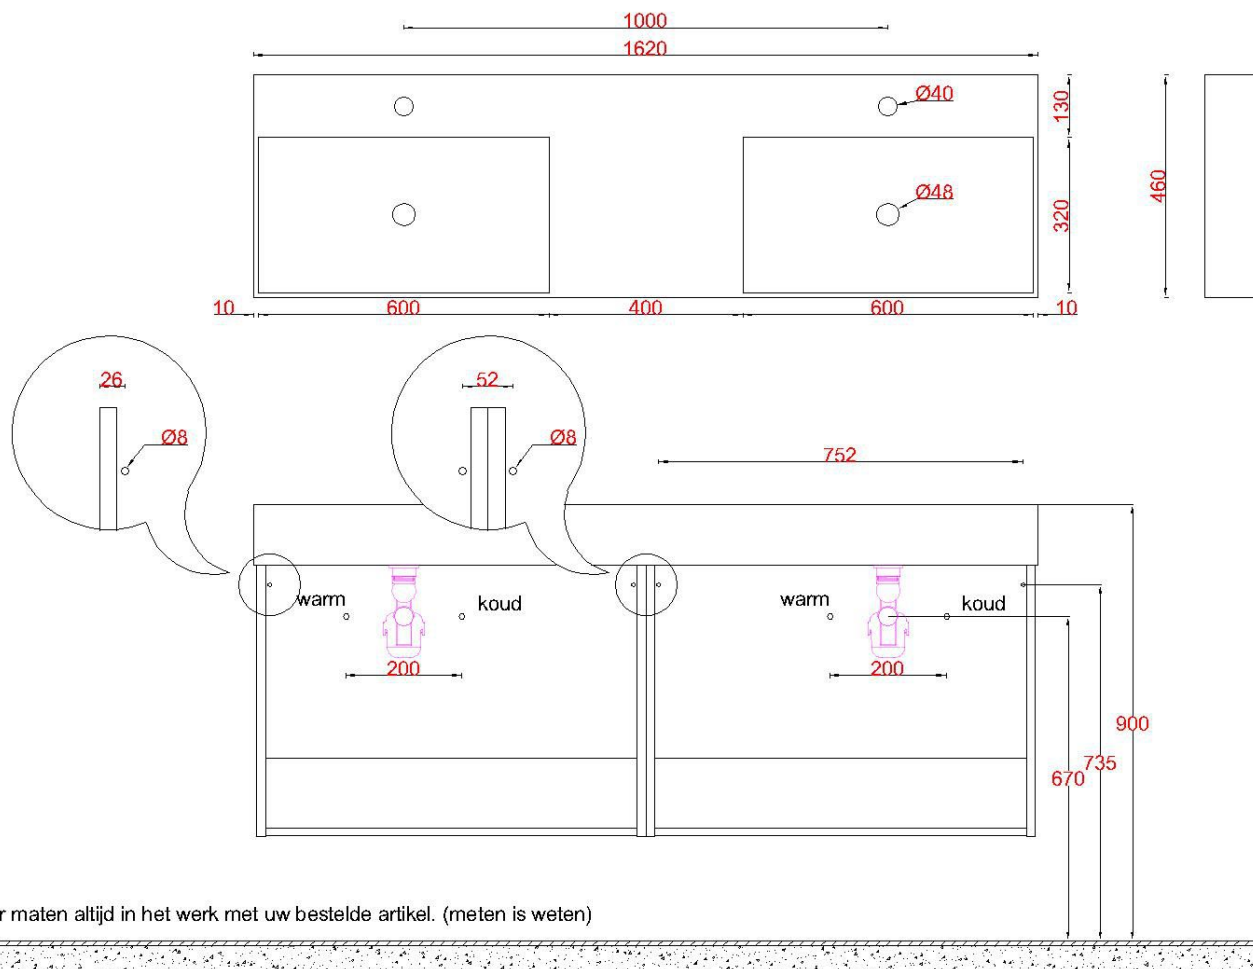

Wastafelblad

2x WK 800 BLO + WM 1602 BL2

LET OP: Controleer maten altijd in het werk met uw bestelde artikel. (meten is weten)