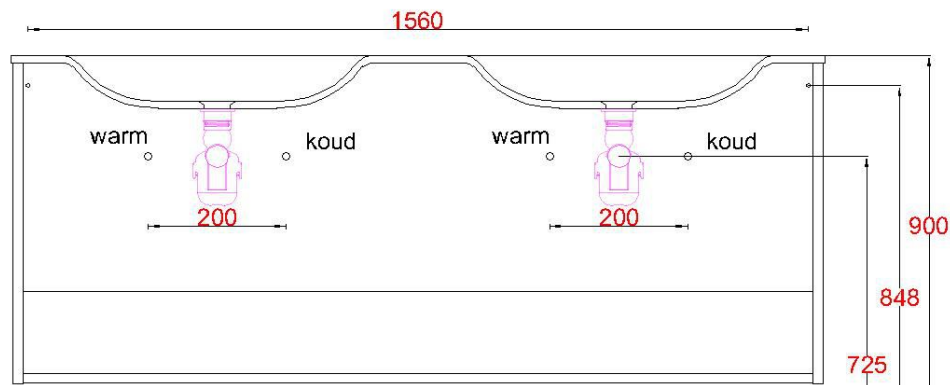

Wastafelblad

2x WK 800 BLO + WS 1602 CS2

LET OP: Controleer maten altijd in het werk met uw bestelde artikel.

(meten is weten)

ACHTUNG: Prüfen Sie stets die Dimensionen in der Arbeit mit den bestellte Ware.