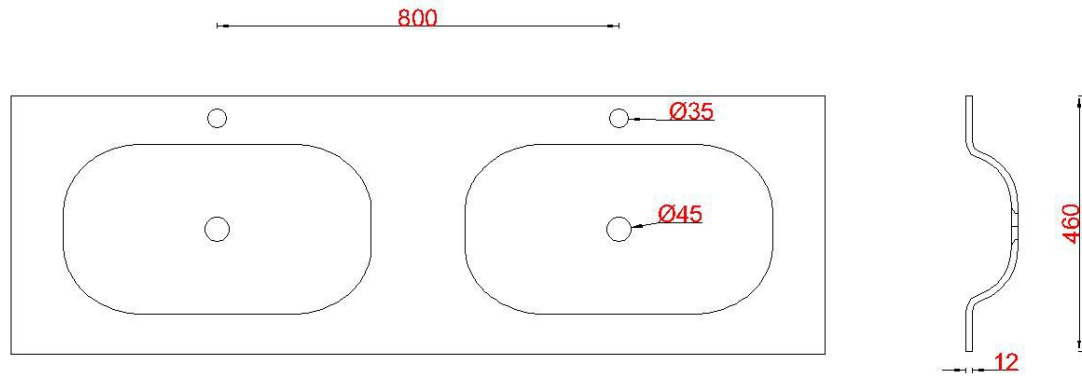

Wastafelblad

2x WK 800 BLO + WS 1602 CS2

LET OP: Controleer maten altijd in het werk met uw bestelde artikel.

(meten is weten)

ACHTUNG: Prüfen Sie stets die Dimensionen in der Arbeit mit den bestellte Ware.