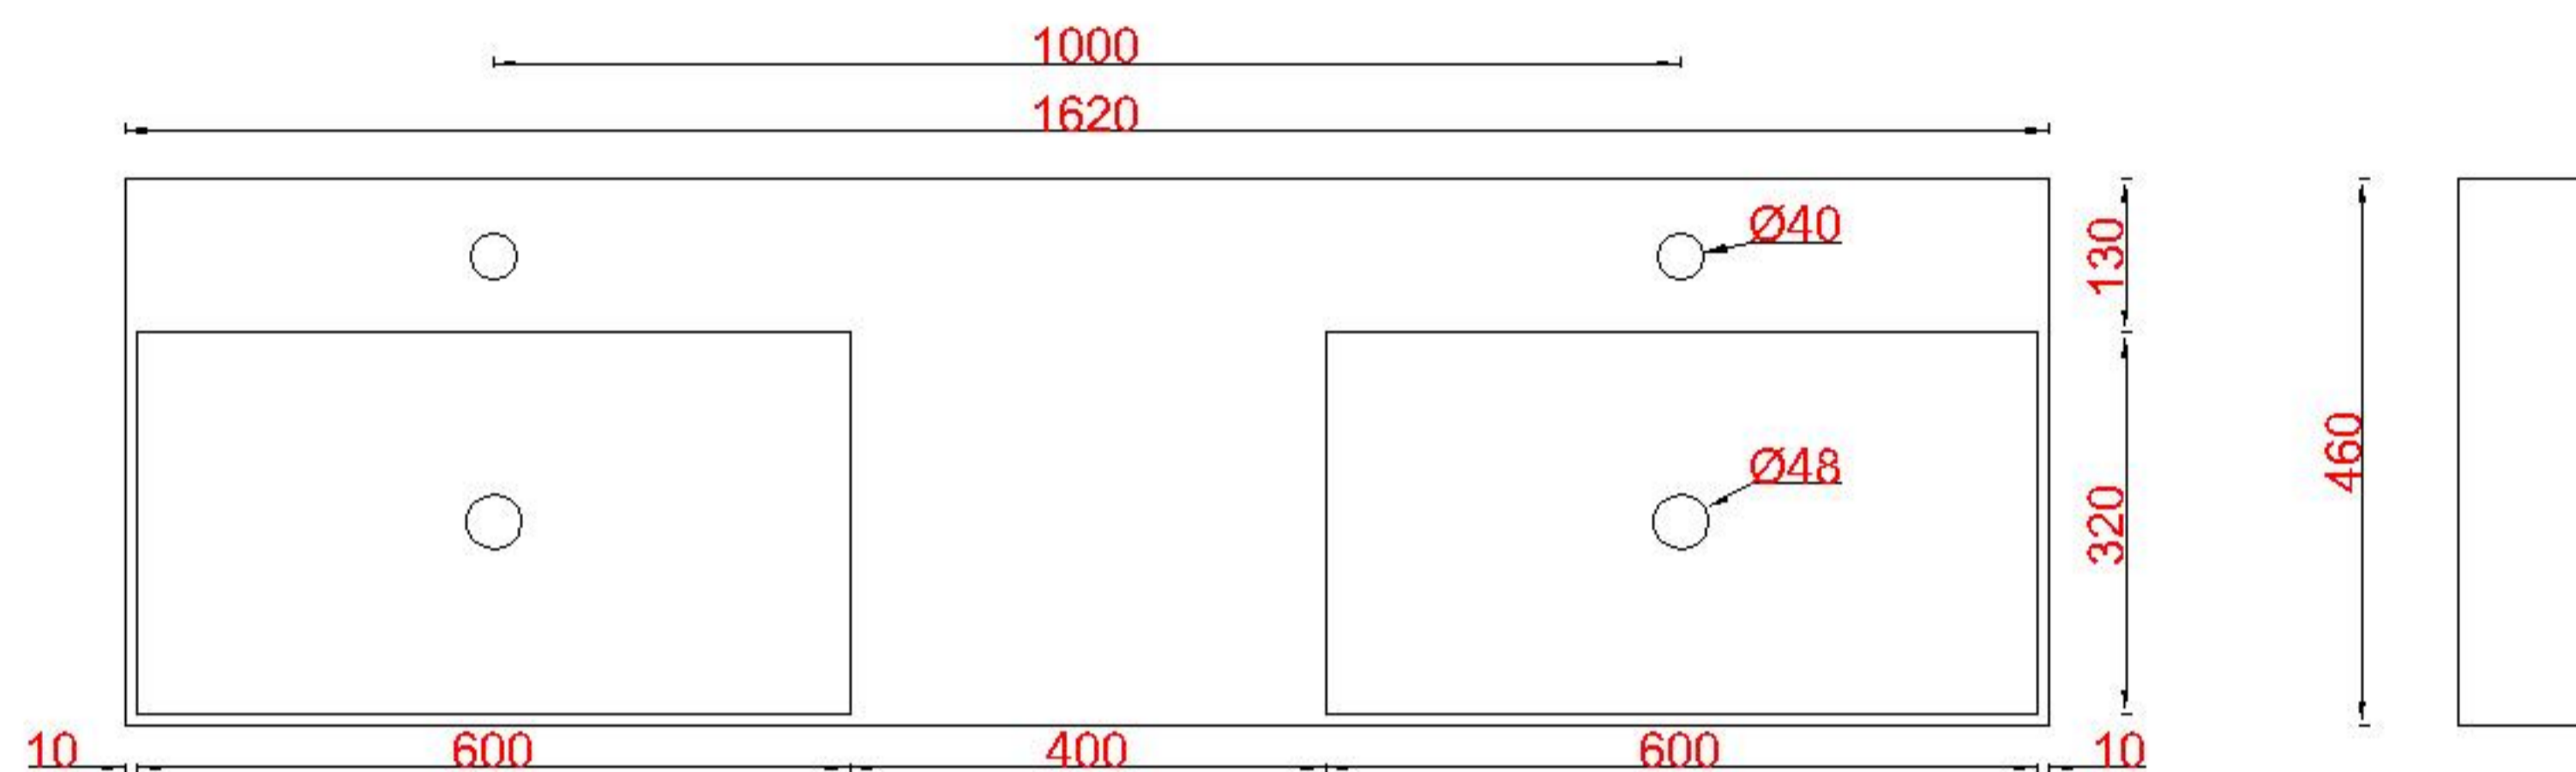

Wastafelblad

1*

WK 825 BLL+R + WM 1602 CS2

2*

WK 802 BLL+R + WM 1602 CS2

WK 806 BLL+R + WM 1602 CS2

WK 865 BLL+R + WM 1602 CS2

WK 866 BLL+R + WM 1602 CS2

WK 886 BLL+R + WM 1602 CS2

LET OP: Controleer maten altijd in het werk met uw bestelde artikel. (meten is weten)