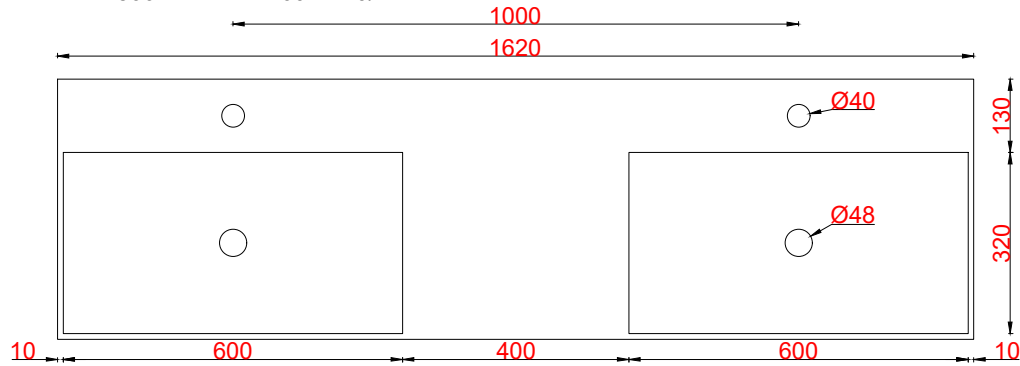

Wastafelblad

2x WK 826 BL + WM 1602 BL0/2

2x WK 806 BL + WM 1602 BL0/2

2x WK 866 BL + WM 1602 BL0/2

LET OP: Controleer maten altijd in het werk met uw bestelde artikel. (meten is weten)