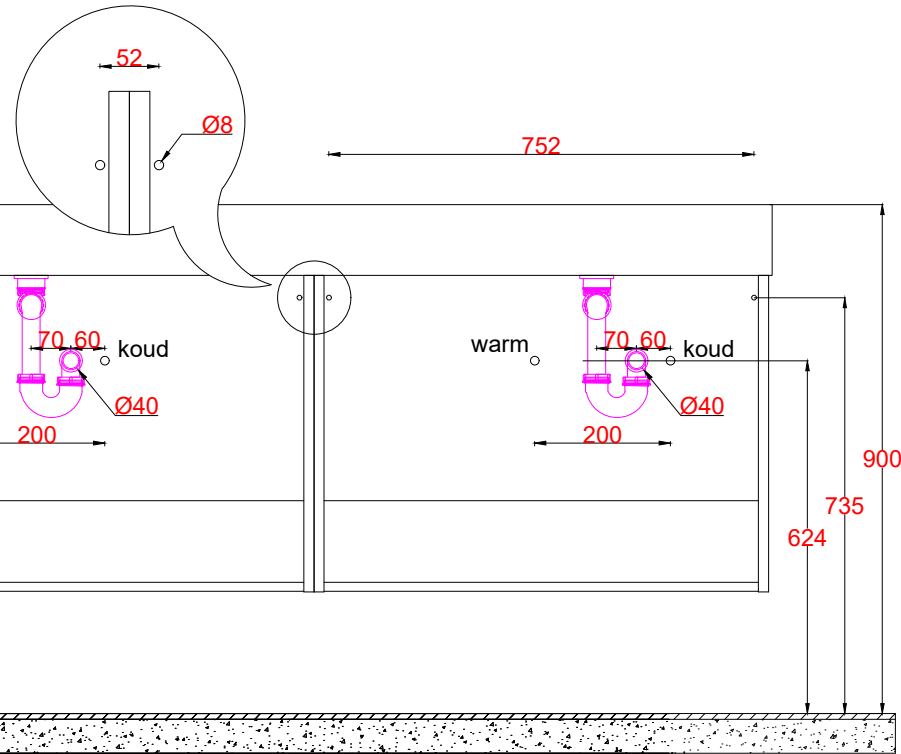

Wastafelblad

2x WK 826 BL + WM 1602 BL0/2

2x WK 806 BL + WM 1602 BL0/2

2x WK 866 BL + WM 1602 BL0/2

LET OP: Controleer maten altijd in het werk met uw bestelde artikel. (meten is weten)