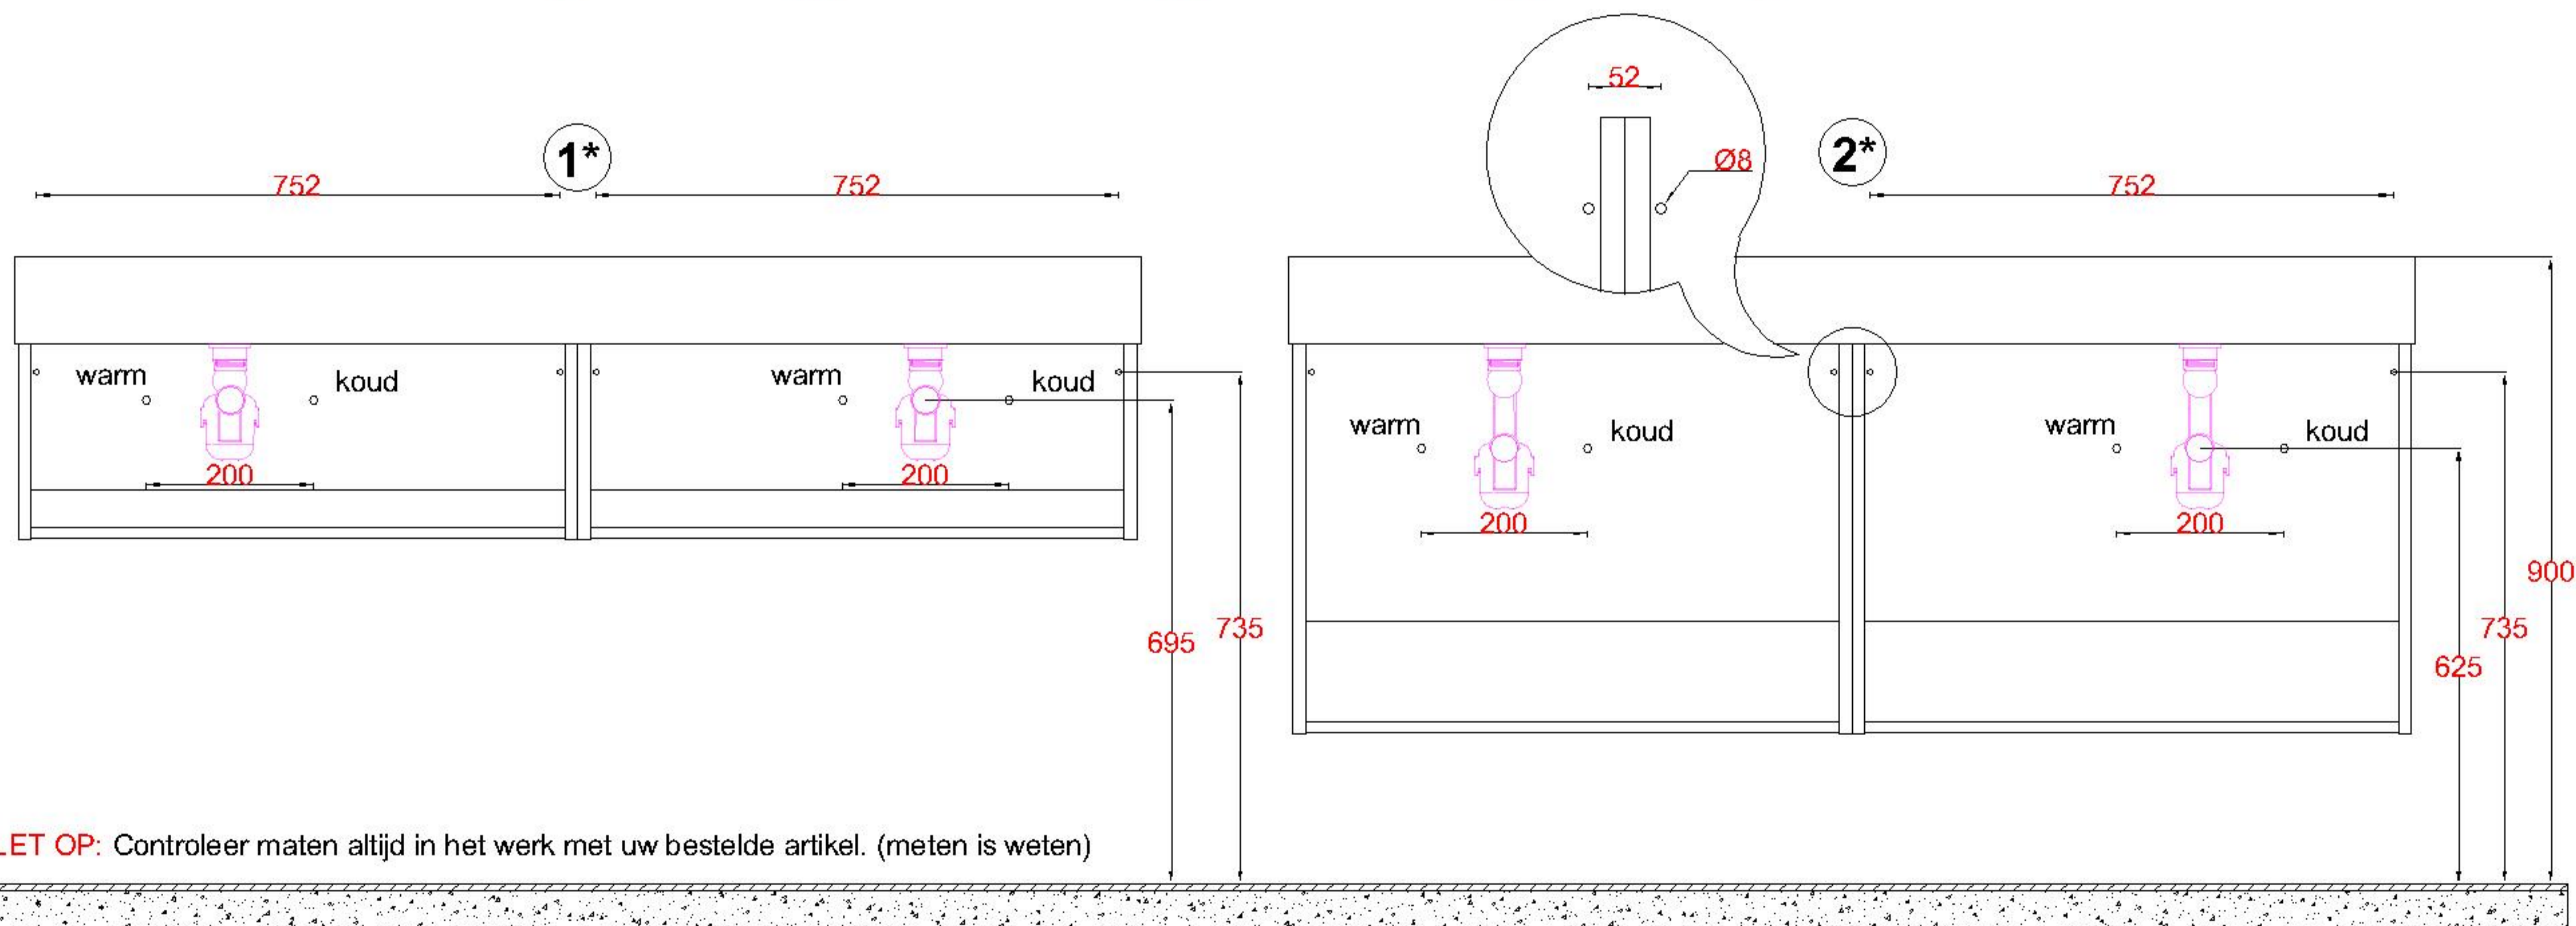

Wastafelblad

1*

WK 825 BLL+R + WM 1602 CS2

2*

WK 802 BLL+R + WM 1602 CS2

WK 806 BLL+R + WM 1602 CS2

WK 865 BLL+R + WM 1602 CS2

WK 866 BLL+R + WM 1602 CS2

WK 886 BLL+R + WM 1602 CS2

LET OP: Controleer maten altijd in het werk met uw bestelde artikel. (meten is weten)