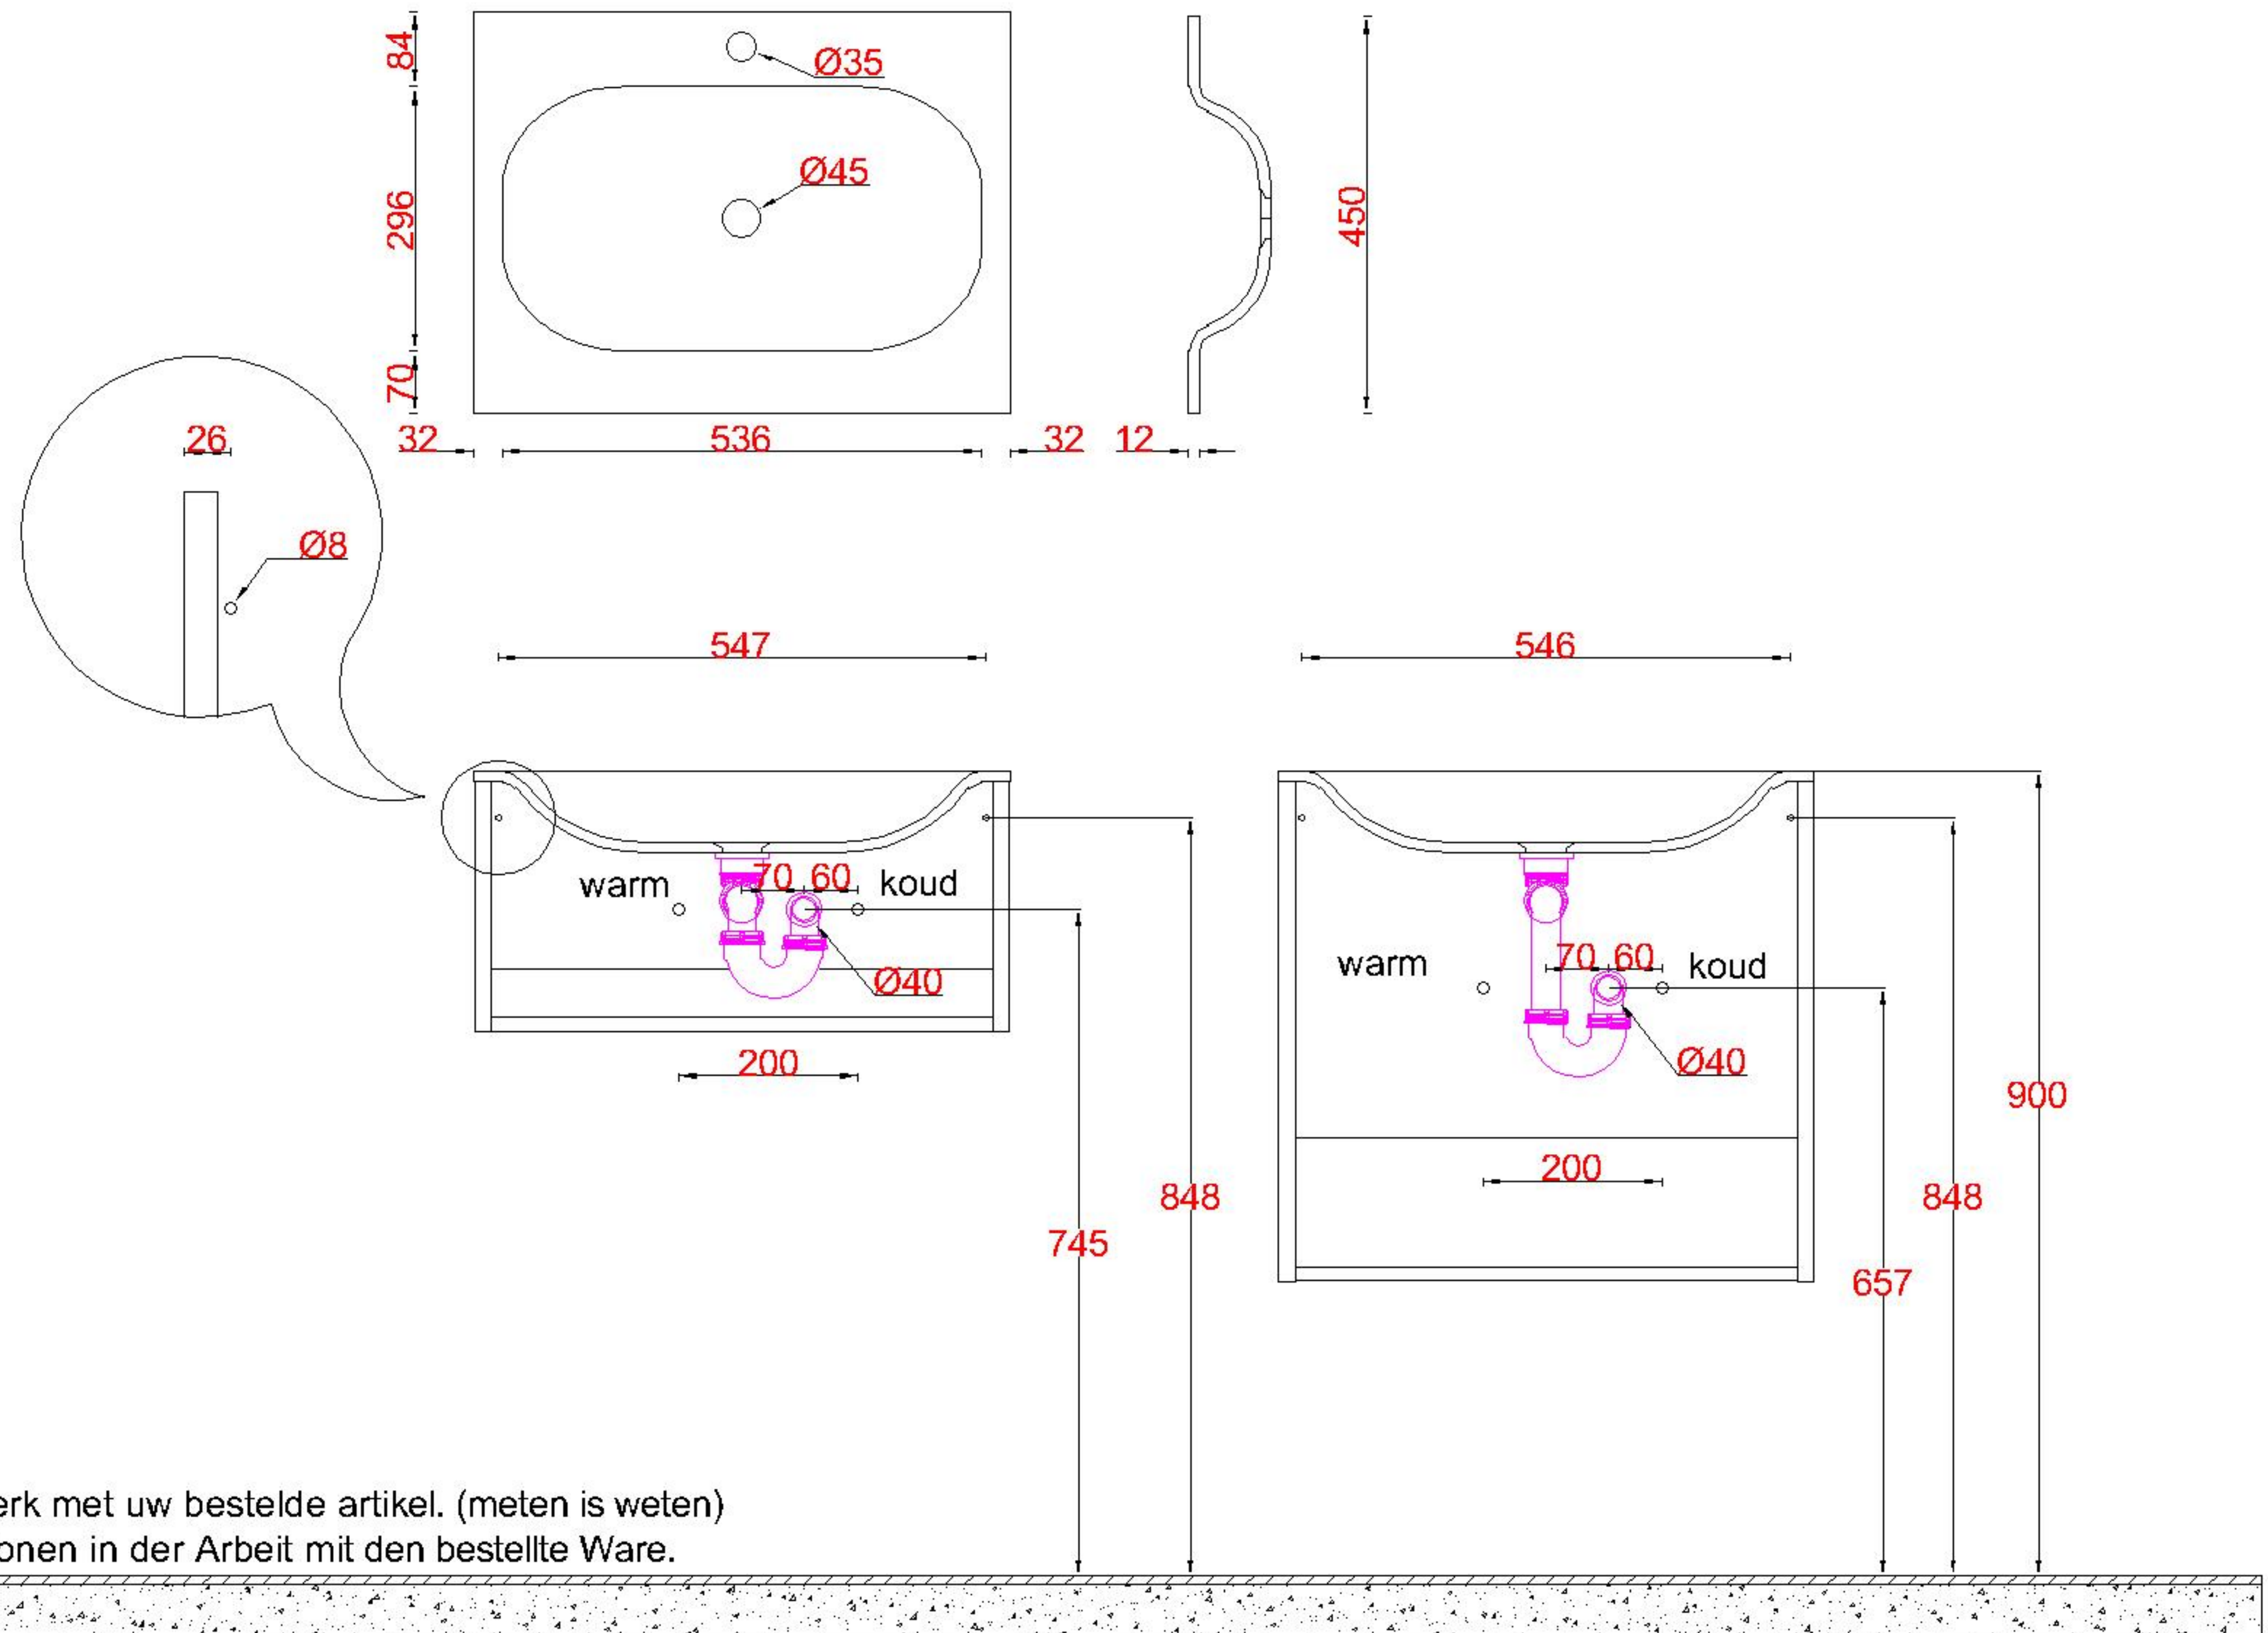

Wastafelblad

WK 625 BL + WS 600 BL1

WK 600 BL + WS 600 BL1

LET OP: Controleer maten altijd in het werk met uw bestelde artikel. (meten is weten)

ACHTUNG: Prüfen Sie stets die Dimensionen in der Arbeit mit den bestellte Ware.