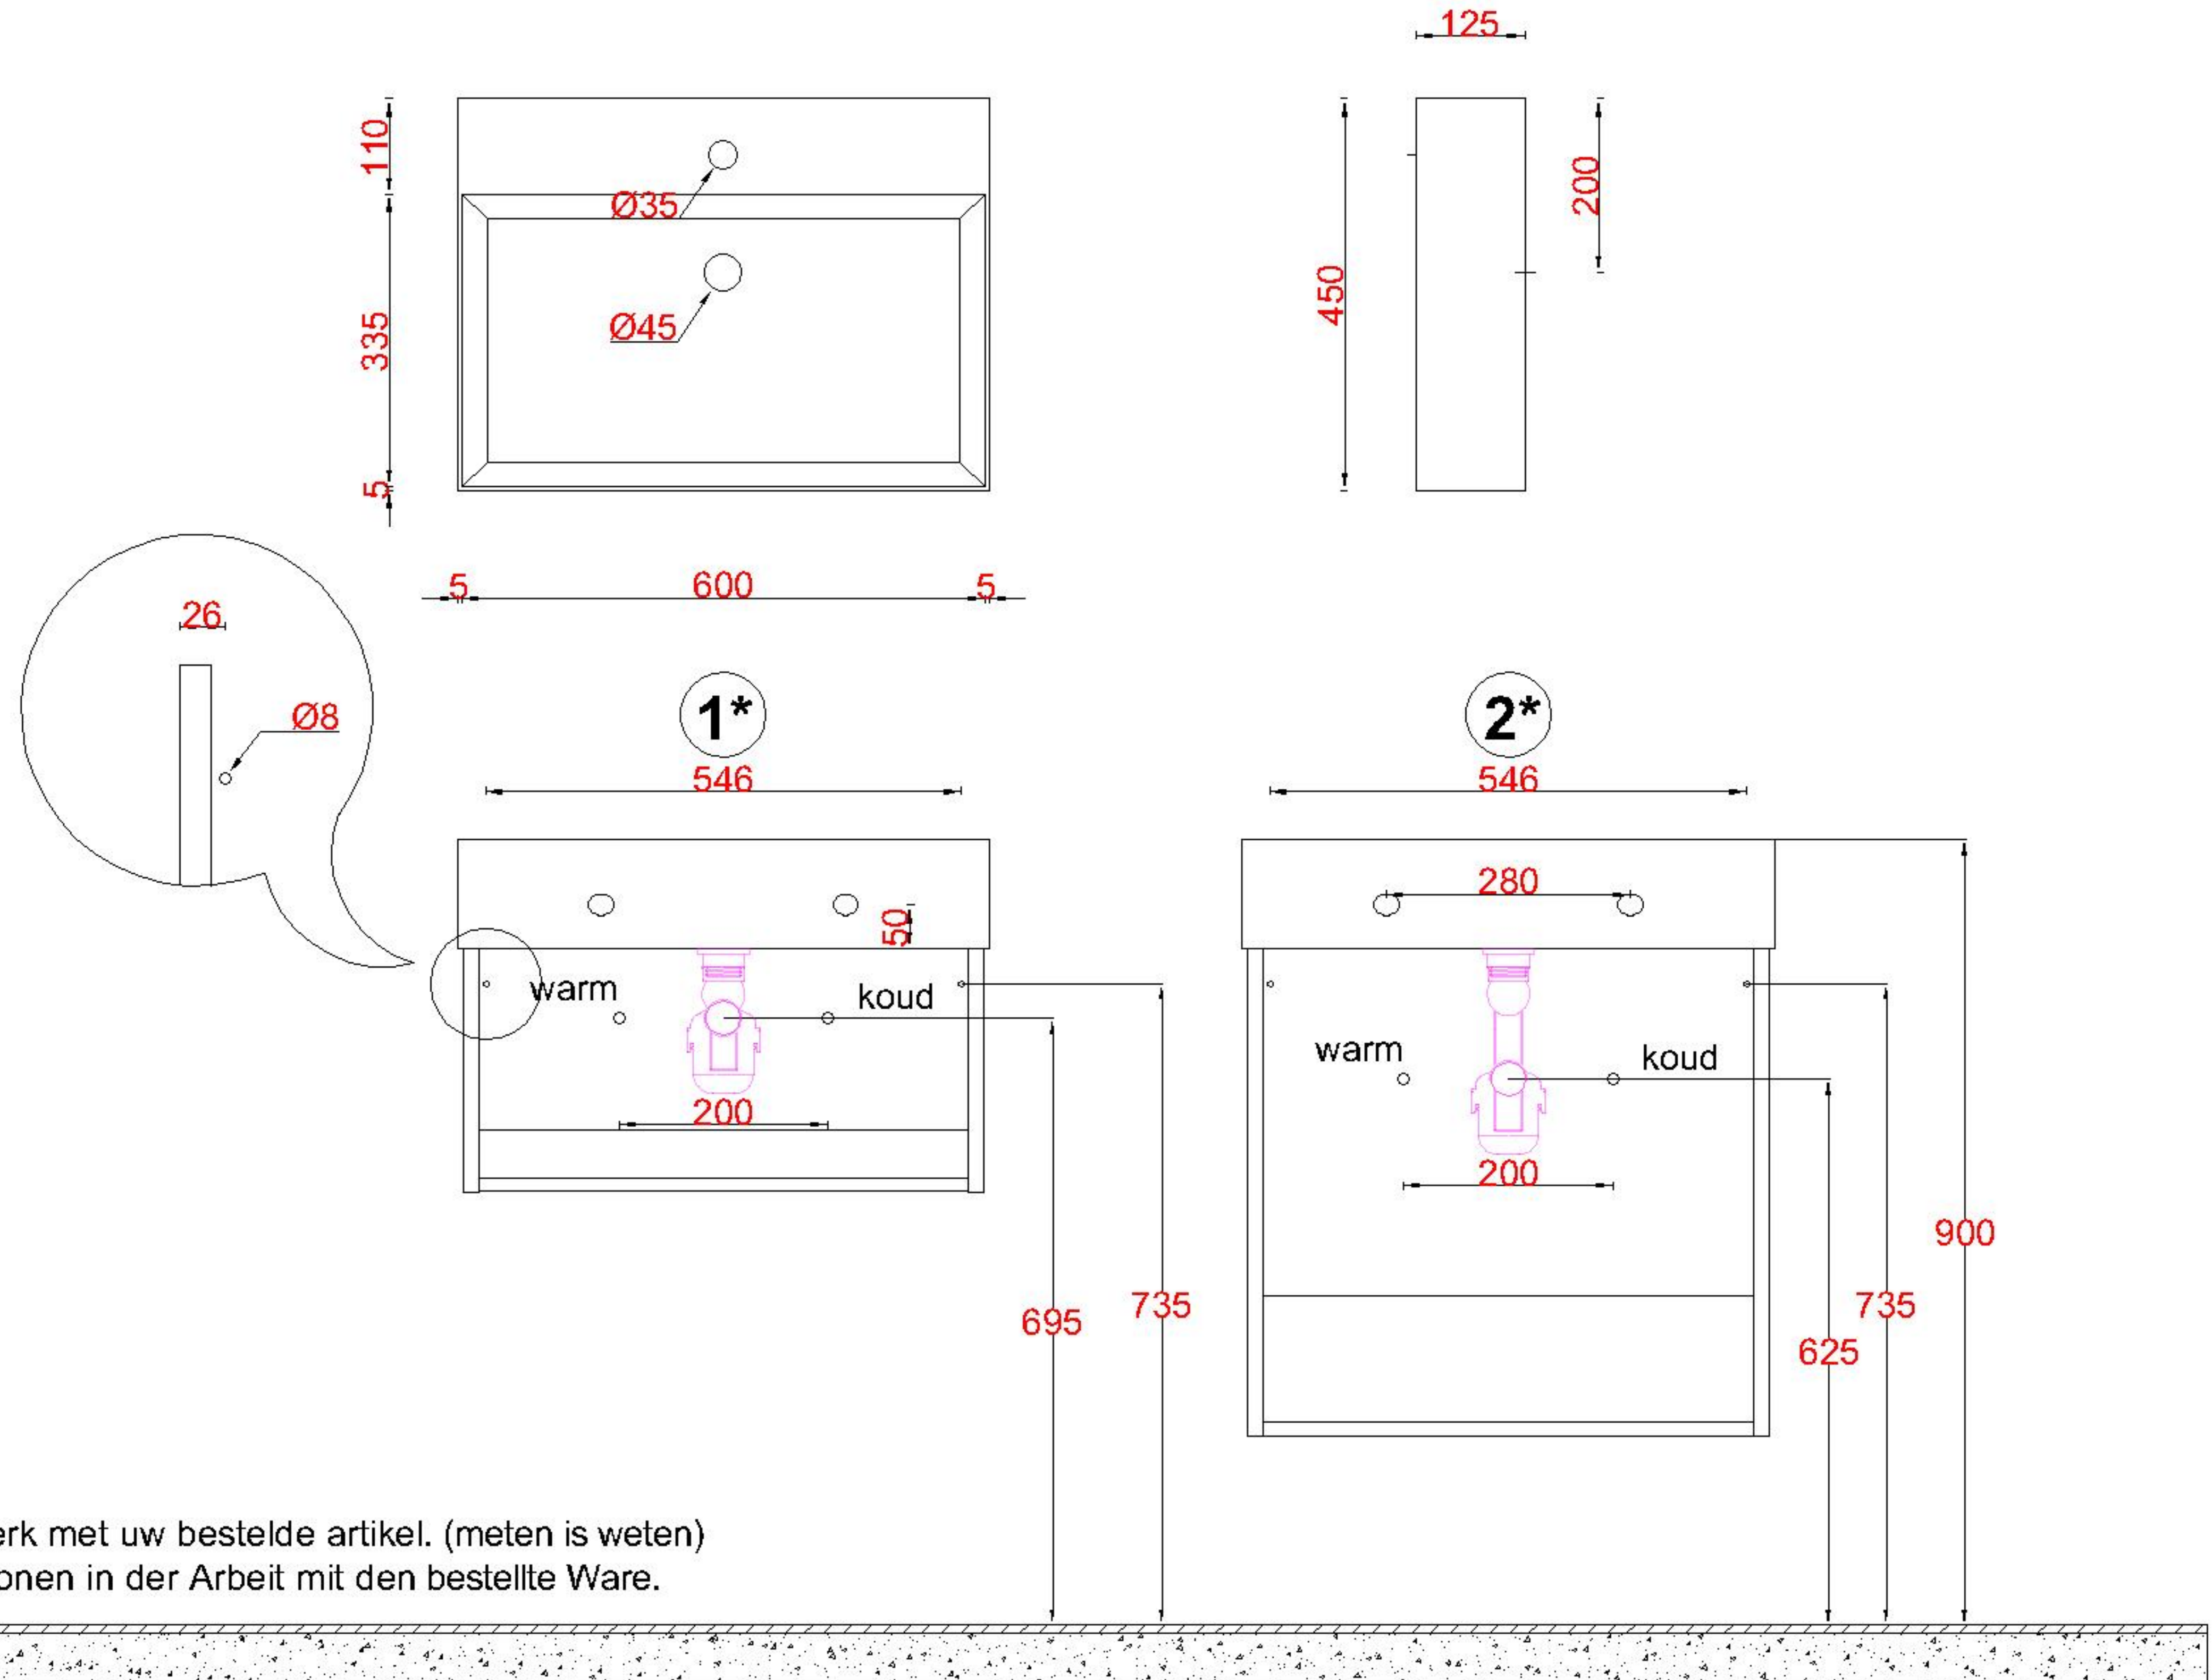

Wastafelblad

1*

WK 625 BL + WM 600 BL1

2*

WK 600 BL + WM 600 BL1

WK 602 BL + WM 600 BL1

WK 605 BL + WM 600 BL1

WK 665 BL + WM 600 BL1

WK 666 BL + WM 600 BL1

LET OP: Controleer maten altijd in het werk met uw bestelde artikel. (meten is weten)

ACHTUNG: Prüfen Sie stets die Dimensionen in der Arbeit mit den bestellte Ware.