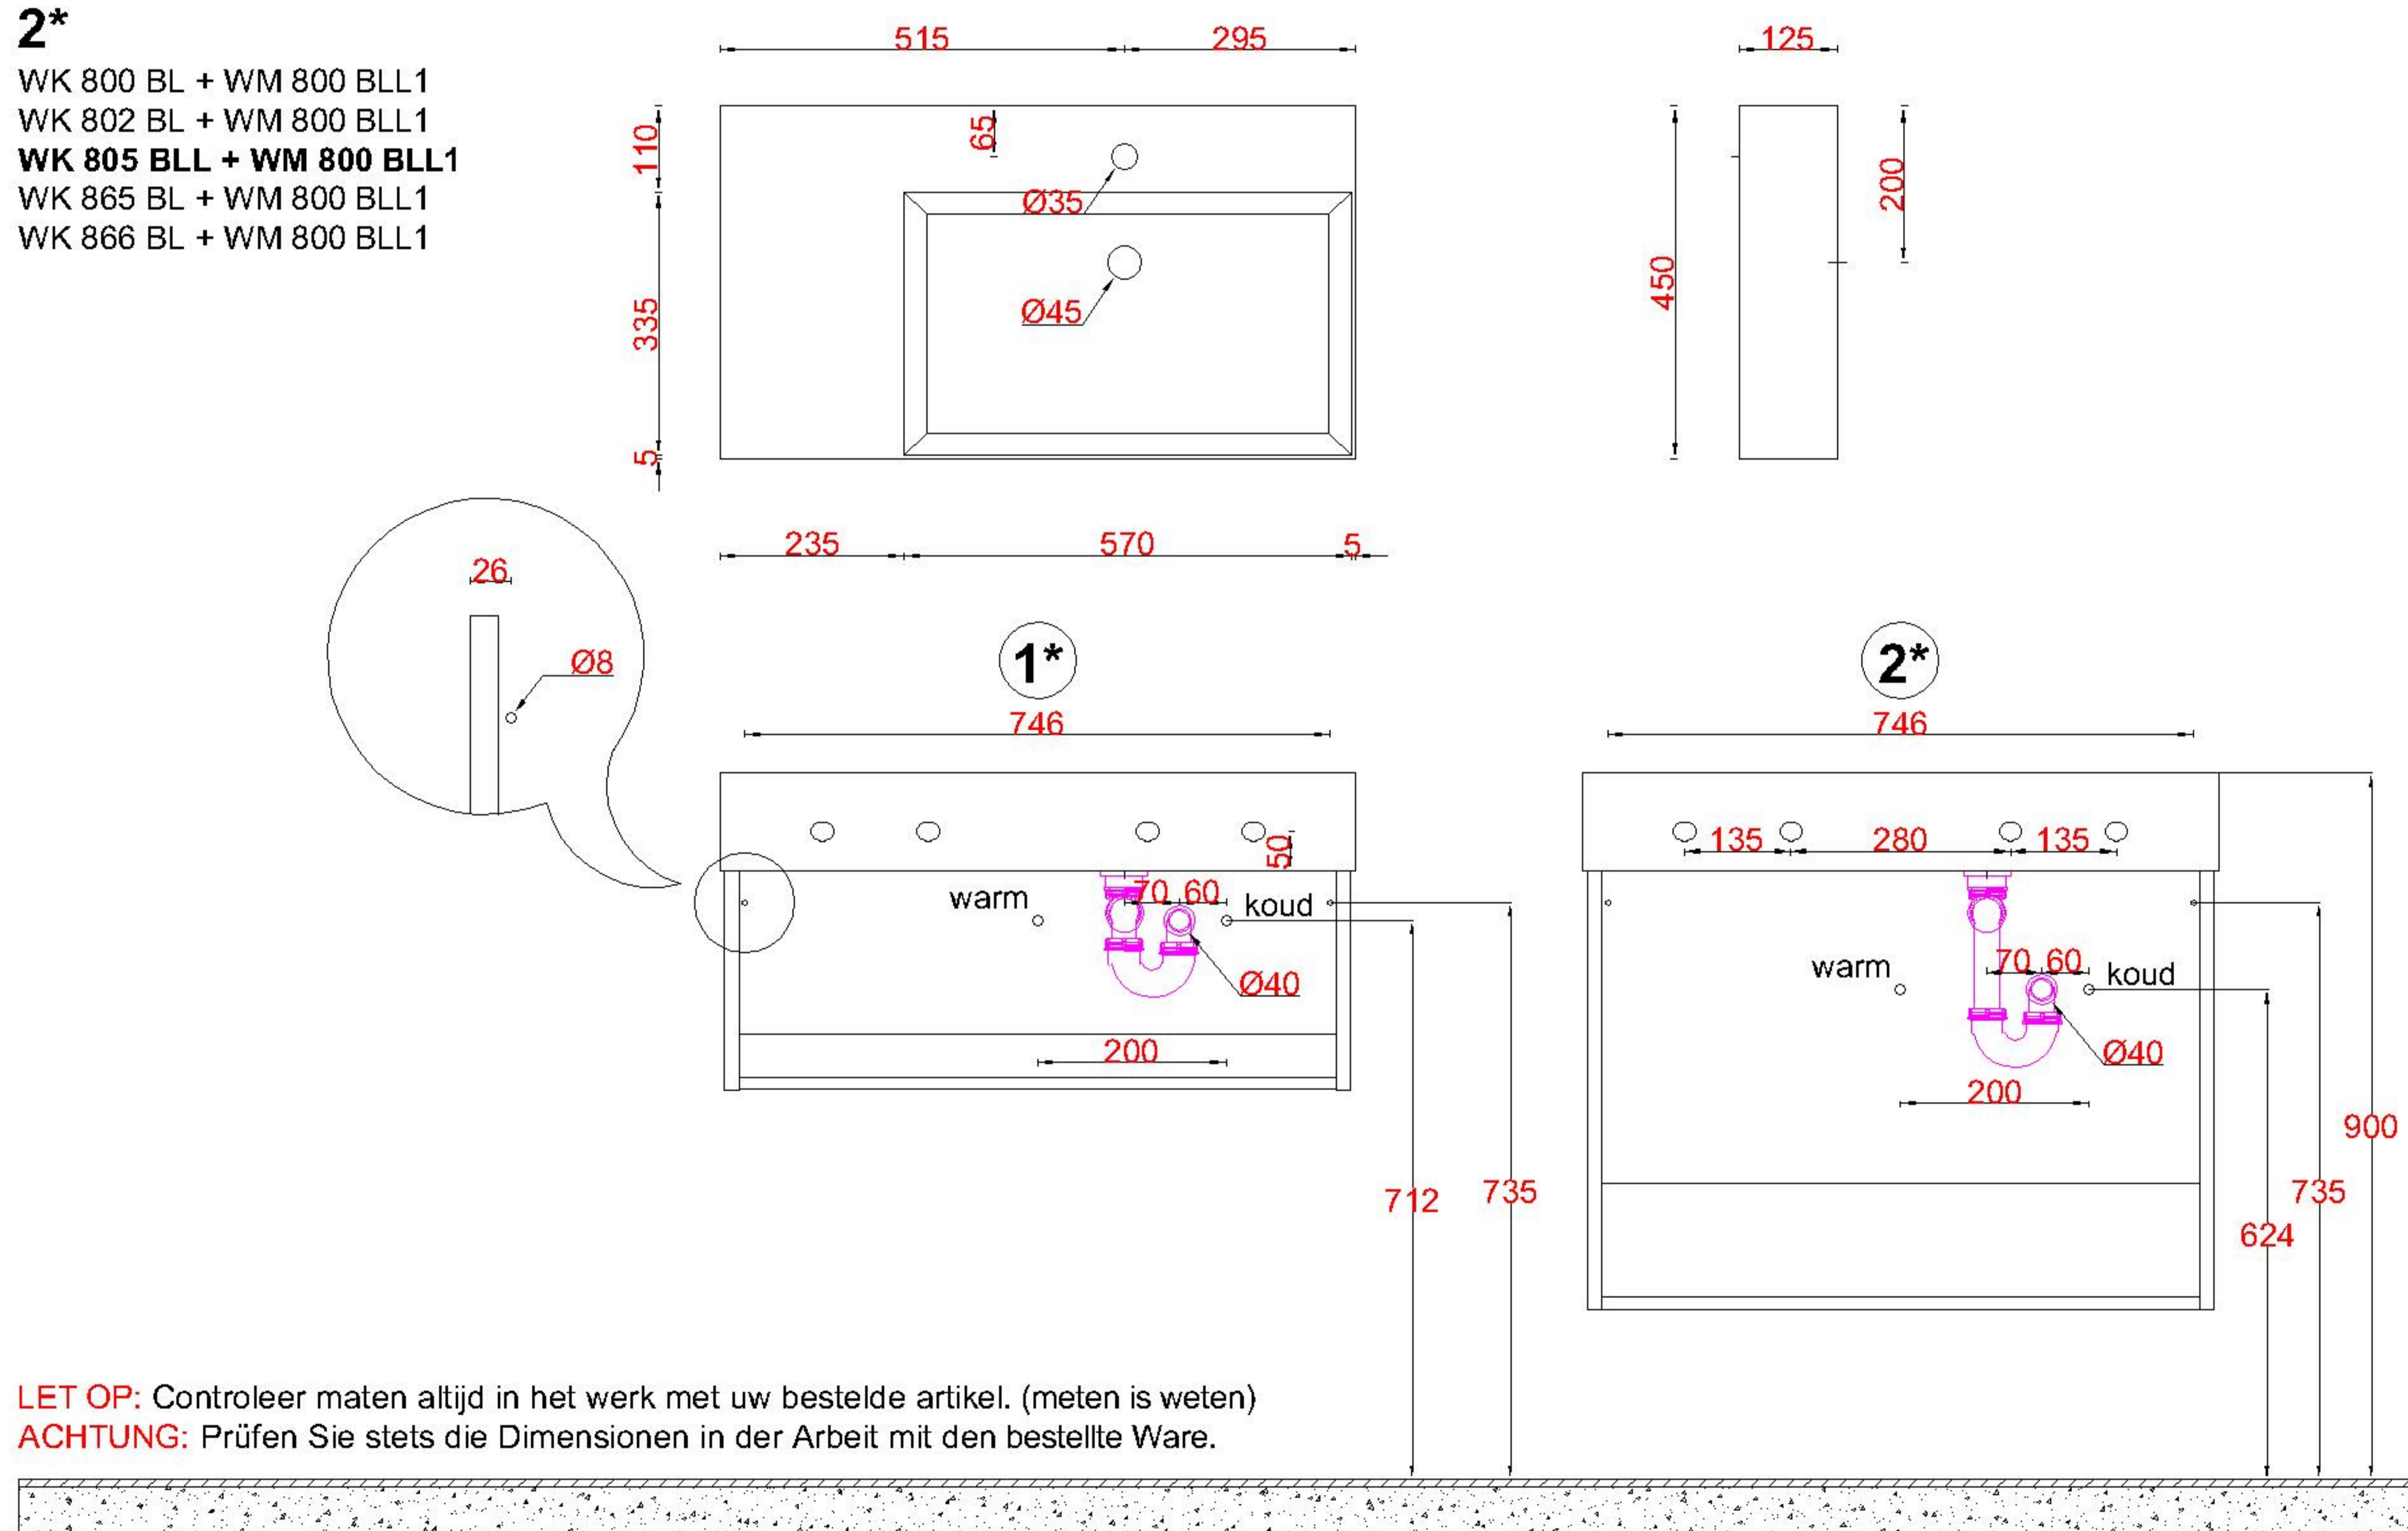

Wastafelblad

1*

WK 825 BL + WM 800 BLL1

2*

WK 800 BL + WM 800 BLL1

WK 802 BL + WM 800 BLL1

WK 805 BLL + WM 800 BLL1

WK 865 BL + WM 800 BLL1

WK 866 BL + WM 800 BLL1

LET OP: Controleer maten altijd in het werk met uw bestelde artikel. (meten is weten)

ACHTUNG: Prüfen Sie stets die Dimensionen in der Arbeit mit den bestellte Ware.