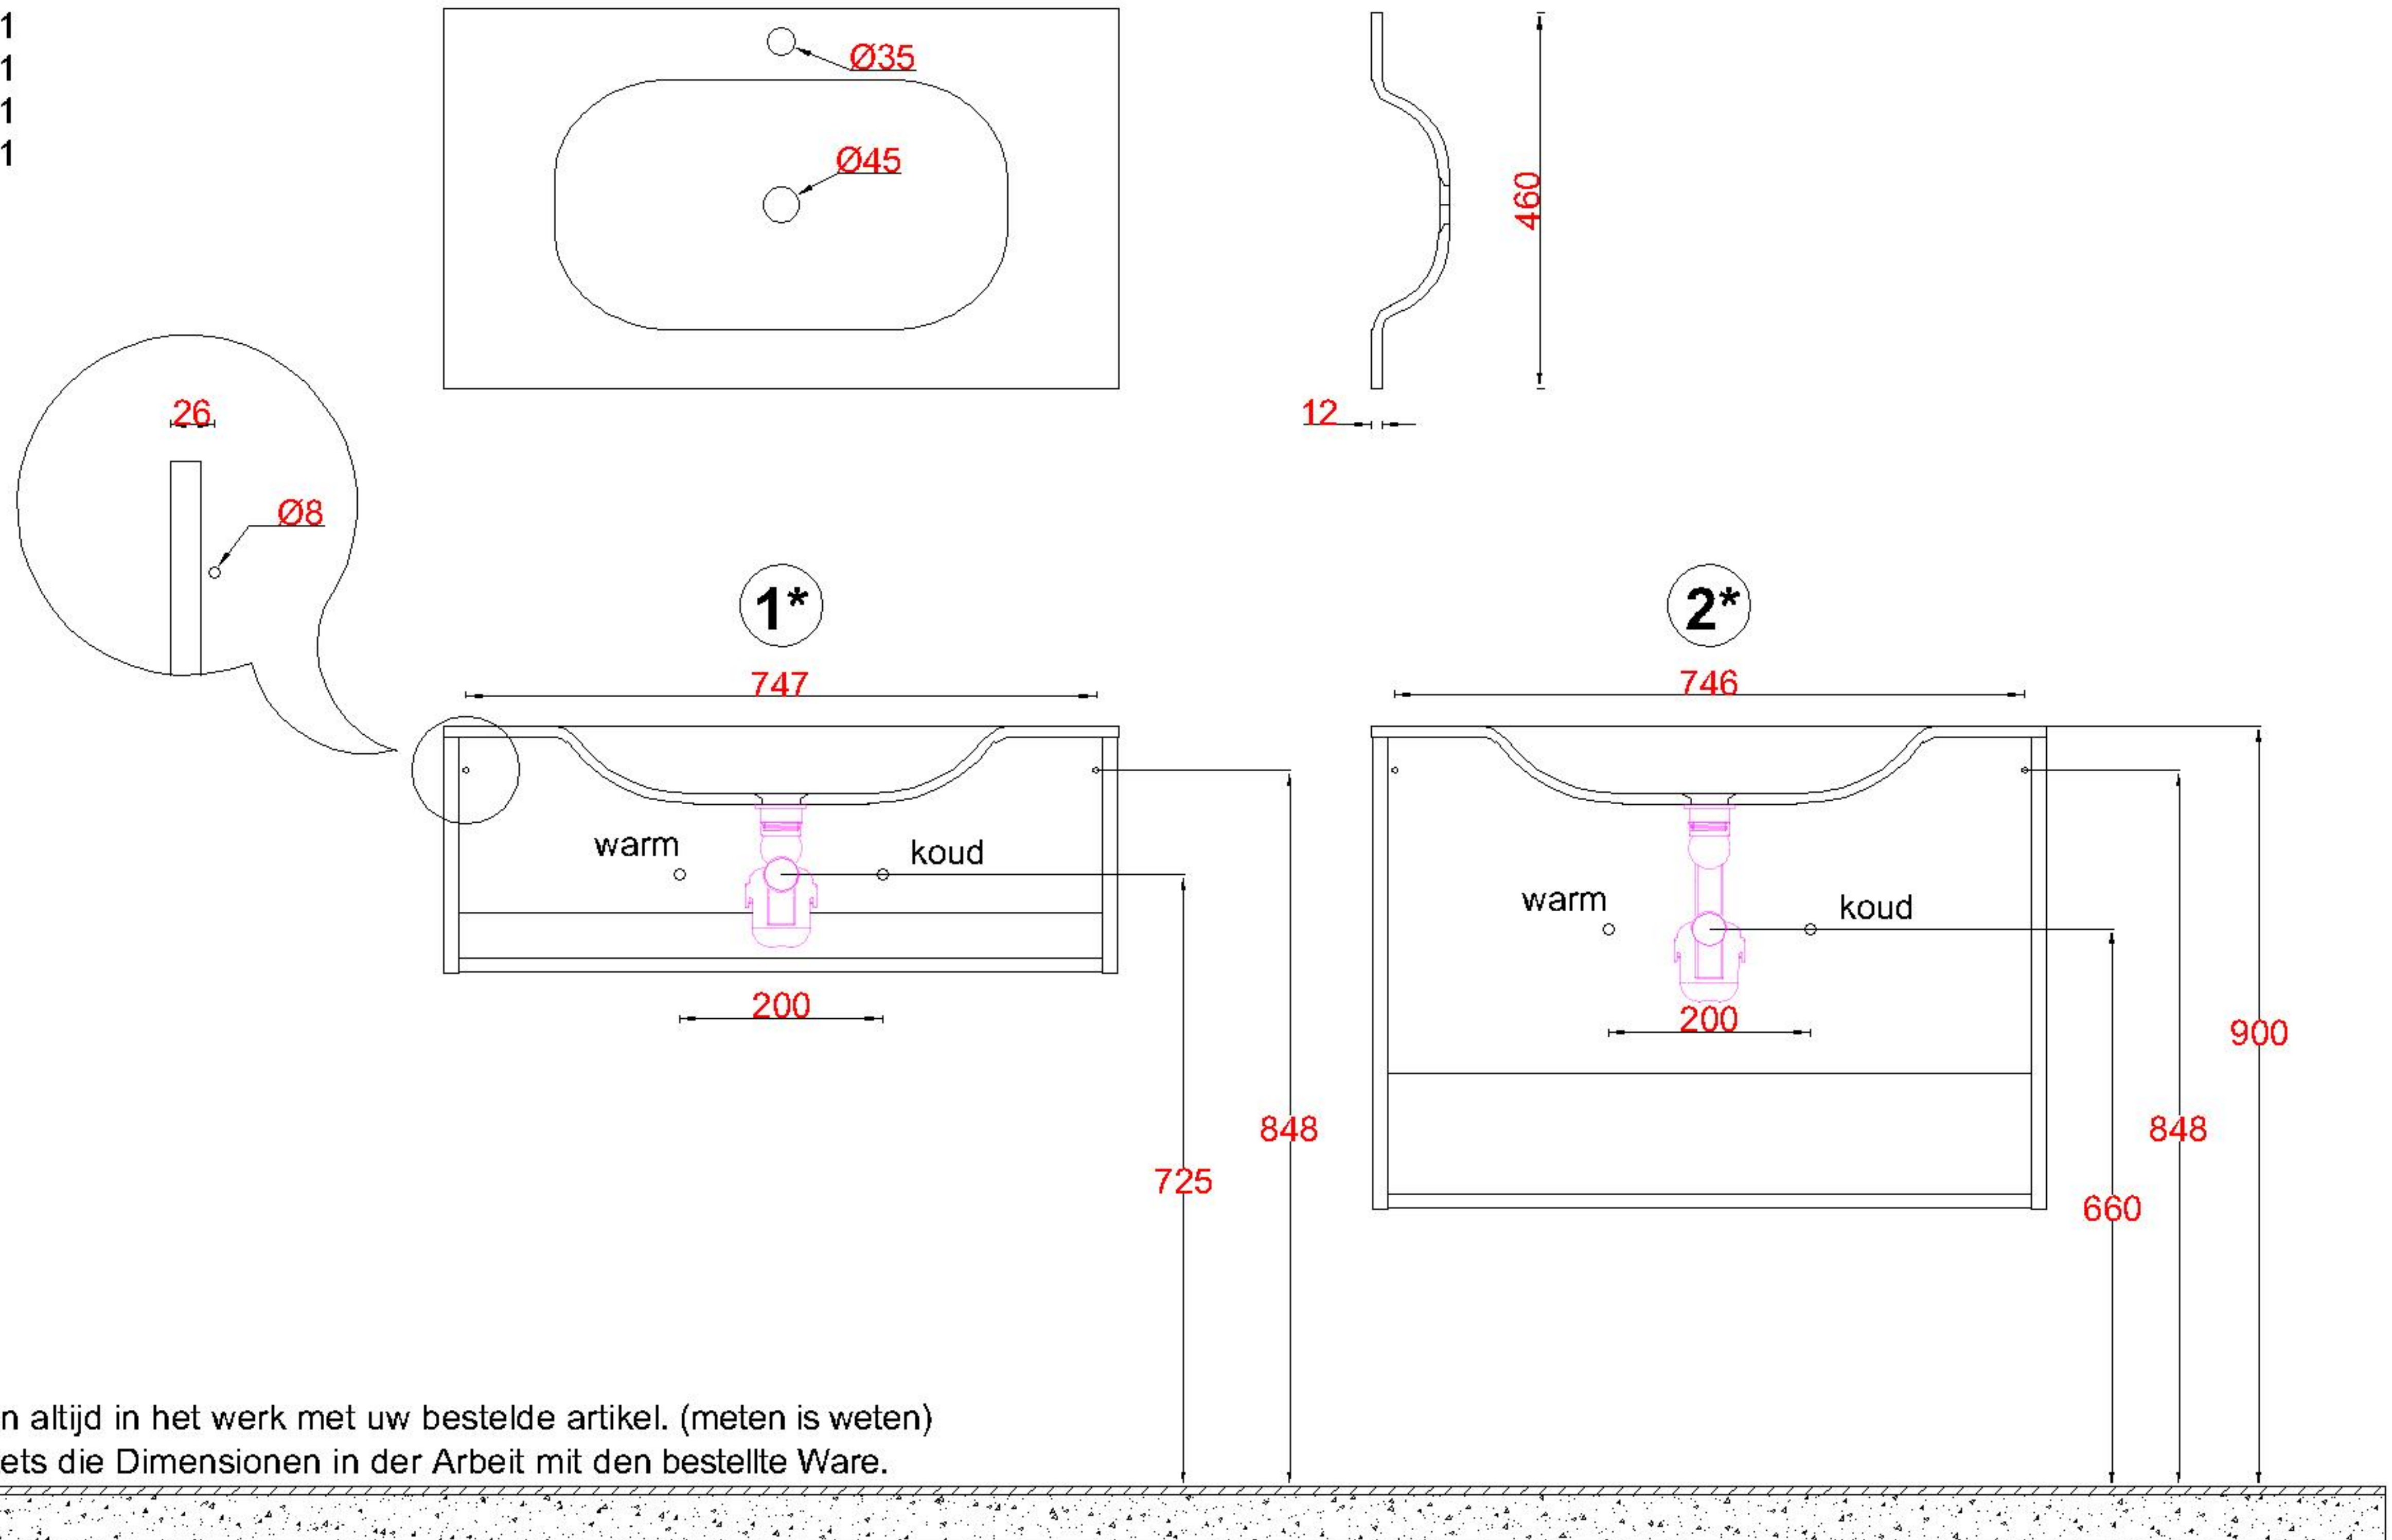

Wastafelblad

1*

WK 825 BL + WS 800 BL1

2*

WK 800 BL + WS 800 BL1

WK 802 BL + WS 800 BL1

WK 805 BL + WS 800 BL1

WK 865 BL + WS 800 BL1

WK 866 BL + WS 800 BL1

LET OP: Controleer maten altijd in het werk met uw bestelde artikel. (meten is weten)

ACHTUNG: Prüfen Sie stets die Dimensionen in der Arbeit mit den bestellte Ware.