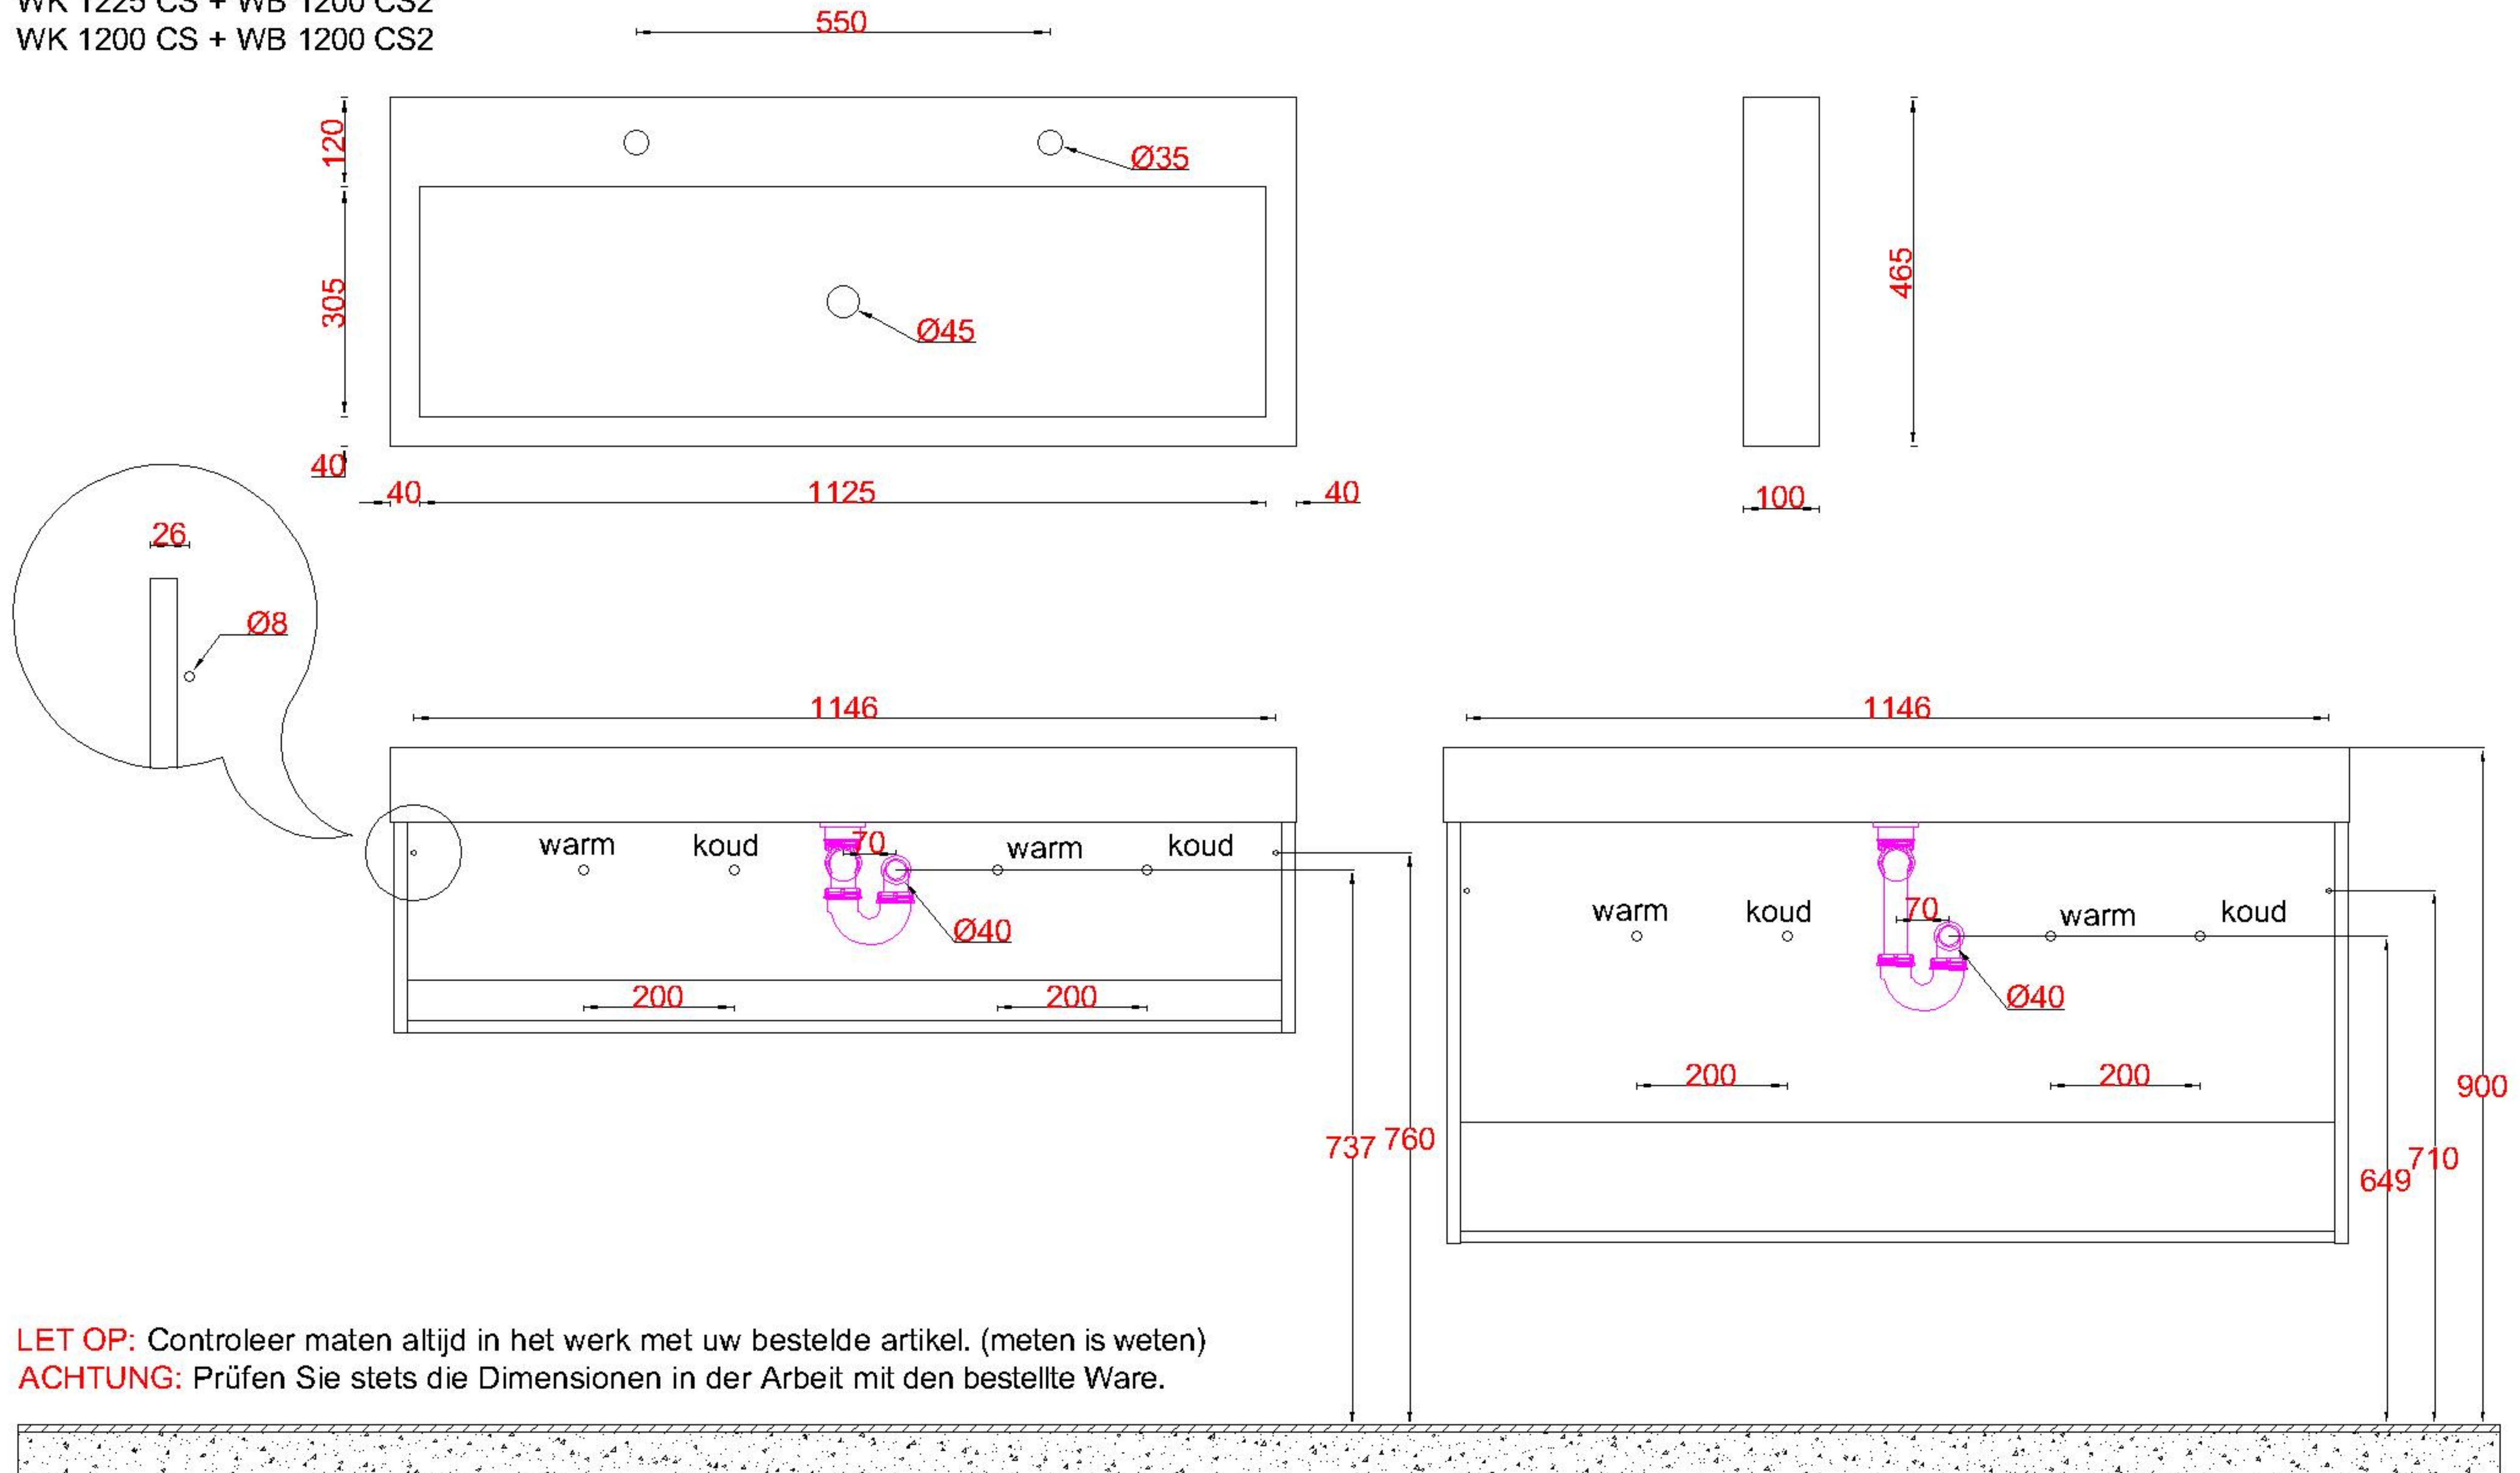

# Wastafelblad

WK 1225 CS + WB 1200 CS2  
WK 1200 CS + WB 1200 CS2

**LET OP:** Controleer maten altijd in het werk met uw bestelde artikel. (meten is weten)  
**ACHTUNG:** Prüfen Sie stets die Dimensionen in der Arbeit mit den bestellte Ware.