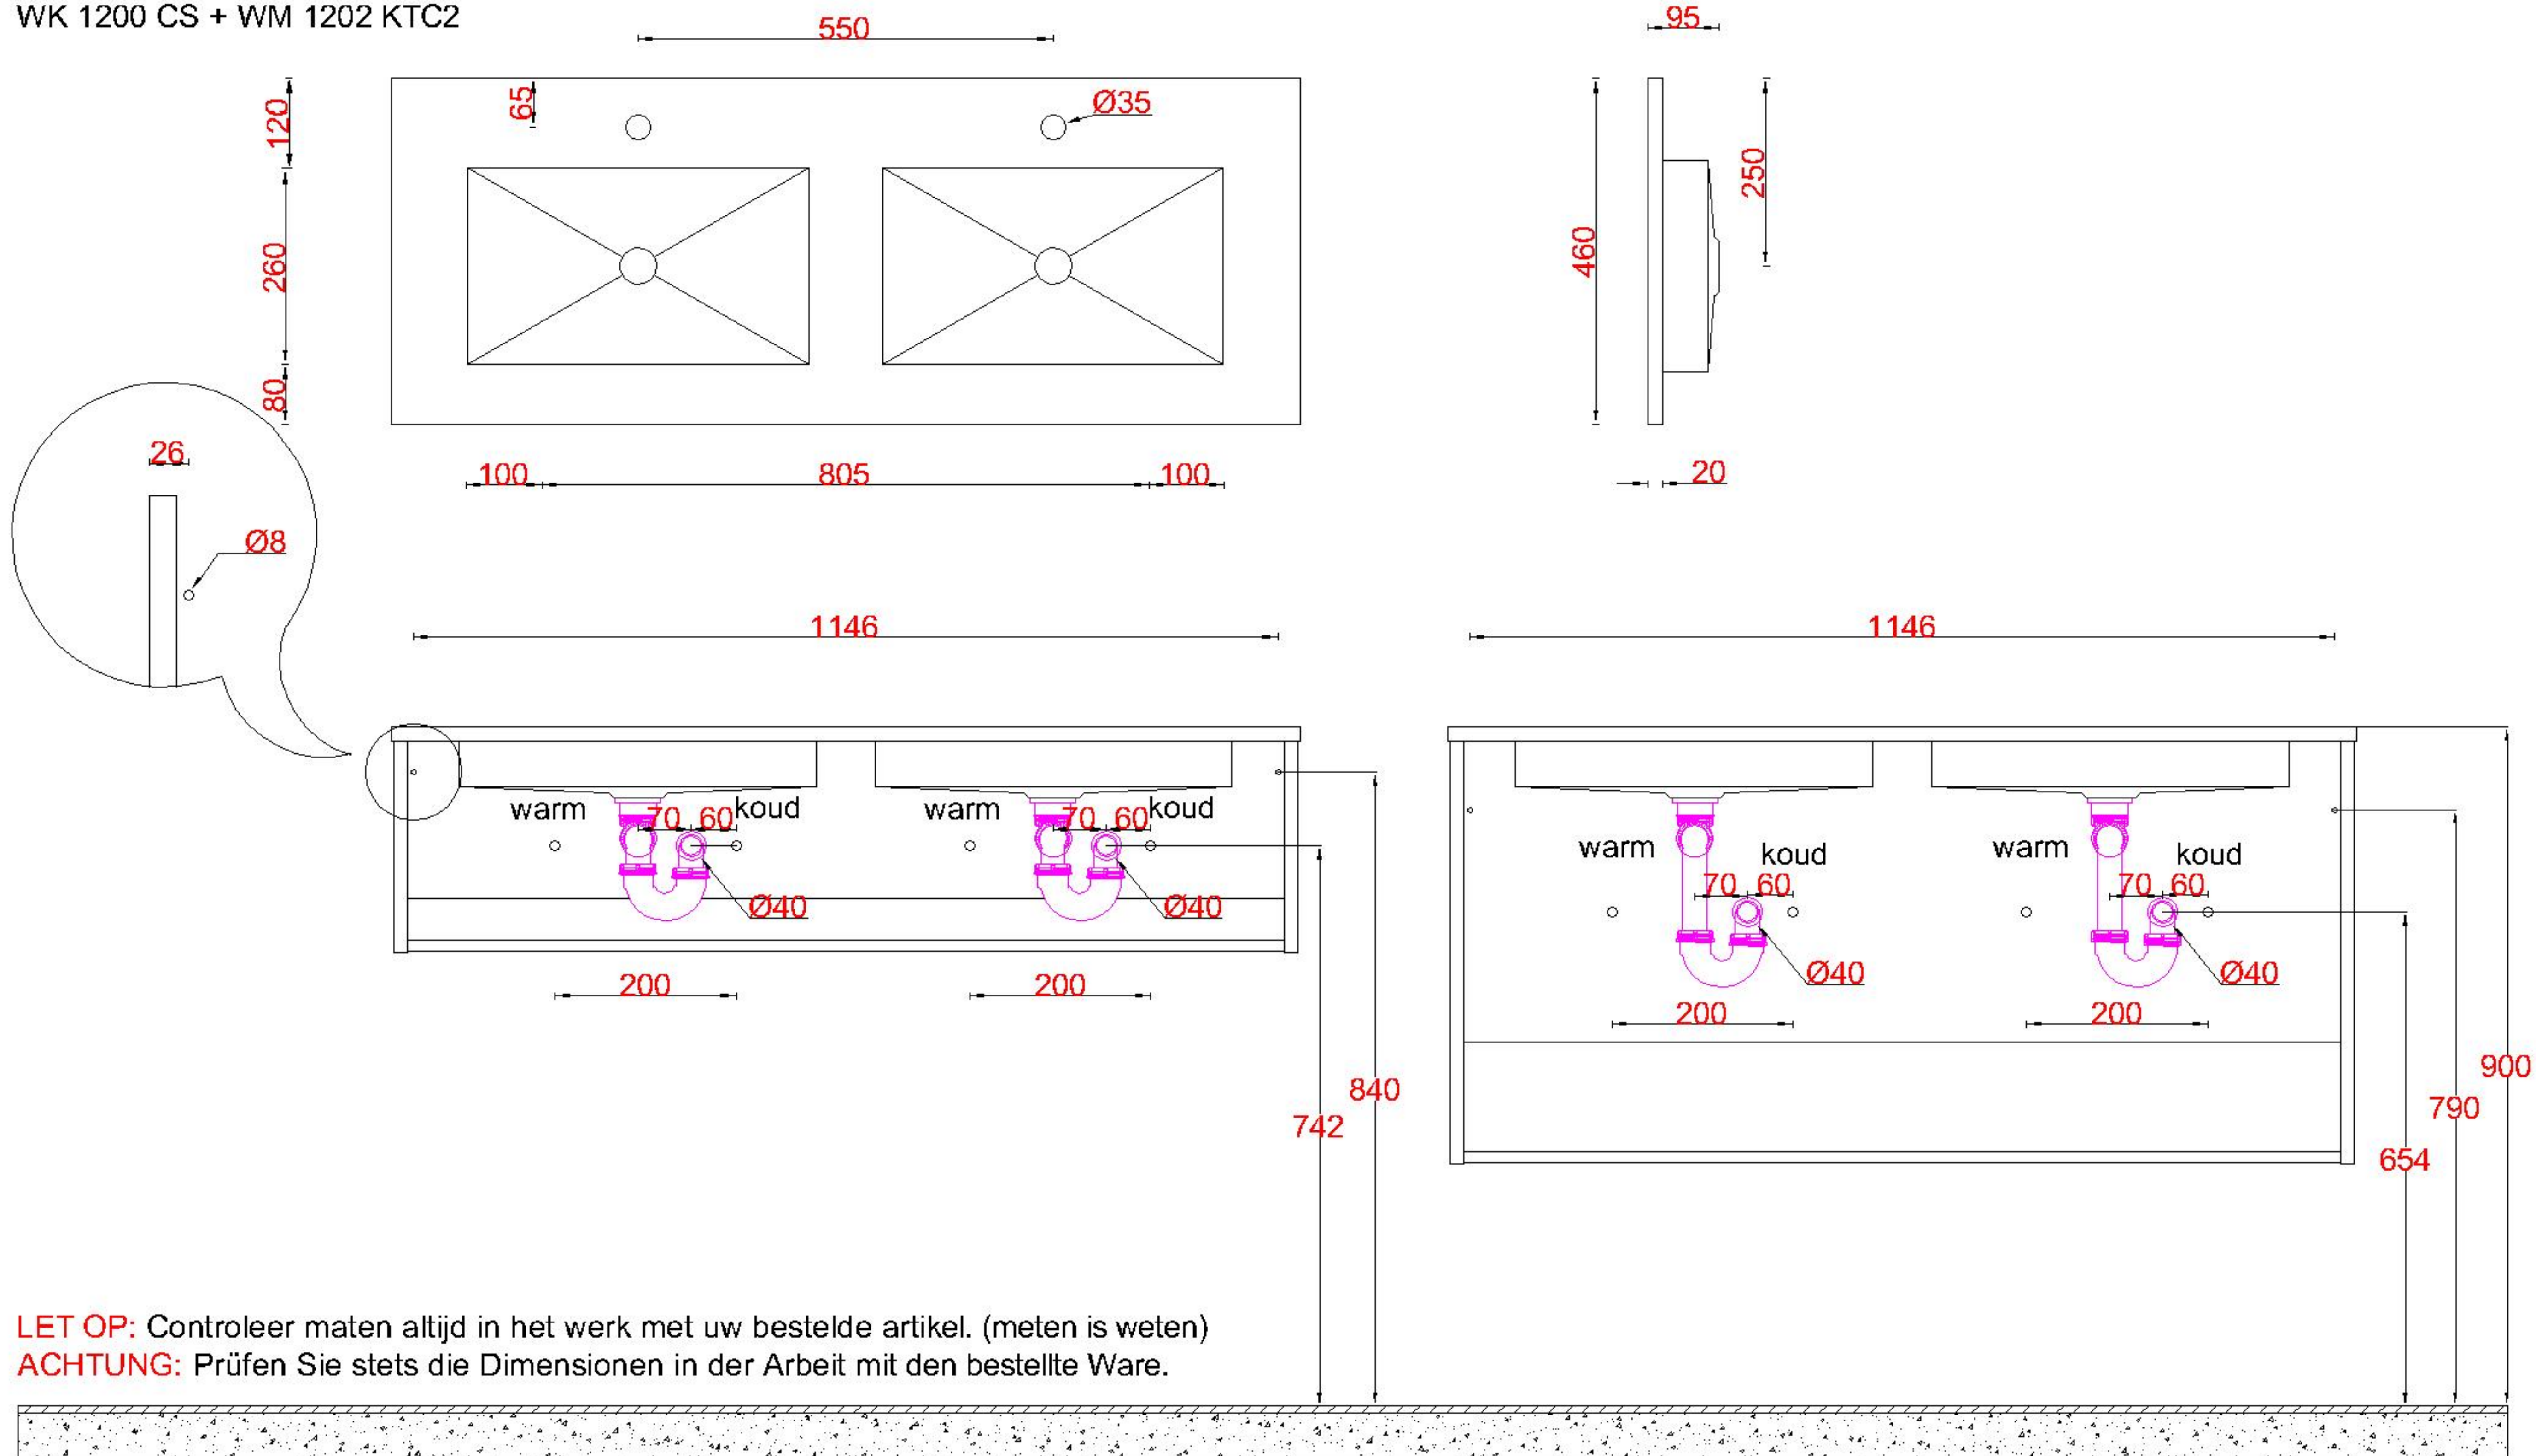

Wastafelblad

WK 1225 CS+ WM 1202 KTC2
WK 1200 CS + WM 1202 KTC2

LET OP: Controleer maten altijd in het werk met uw bestelde artikel. (meten is weten)

ACHTUNG: Prüfen Sie stets die Dimensionen in der Arbeit mit den bestellte Ware.