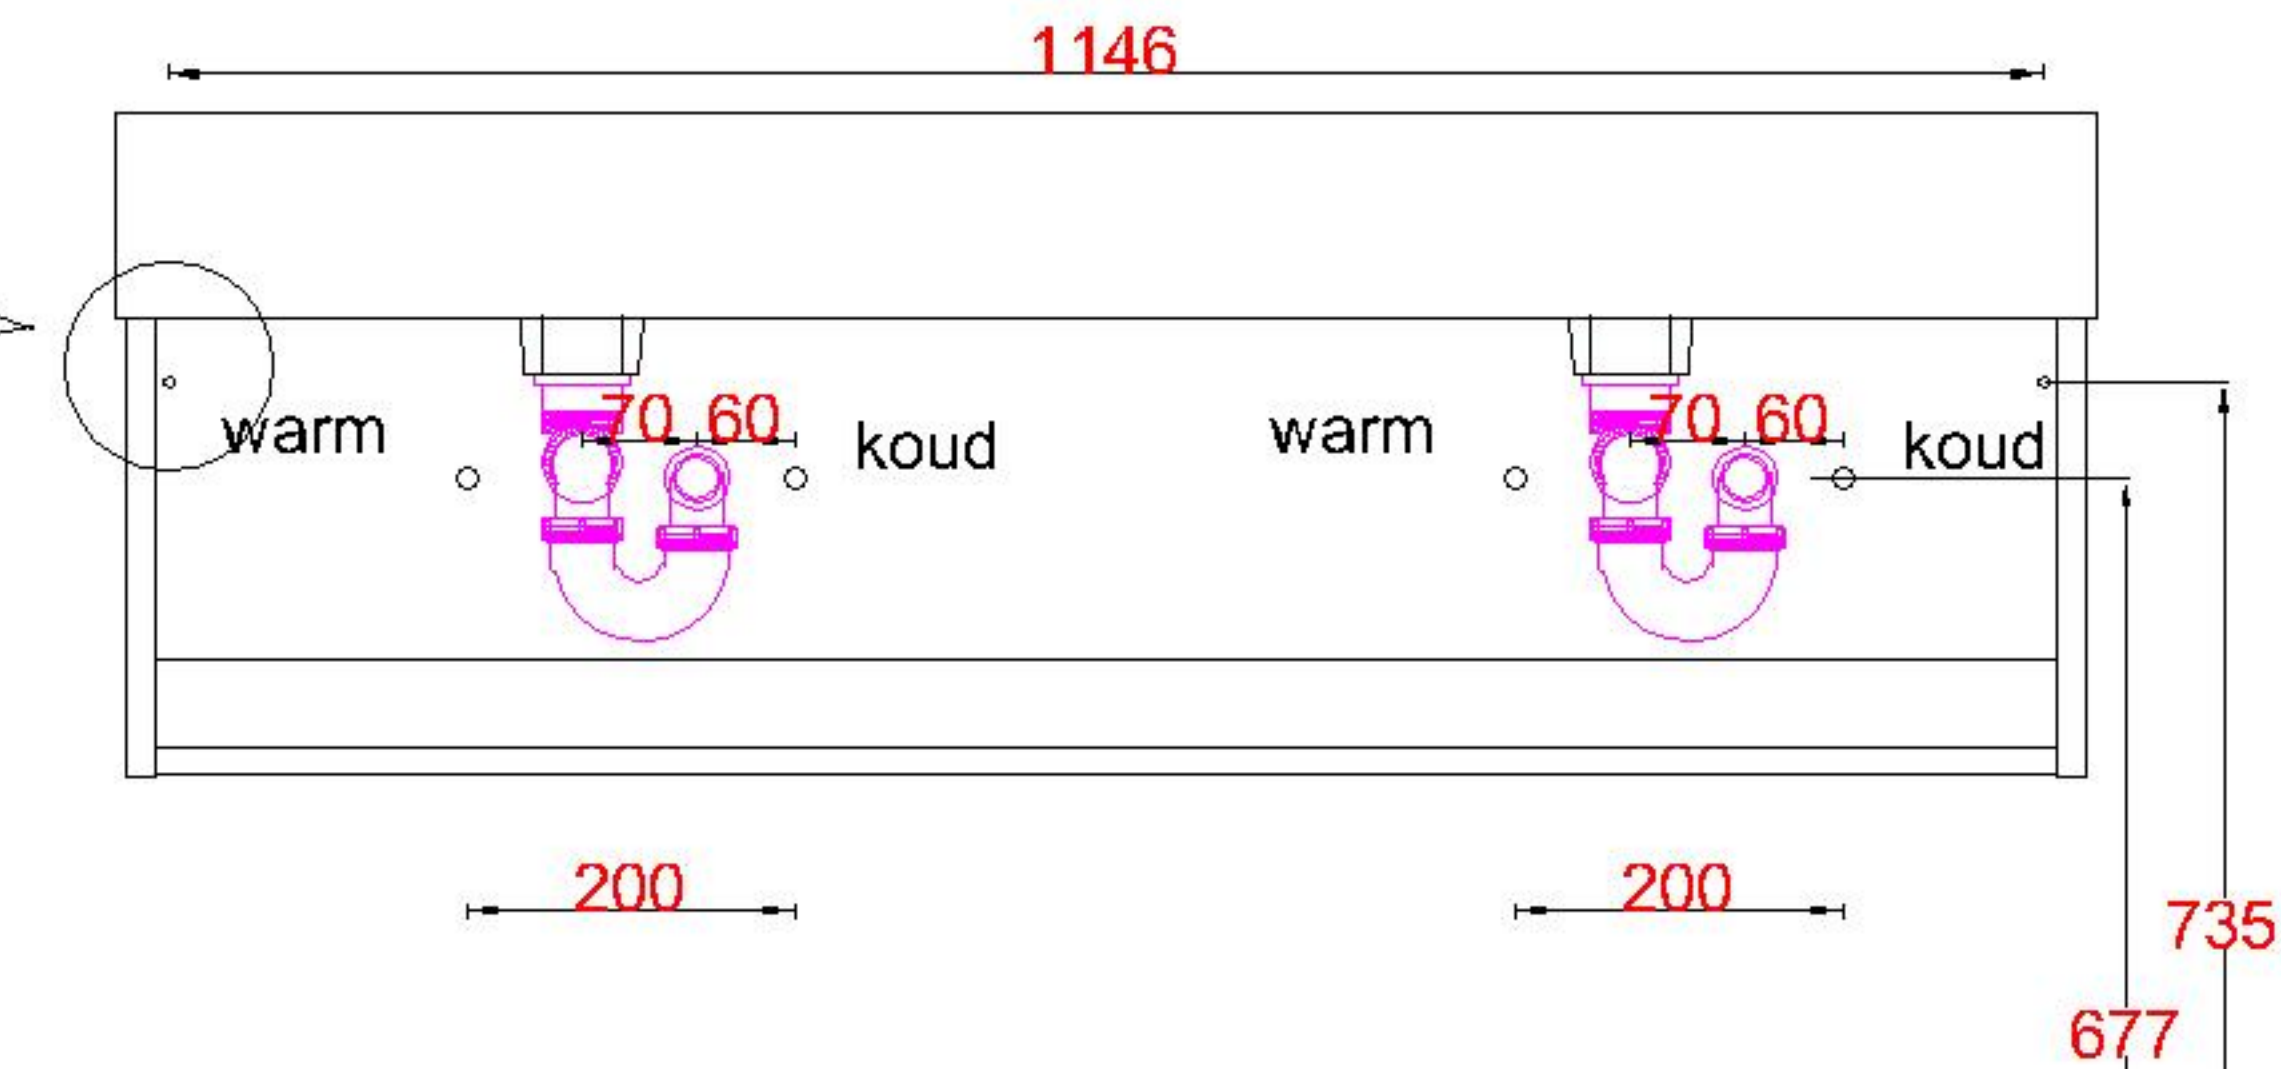

Wastafelblad

WK 1225 CS2 + WM 1202 CTT2

WK 1200 CS2 + WM 1202 CTT2

WK 1205 CS2 + WM 1202 CTT2

LET OP: Controleer maten altijd in het werk met uw bestelde artikel. (meten is weten)

ACHTUNG: Prüfen Sie stets die Dimensionen in der Arbeit mit den bestellte Ware.