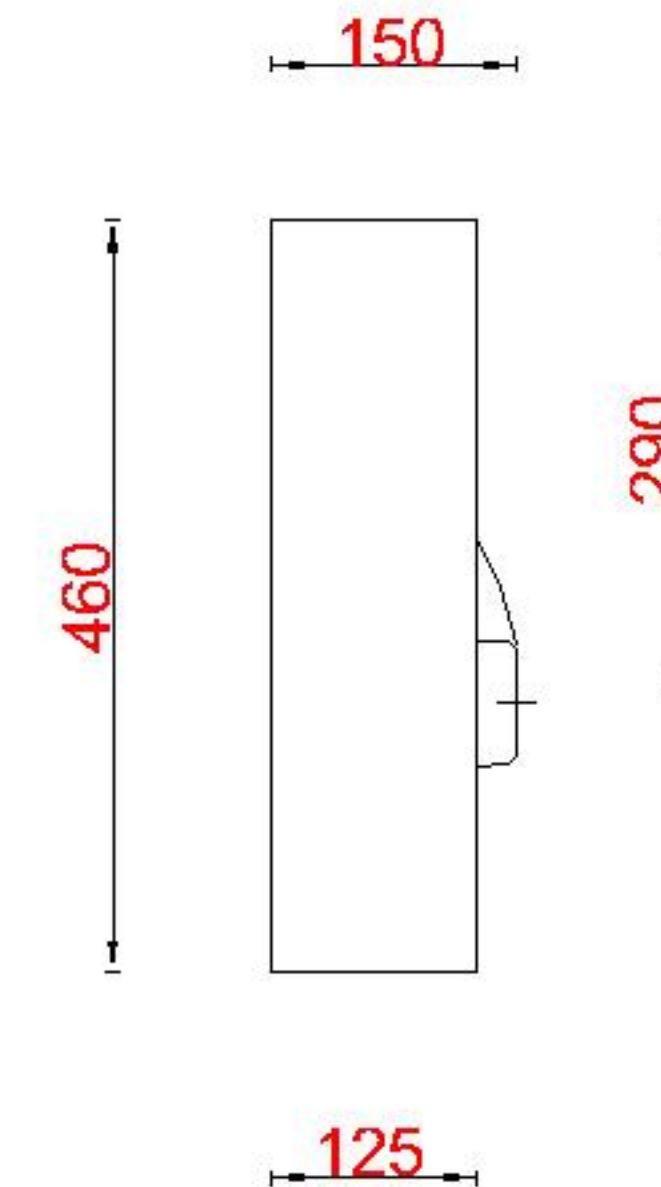

Wastafelblad

WK 1225 CS2 + WM 1202 CTT2

WK 1200 CS2 + WM 1202 CTT2

WK 1205 CS2 + WM 1202 CTT2

LET OP: Controleer maten altijd in het werk met uw bestelde artikel. (meten is weten)

ACHTUNG: Prüfen Sie stets die Dimensionen in der Arbeit mit den bestellte Ware.