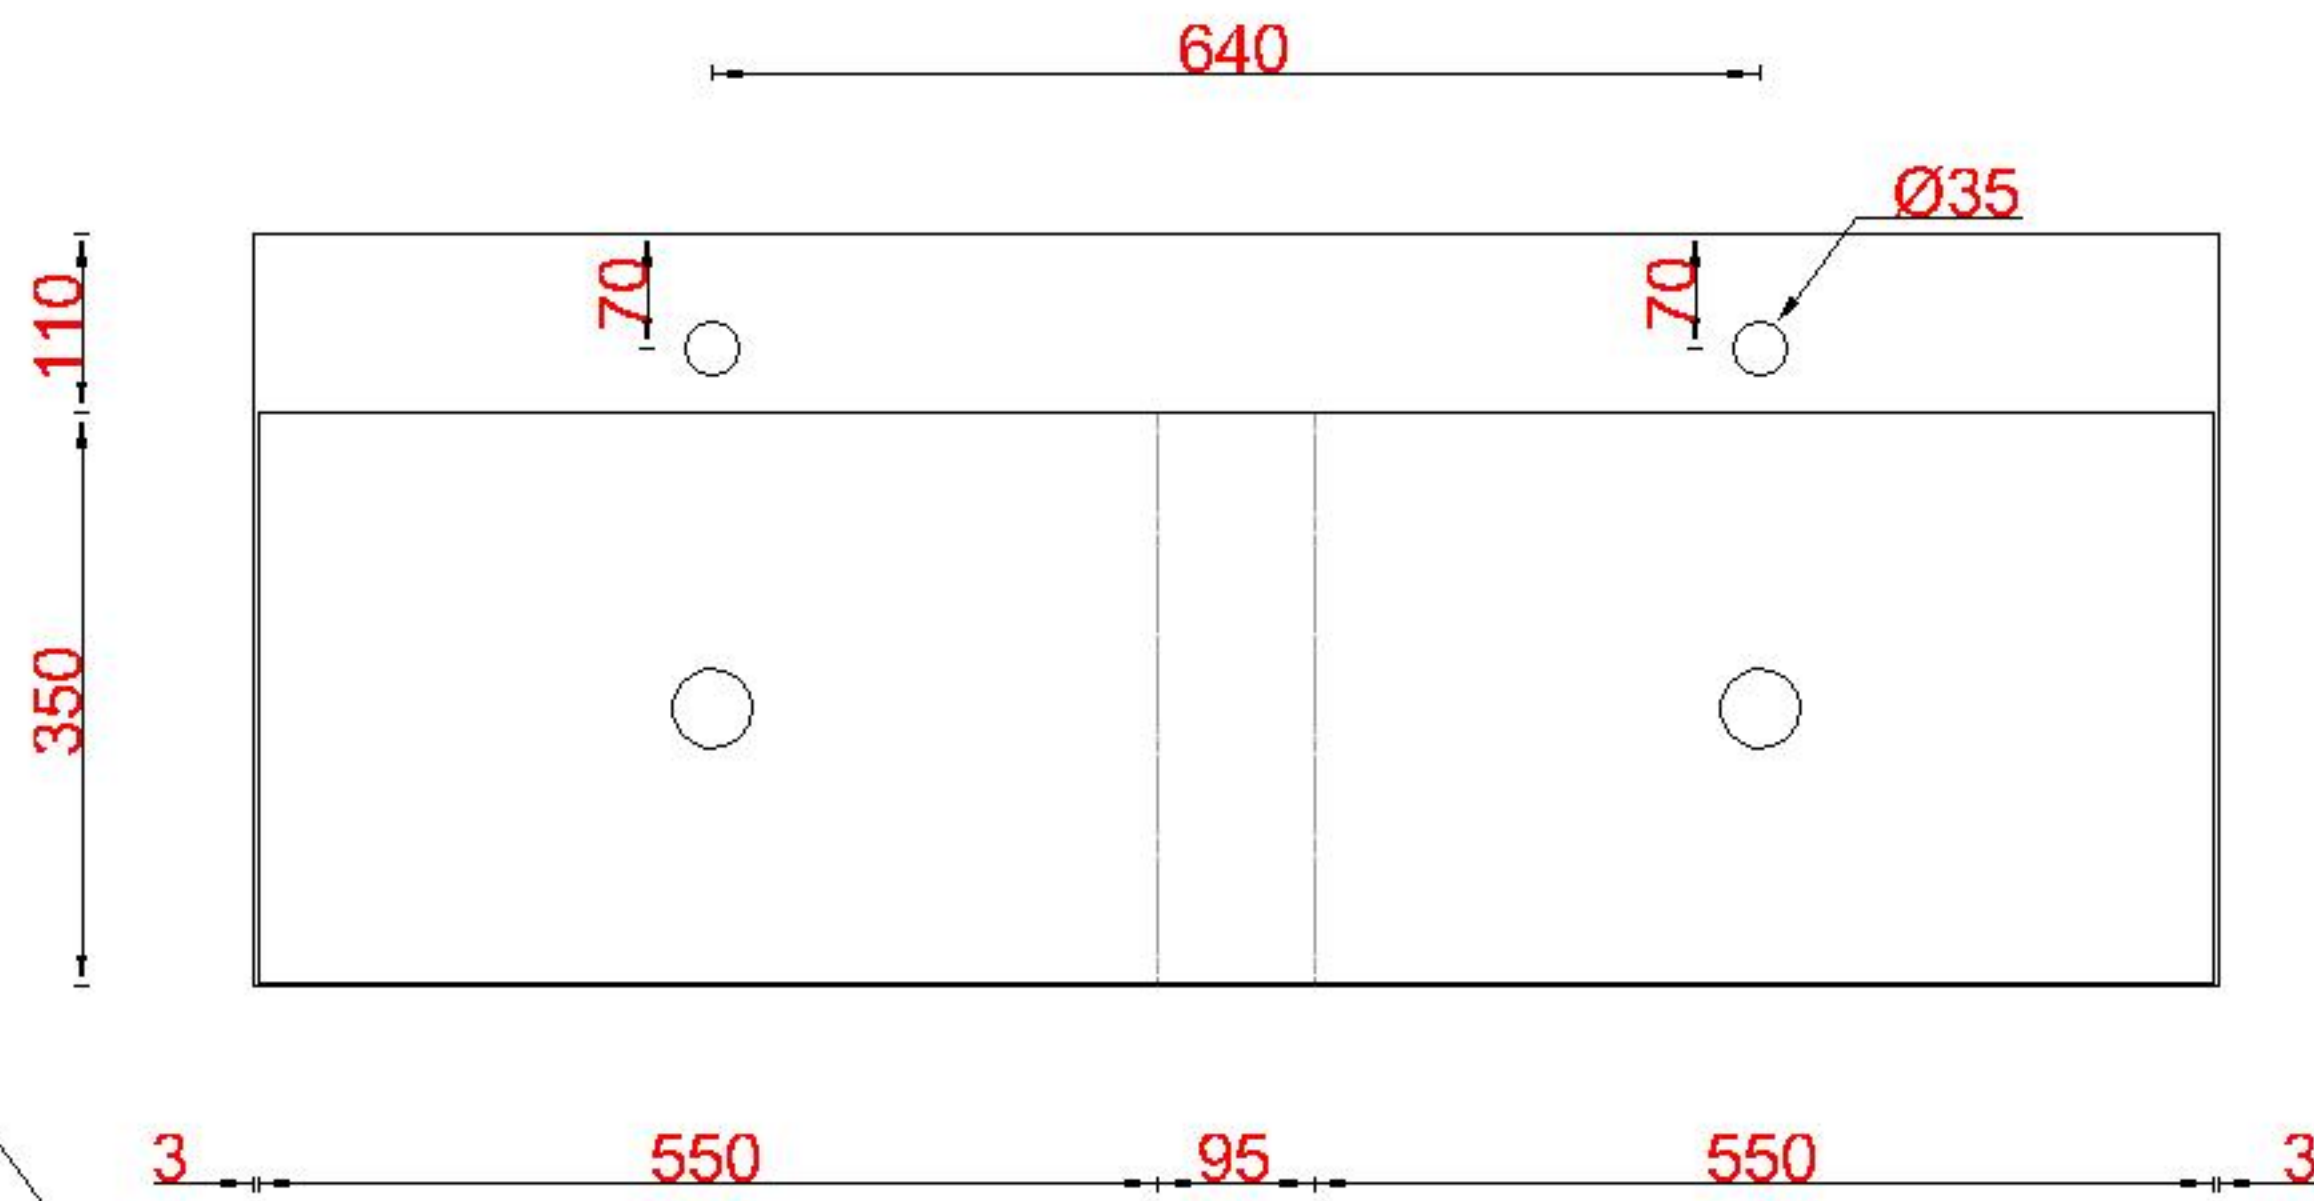

Wastafelblad

WK 1225 CS2 + WM 1202 CTT2

WK 1200 CS2 + WM 1202 CTT2

WK 1205 CS2 + WM 1202 CTT2

LET OP: Controleer maten altijd in het werk met uw bestelde artikel. (meten is weten)

ACHTUNG: Prüfen Sie stets die Dimensionen in der Arbeit mit den bestellte Ware.