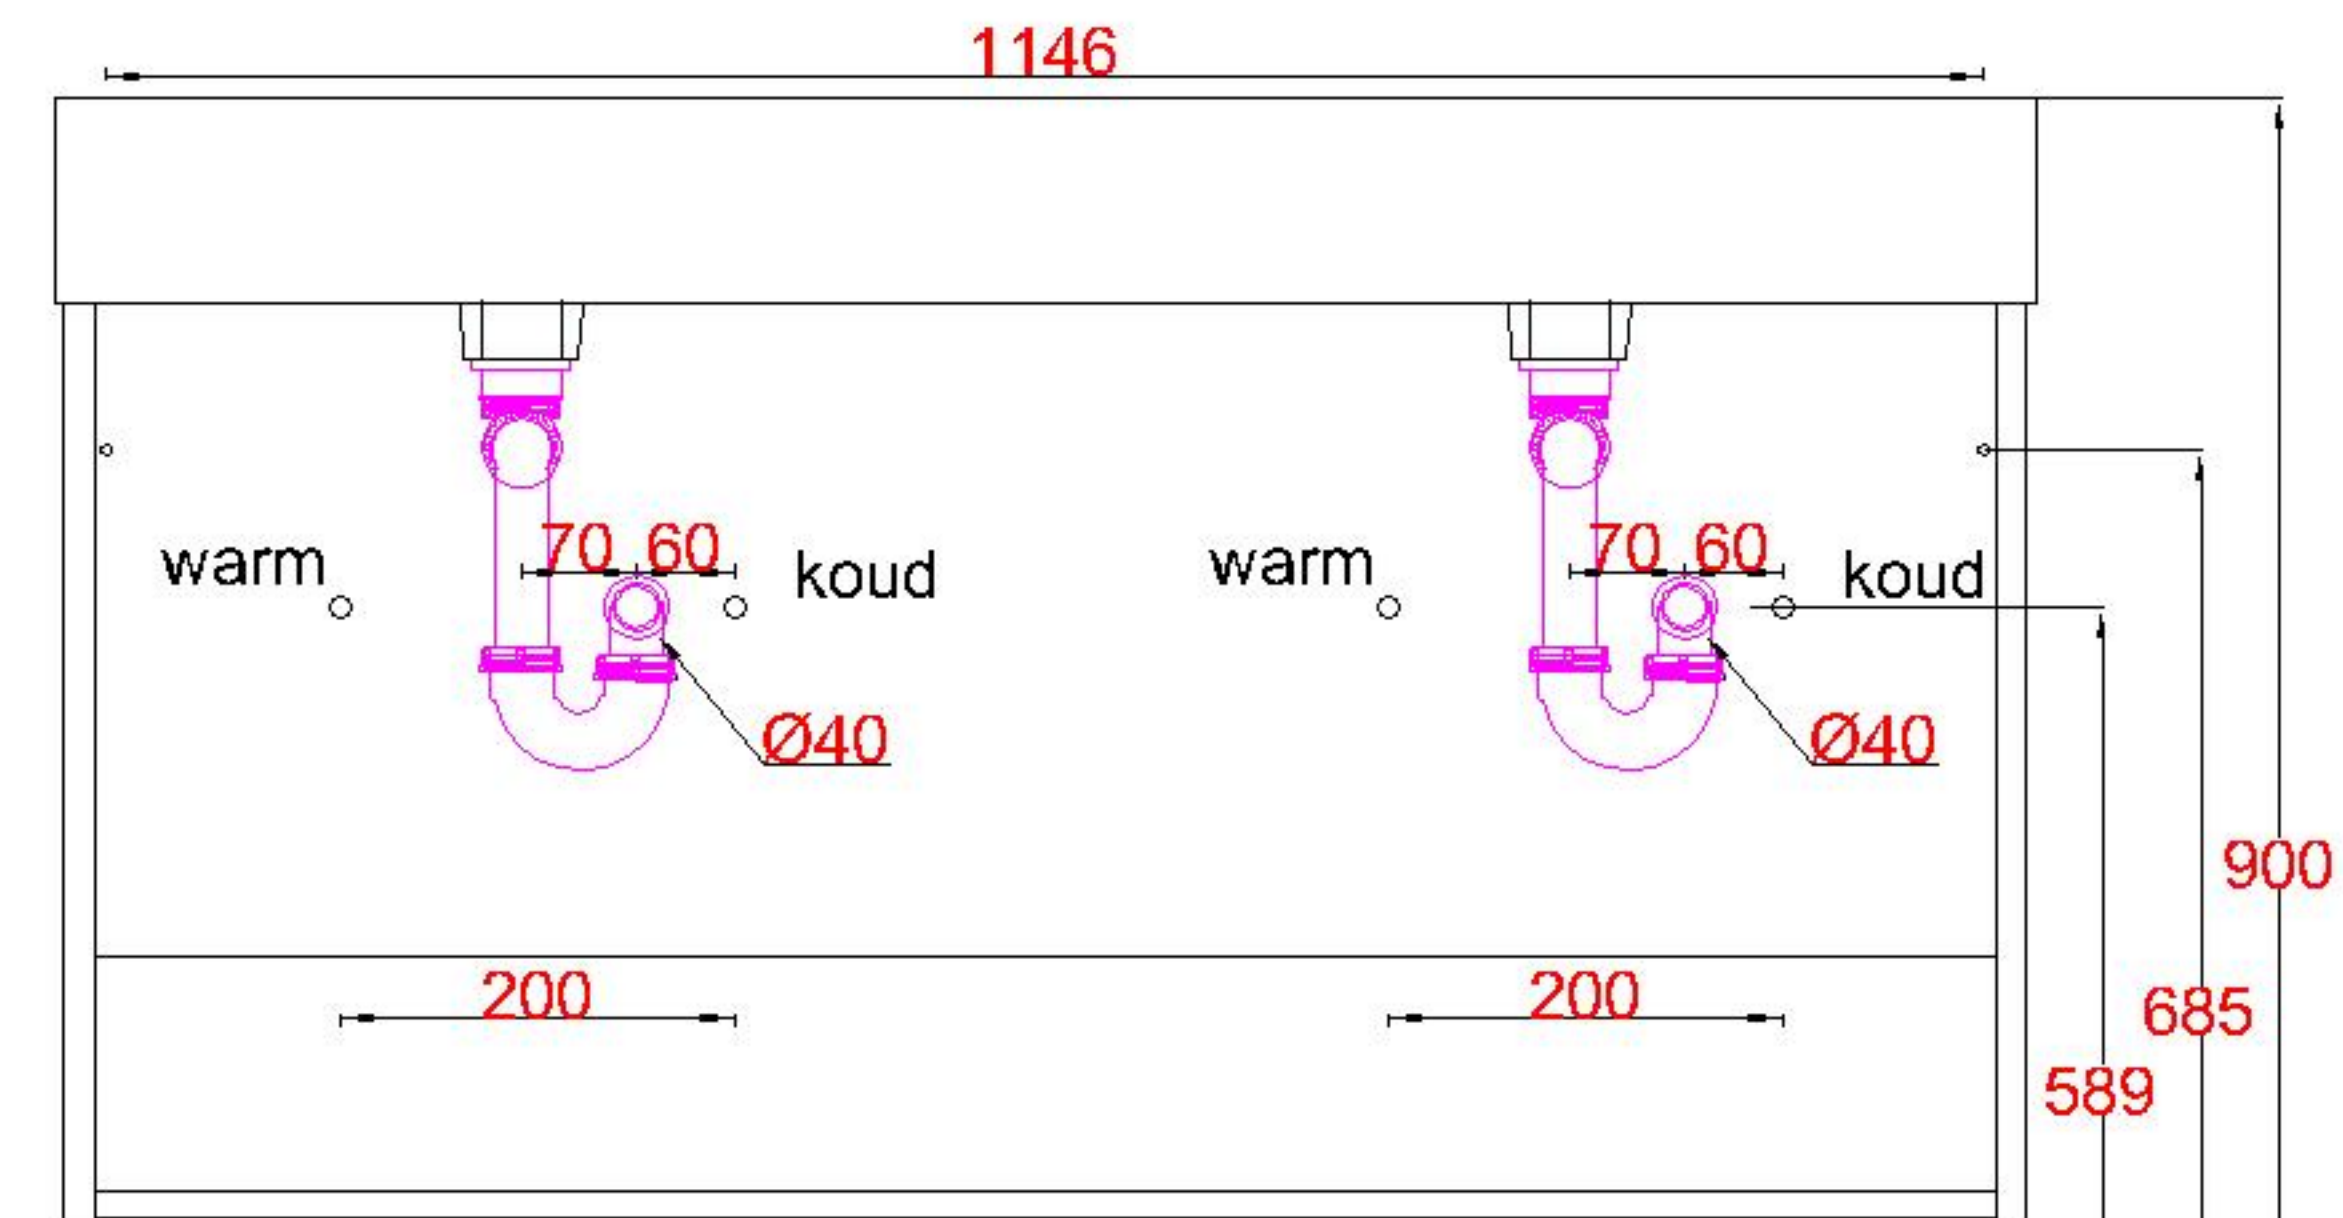

Wastafelblad

WK 1225 CS2 + WM 1202 CTT2

WK 1200 CS2 + WM 1202 CTT2

WK 1205 CS2 + WM 1202 CTT2

LET OP: Controleer maten altijd in het werk met uw bestelde artikel. (meten is weten)

ACHTUNG: Prüfen Sie stets die Dimensionen in der Arbeit mit den bestellte Ware.