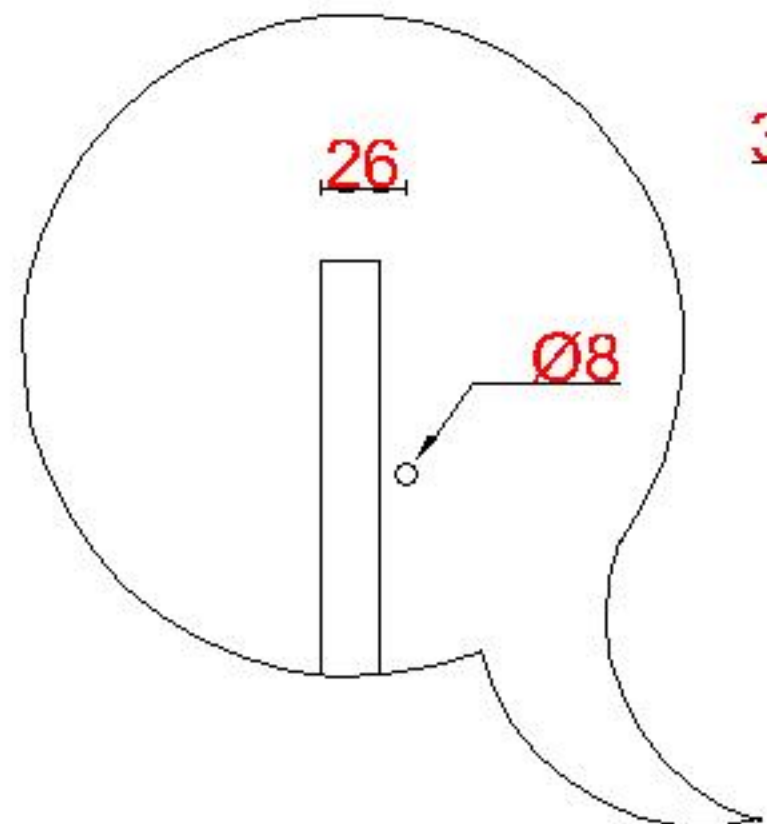

Wastafelblad

WK 1225 CS2 + WM 1202 CTT2

WK 1200 CS2 + WM 1202 CTT2

WK 1205 CS2 + WM 1202 CTT2

LET OP: Controleer maten altijd in het werk met uw bestelde artikel. (meten is weten)

ACHTUNG: Prüfen Sie stets die Dimensionen in der Arbeit mit den bestellte Ware.