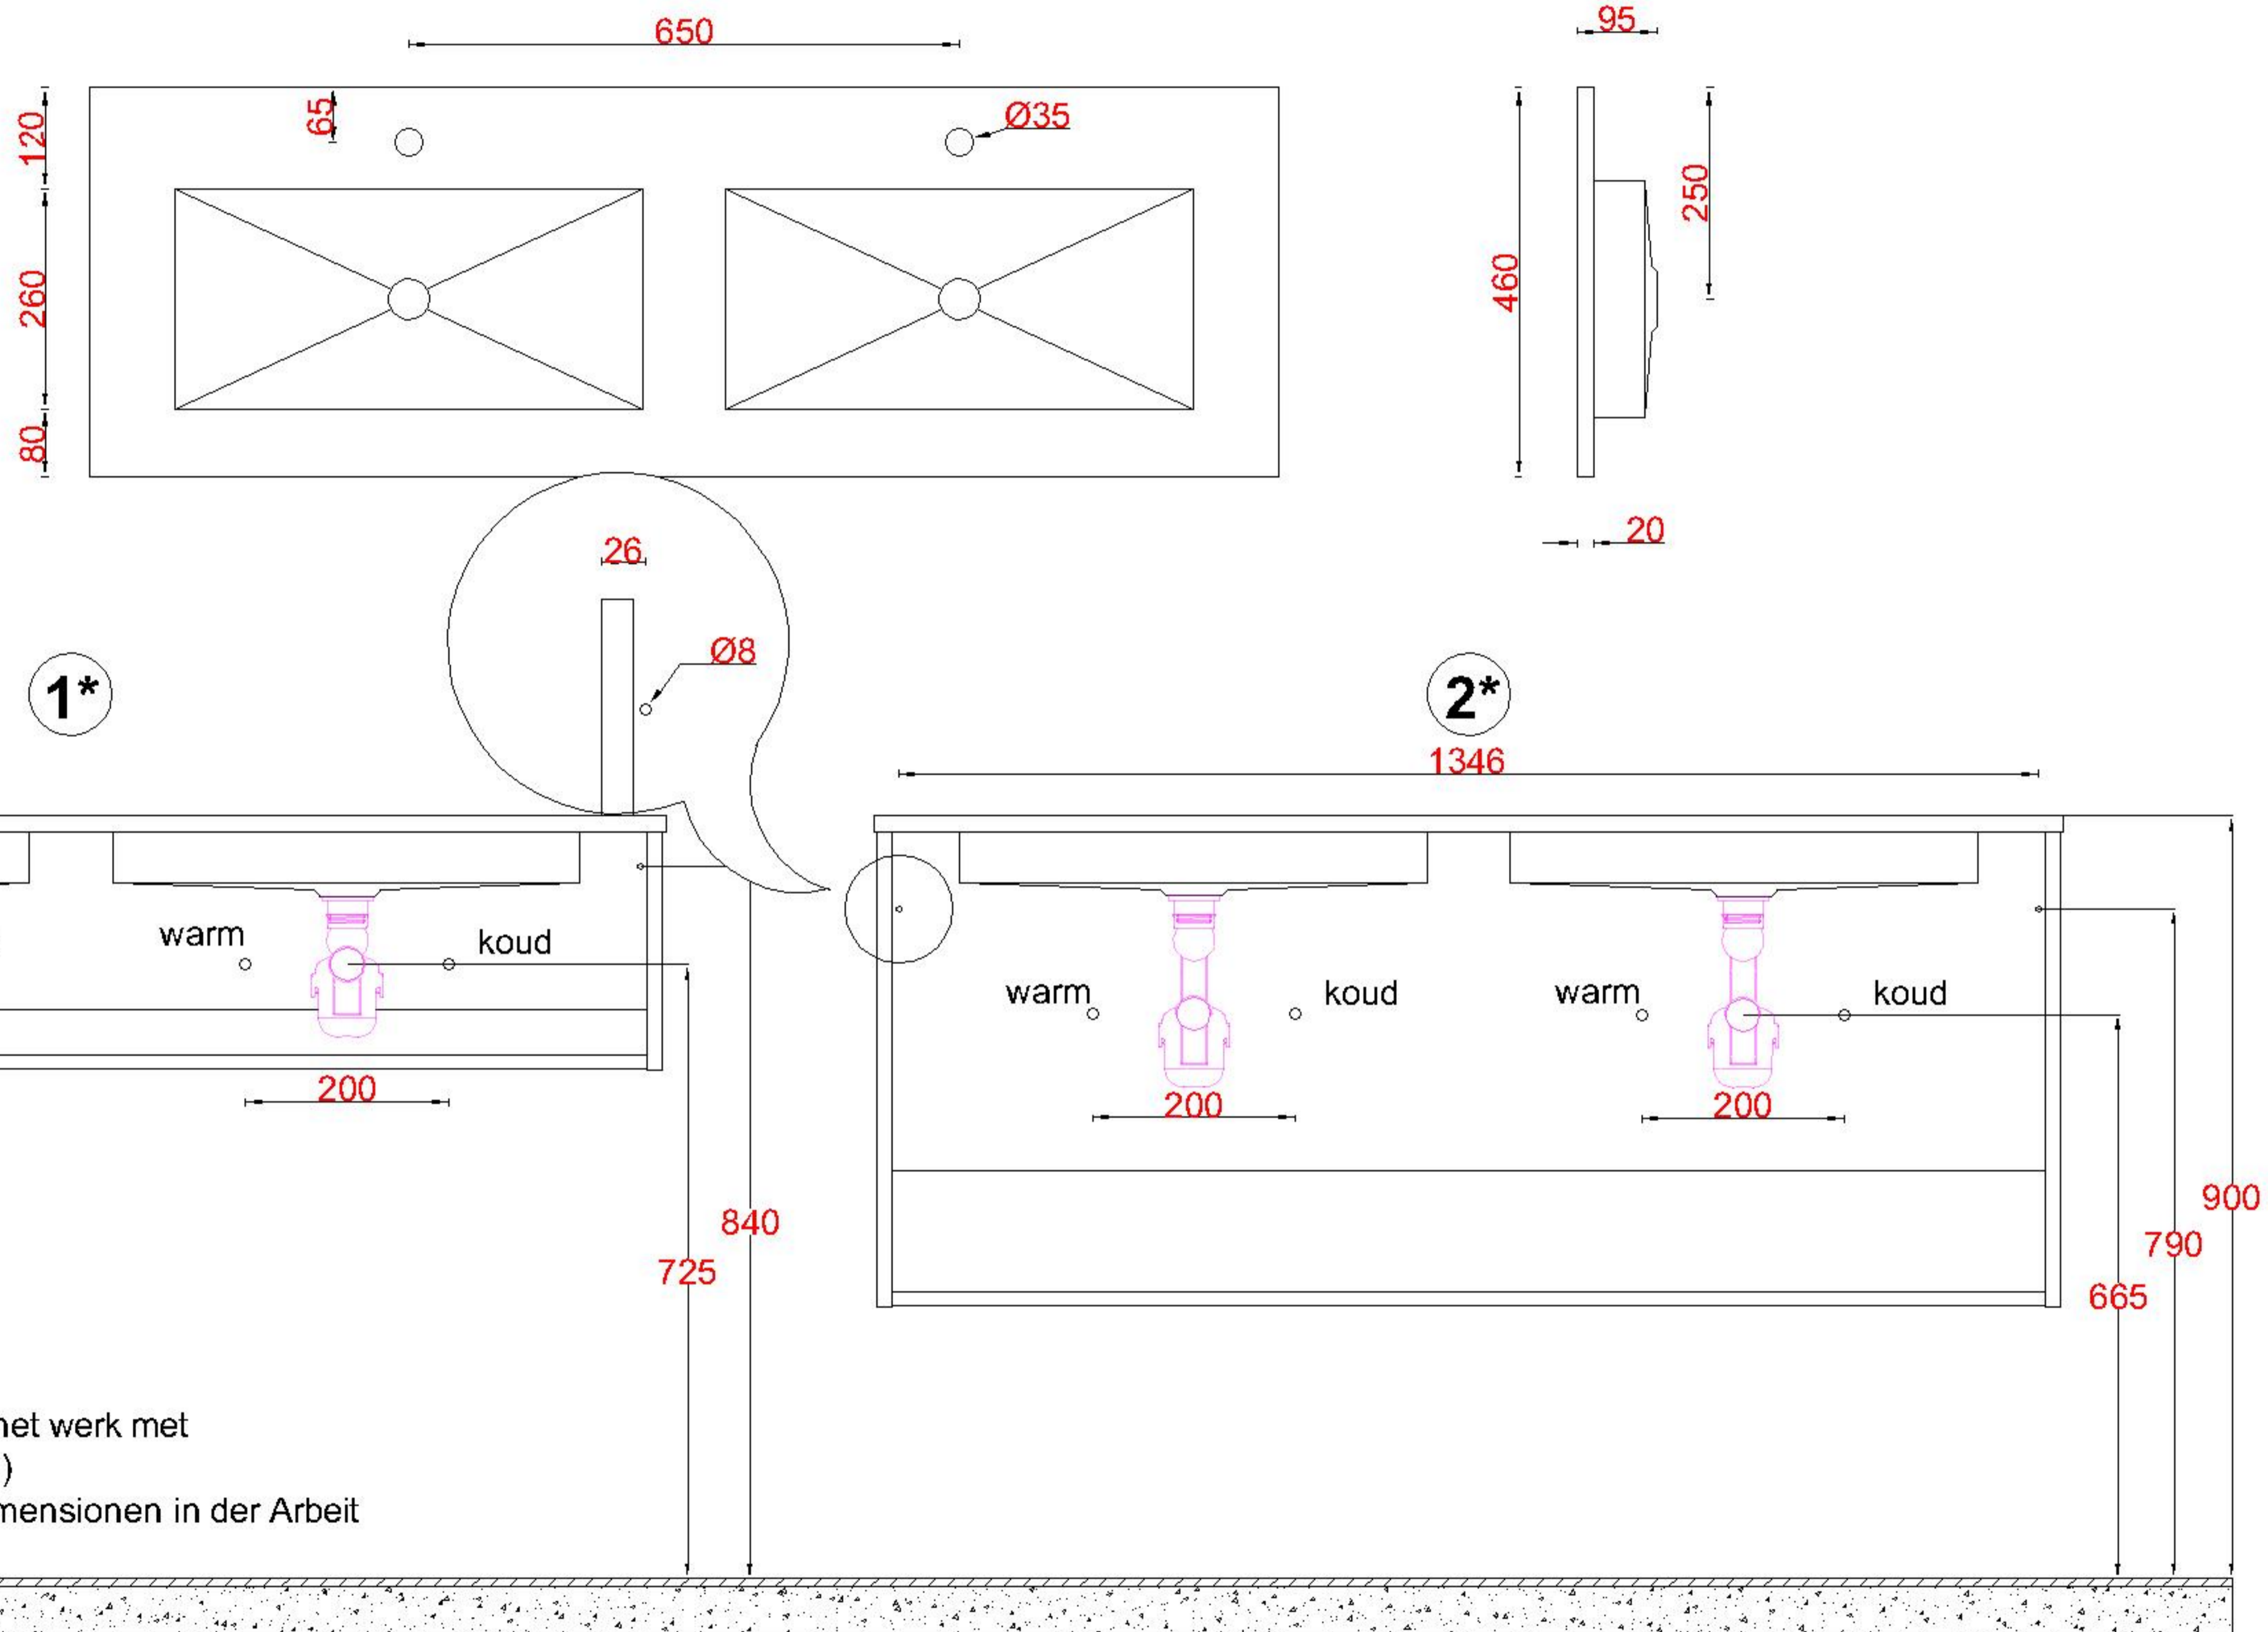

Wastafelblad

1*

WK 1425 CS2 + WM 1402 KTC2
 WK 1426 CS2 + WM 1402 KTC2

2*

WK 1400 CS2 + WM 1402 KTC2
 WK 1402 CS2 + WM 1402 KTC2
 WK 1403 CS2 + WM 1402 KTC2
 WK 1404 CS2 + WM 1402 KTC2
 WK 1405 CS2 + WM 1402 KTC2
 WK 1406 CS2 + WM 1402 KTC2
 WK 1445 CS2 + WM 1402 KTC2
 WK 1465 CS2 + WM 1402 KTC2
 WK 1466 CS2 + WM 1402 KTC2

LET OP: Controleer maten altijd in het werk met uw bestelde artikel. (meten is weten)

ACHTUNG: Prüfen Sie stets die Dimensionen in der Arbeit mit den bestellte Ware.