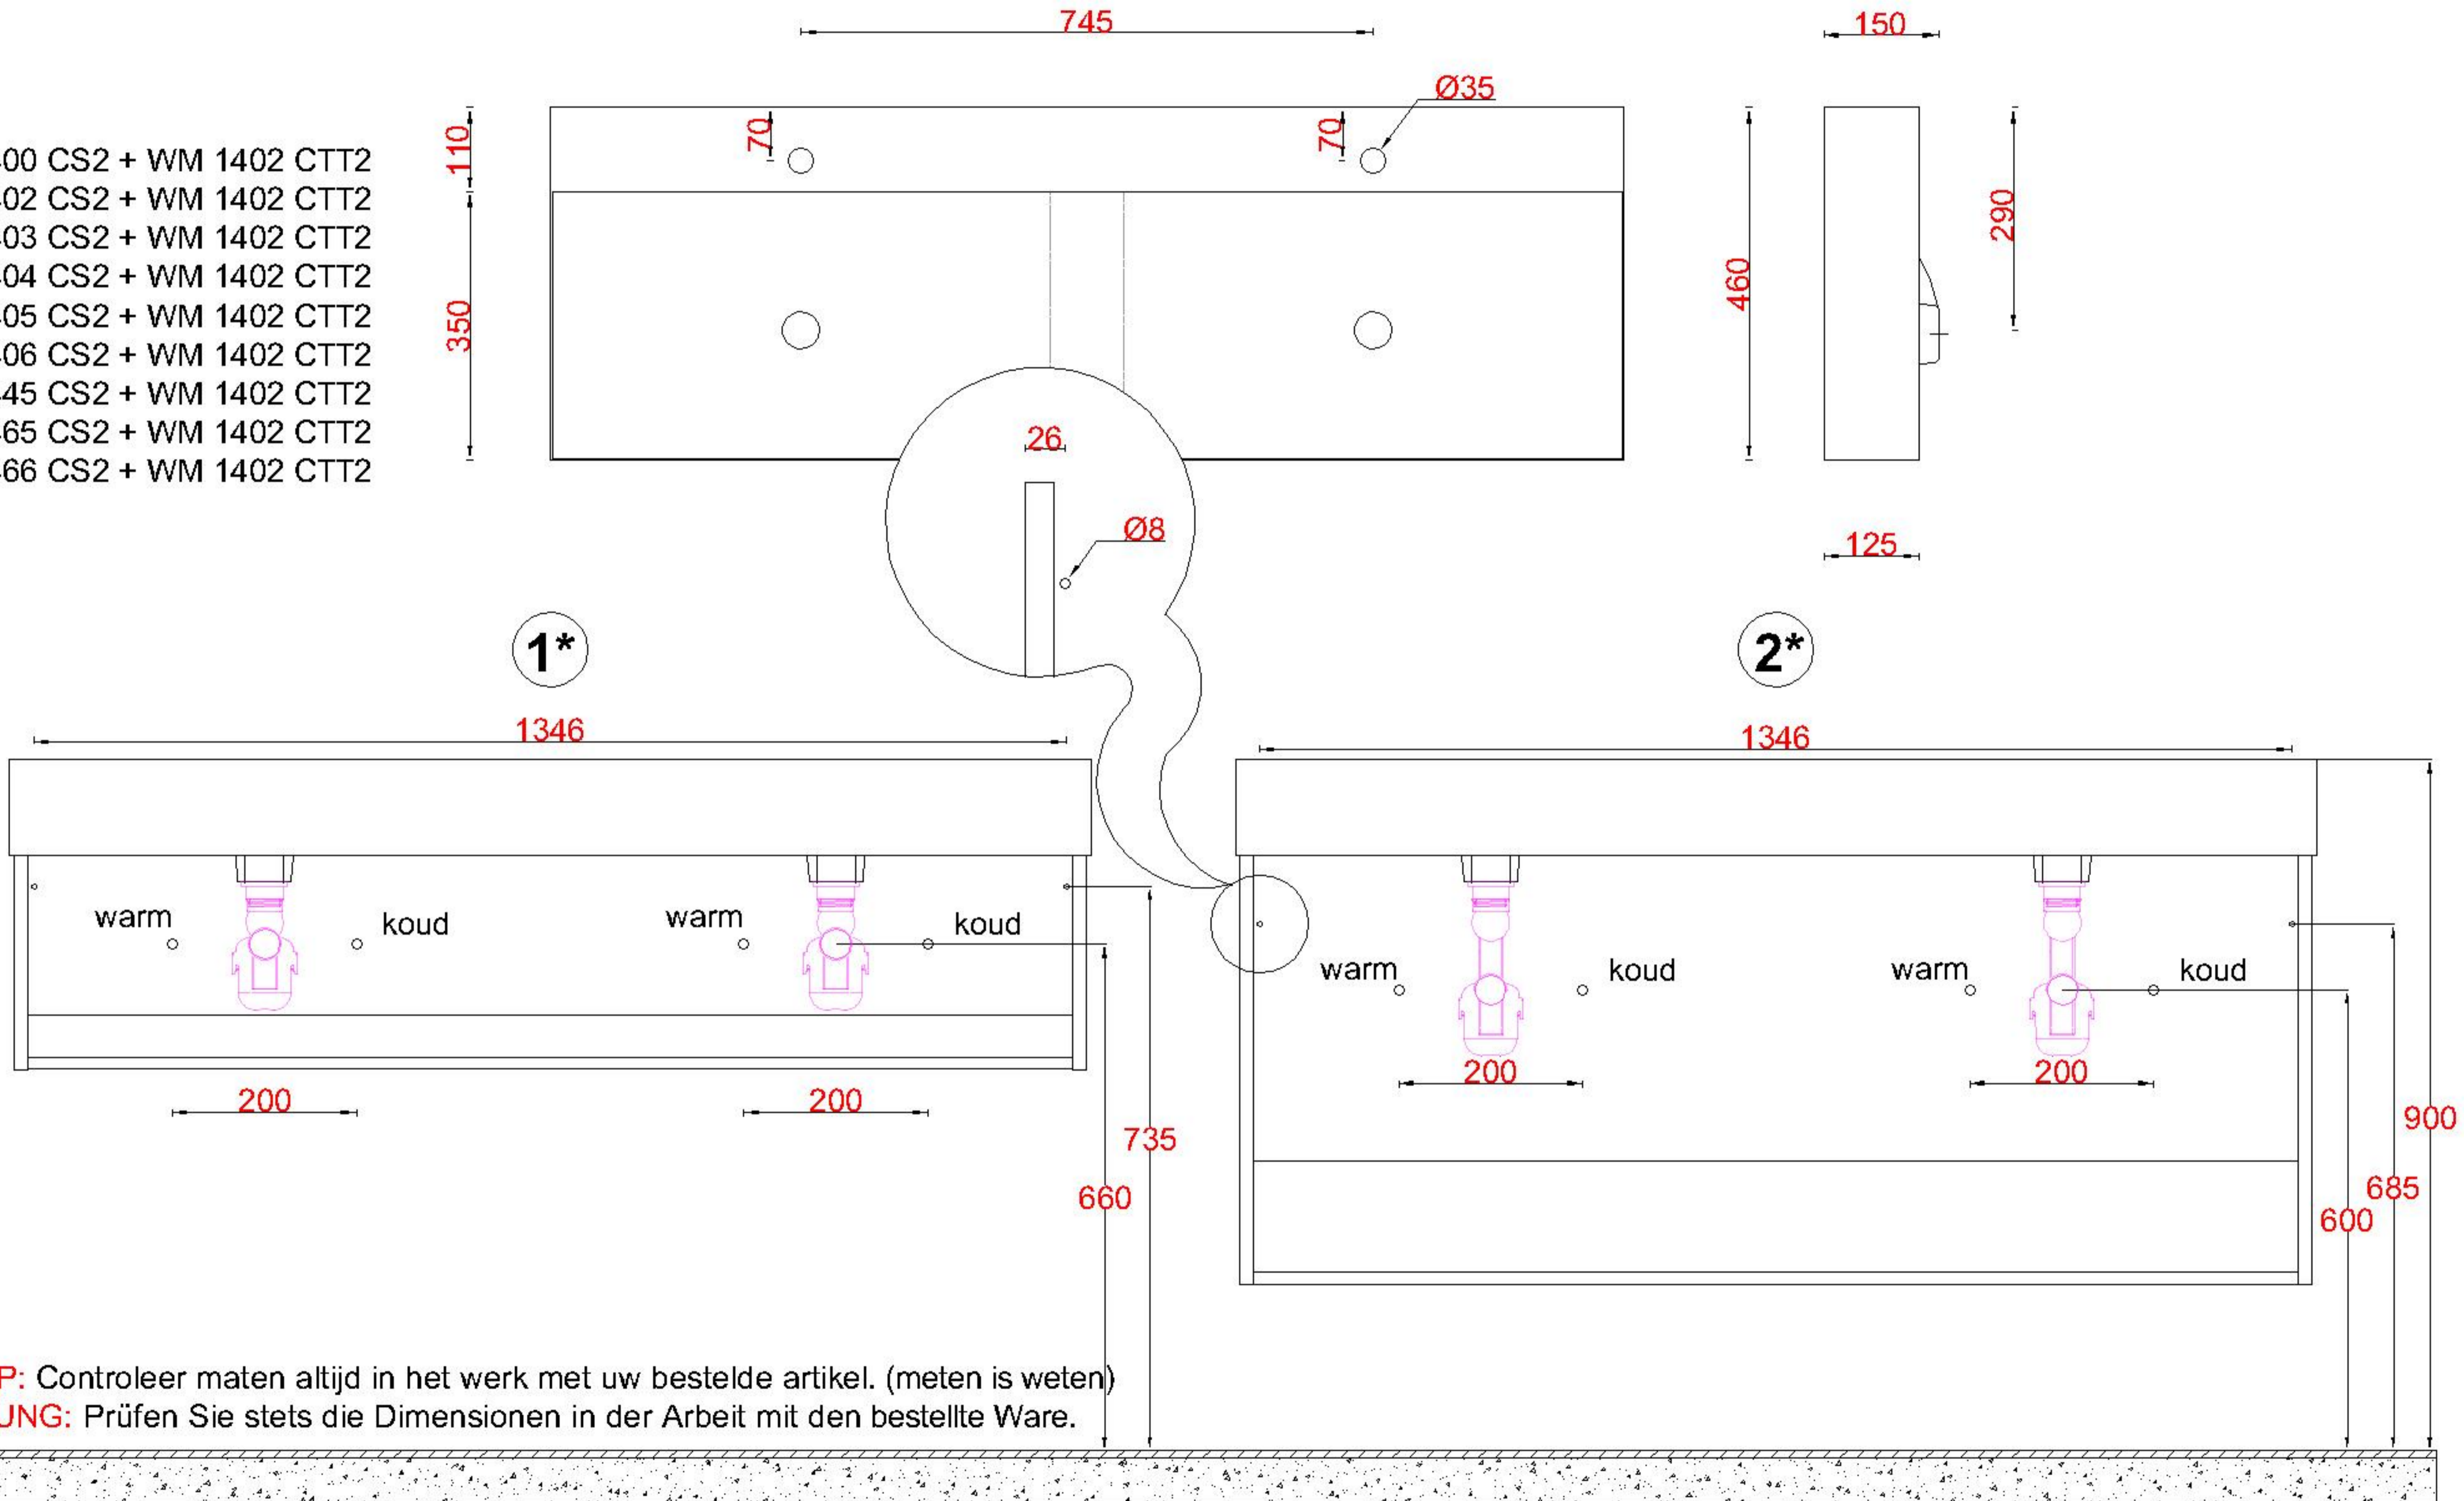

# Wastafelblad

**1\***

WK 1425 CS2 + WM 1402 CTT2  
 WK 1426 CS2 + WM 1402 CTT2

**2\***

WK 1400 CS2 + WM 1402 CTT2  
 WK 1402 CS2 + WM 1402 CTT2  
 WK 1403 CS2 + WM 1402 CTT2  
 WK 1404 CS2 + WM 1402 CTT2  
 WK 1405 CS2 + WM 1402 CTT2  
 WK 1406 CS2 + WM 1402 CTT2  
 WK 1445 CS2 + WM 1402 CTT2  
 WK 1465 CS2 + WM 1402 CTT2  
 WK 1466 CS2 + WM 1402 CTT2

**LET OP:** Controleer maten altijd in het werk met uw bestelde artikel. (meten is weten)  
**ACHTUNG:** Prüfen Sie stets die Dimensionen in der Arbeit mit den bestellte Ware.