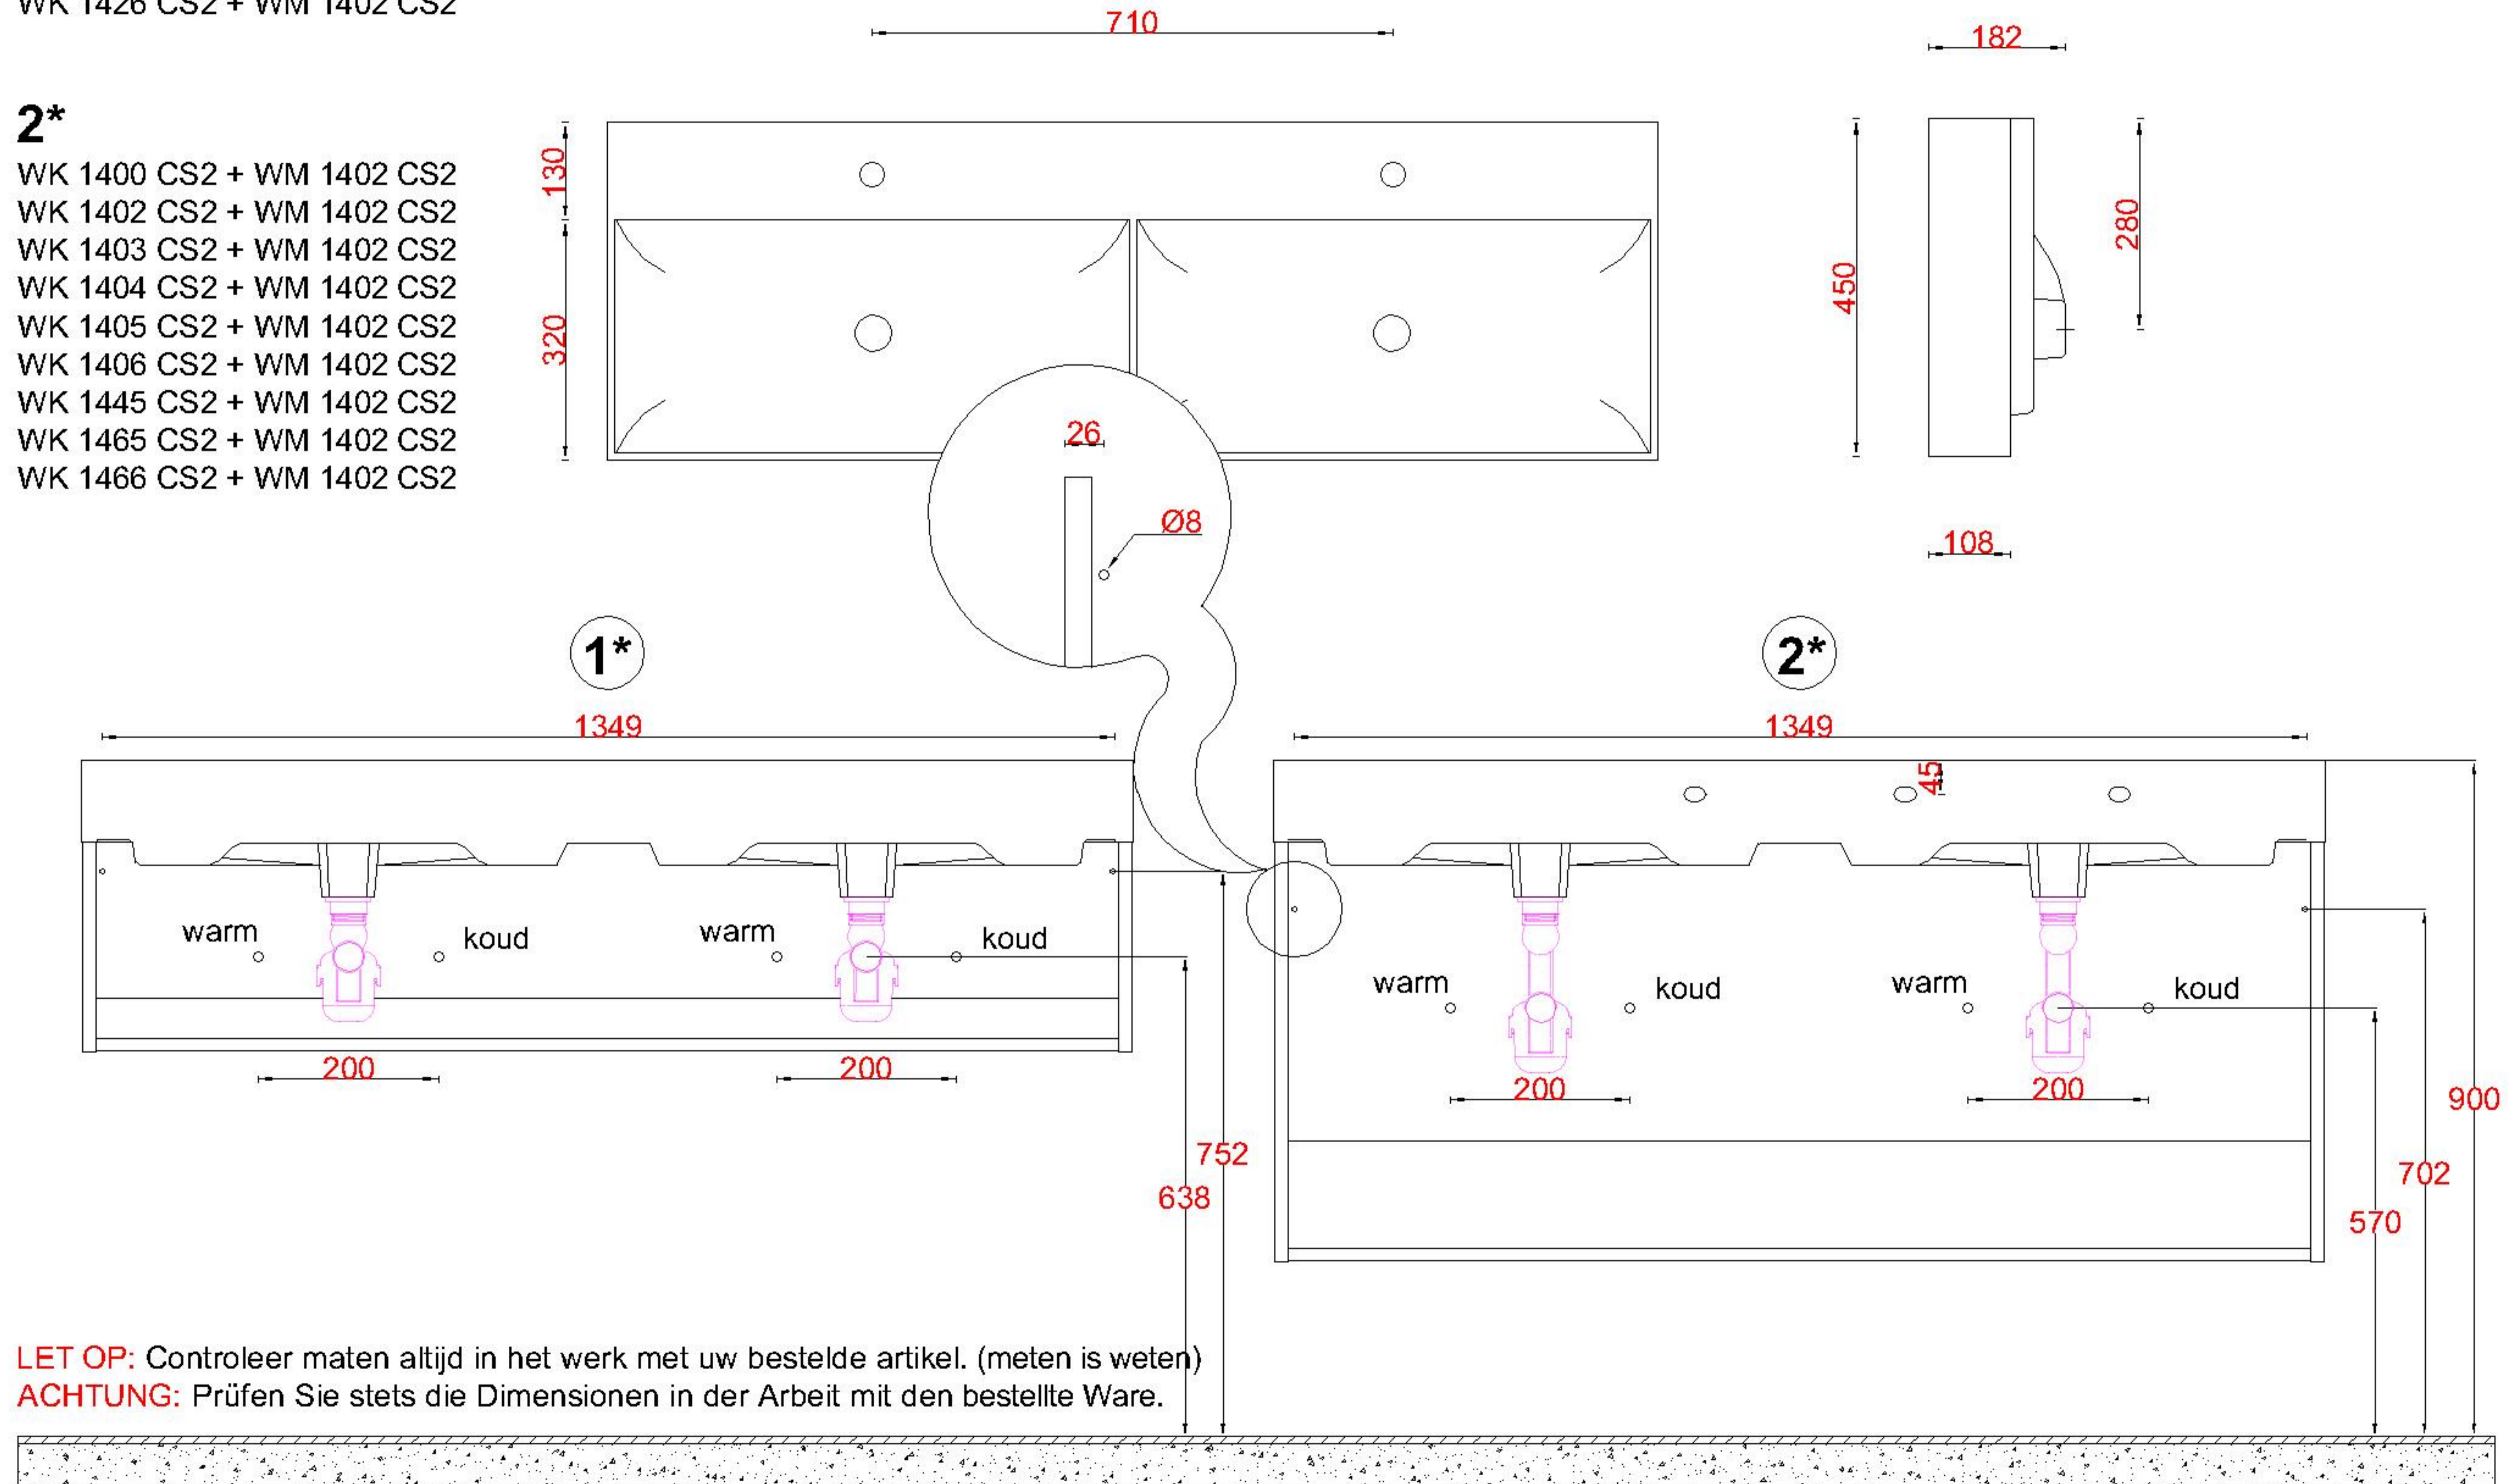

# Wastafelblad

**1\***

WK 1425 CS2 + WM 1402 CS2  
WK 1426 CS2 + WM 1402 CS2

**2\***

WK 1400 CS2 + WM 1402 CS2  
WK 1402 CS2 + WM 1402 CS2  
WK 1403 CS2 + WM 1402 CS2  
WK 1404 CS2 + WM 1402 CS2  
WK 1405 CS2 + WM 1402 CS2  
WK 1406 CS2 + WM 1402 CS2  
WK 1445 CS2 + WM 1402 CS2  
WK 1465 CS2 + WM 1402 CS2  
WK 1466 CS2 + WM 1402 CS2

**LET OP:** Controleer maten altijd in het werk met uw bestelde artikel. (meten is weten)

**ACHTUNG:** Prüfen Sie stets die Dimensionen in der Arbeit mit den bestellte Ware.