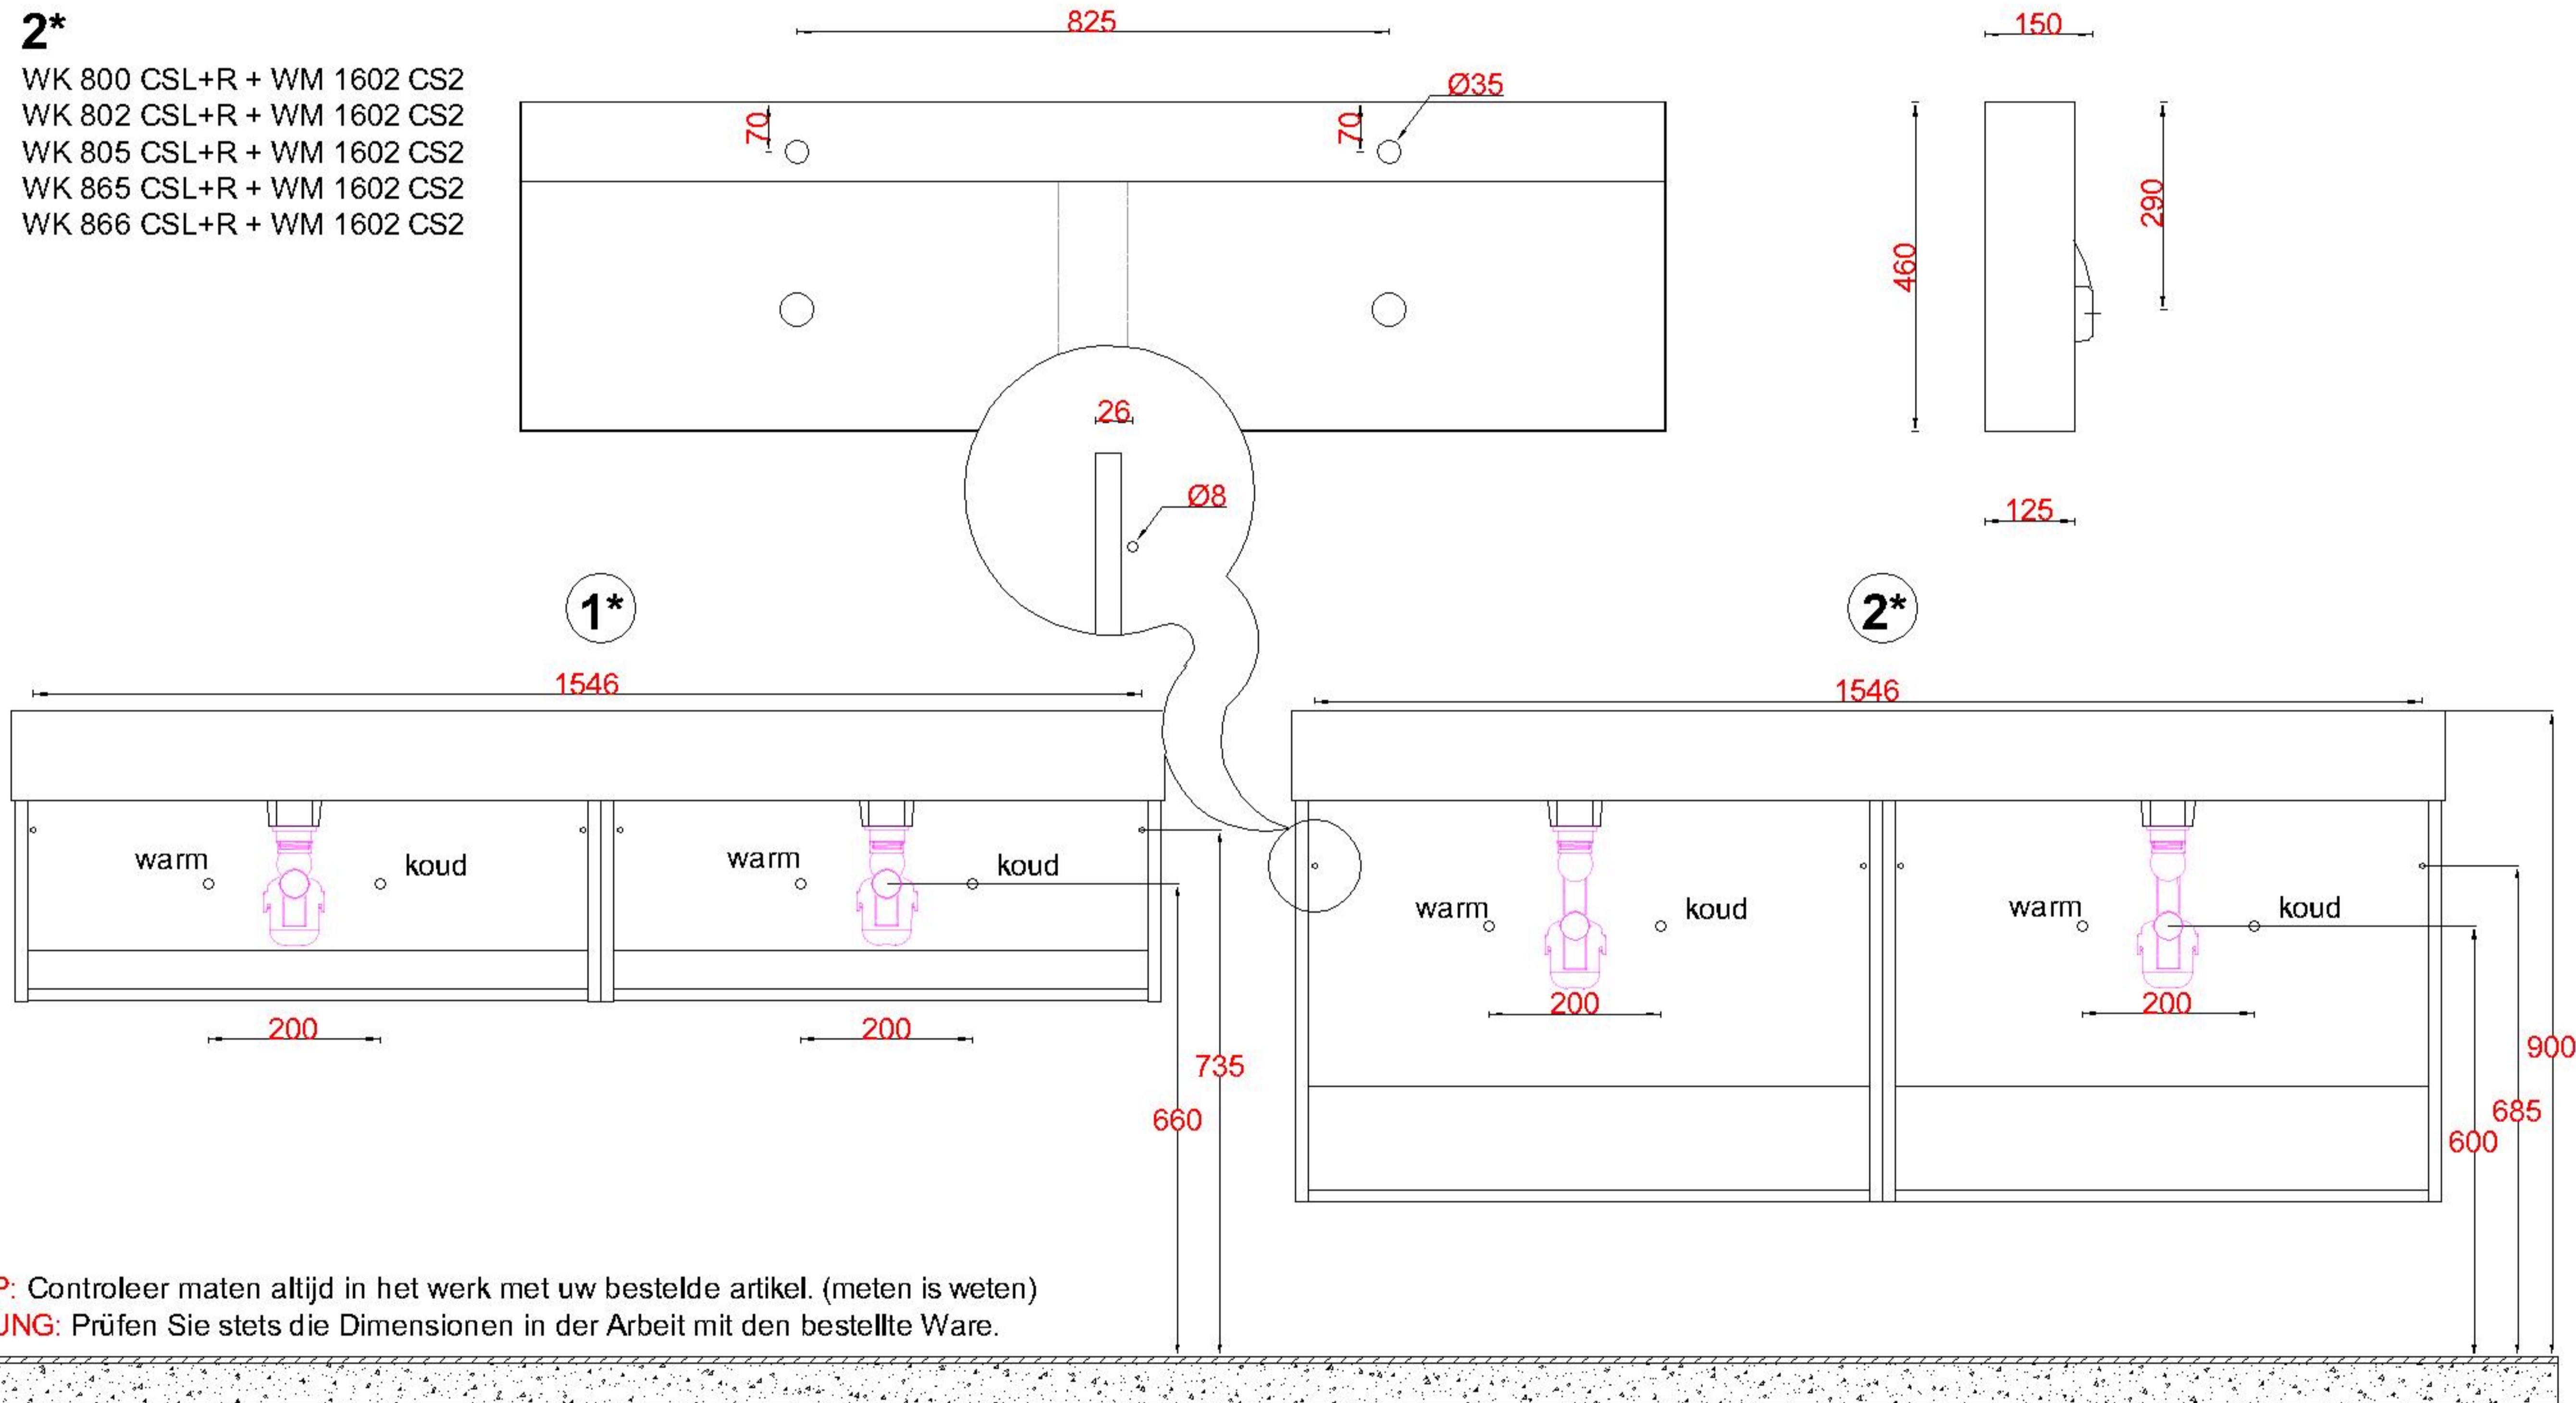

Wastafelblad

1*

WK 825 CSL+R + WM 1602 CS2

2*

WK 800 CSL+R + WM 1602 CS2

WK 802 CSL+R + WM 1602 CS2

WK 805 CSL+R + WM 1602 CS2

WK 865 CSL+R + WM 1602 CS2

WK 866 CSL+R + WM 1602 CS2

LET OP: Controleer maten altijd in het werk met uw bestelde artikel. (meten is weten)

ACHTUNG: Prüfen Sie stets die Dimensionen in der Arbeit mit den bestellte Ware.