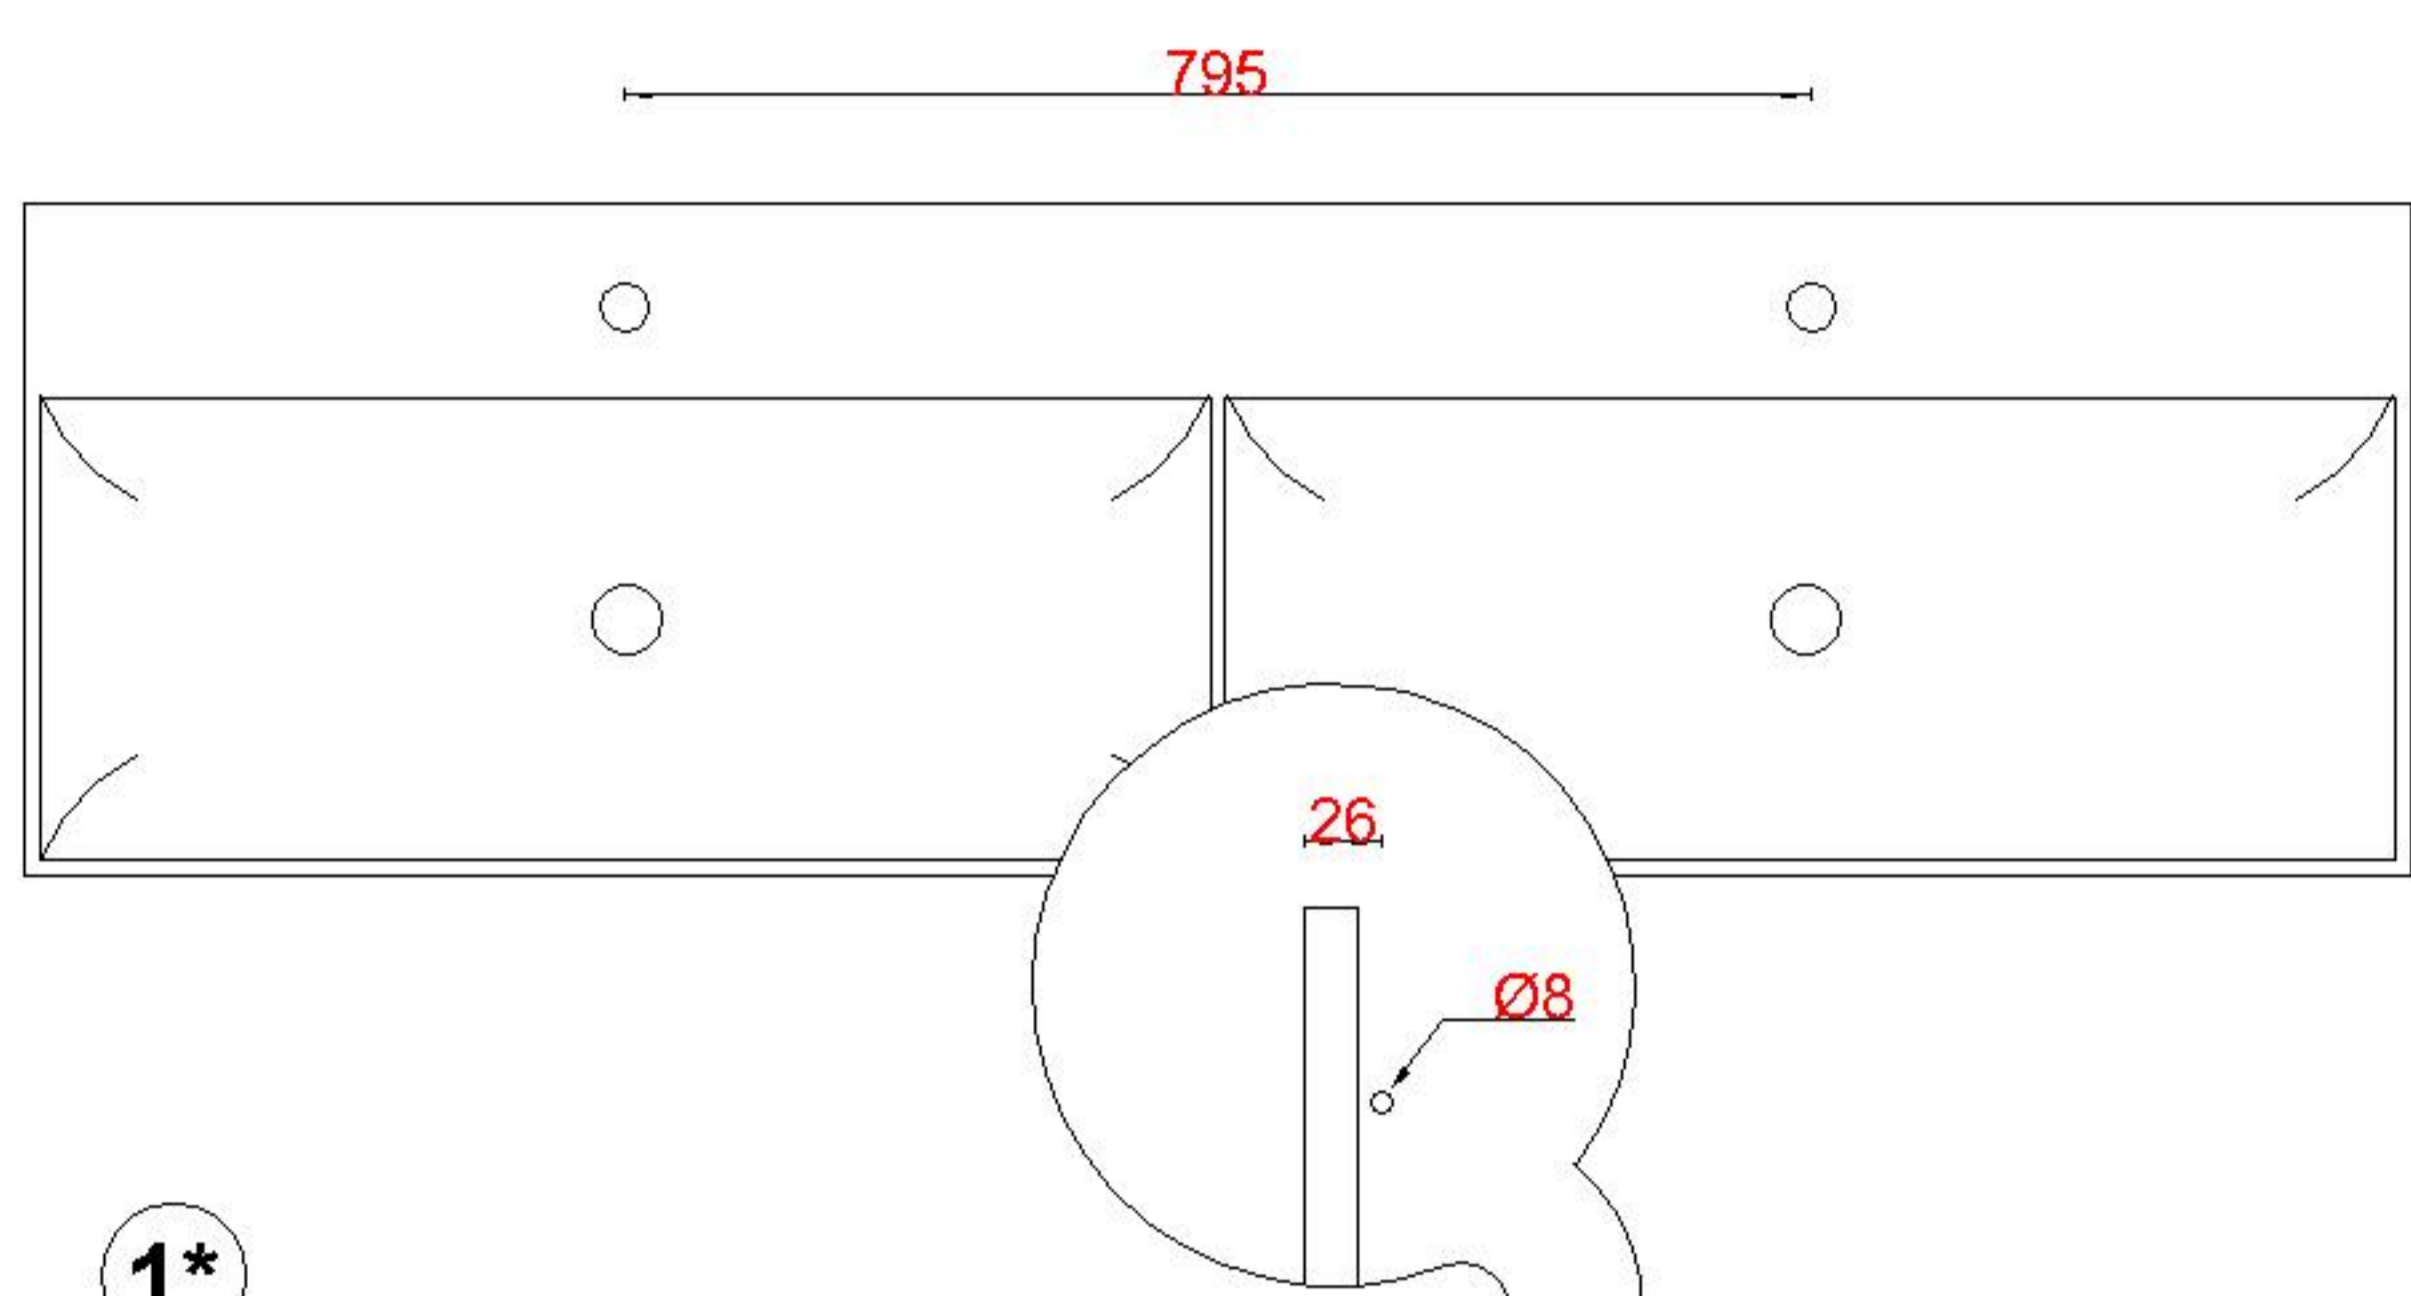

Wastafelblad

1*

WK 825 CSL+R + WM 1602 CS2

2*

WK 800 CSL+R + WM 1602 CS2

WK 802 CSL+R + WM 1602 CS2

WK 805 CSL+R + WM 1602 CS2

WK 865 CSL+R + WM 1602 CS2

WK 866 CSL+R + WM 1602 CS2

1*
1549

2*

LET OP: Controleer maten altijd in het werk met uw bestelde artikel. (meten is weten)
ACHTUNG: Prüfen Sie stets die Dimensionen in der Arbeit mit den bestellte Ware.