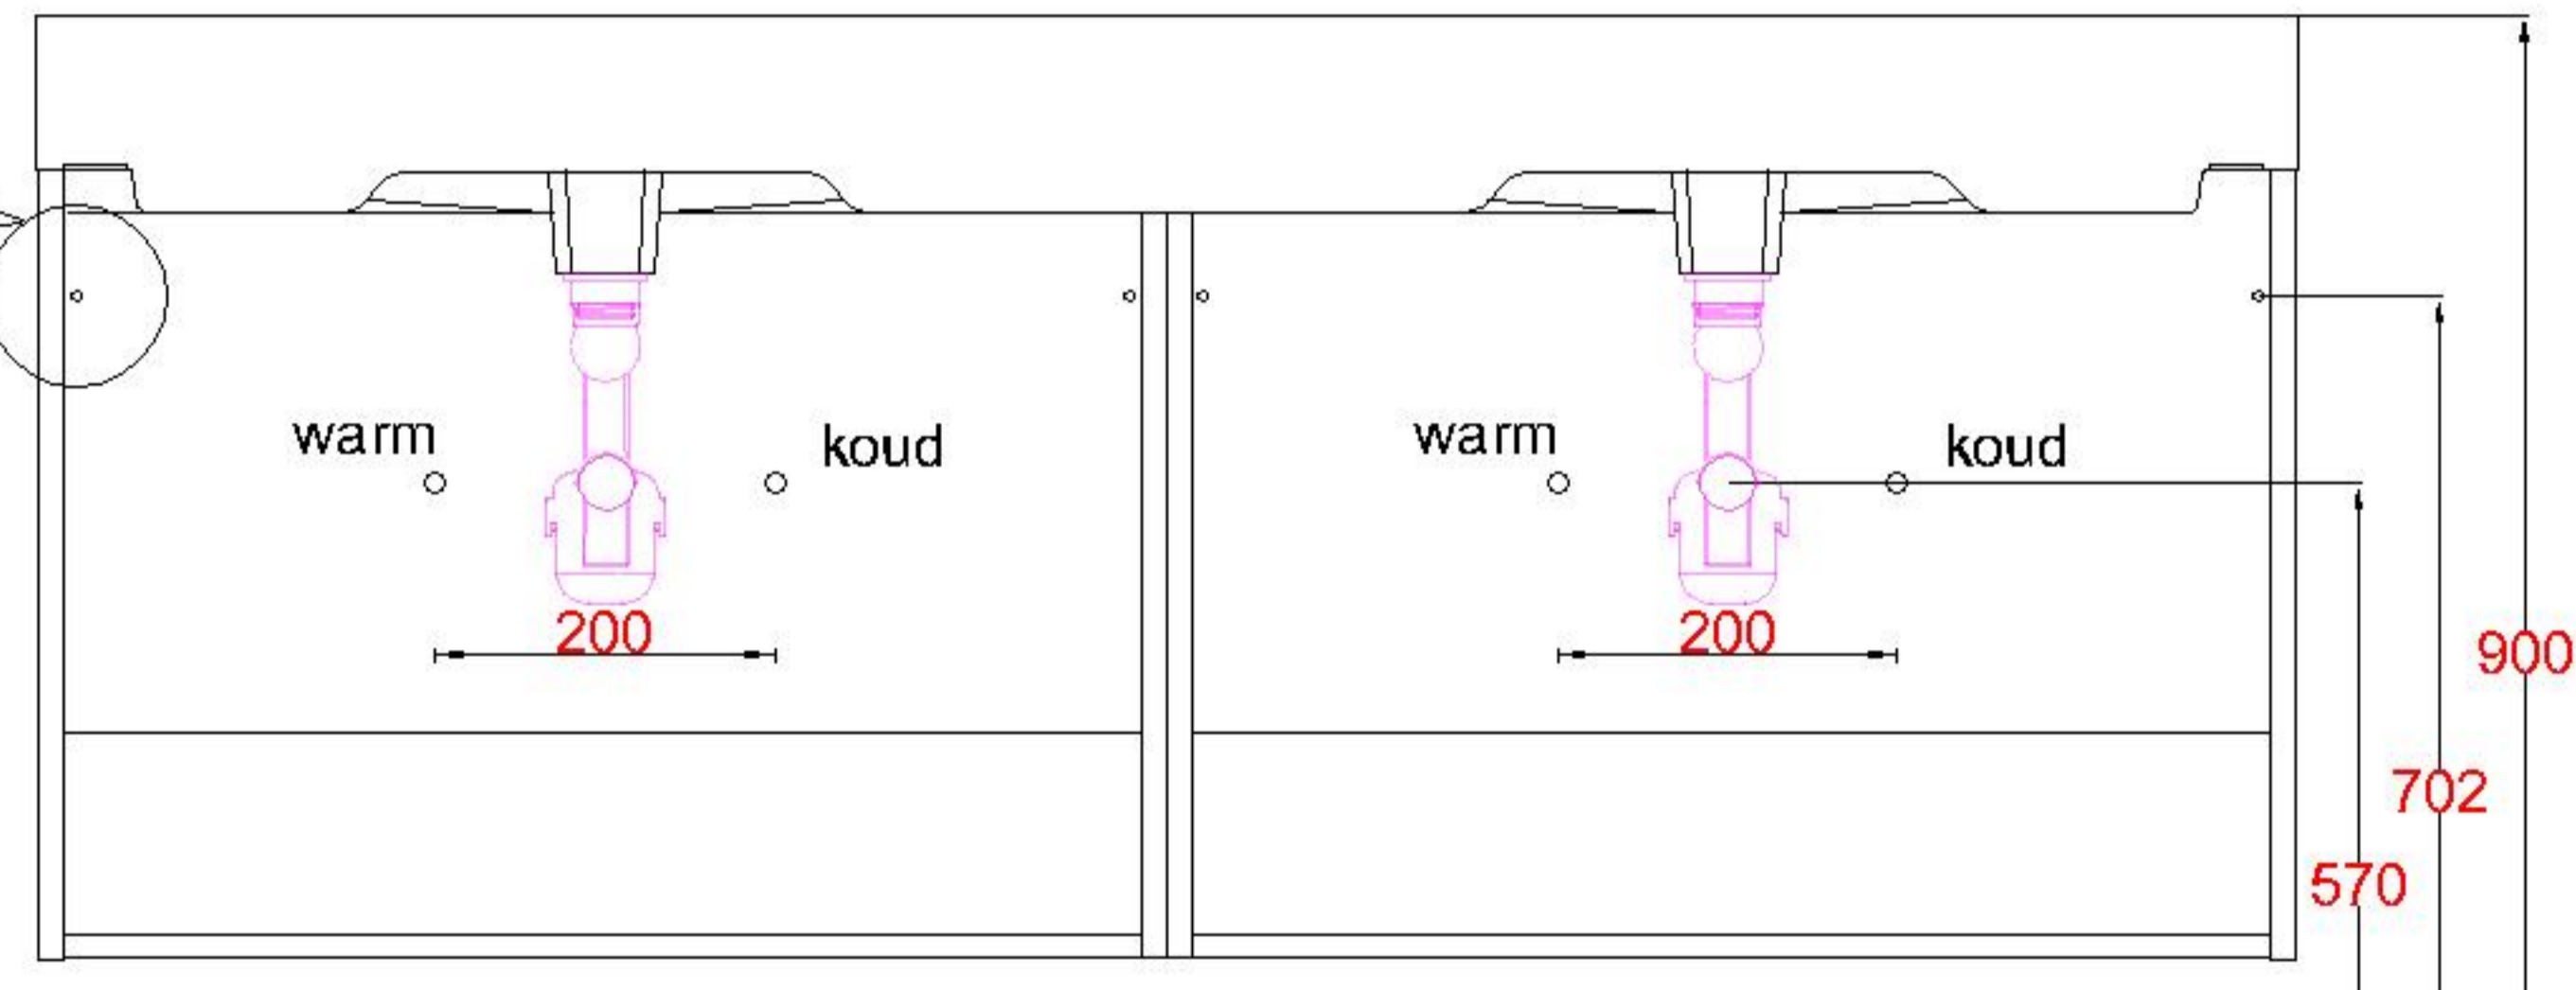

Wastafelblad

1*

WK 825 CSL+R + WM 1602 CS2

2*

WK 800 CSL+R + WM 1602 CS2

WK 802 CSL+R + WM 1602 CS2

WK 805 CSL+R + WM 1602 CS2

WK 865 CSL+R + WM 1602 CS2

WK 866 CSL+R + WM 1602 CS2

1*
1549

2*

LET OP: Controleer maten altijd in het werk met uw bestelde artikel. (meten is weten)
ACHTUNG: Prüfen Sie stets die Dimensionen in der Arbeit mit den bestellte Ware.