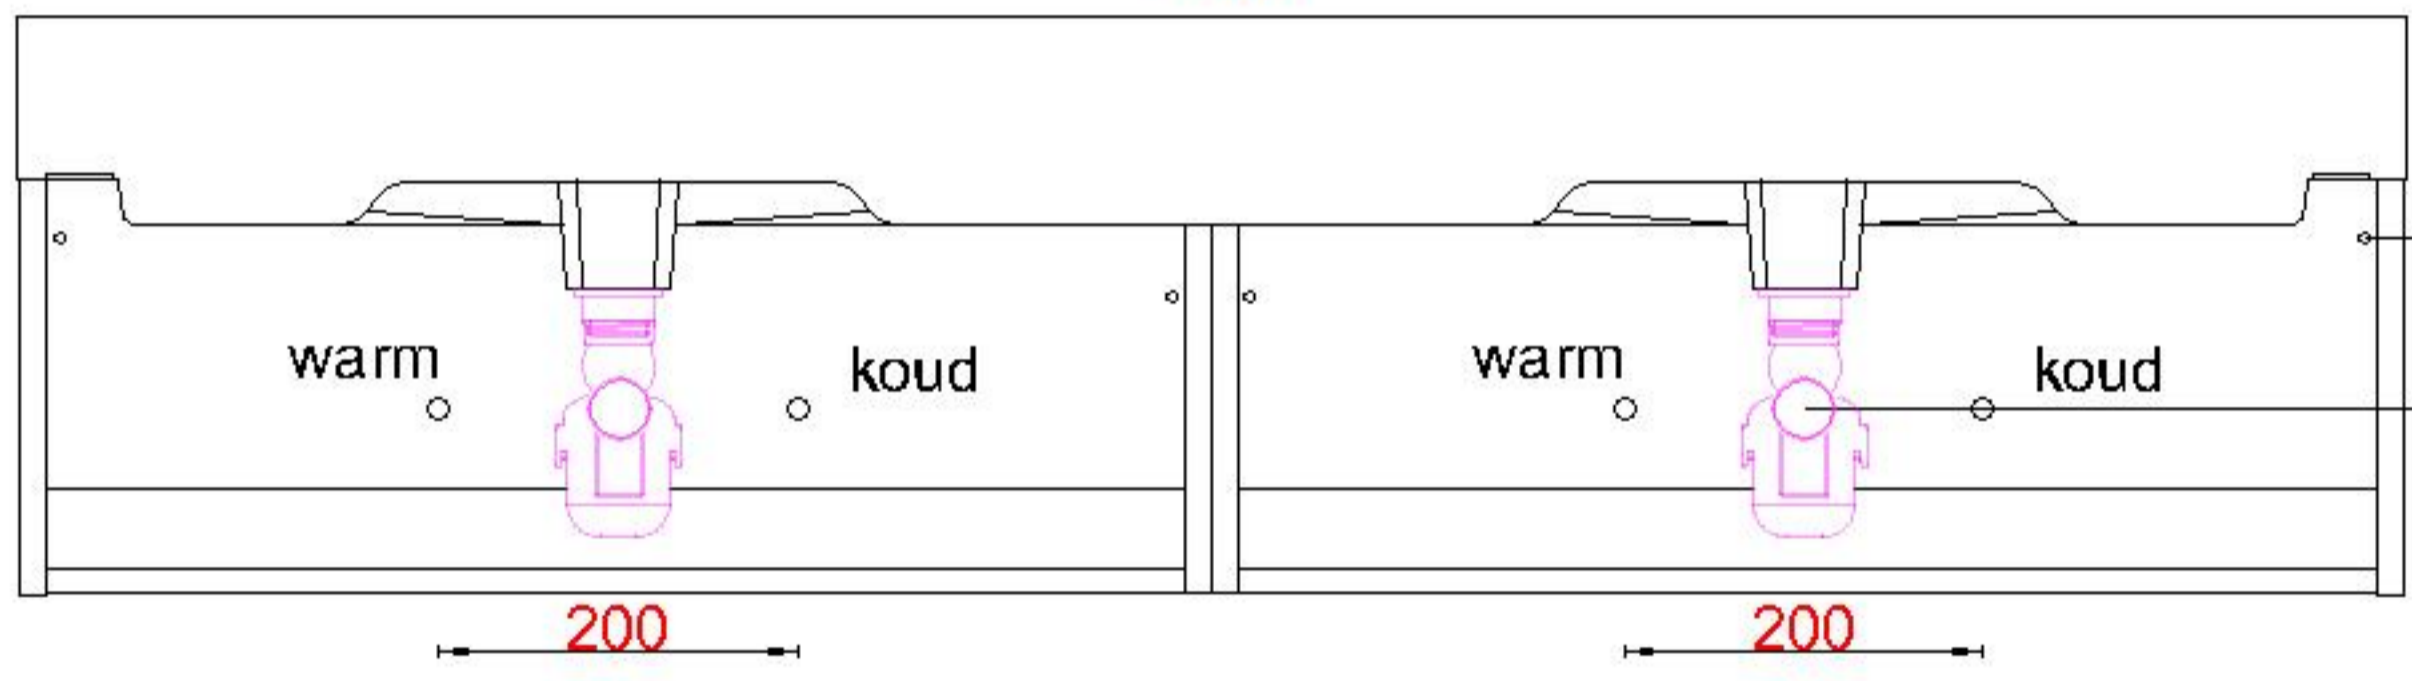

Wastafelblad

1*

WK 825 CSL+R + WM 1602 CS2

2*

WK 800 CSL+R + WM 1602 CS2

WK 802 CSL+R + WM 1602 CS2

WK 805 CSL+R + WM 1602 CS2

WK 865 CSL+R + WM 1602 CS2

WK 866 CSL+R + WM 1602 CS2

1*
1549

2*

LET OP: Controleer maten altijd in het werk met uw bestelde artikel. (meten is weten)
ACHTUNG: Prüfen Sie stets die Dimensionen in der Arbeit mit den bestellte Ware.