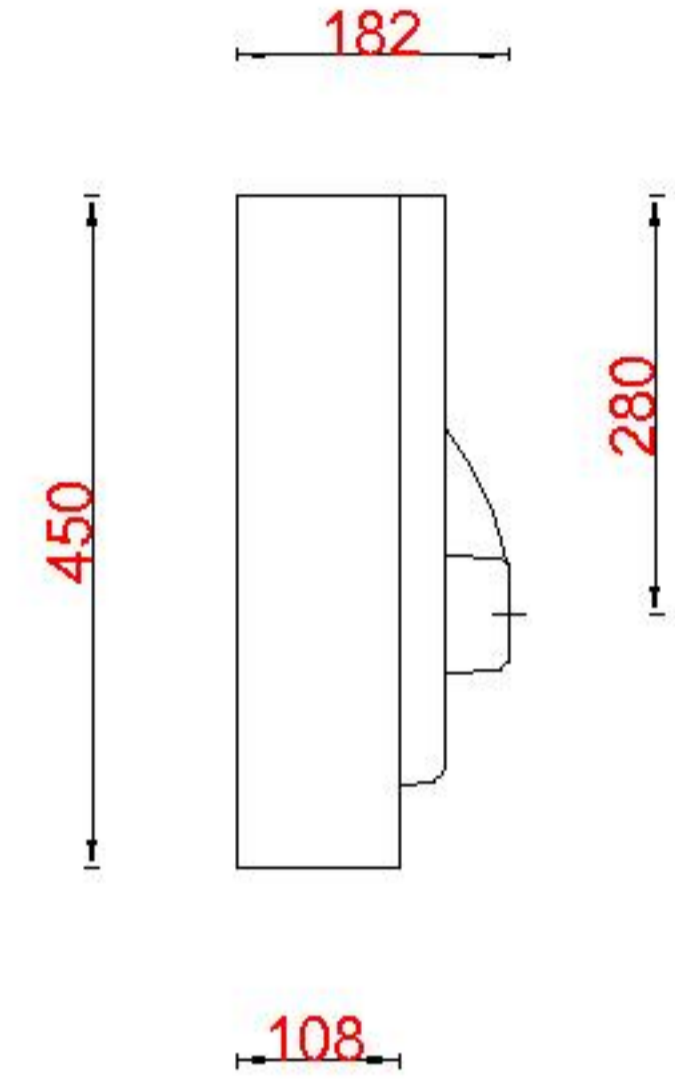

Wastafelblad

1*

WK 825 CSL+R + WM 1602 CS2

2*

WK 800 CSL+R + WM 1602 CS2

WK 802 CSL+R + WM 1602 CS2

WK 805 CSL+R + WM 1602 CS2

WK 865 CSL+R + WM 1602 CS2

WK 866 CSL+R + WM 1602 CS2

1*
1549

2*

LET OP: Controleer maten altijd in het werk met uw bestelde artikel. (meten is weten)
ACHTUNG: Prüfen Sie stets die Dimensionen in der Arbeit mit den bestellte Ware.