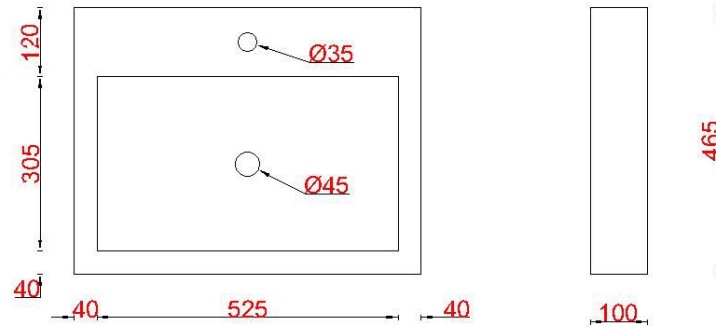

# Wastafelblad

WK 600 CSO + WB 600 CS1

**LET OP:** Controleer maten altijd in het werk met uw bestelde artikel. (meten is weten)

**ACHTUNG:** Prüfen Sie stets die Dimensionen in der Arbeit mit den bestellte Ware.