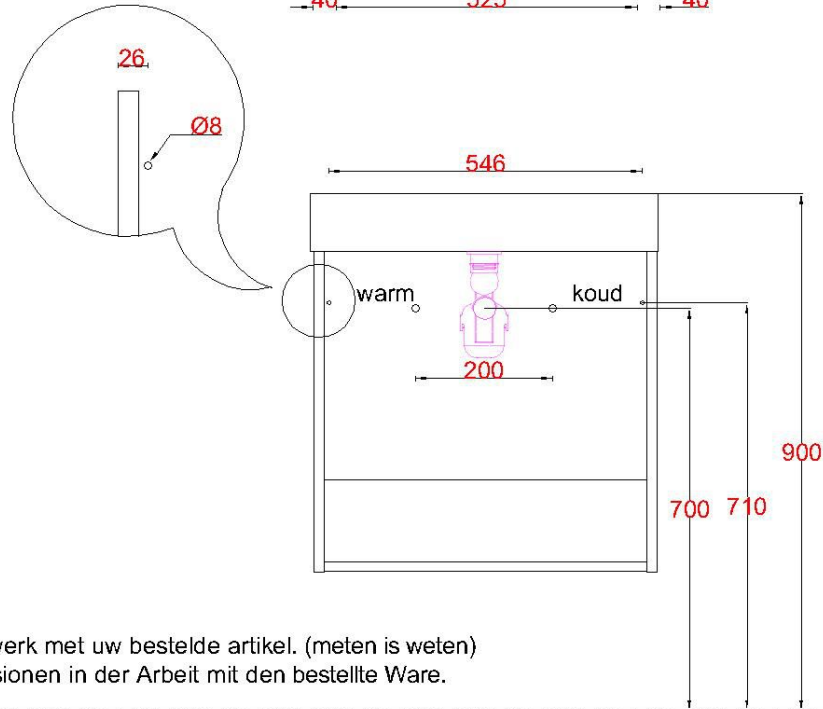

# Wastafelblad

WK 600 CSO + WB 600 CS1

**LET OP:** Controleer maten altijd in het werk met uw bestelde artikel. (meten is weten)

**ACHTUNG:** Prüfen Sie stets die Dimensionen in der Arbeit mit den bestellte Ware.