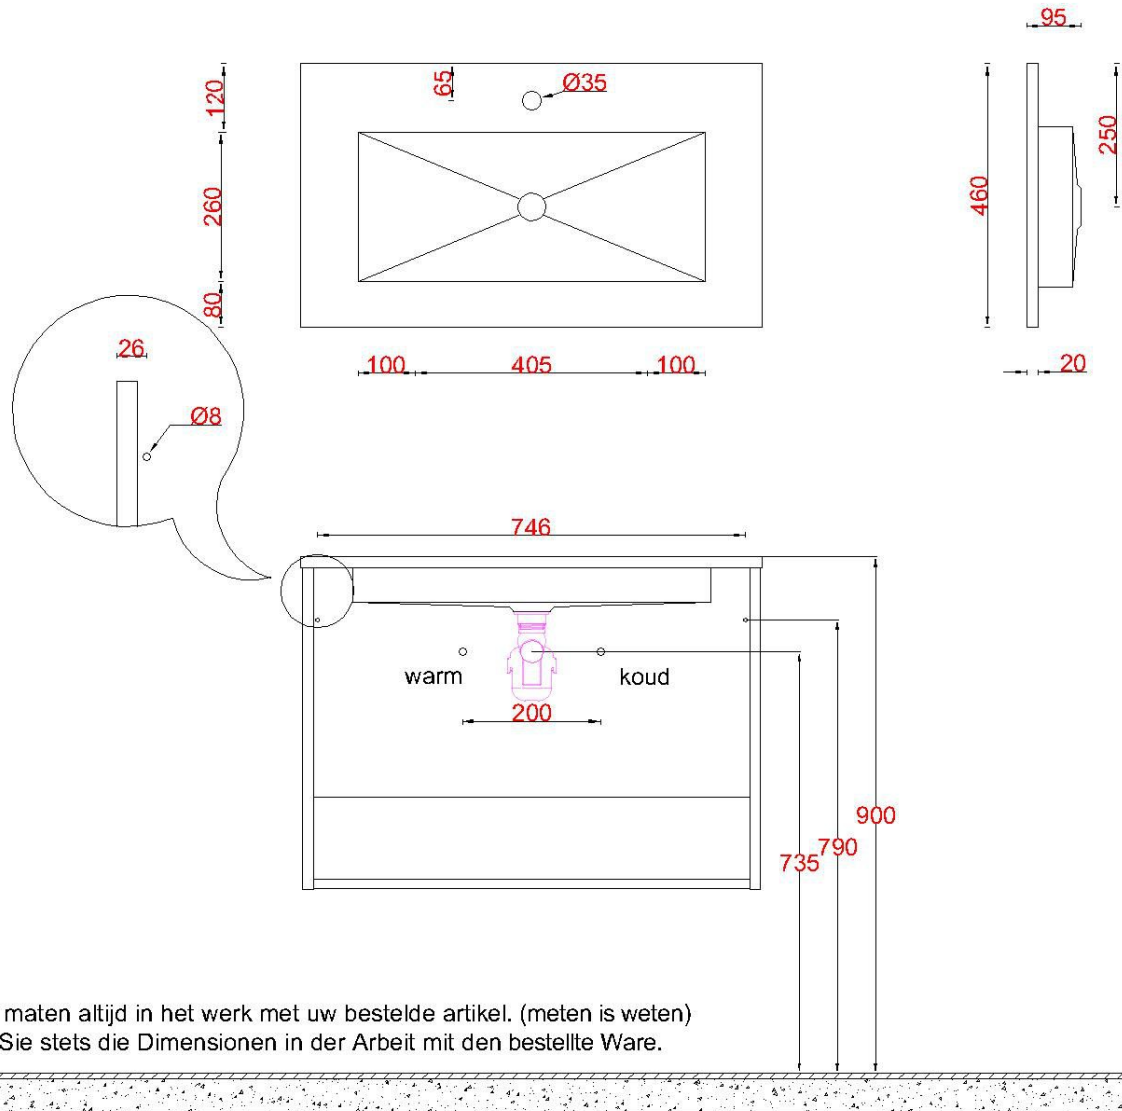

Wastafelblad

WK 800 CSO + WM 800 KTC1

LET OP: Controleer maten altijd in het werk met uw bestelde artikel. (meten is weten)

ACHTUNG: Prüfen Sie stets die Dimensionen in der Arbeit mit den bestellte Ware.