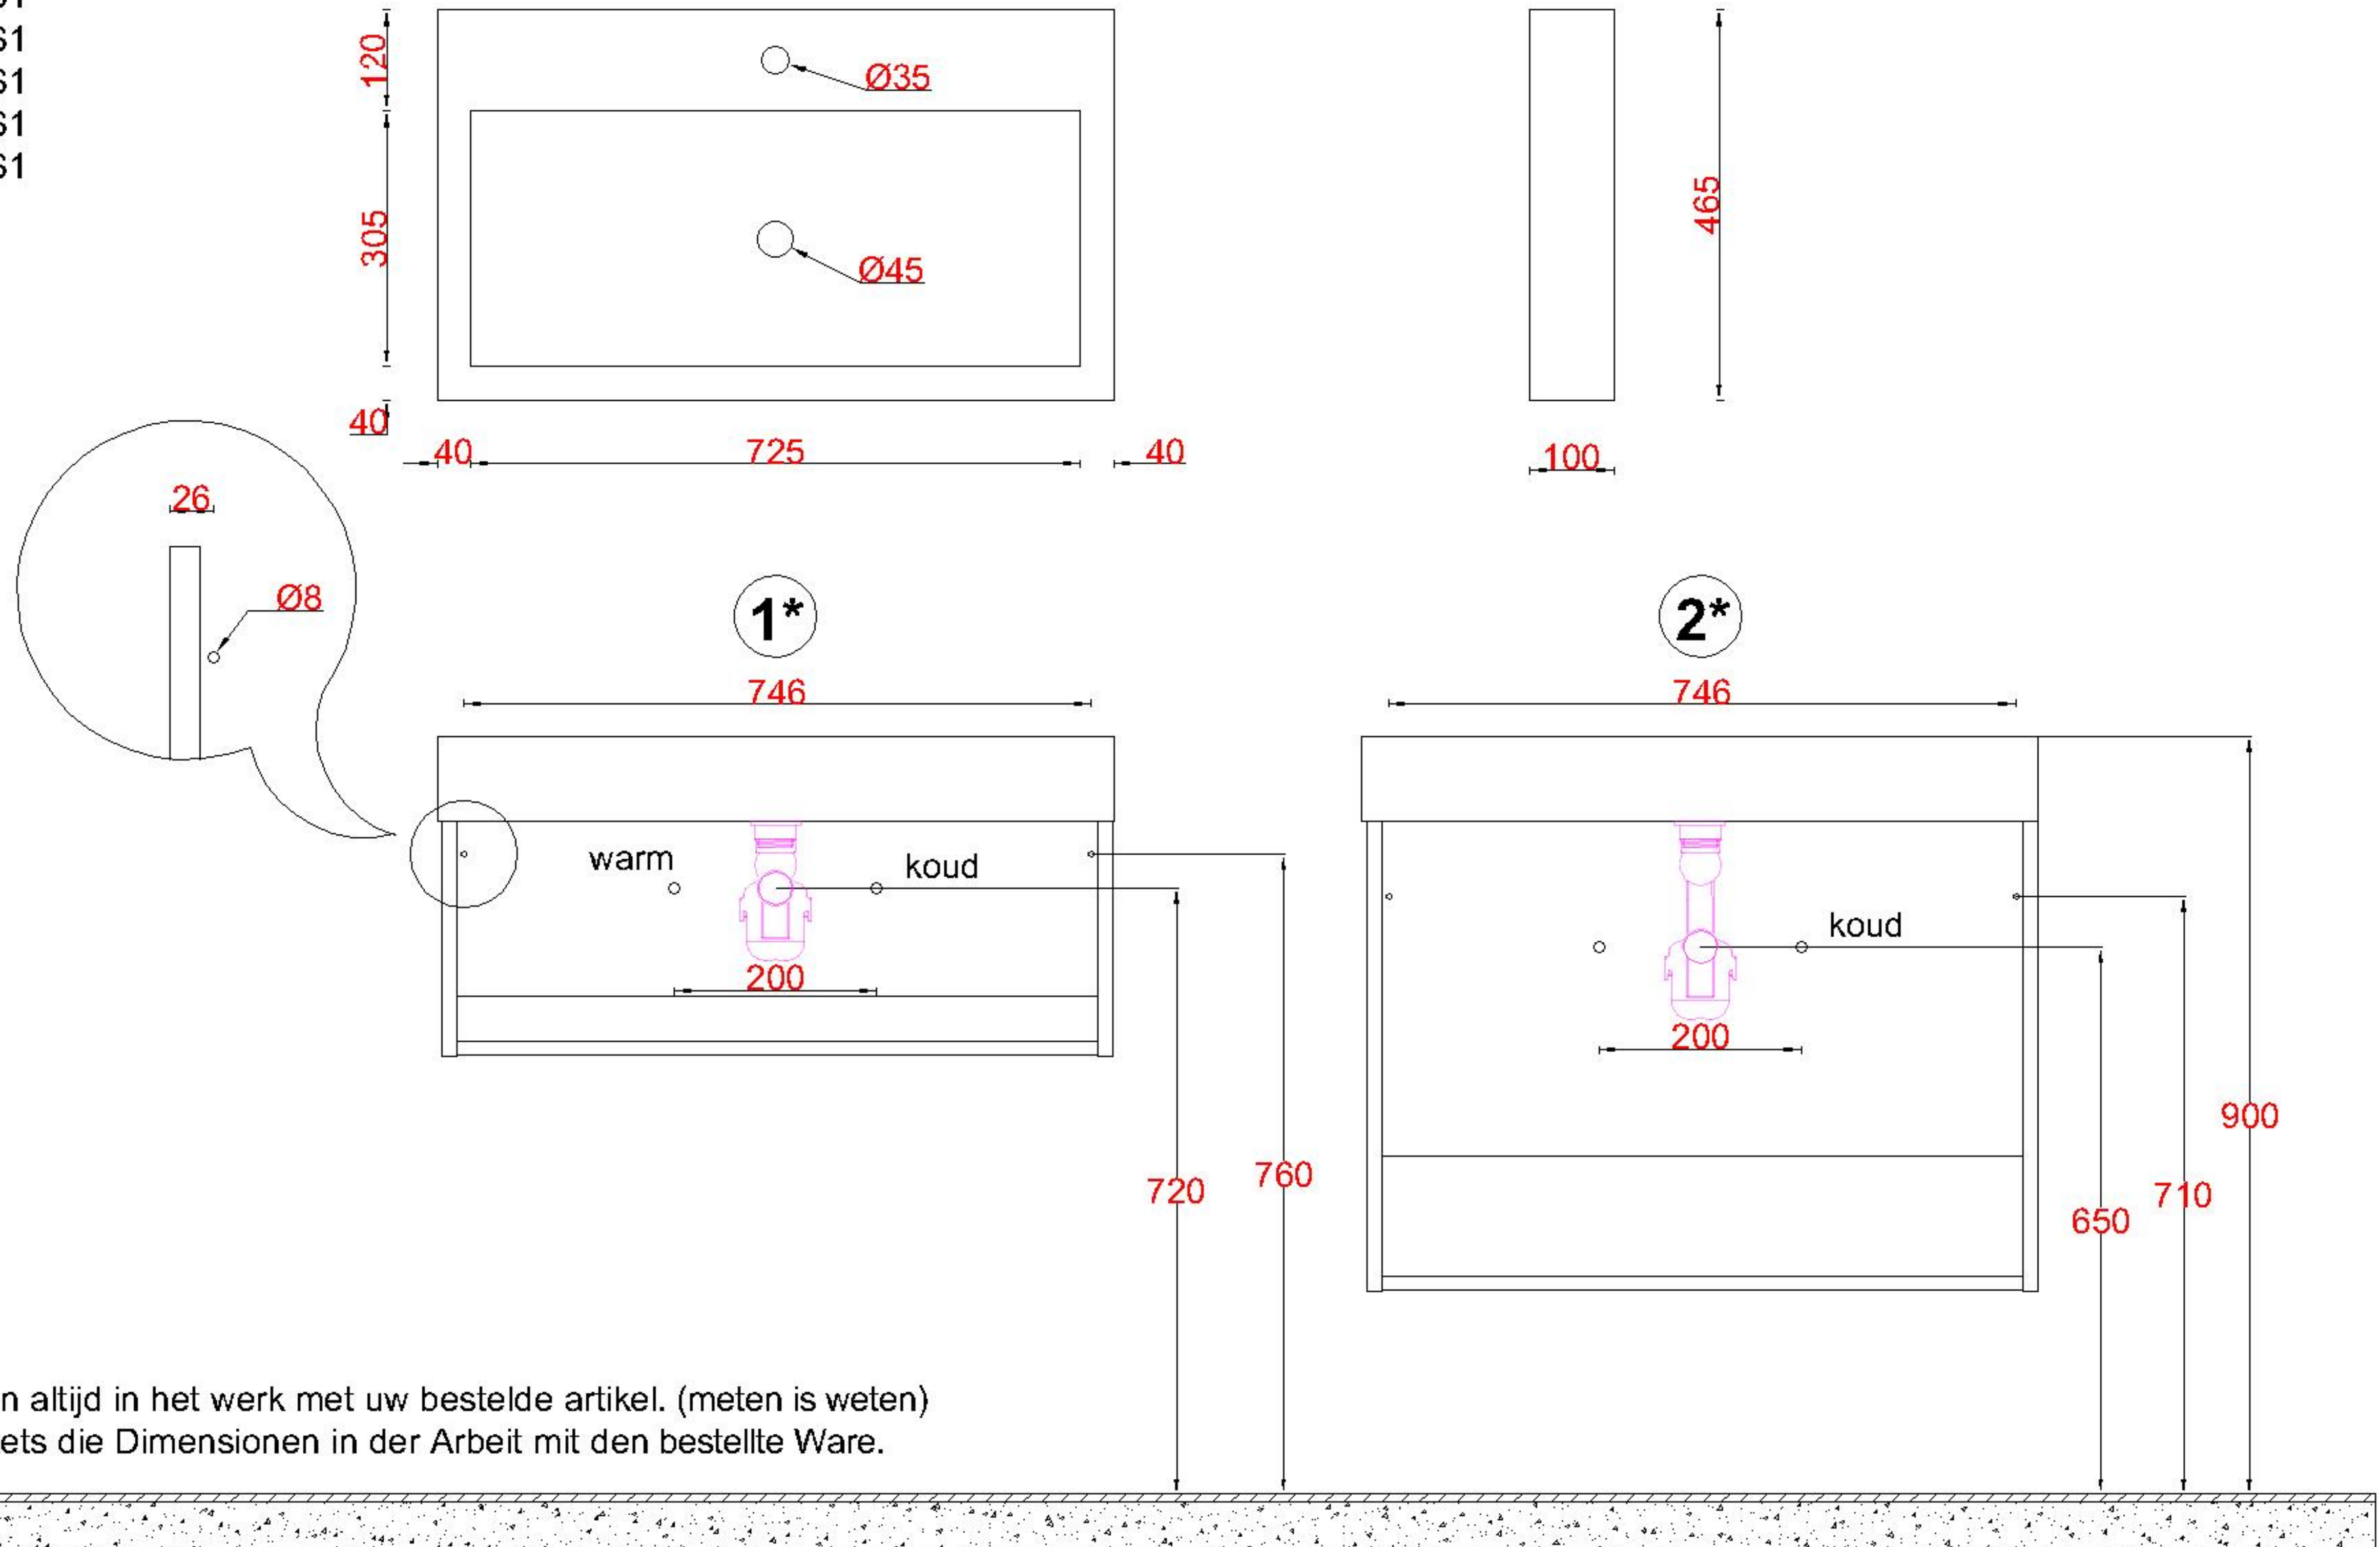

Wastafelblad

1*

WK 825 CS + WB 800 CS1

2*

WK 800 CS + WB 800 CS1

WK 802 CS + WB 800 CS1

WK 805 CS + WB 800 CS1

WK 865 CS + WB 800 CS1

WK 866 CS + WB 800 CS1

LET OP: Controleer maten altijd in het werk met uw bestelde artikel. (meten is weten)

ACHTUNG: Prüfen Sie stets die Dimensionen in der Arbeit mit den bestellte Ware.