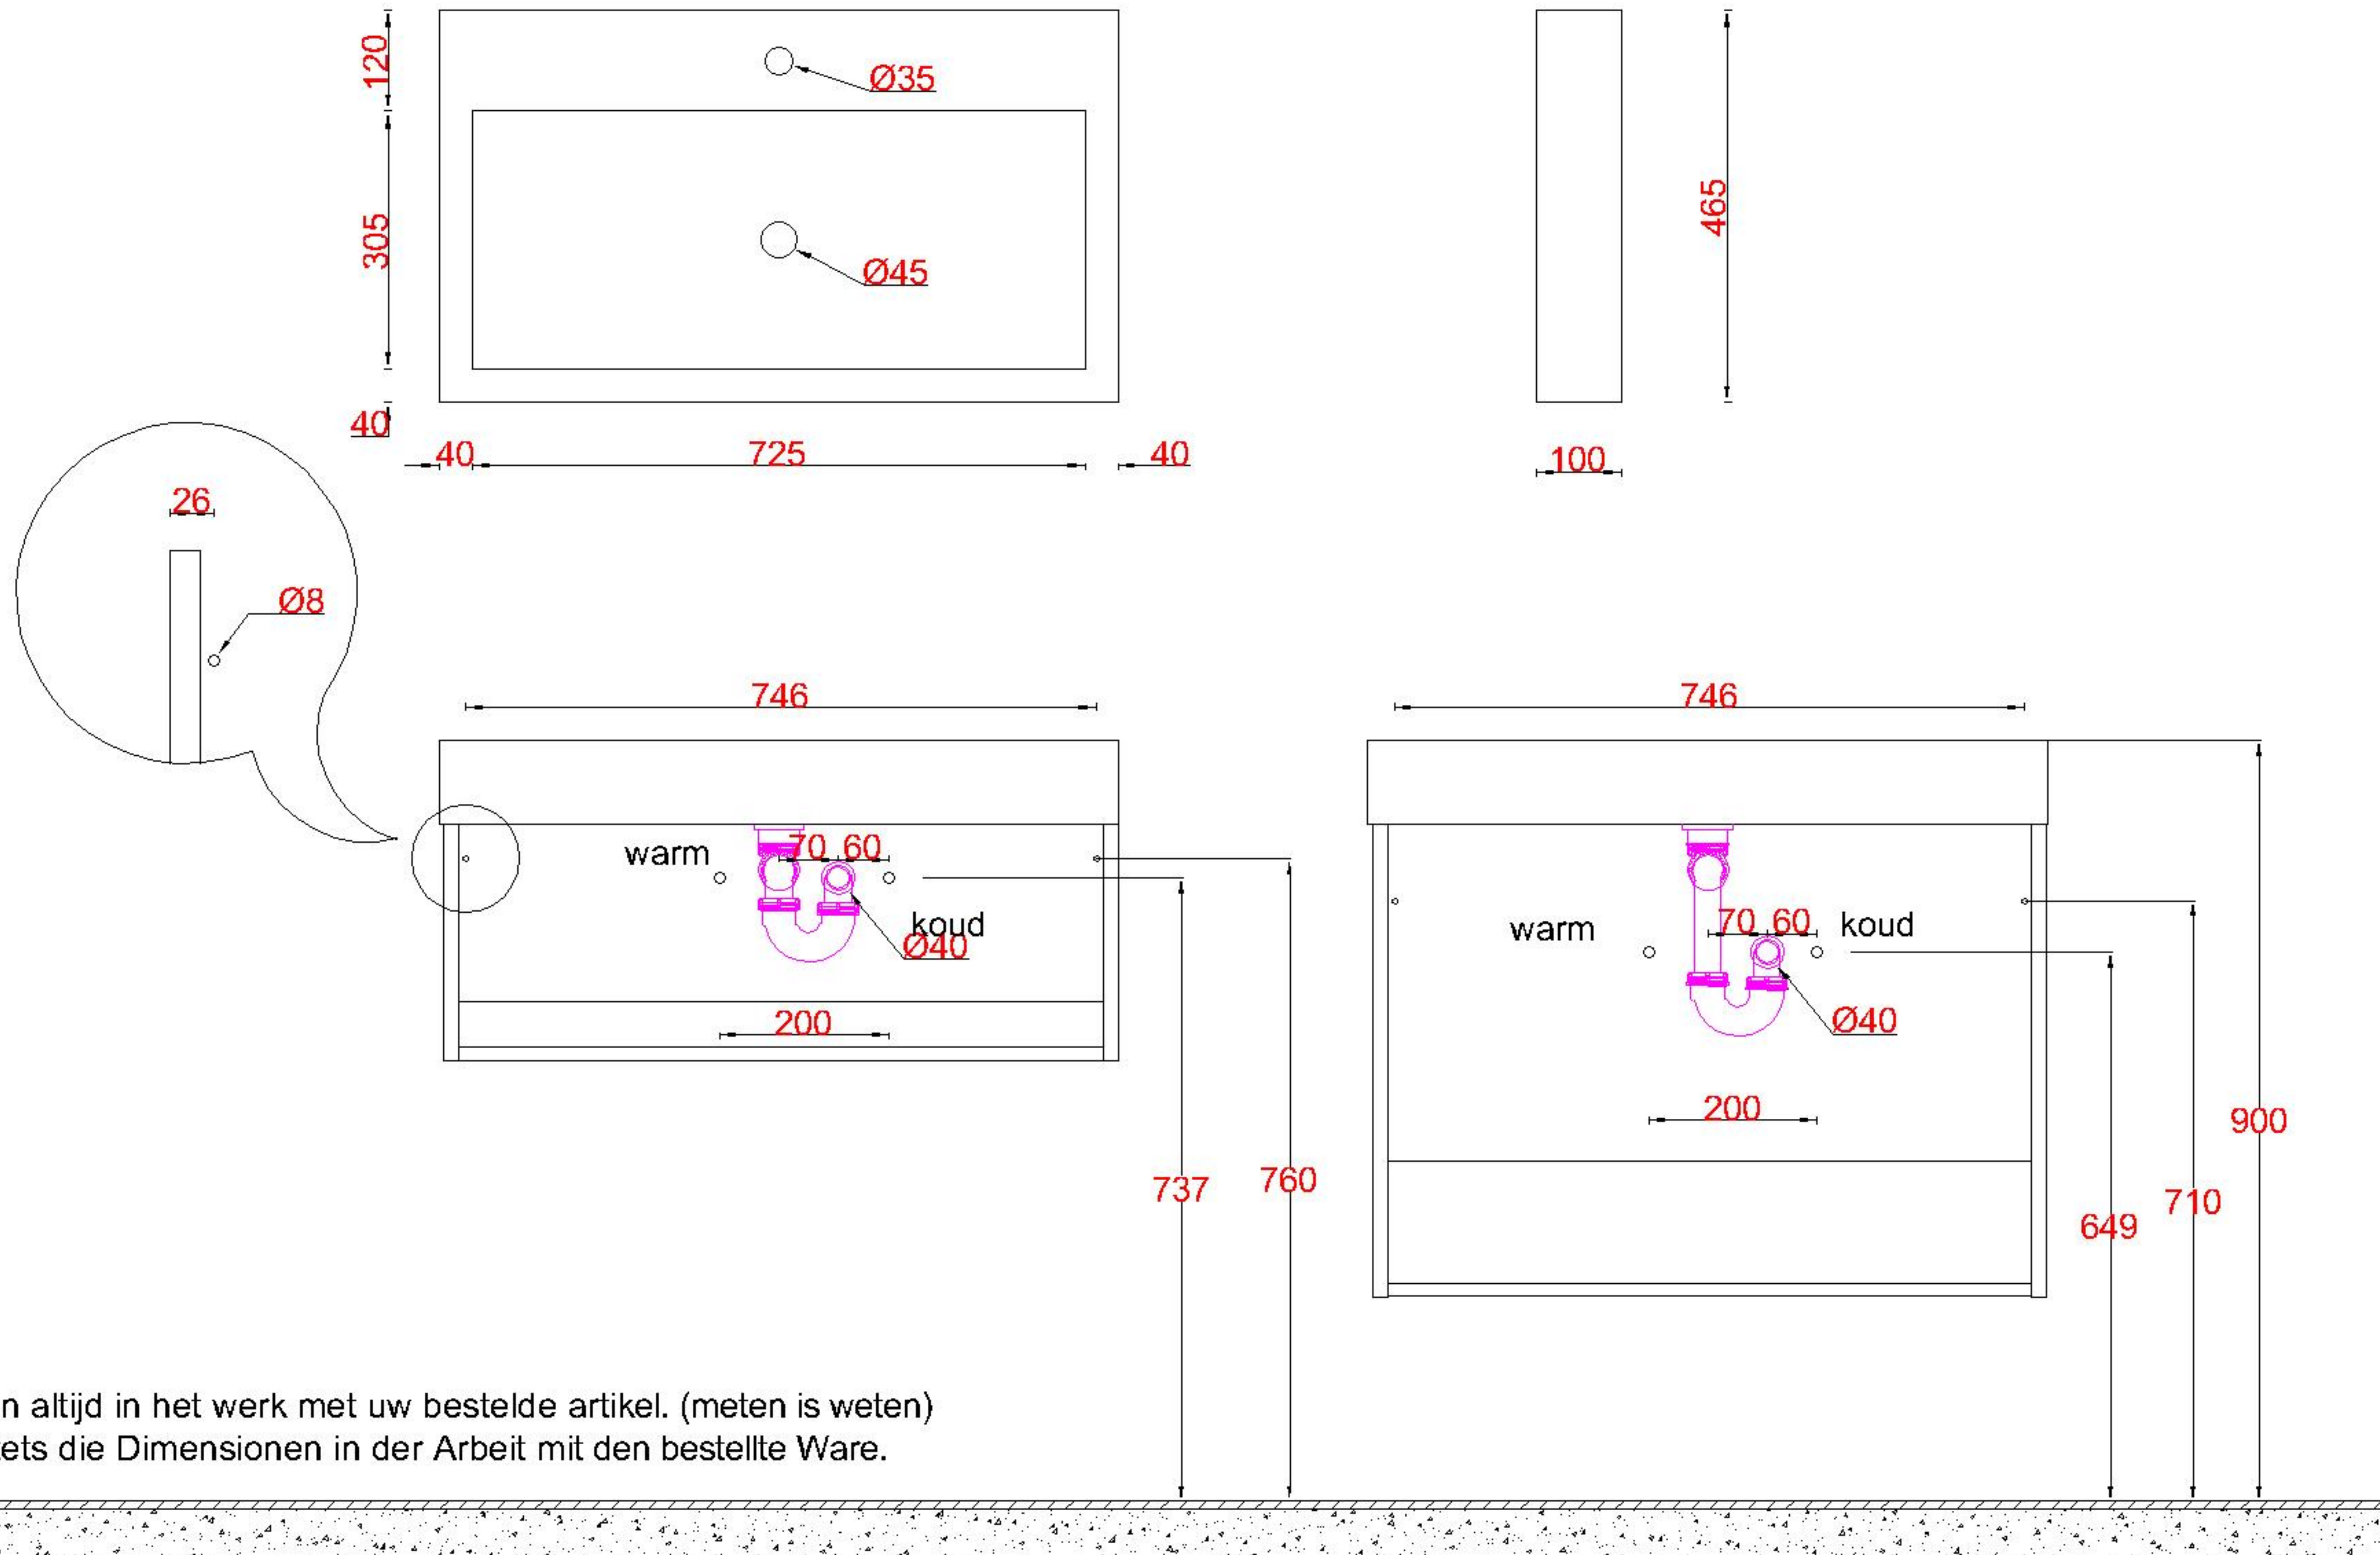

Wastafelblad

WK 825 CS + WB 800 CS1

WK 800 CS + WB 800 CS1

LET OP: Controleer maten altijd in het werk met uw bestelde artikel. (meten is weten)

ACHTUNG: Prüfen Sie stets die Dimensionen in der Arbeit mit den bestellte Ware.