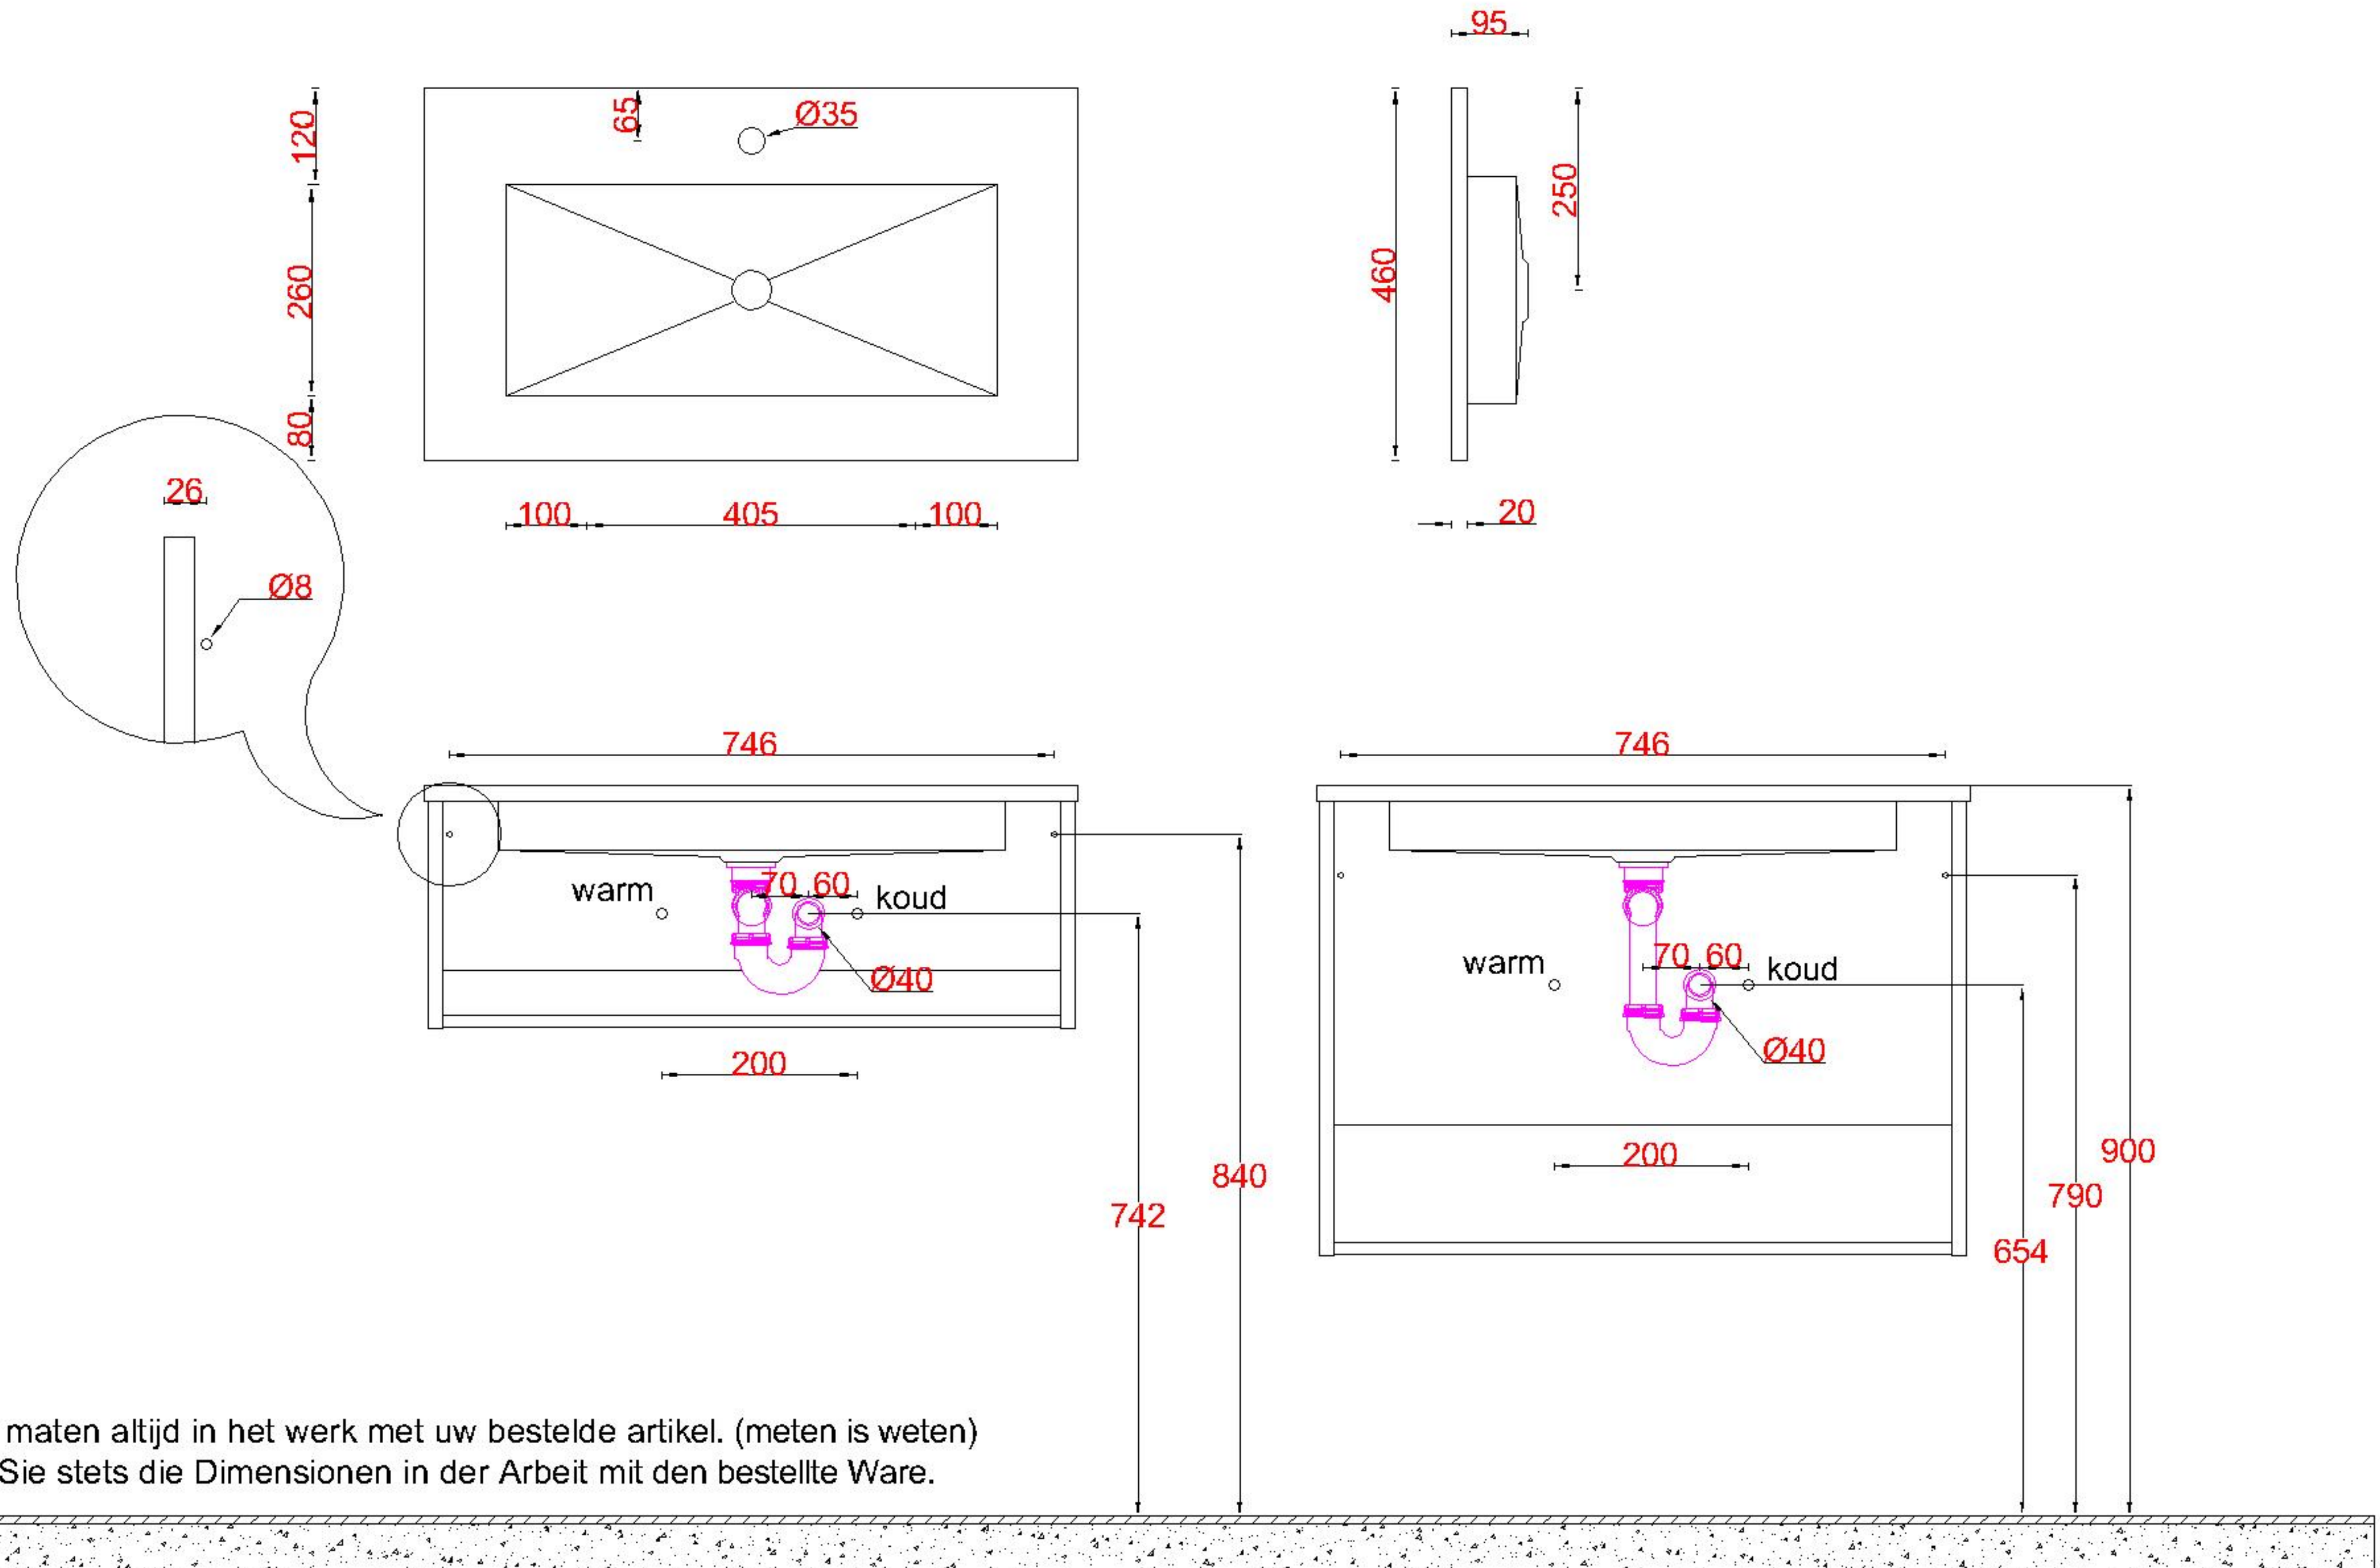

Wastafelblad

WK 825 CS + WM 800 KTC1

WK 800 CS + WM 800 KTC1

WK 805 CS + WM 800 KTC1

LET OP: Controleer maten altijd in het werk met uw bestelde artikel. (meten is weten)

ACHTUNG: Prüfen Sie stets die Dimensionen in der Arbeit mit den bestellte Ware.