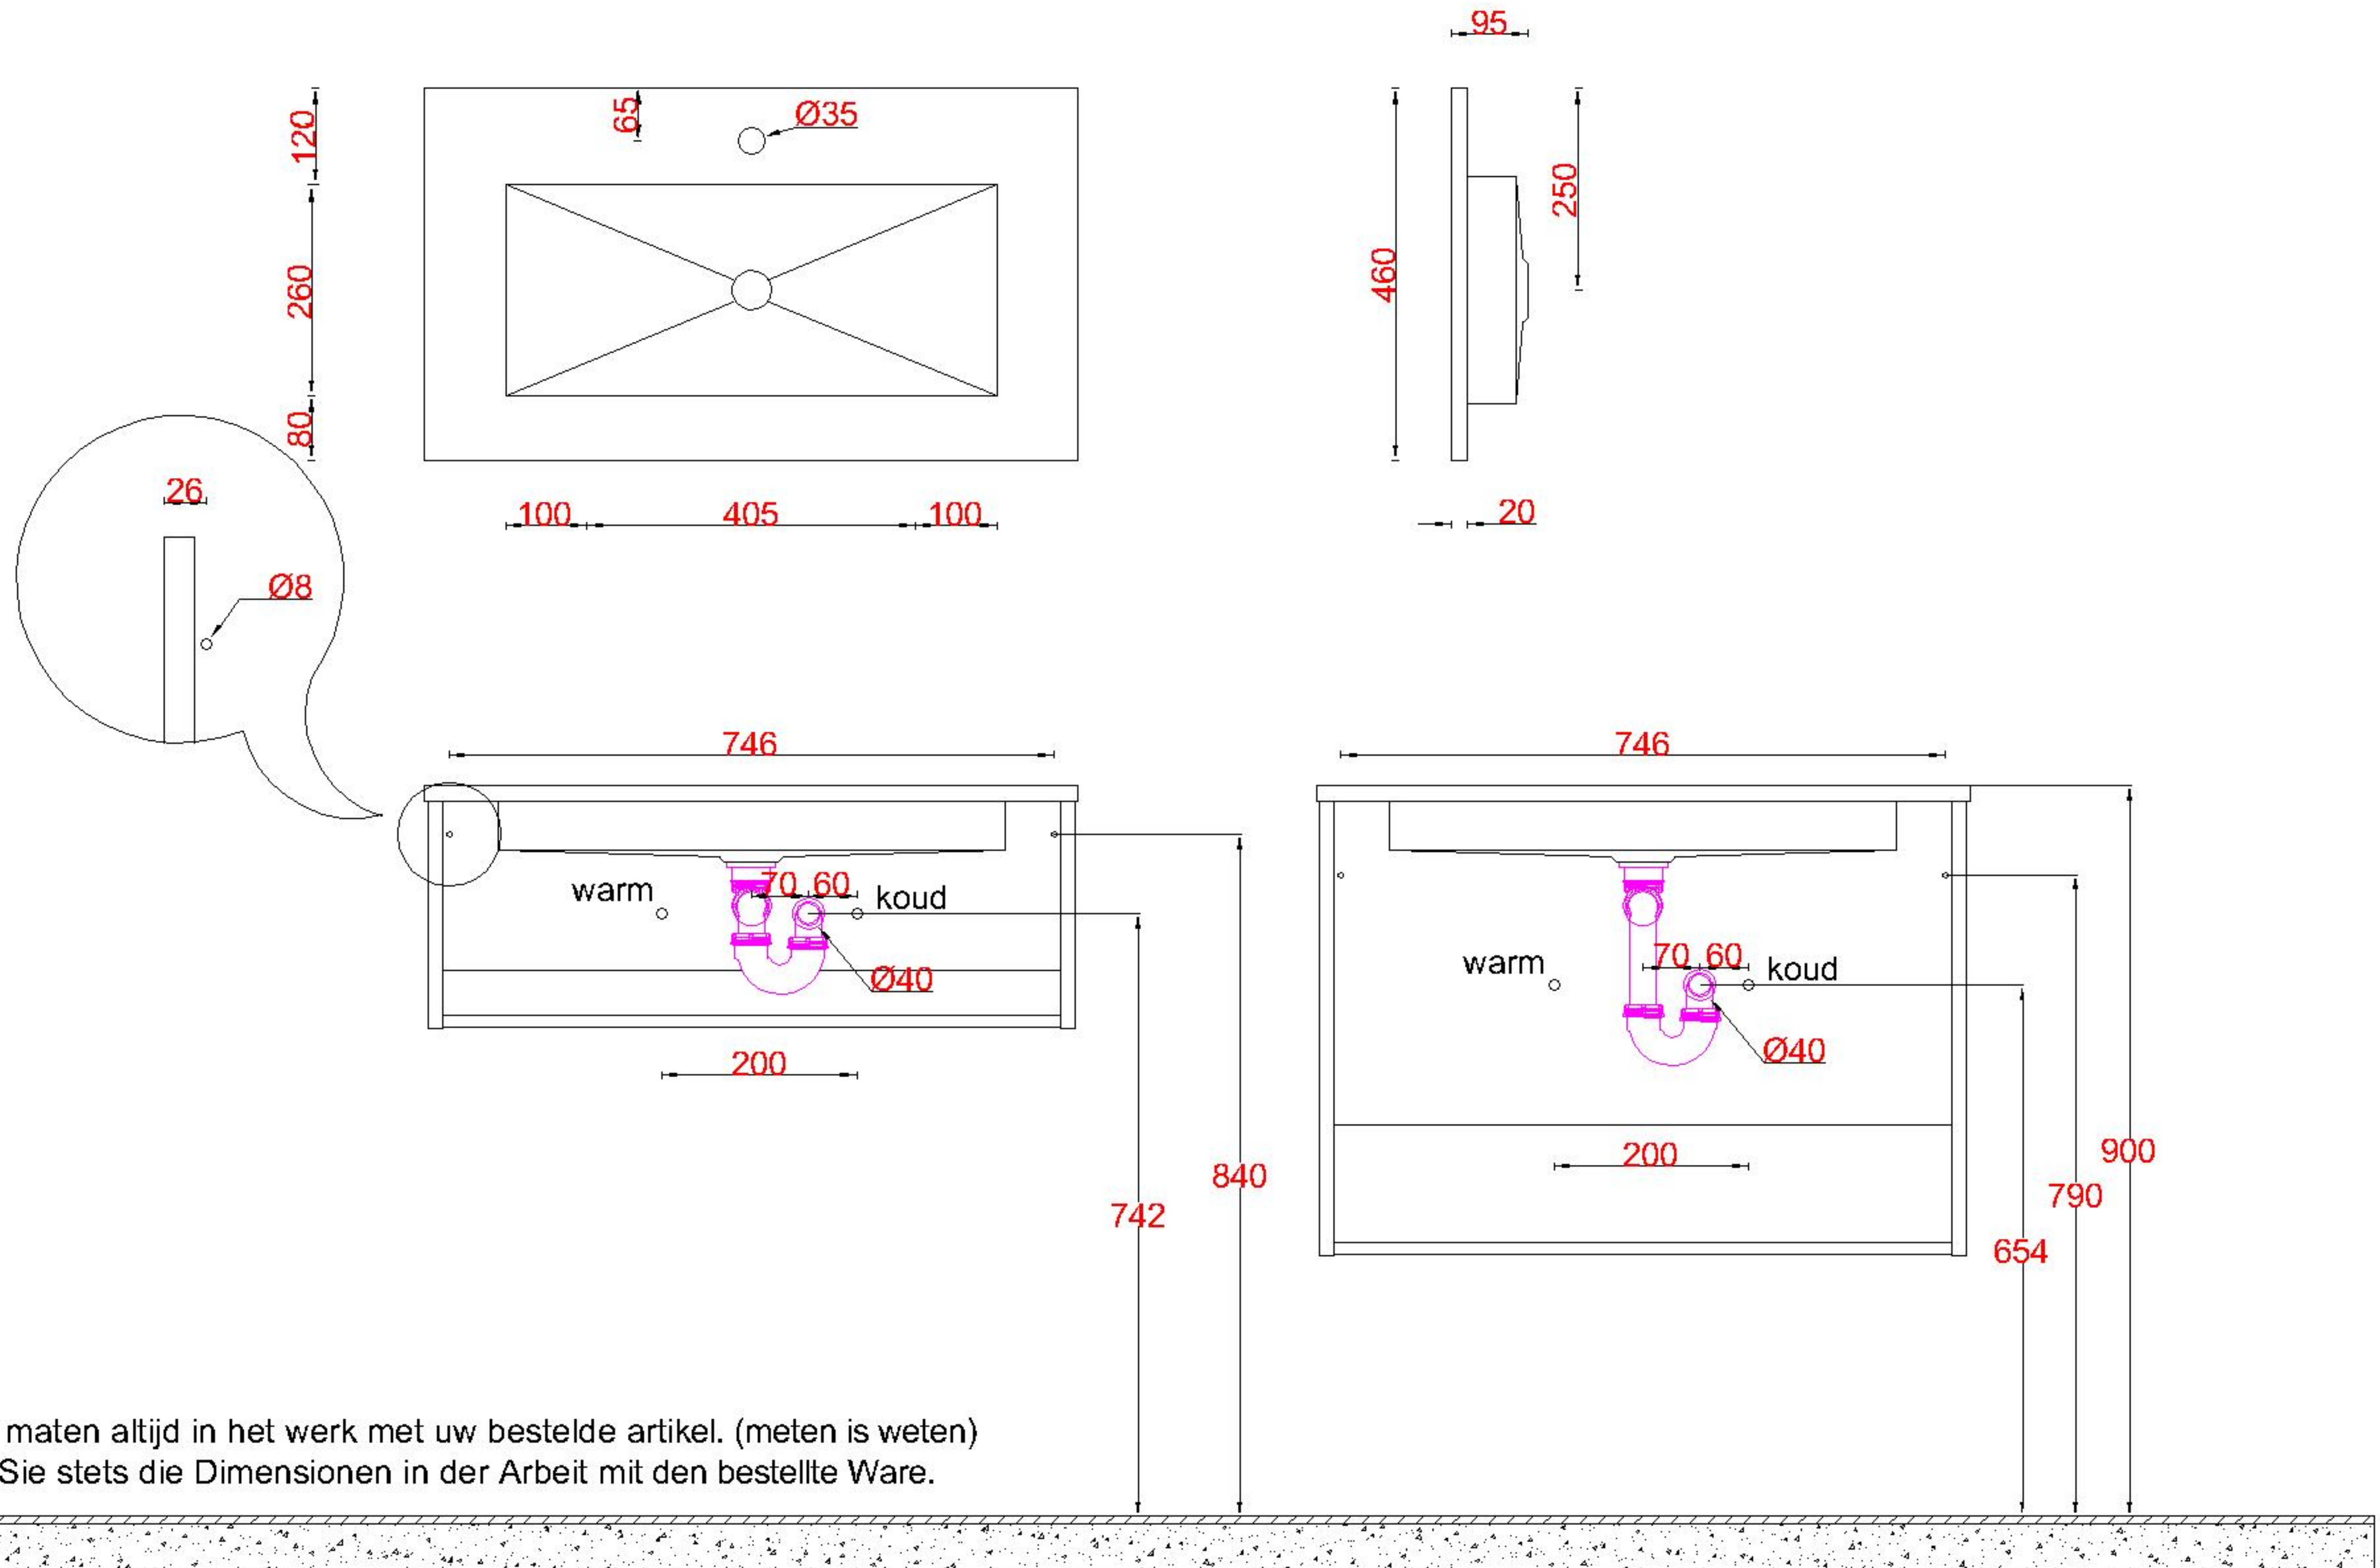

# Wastafelblad

WK 825 CS + WM 800 KTC1

WK 800 CS + WM 800 KTC1

**LET OP:** Controleer maten altijd in het werk met uw bestelde artikel. (meten is weten)

**ACHTUNG:** Prüfen Sie stets die Dimensionen in der Arbeit mit den bestellte Ware.