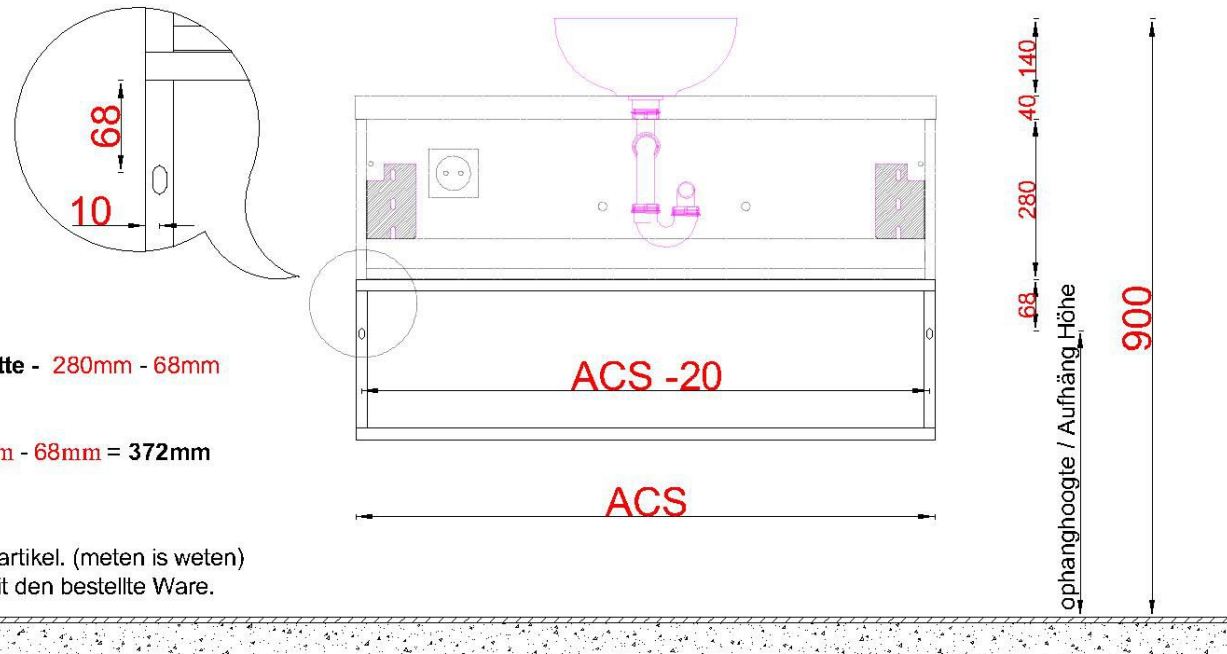

* **AANWIJZING:**

WATERTOEOVOER CENTRAAL bij wasbak met 1 kraan
TOTAAL HOOGTE bovenkant waskom is **900MM**

* **HINWEIS:**

WASSERVERSORGUNG CENTRAL für Waschbecken mit 1 Hahn
GESAMTHÖHE oberseite Waschbecken beträgt **900MM**

Kom/Becken

Waskom of Wastafelplaat dikte/
Becken oder Waschtischplatte Höhe Maß

WM 2626 OPKO	115mm
WM 400 OPKO	125mm
WM 500 OPKO	125mm
WM 635 OPKO	120mm
WM 3939 OPKO	130mm
WM 3232 OPKO	135mm
WM 4040 OPKO	140mm
WM 5039 OPKO	140mm
WS 6040 OPKO	150mm
WS 3900 OPKO	145mm
WS 3200 OPKO	125mm
WB 4836 OPKO	127mm
WB 4343 OPKO	156mm
WB 3737 OPKO	135mm
WB 2424 OPKO	128mm

Wastafelplaat/Waschtischplatte

HPL20 MW	20mm
HPL40 MW	40mm
WSV	12mm
WCV	20mm
WBV	20mm

Ophang hoogte berekening/Aufhäng Höhe Maß berechnung

Hoogte/Höhe Maß

900mm - Kom en Wastafelplaat/Becken und Waschtischplatte - 280mm - 68mm

Voorbeeld/Beispiel

900mm - 140mm (WM 4040 OPKO) - 40mm (HPL40) - 280mm - 68mm = 372mm

LET OP: Controleer maten altijd in het werk met uw bestelde artikel. (meten is weten)

ACHTUNG: Prüfen Sie stets die Dimensionen in der Arbeit mit den bestellte Ware.