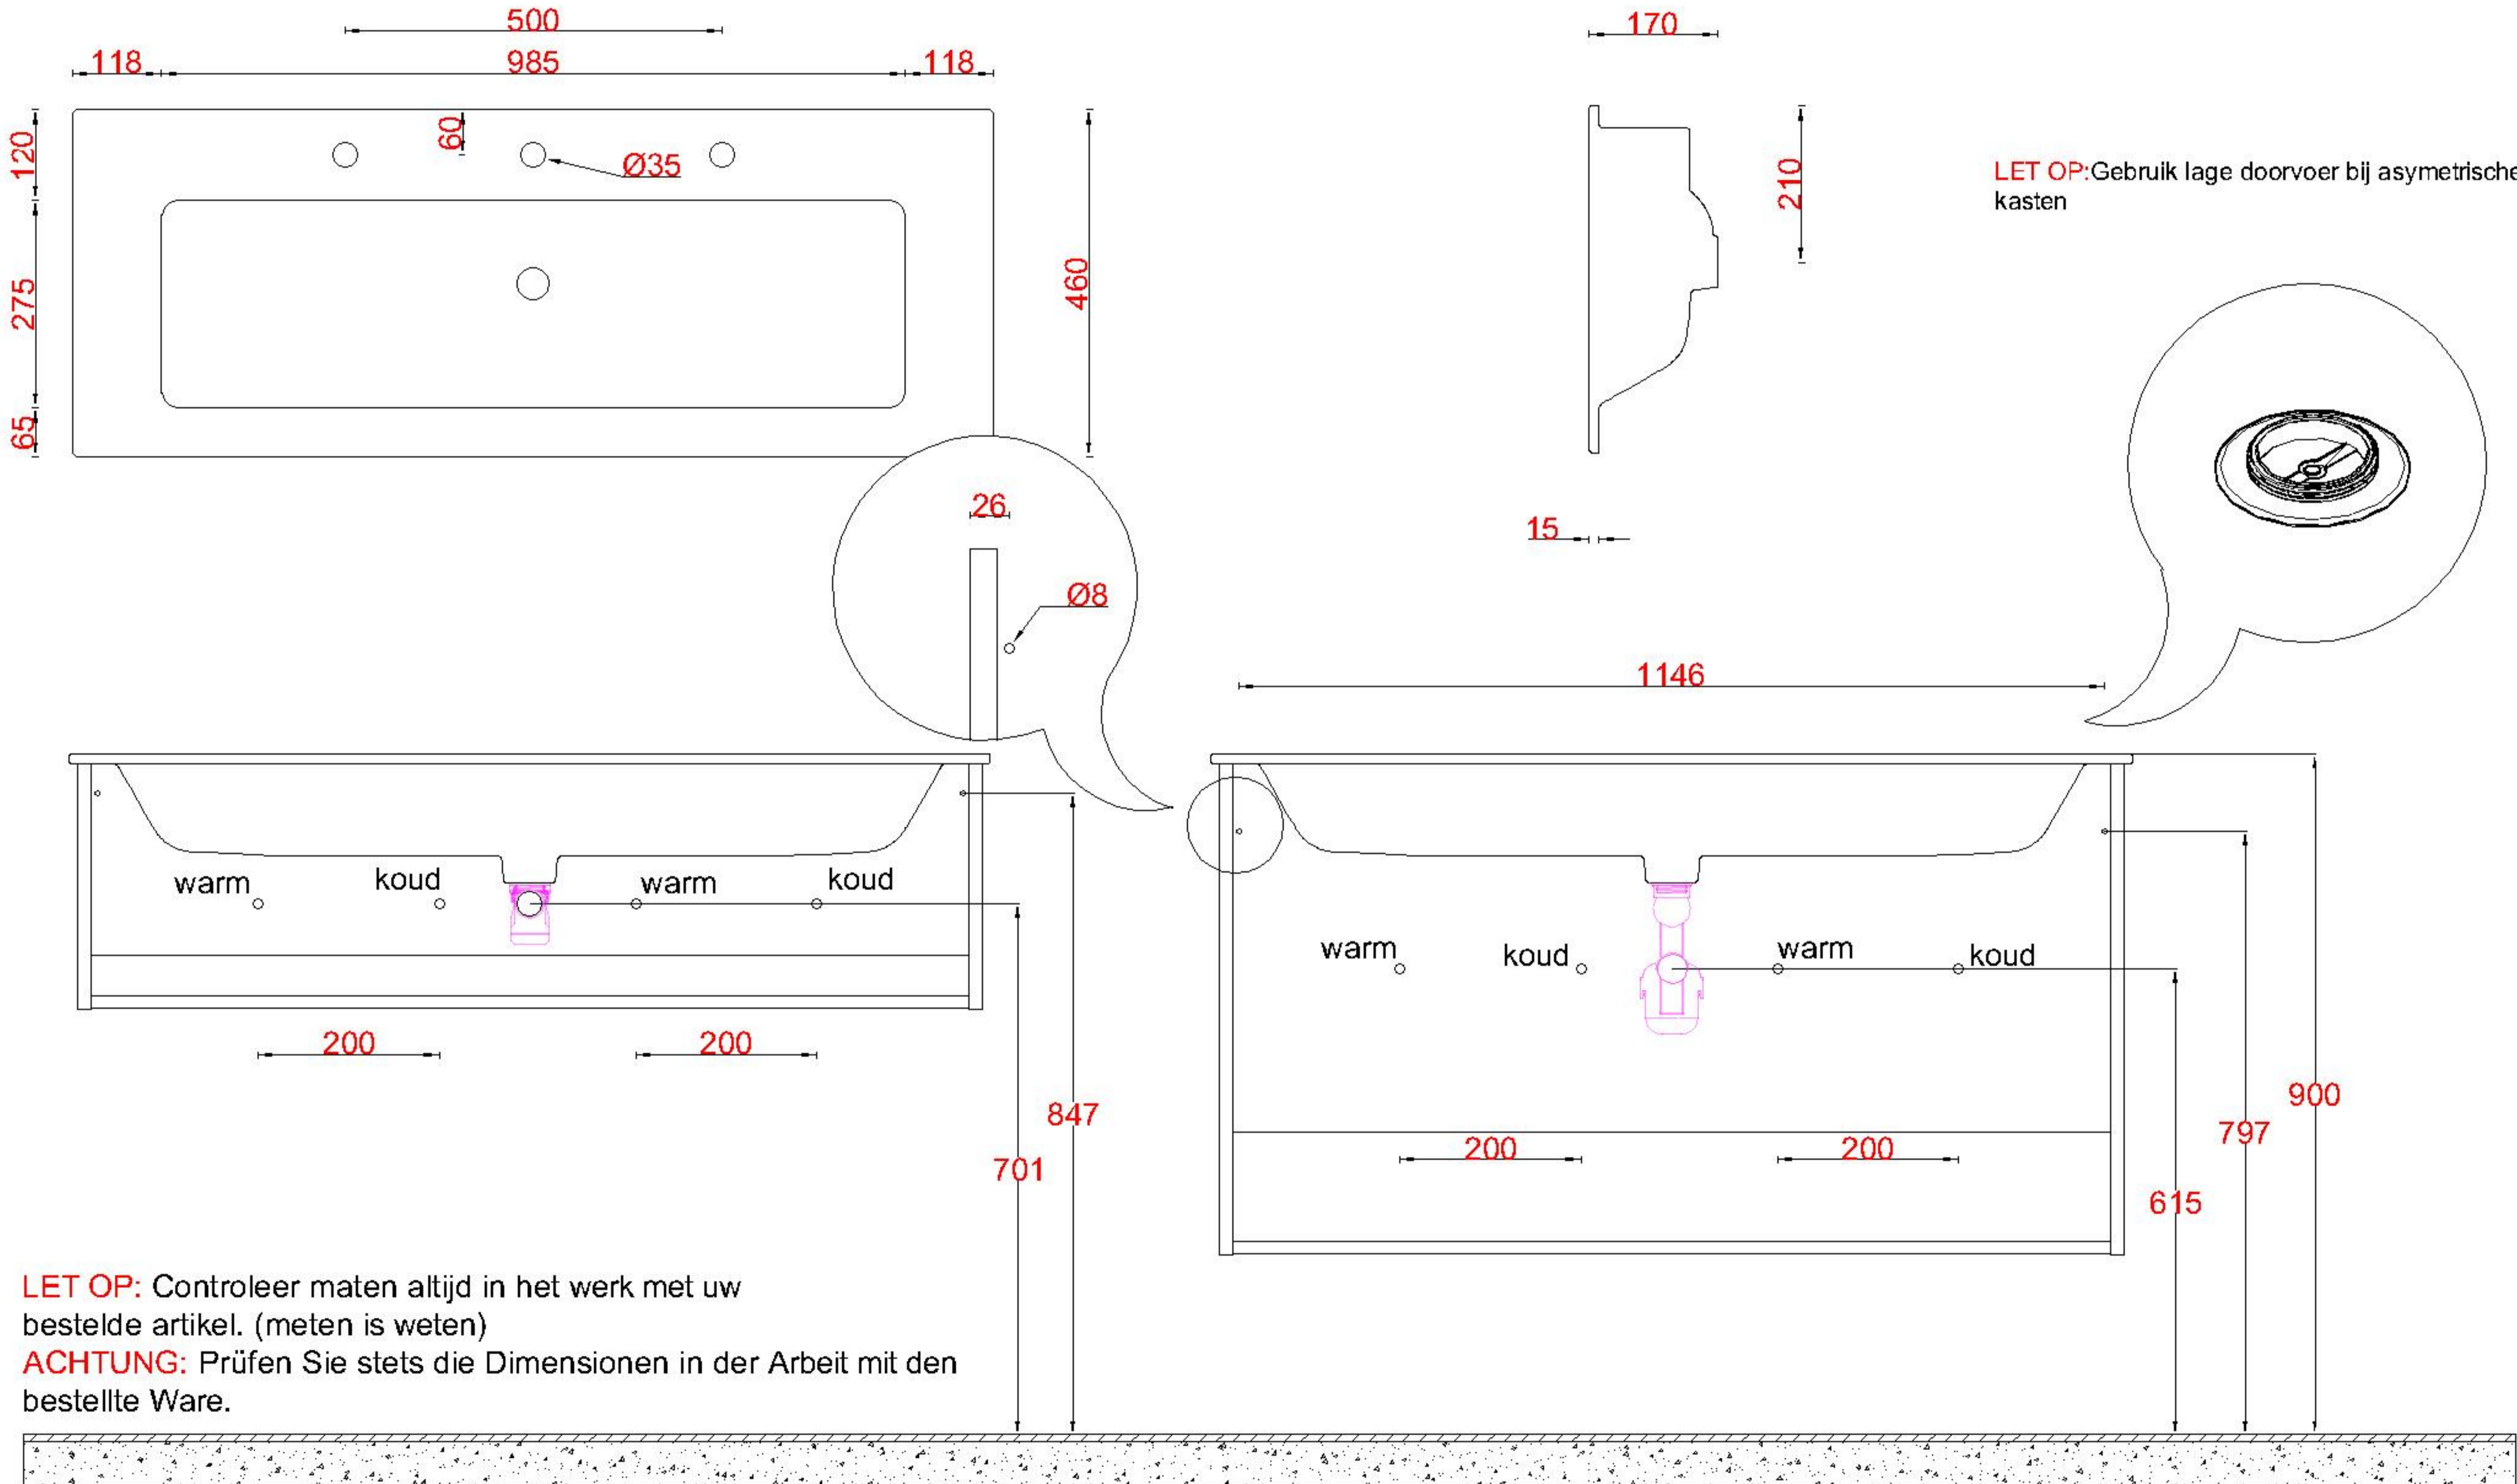

Wastafelblad

WK 1235 DN + WM 1220 DN2
 WK 1200 DN + WM 1220 DN2
 WK 1205 DN + WM 1220 DN2

WK 1236 DN + WM 1220 DN2
 WK 1204 DN + WM 1220 DN2
 WK 1245 DN + WM 1220 DN2

LET OP: Controleer maten altijd in het werk met uw bestelde artikel. (meten is weten)

ACHTUNG: Prüfen Sie stets die Dimensionen in der Arbeit mit den bestellte Ware.