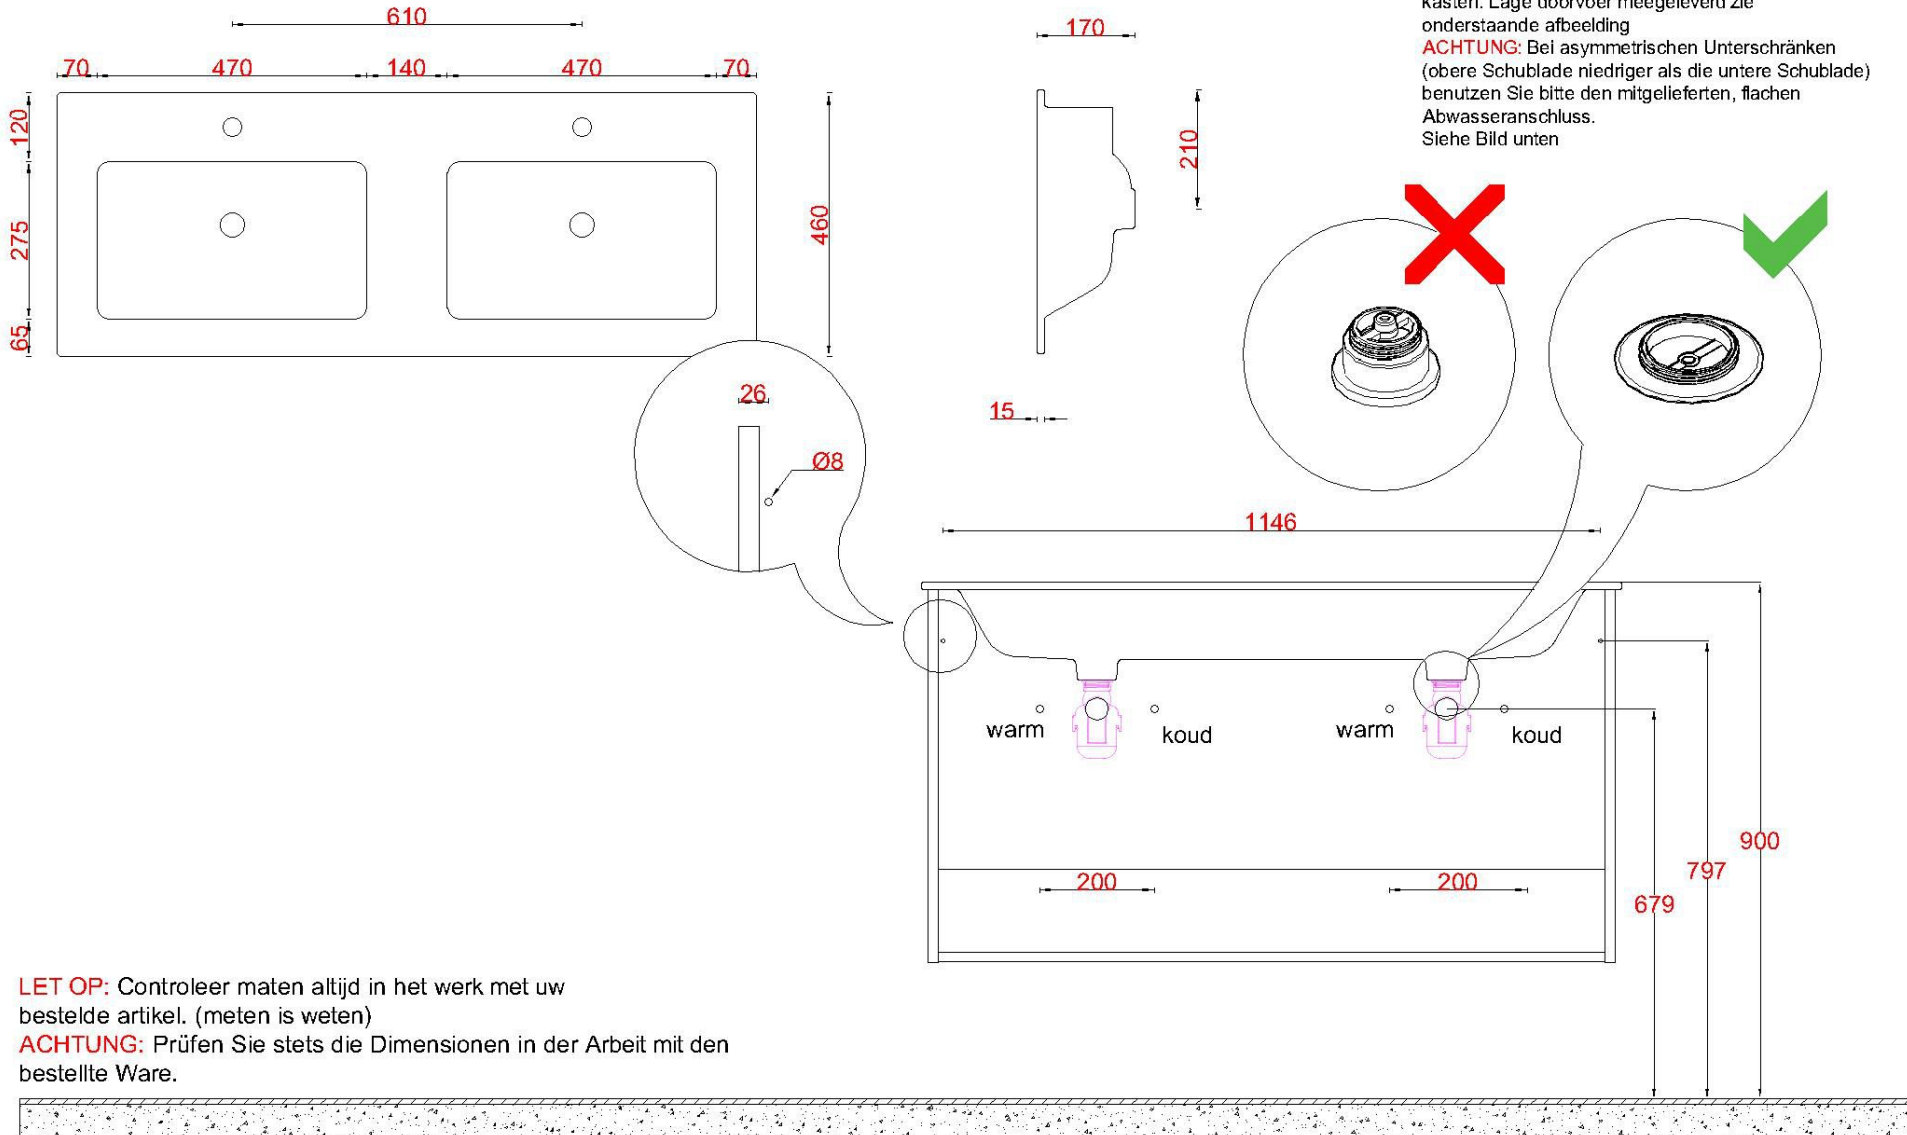

# Wastafelblad

WK 1200 DNO2 + WM 1222 DN2

WK 1202 DNO + WM 1222 DN2

**LET OP:** Gebruik lage doorvoer bij asymmetrische kasten. Lage doorvoer meegeleverd zie onderstaande afbeelding  
**ACHTUNG:** Bei asymmetrischen Unterschränken (obere Schublade niedriger als die untere Schublade) benutzen Sie bitte den mitgelieferten, flachen Abwasseranschluss. Siehe Bild unten

**LET OP:** Controleer maten altijd in het werk met uw bestelde artikel. (meten is weten)

**ACHTUNG:** Prüfen Sie stets die Dimensionen in der Arbeit mit den bestellte Ware.