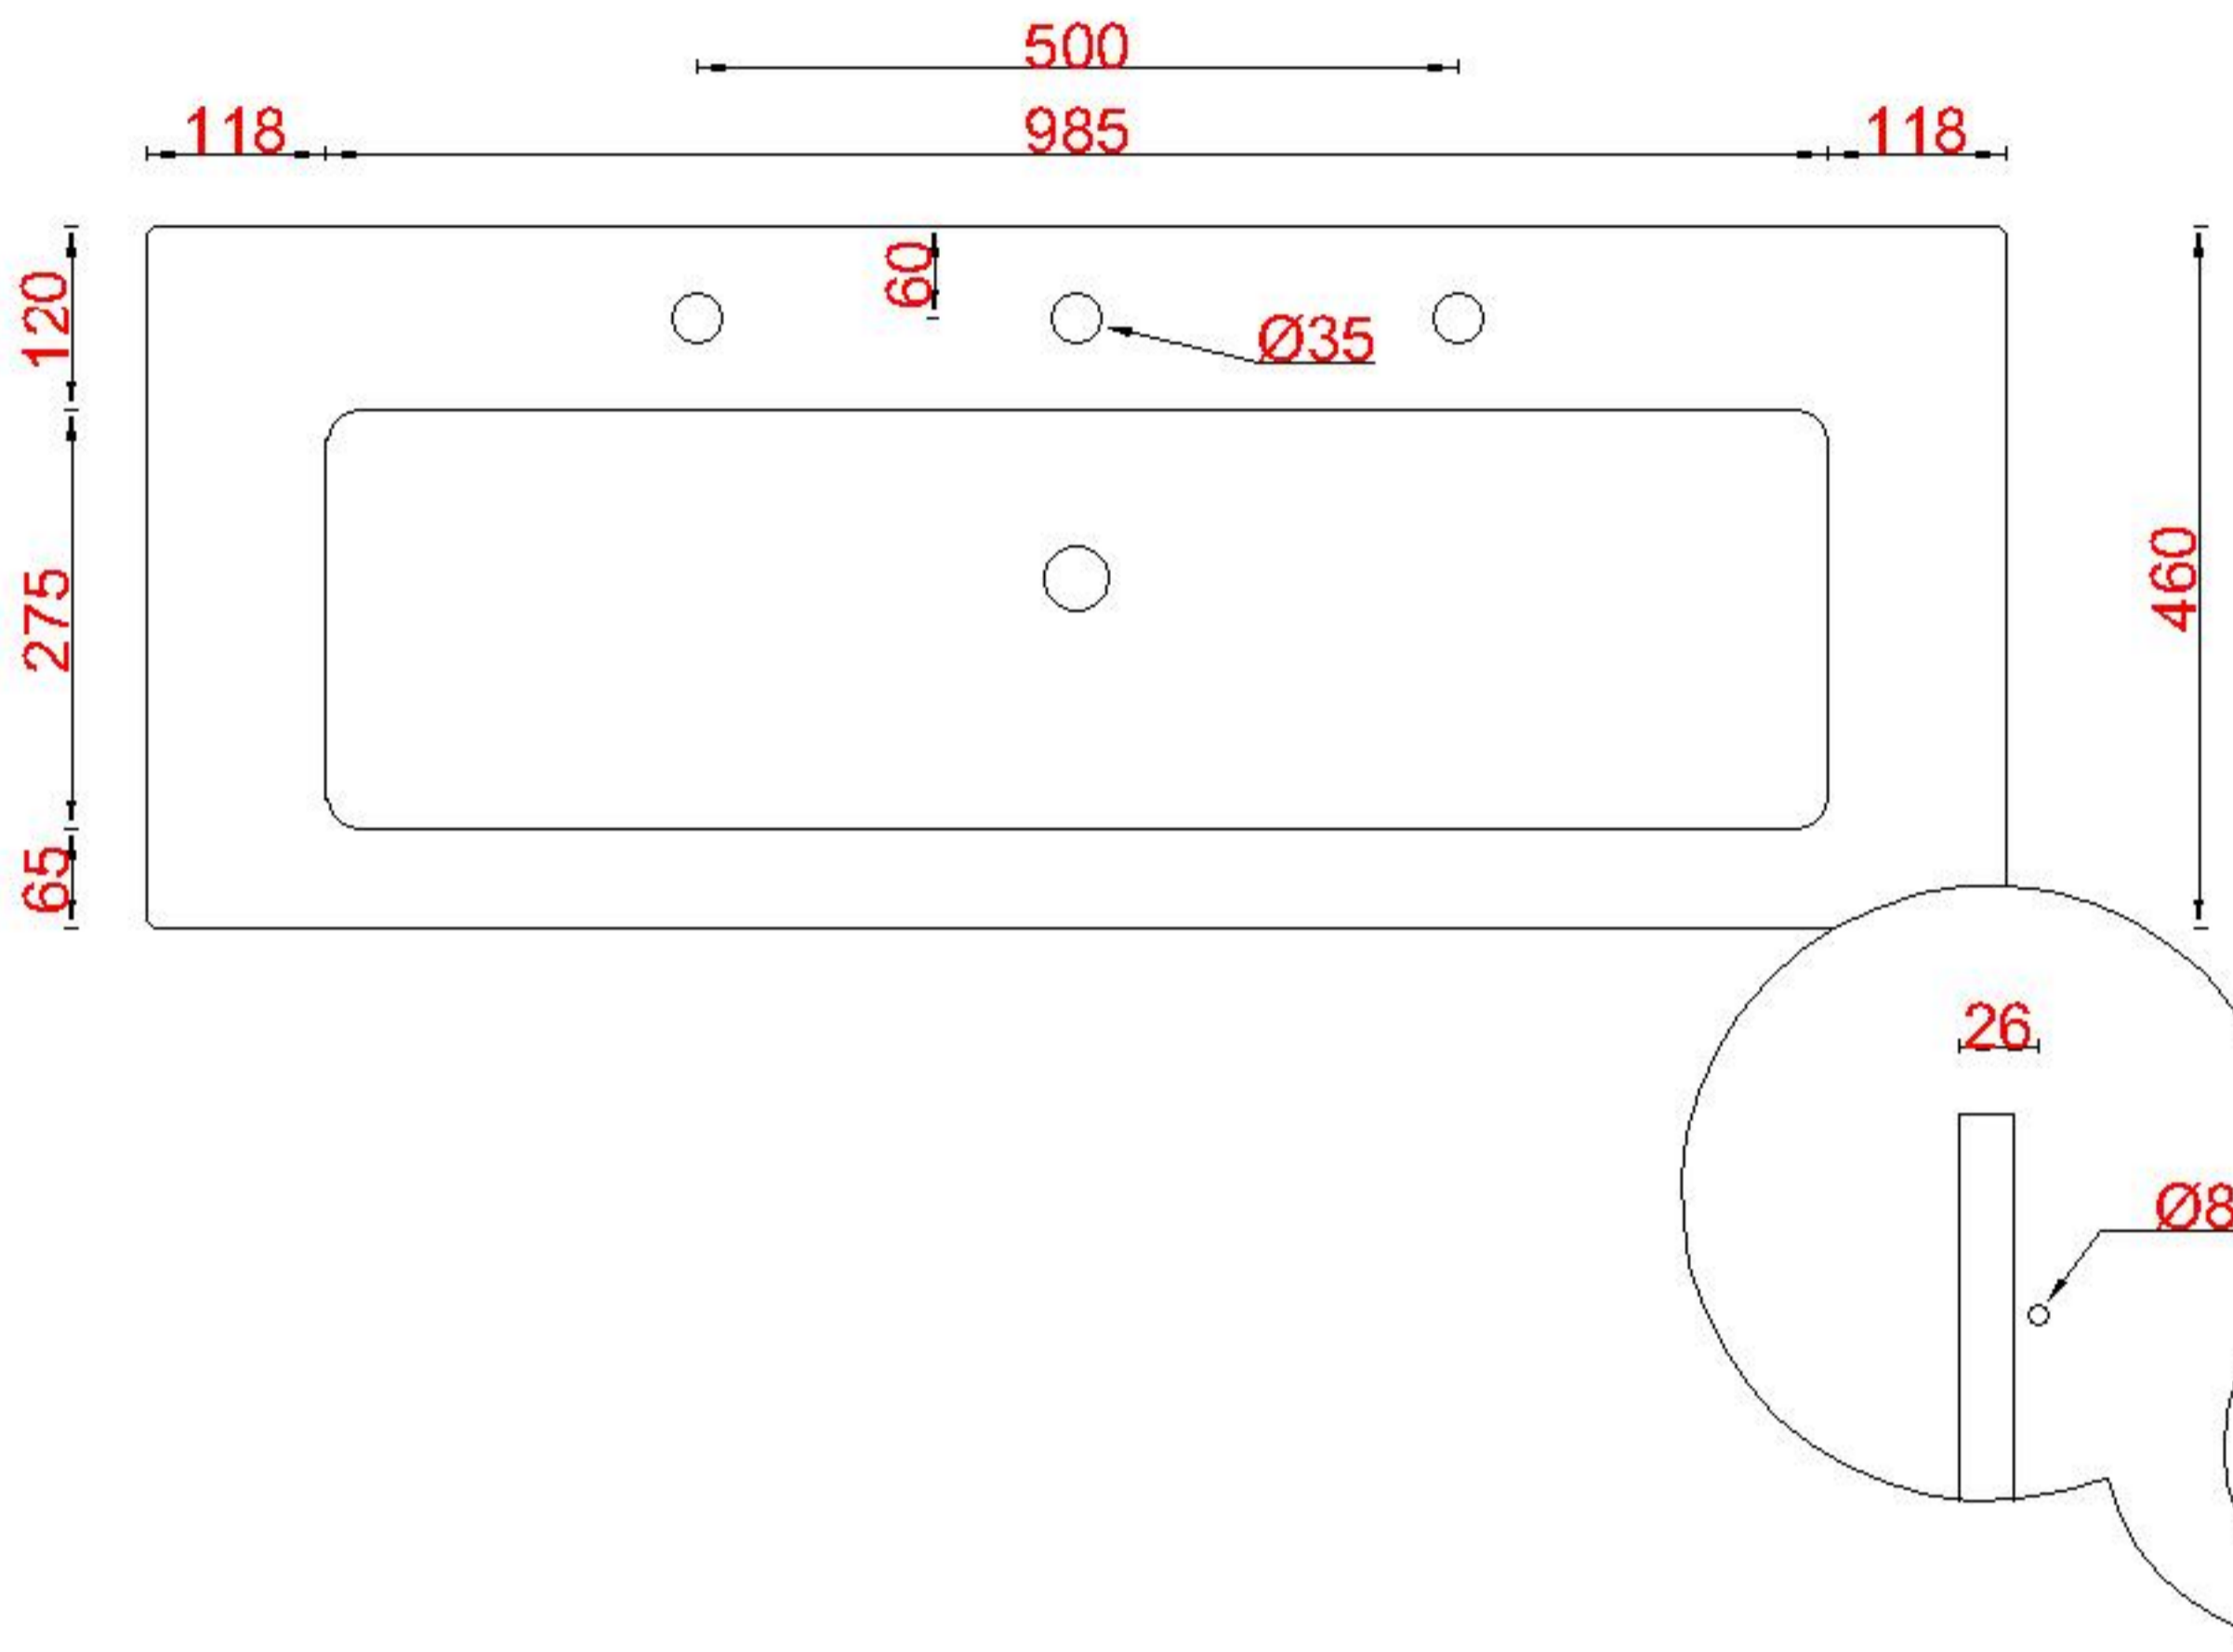

Wastafelblad

WK 1205 DN + WM 1220 DN2

WK 1245 DN + WM 1220 DN2

LET OP: Gebruik lage doorvoer bij asymmetrische kasten. Lage doorvoer meegeleverd zie onderstaande afbeelding
ACHTUNG: Bei asymmetrischen Unterschränken (obere Schublade niedriger als die untere Schublade) benutzen Sie bitte den mitgelieferten, flachen Abwasseranschluss. Siehe Bild unten

LET OP: Controleer maten altijd in het werk met uw bestelde artikel. (meten is weten)

ACHTUNG: Prüfen Sie stets die Dimensionen in der Arbeit mit den bestellte Ware.