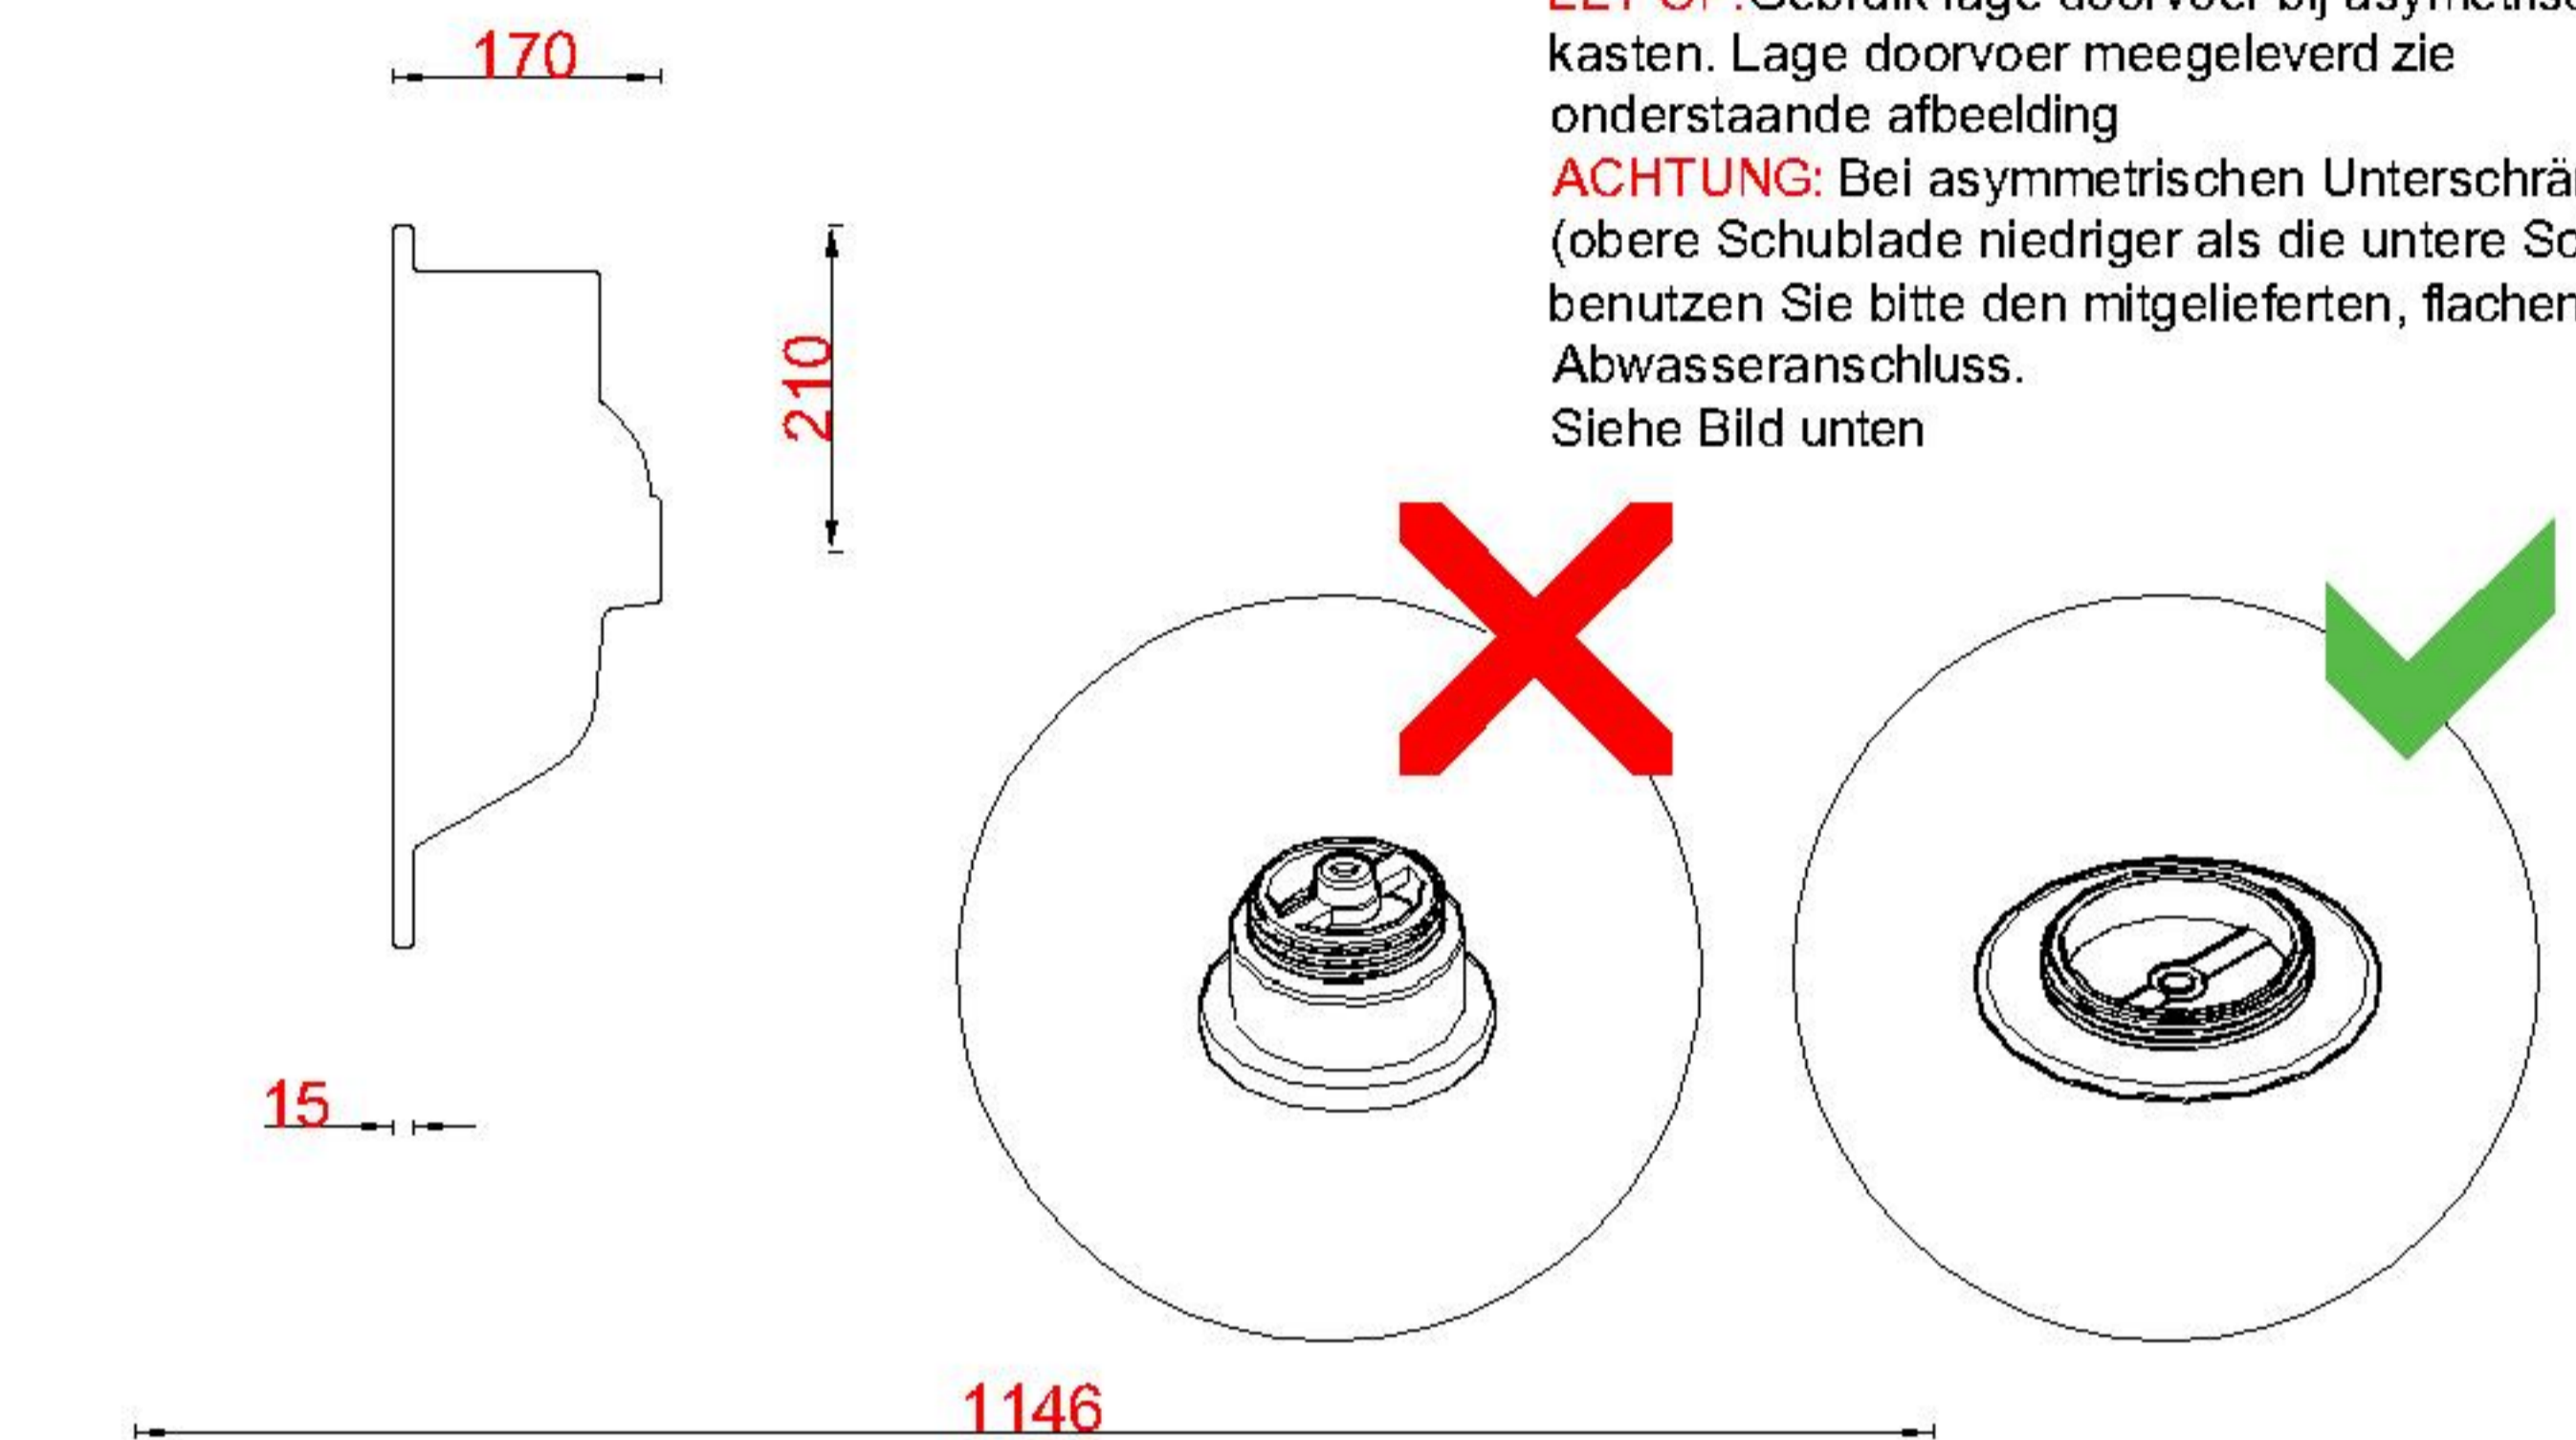

Wastafelblad

WK 1205 DN + WM 1220 DN2

WK 1245 DN + WM 1220 DN2

LET OP: Gebruik lage doorvoer bij asymmetrische kasten. Lage doorvoer meegeleverd zie onderstaande afbeelding
ACHTUNG: Bei asymmetrischen Unterschränken (obere Schublade niedriger als die untere Schublade) benutzen Sie bitte den mitgelieferten, flachen Abwasseranschluss. Siehe Bild unten