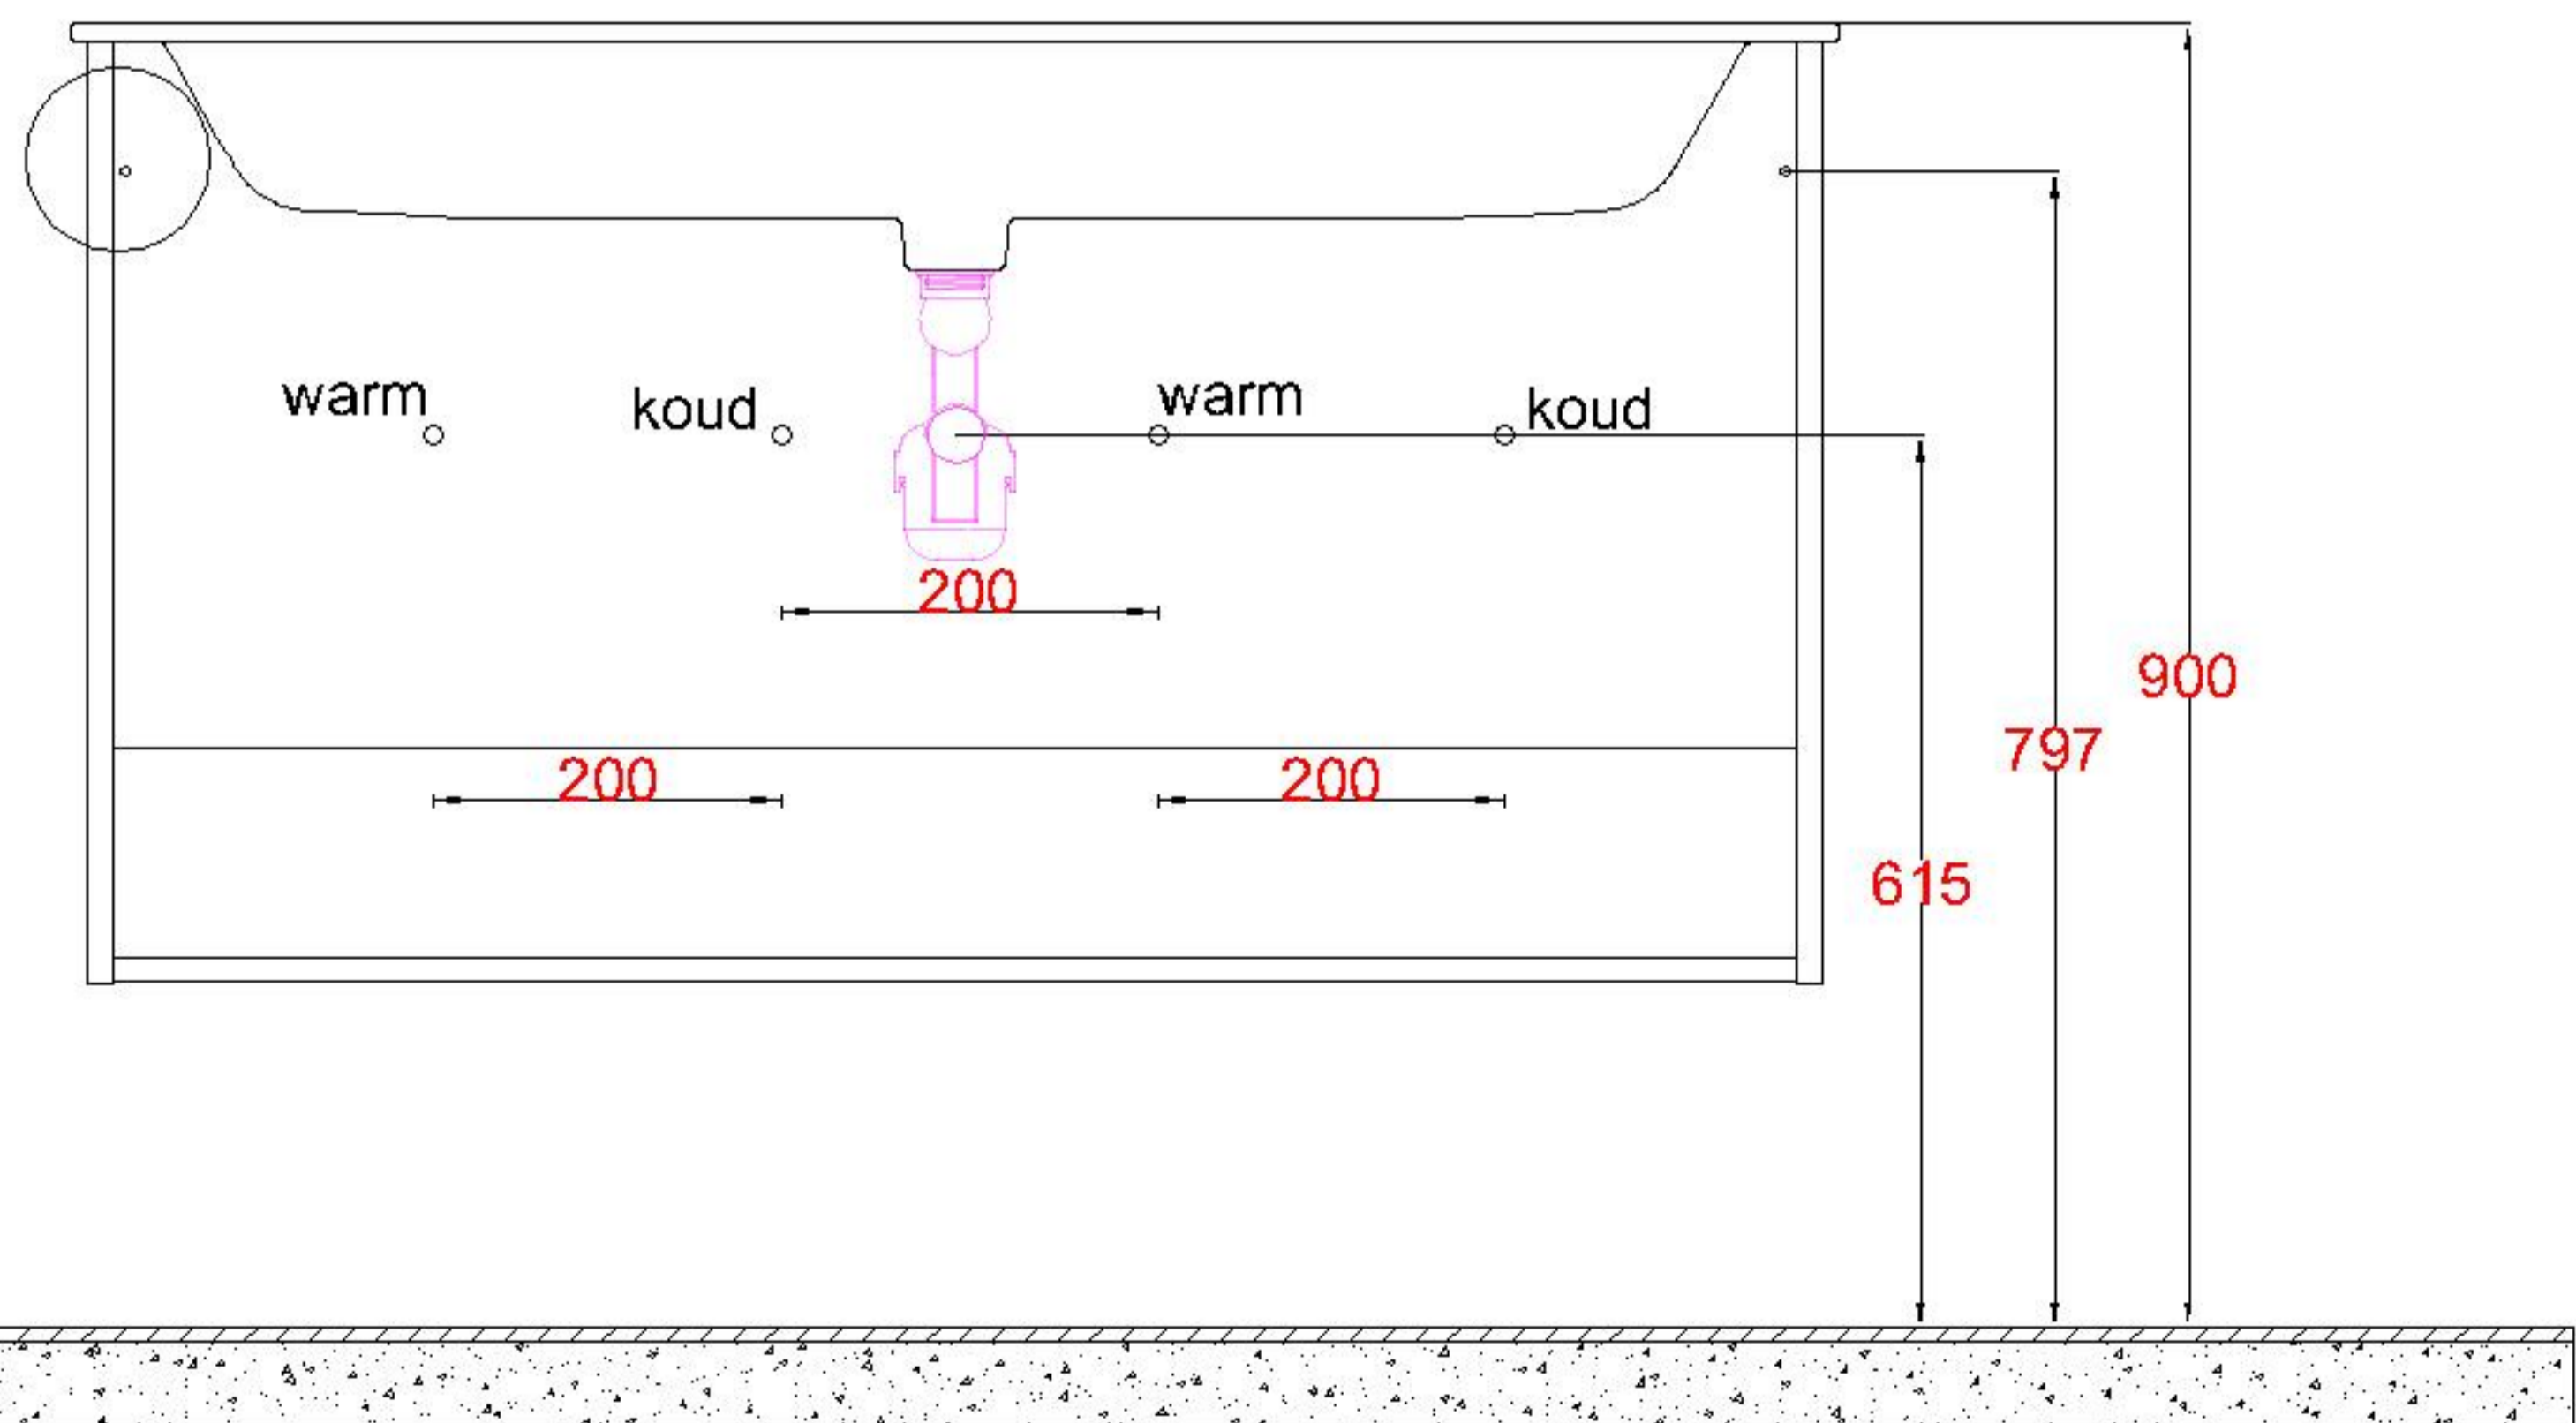

Wastafelblad

WK 1205 DN + WM 1220 DN2

WK 1245 DN + WM 1220 DN2

LET OP: Gebruik lage doorvoer bij asymmetrische kasten. Lage doorvoer meegeleverd zie onderstaande afbeelding
ACHTUNG: Bei asymmetrischen Unterschränken (obere Schublade niedriger als die untere Schublade) benutzen Sie bitte den mitgelieferten, flachen Abwasseranschluss. Siehe Bild unten