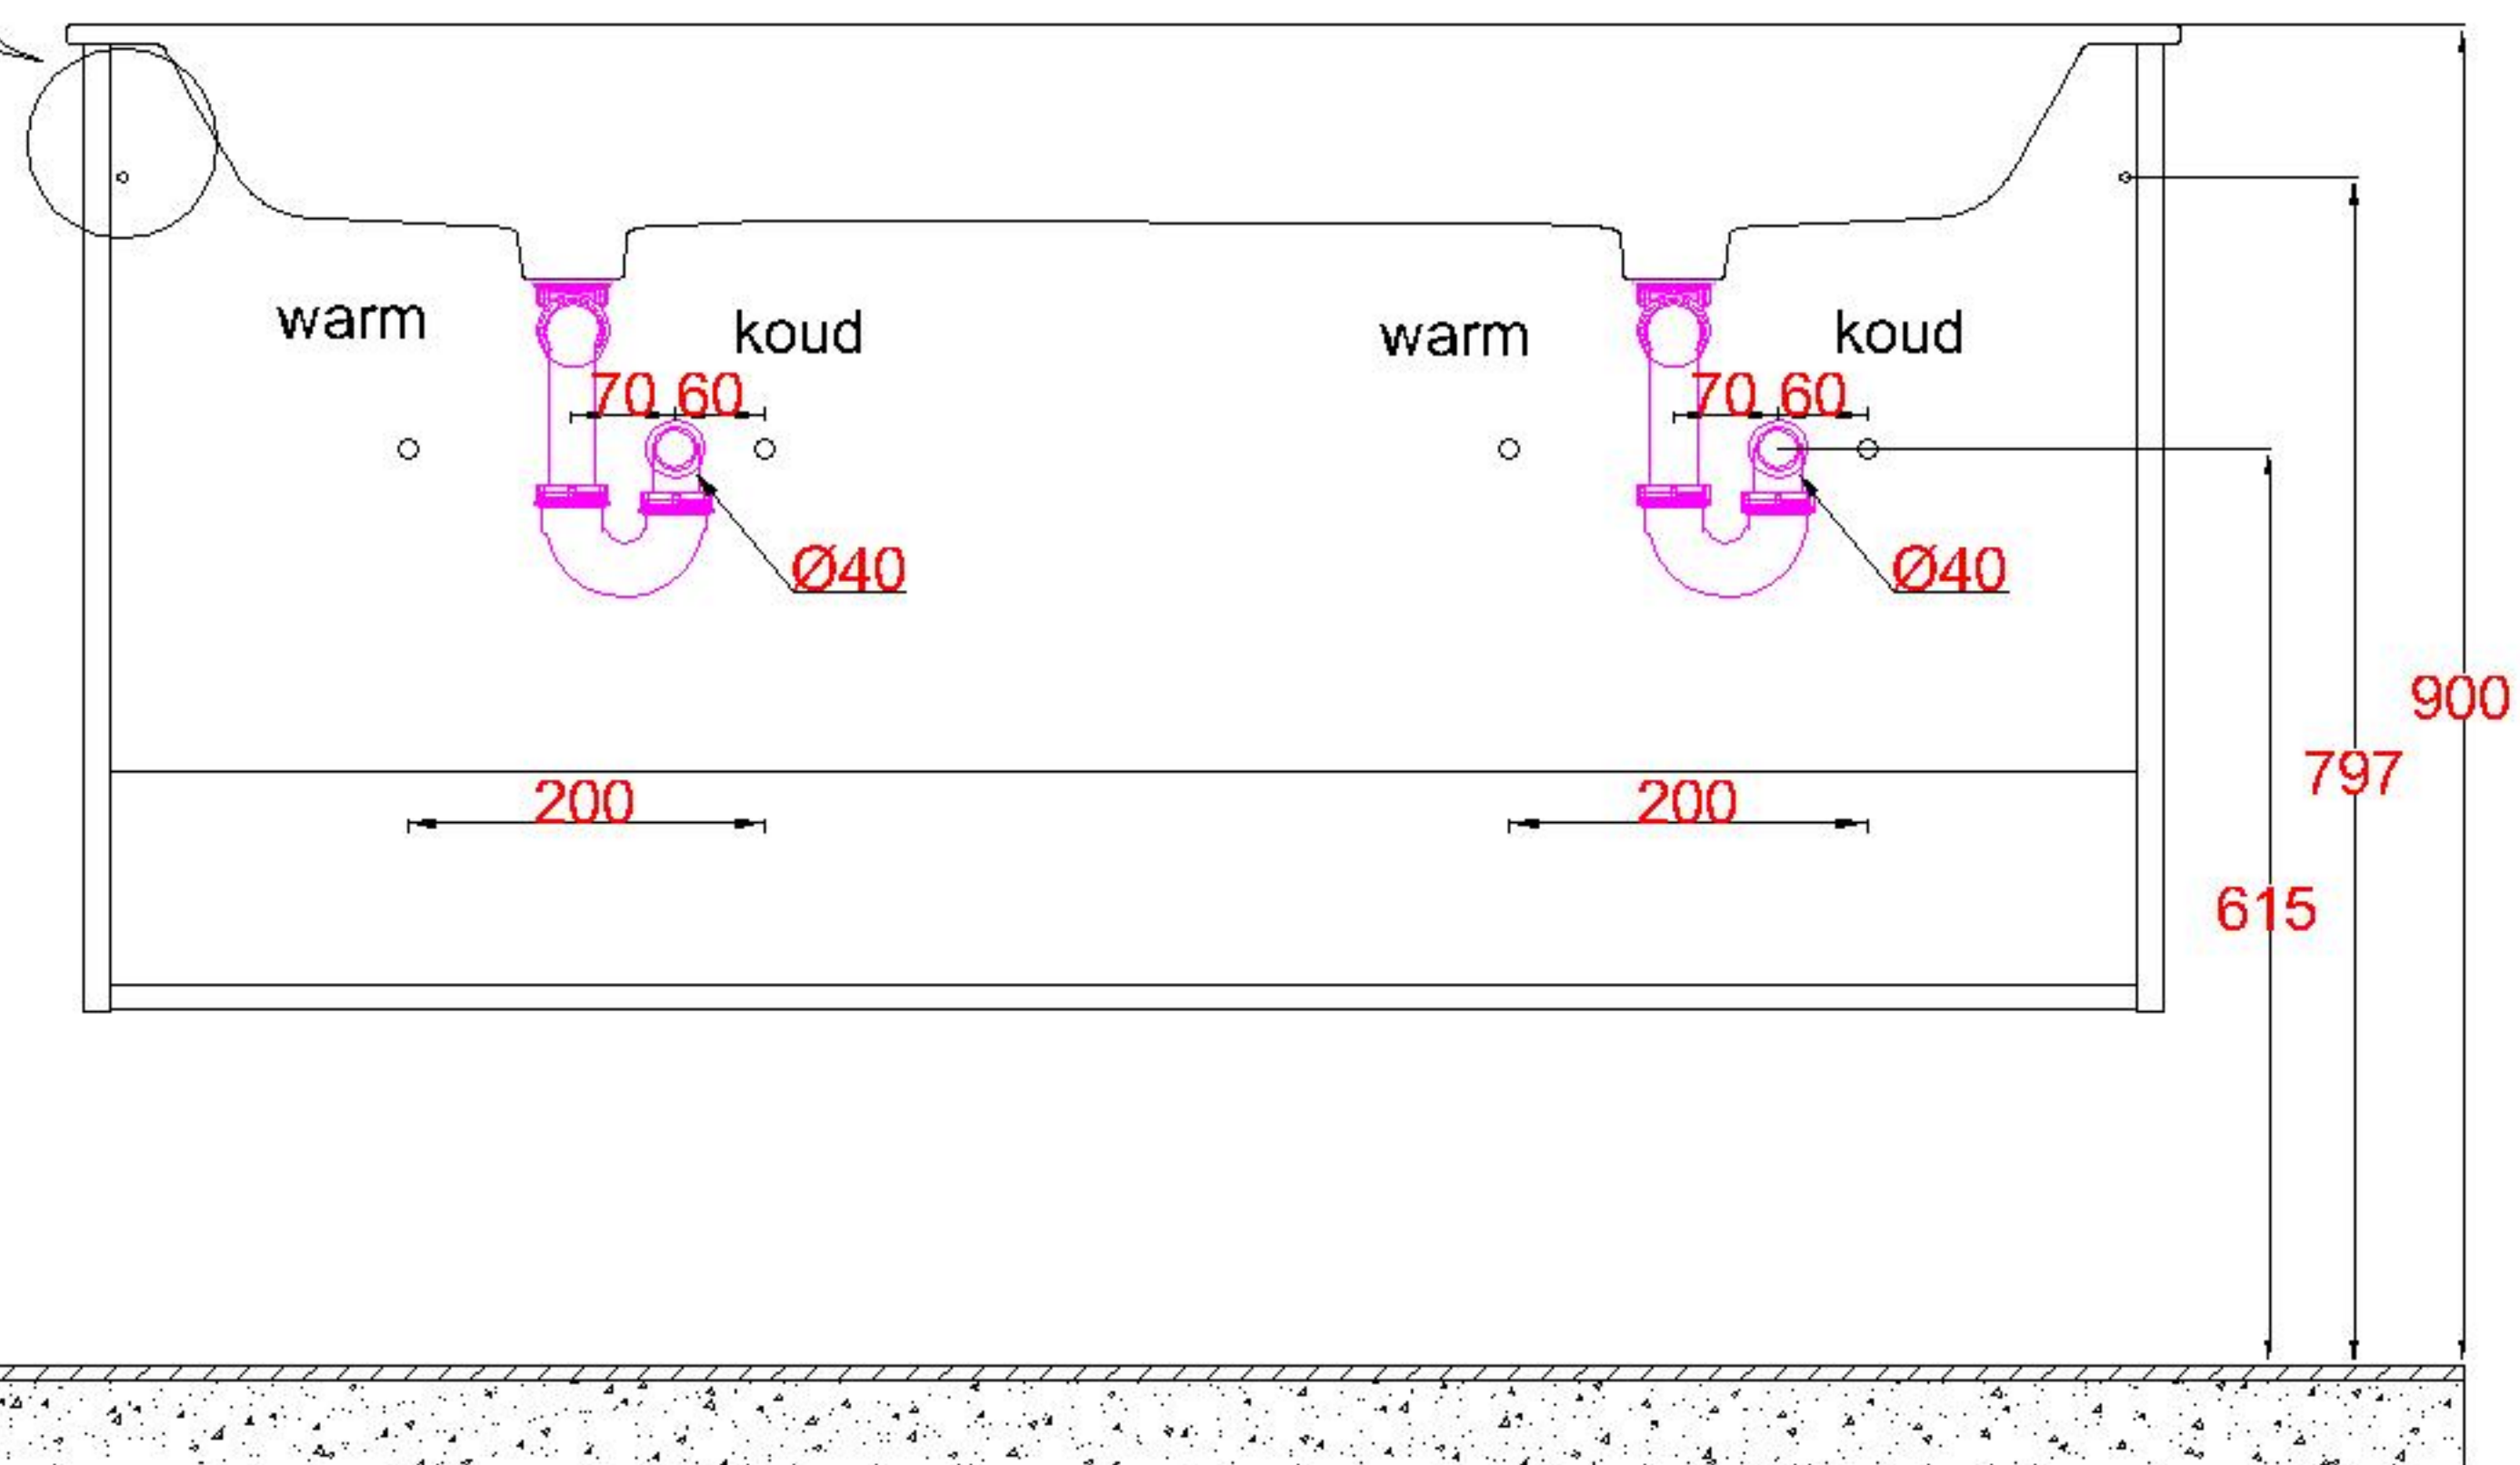

Wastafelblad

WK 1405 DN + WM 1420 DN2

WK 1445 DN + WM 1420 DN2

LET OP: Gebruik lage doorvoer bij asymmetrische kasten. Lage doorvoer meegeleverd zie onderstaande afbeelding
ACHTUNG: Bei asymmetrischen Unterschränken (obere Schublade niedriger als die untere Schublade) benutzen Sie bitte den mitgelieferten, flachen Abwasseranschluss. Siehe Bild unten