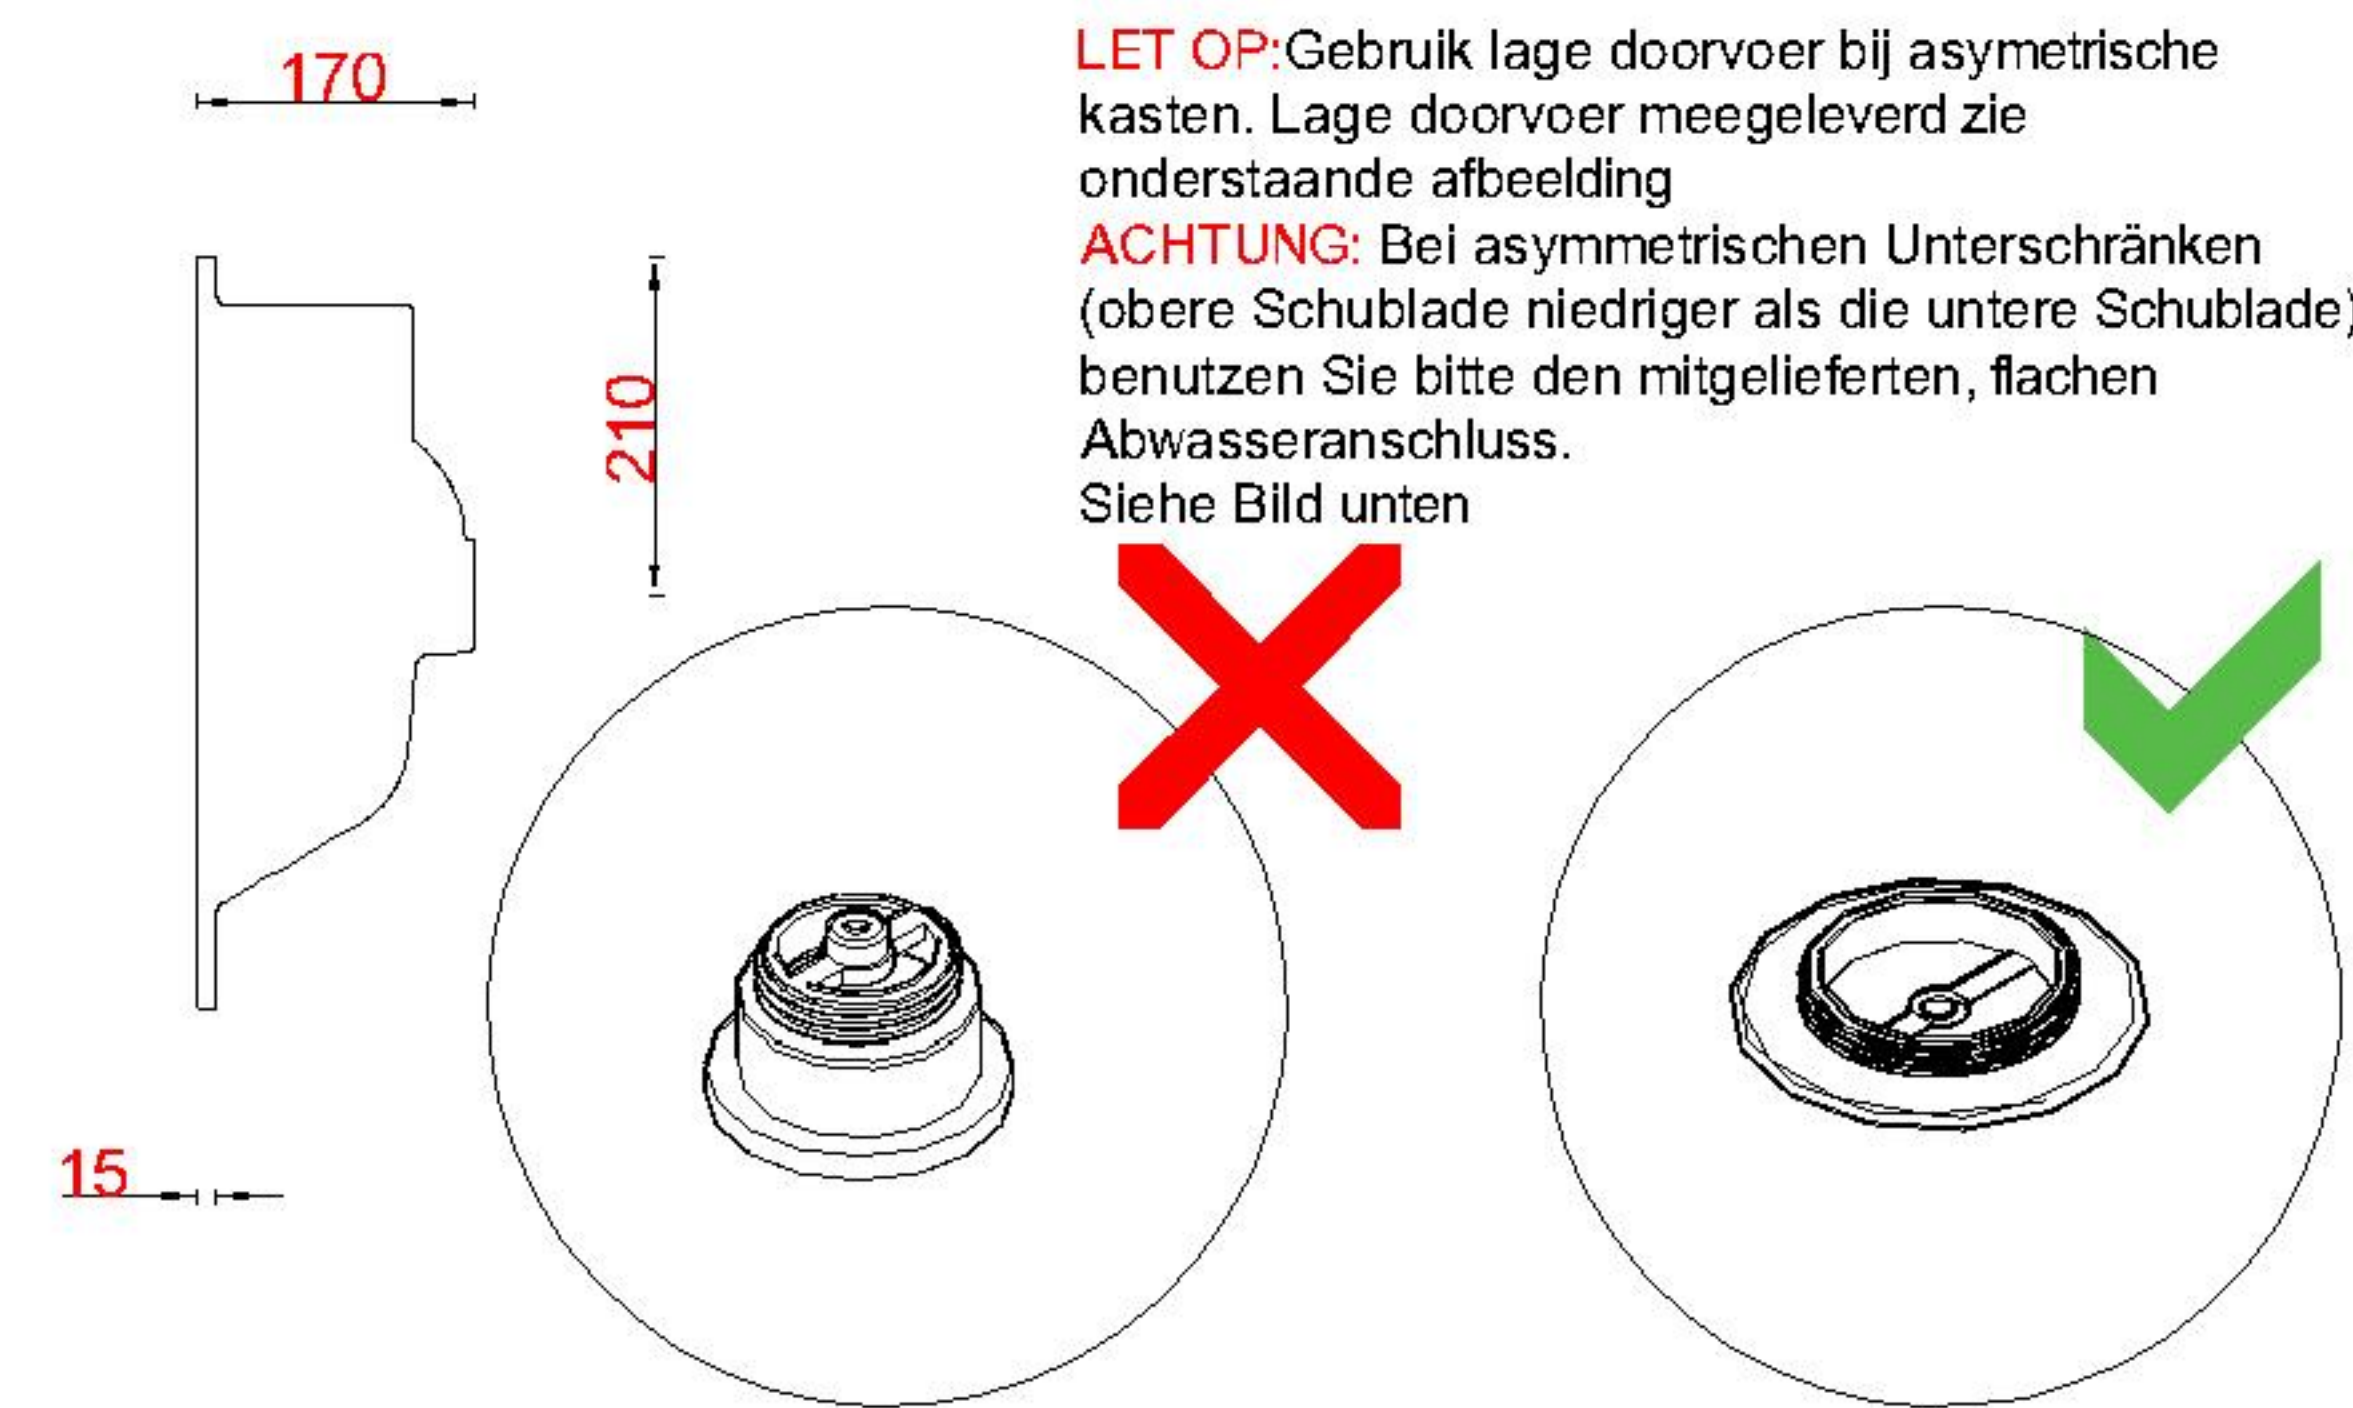

Wastafelblad

WK 1405 DN + WM 1420 DN2

WK 1445 DN + WM 1420 DN2

LET OP: Gebruik lage doorvoer bij asymmetrische kasten. Lage doorvoer meegeleverd zie onderstaande afbeelding
ACHTUNG: Bei asymmetrischen Unterschränken (obere Schublade niedriger als die untere Schublade) benutzen Sie bitte den mitgelieferten, flachen Abwasseranschluss. Siehe Bild unten