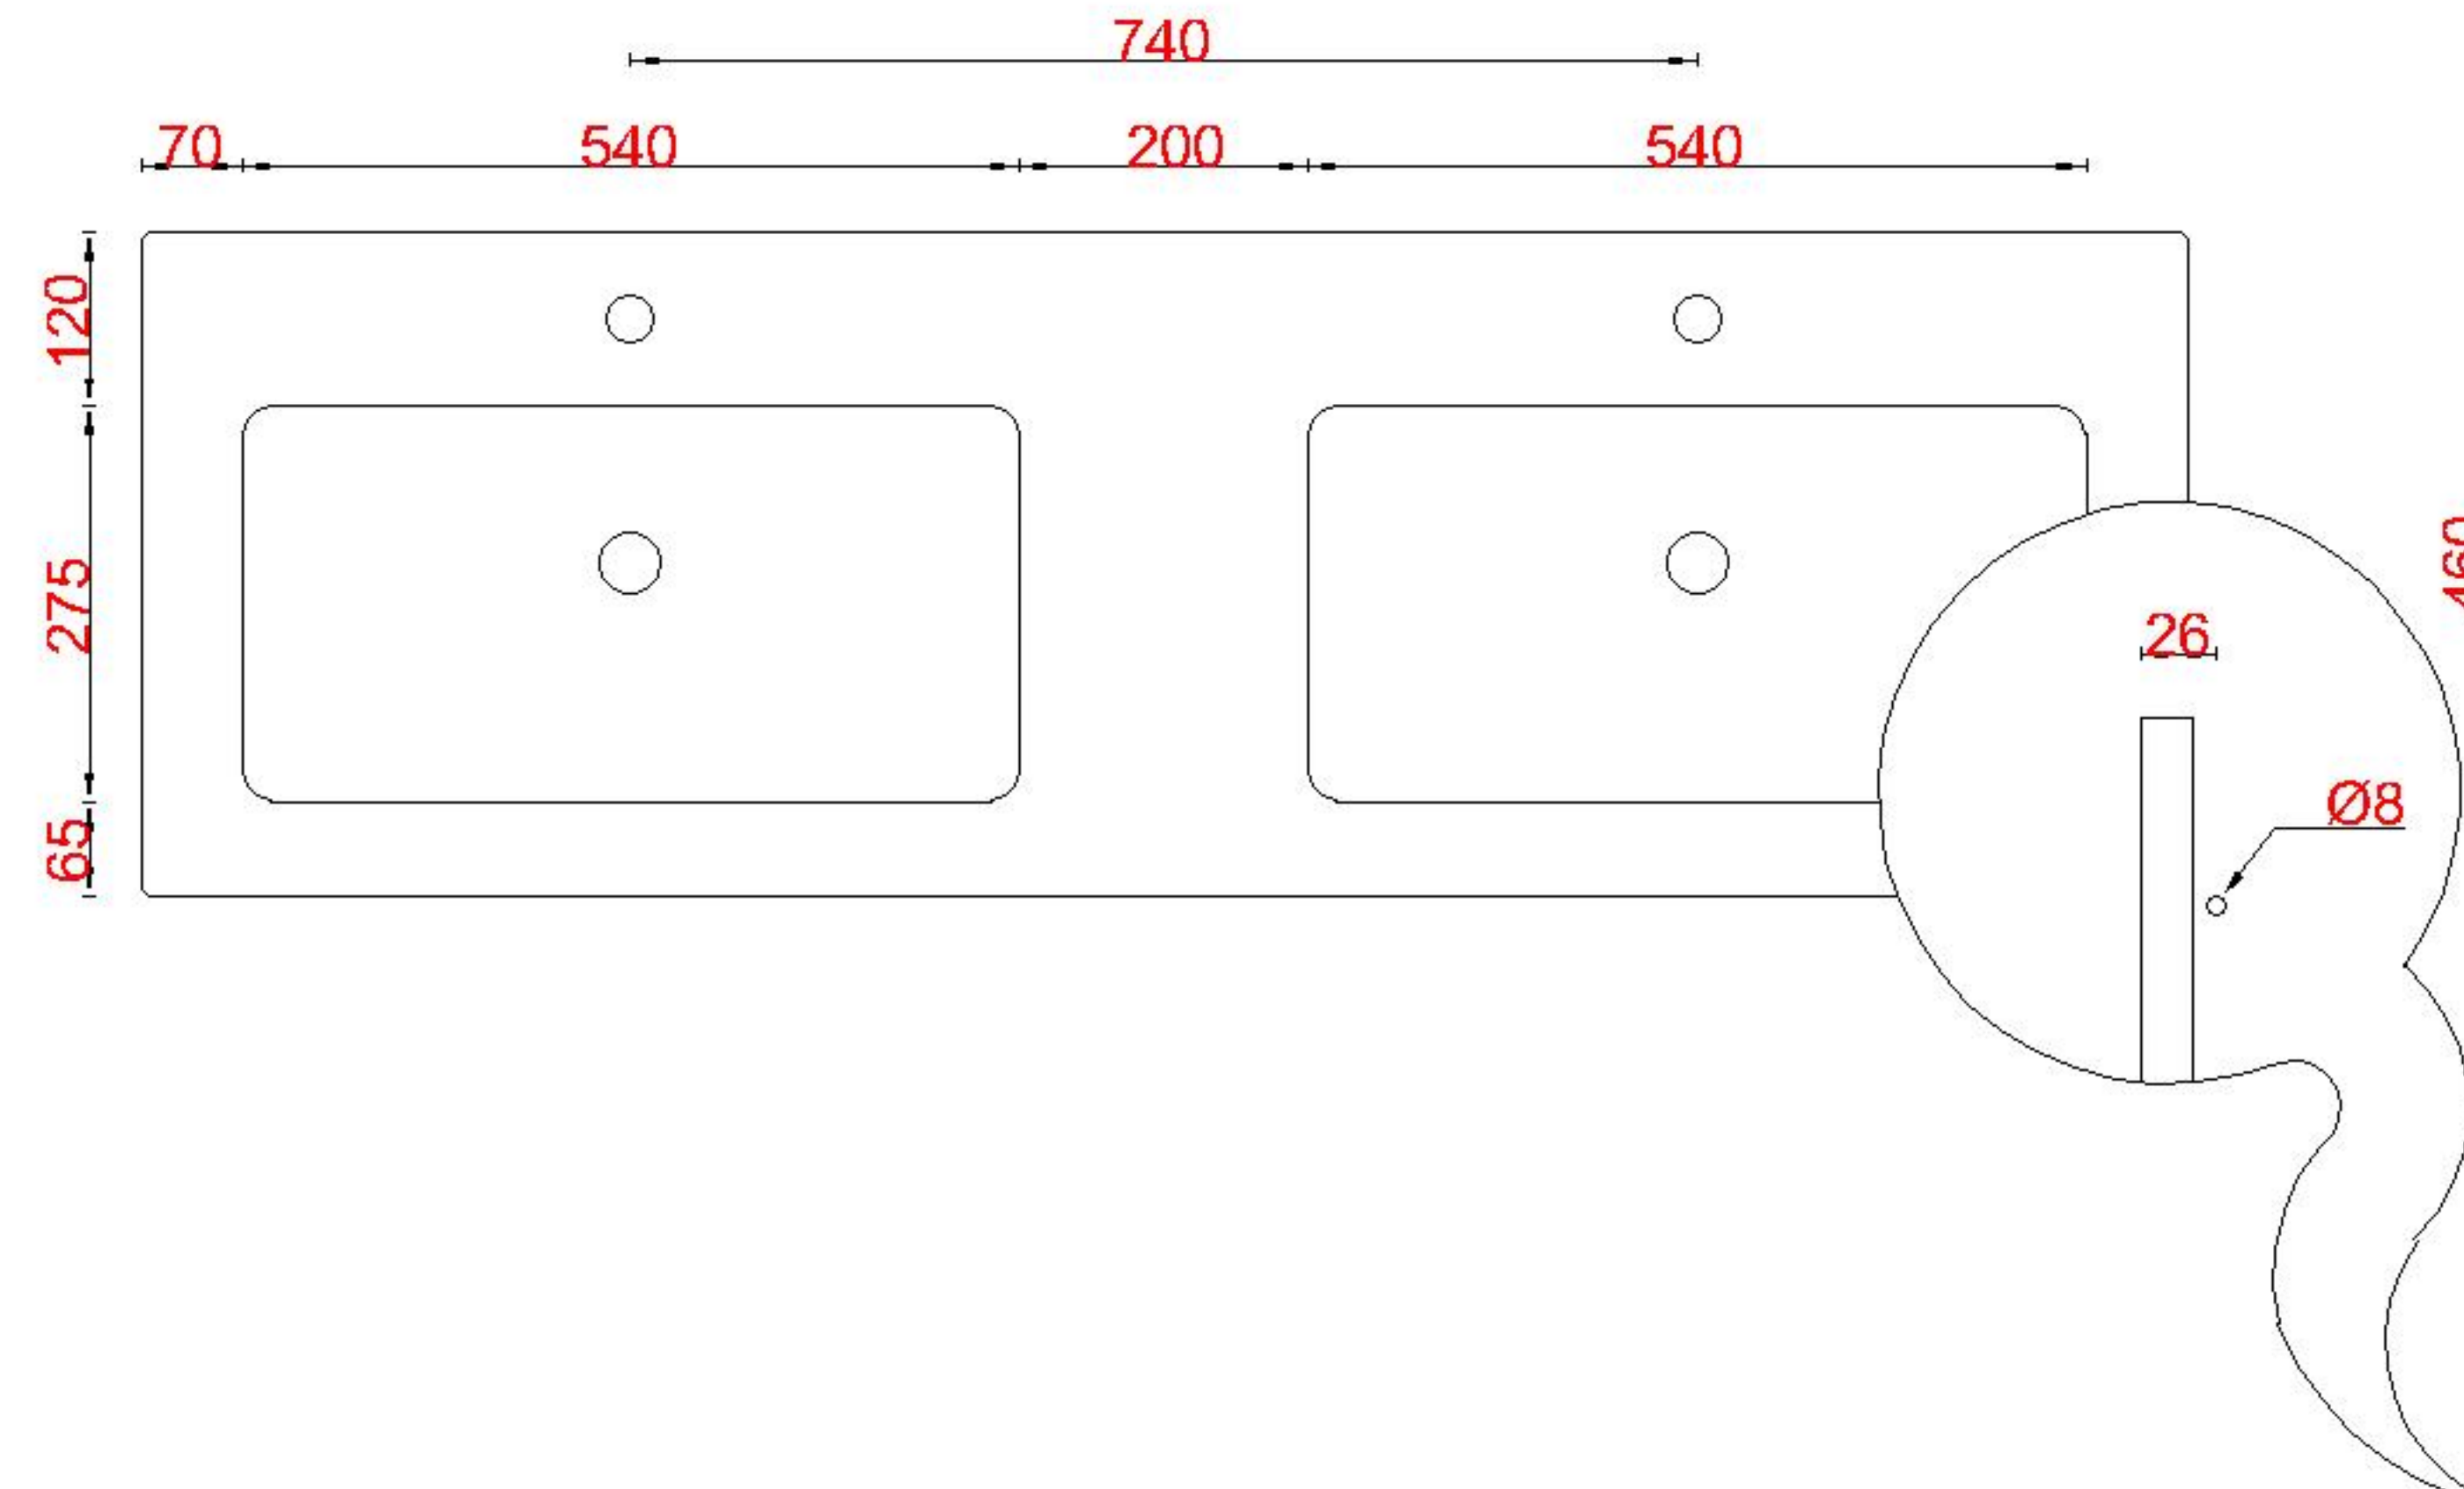

Wastafelblad

WK 1405 DN + WM 1420 DN2

WK 1445 DN + WM 1420 DN2

LET OP: Gebruik lage doorvoer bij asymmetrische kasten. Lage doorvoer meegeleverd zie onderstaande afbeelding
ACHTUNG: Bei asymmetrischen Unterschränken (obere Schublade niedriger als die untere Schublade) benutzen Sie bitte den mitgelieferten, flachen Abwasseranschluss. Siehe Bild unten

LET OP: Controleer maten altijd in het werk met uw bestelde artikel.

(meten is weten)

ACHTUNG: Prüfen Sie stets die Dimensionen in der Arbeit mit den bestellte Ware.