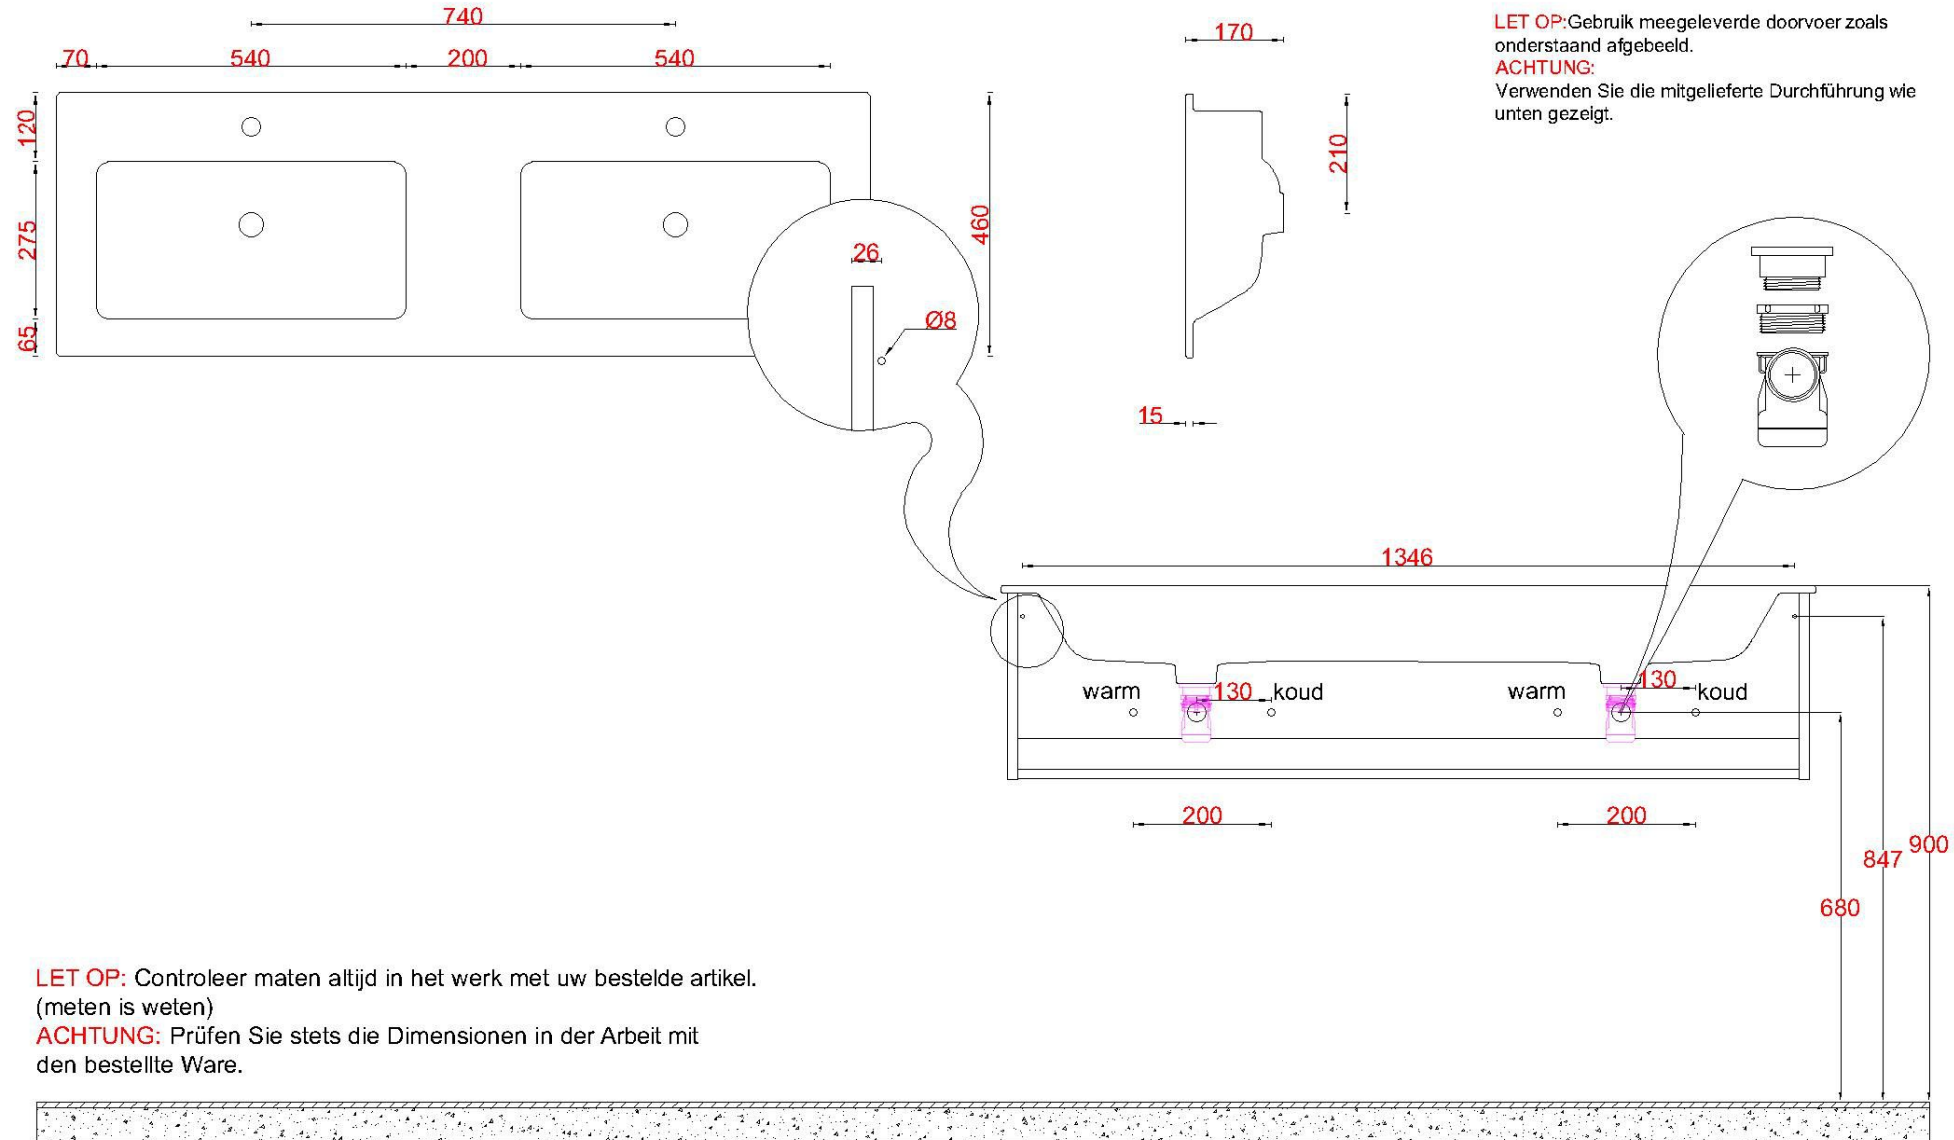

Wastafelblad

WK 1435 DN + WM 1420 DN2

WK 1436 DN + WM 1420 DN2

LET OP: Gebruik meegeleverde doorvoer zoals onderstaand afgebeeld.

ACHTUNG: Verwenden Sie die mitgelieferte Durchführung wie unten gezeigt.

LET OP: Controleer maten altijd in het werk met uw bestelde artikel.

(meten is weten)

ACHTUNG: Prüfen Sie stets die Dimensionen in der Arbeit mit den bestellte Ware.