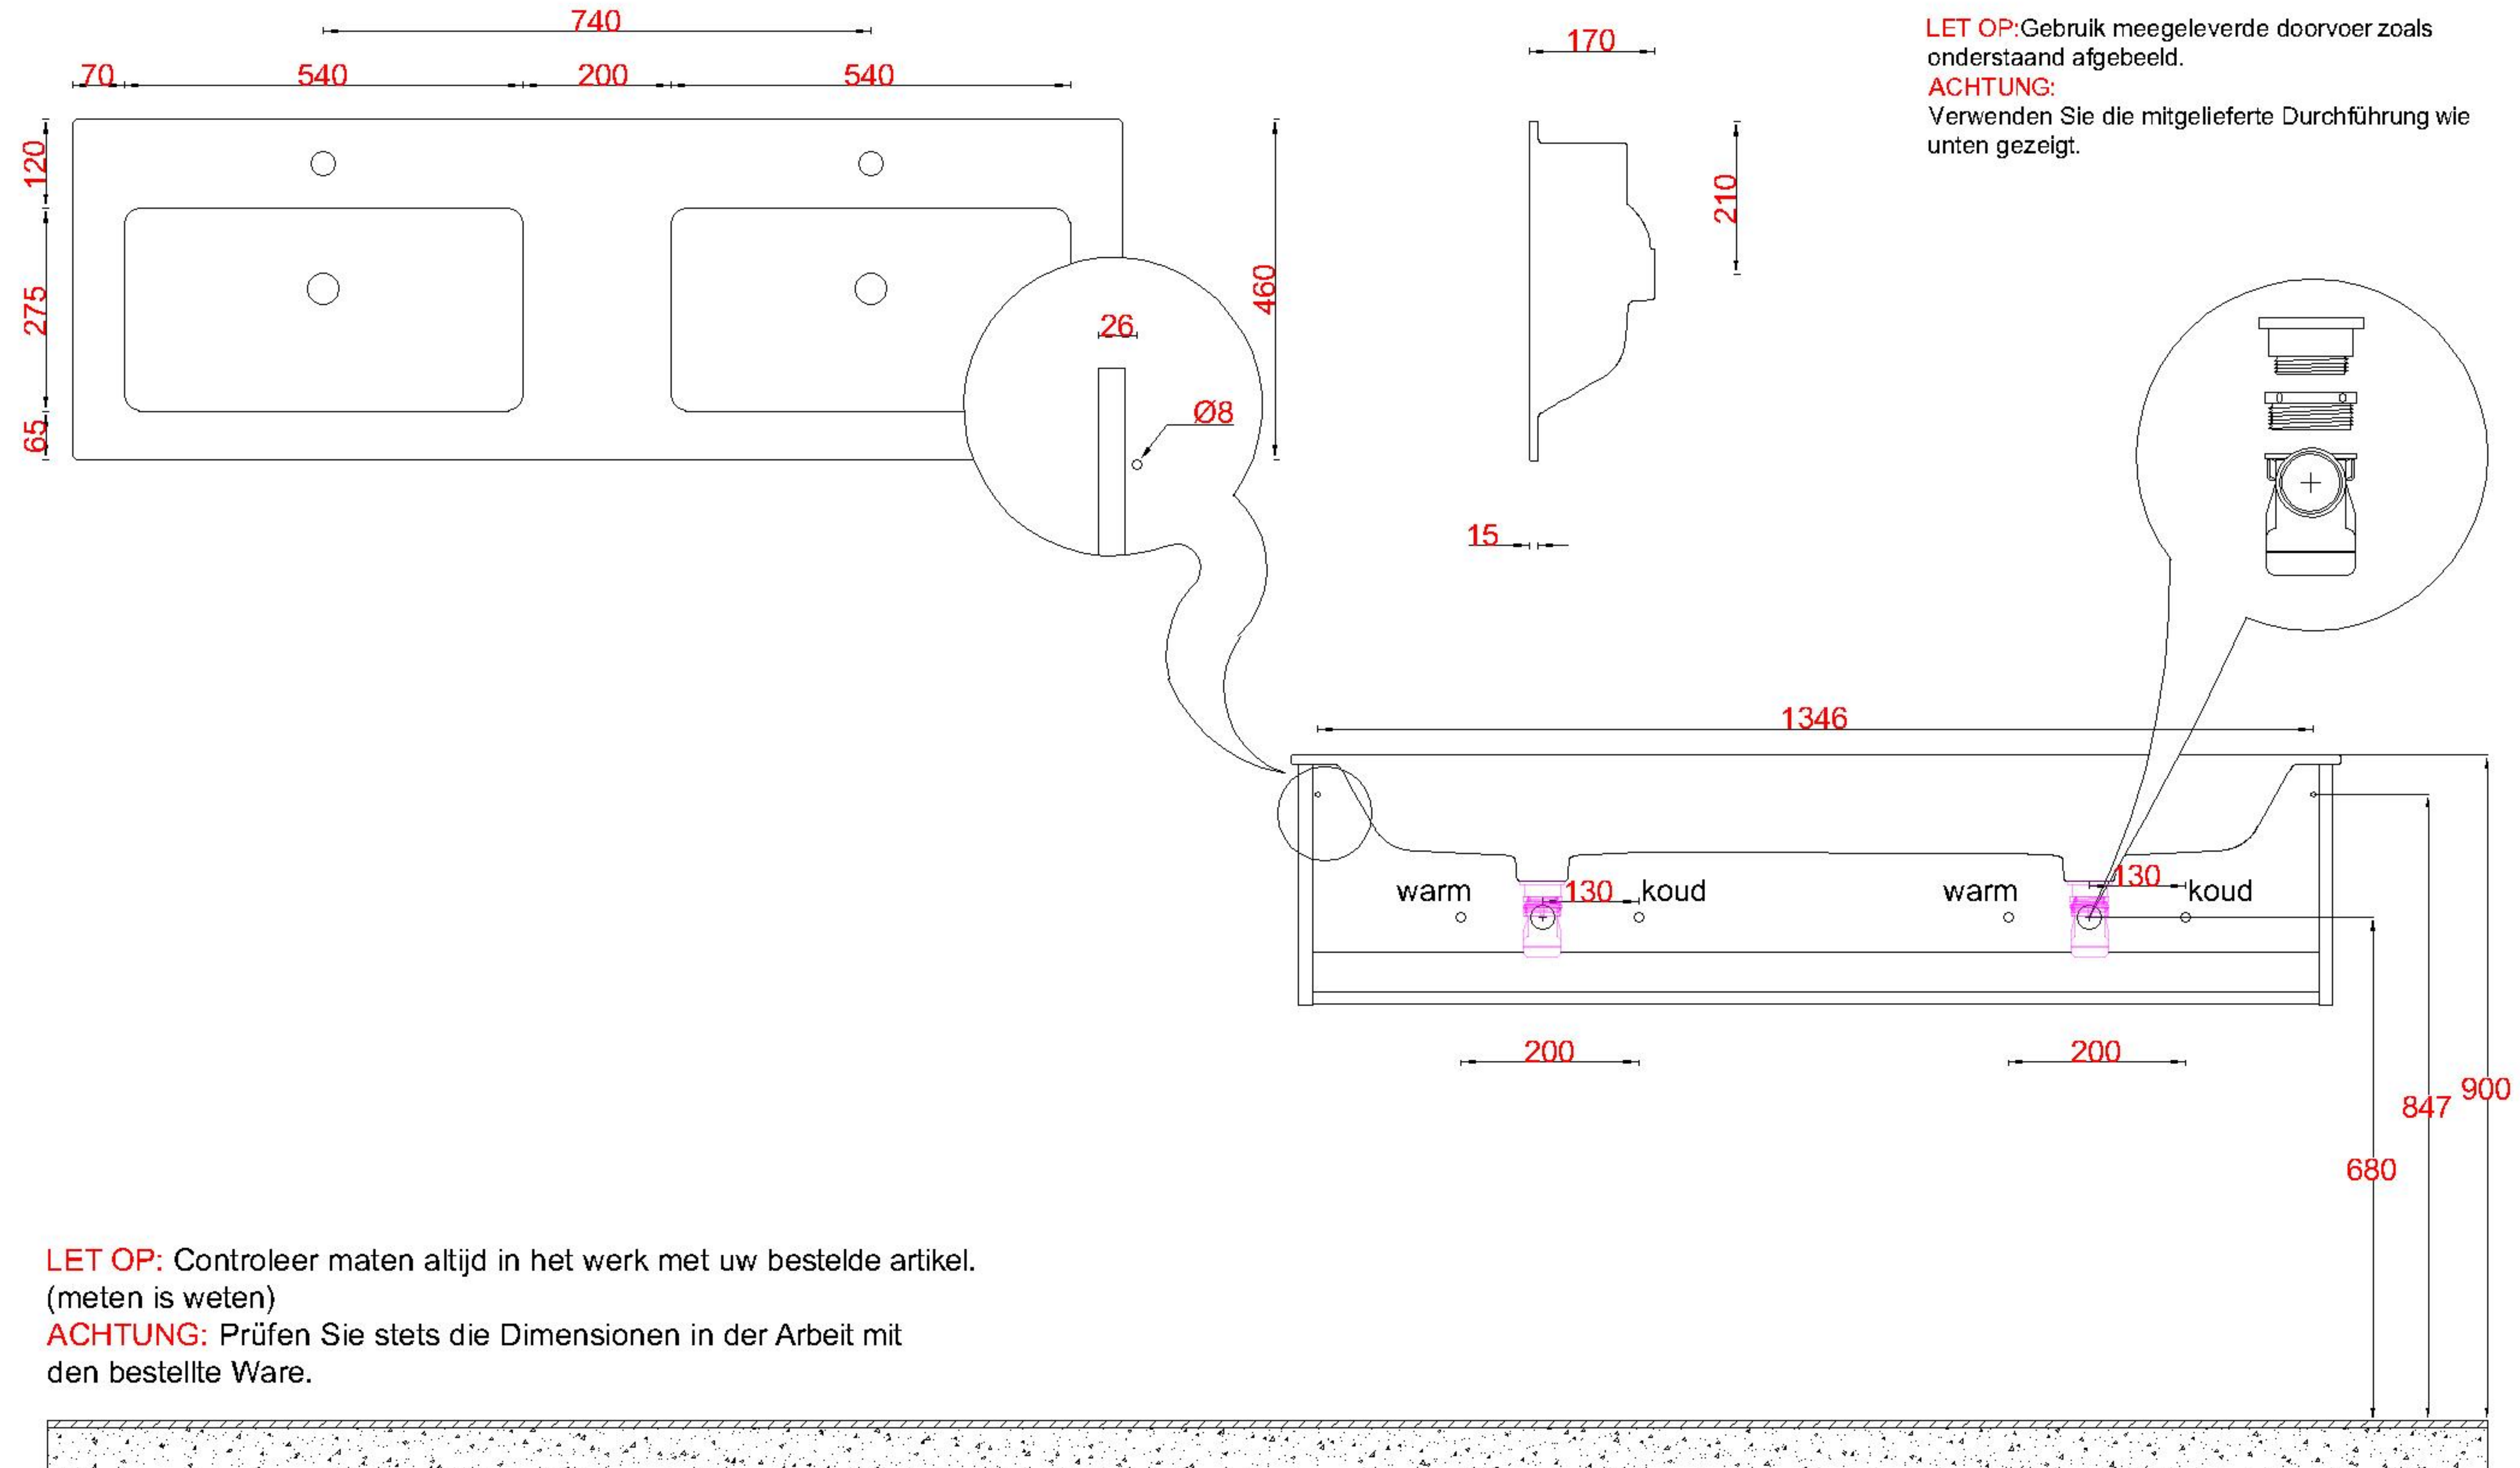

Wastafelblad

WK 1435 DN + WM 1420 DN2

WK 1436 DN + WM 1420 DN2

LET OP: Gebruik meegeleverde doorvoer zoals onderstaand afgebeeld.

ACHTUNG: Verwenden Sie die mitgelieferte Durchführung wie unten gezeigt.

LET OP: Controleer maten altijd in het werk met uw bestelde artikel.
(meten is weten)

ACHTUNG: Prüfen Sie stets die Dimensionen in der Arbeit mit den bestellte Ware.