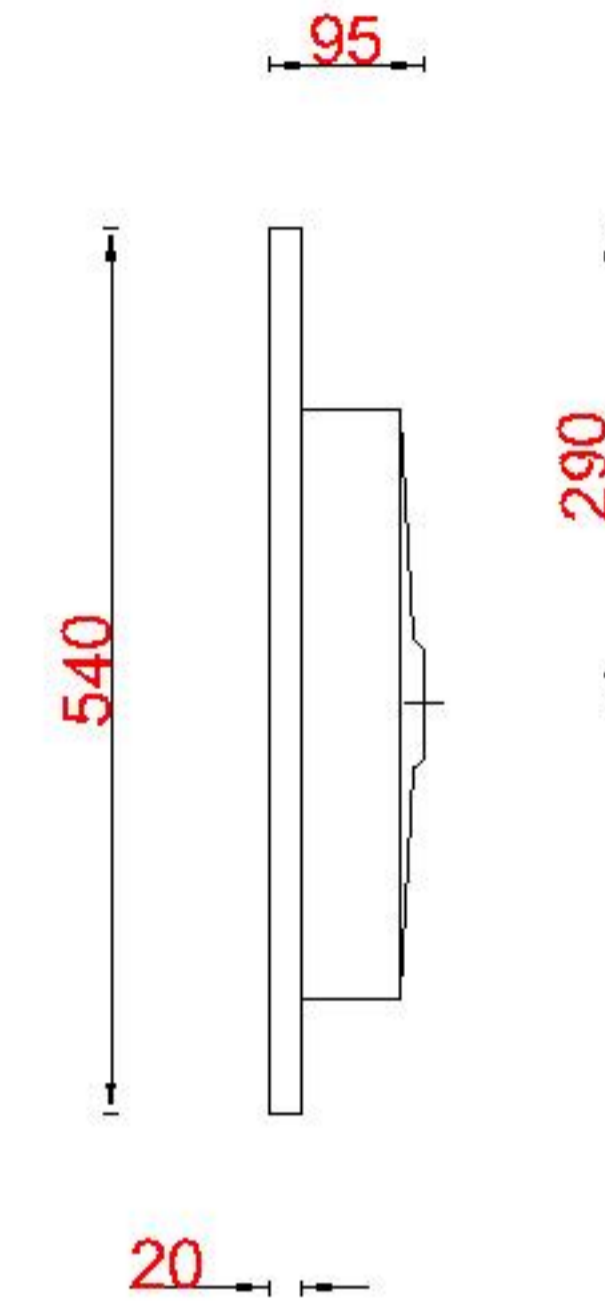

Wastafelblad

WK 1035 TD + WM 1050 KTN2
WK 1050 EX + WM 1050 KTN2
WK 1065 TD + WM 1050 KTN2
WK 1055 TD + WM 1050 KTN2

LET OP: Controleer maten altijd in het werk met uw bestelde artikel. (meten is weten)

ACHTUNG: Prüfen Sie stets die Dimensionen in der Arbeit mit den bestellte Ware.