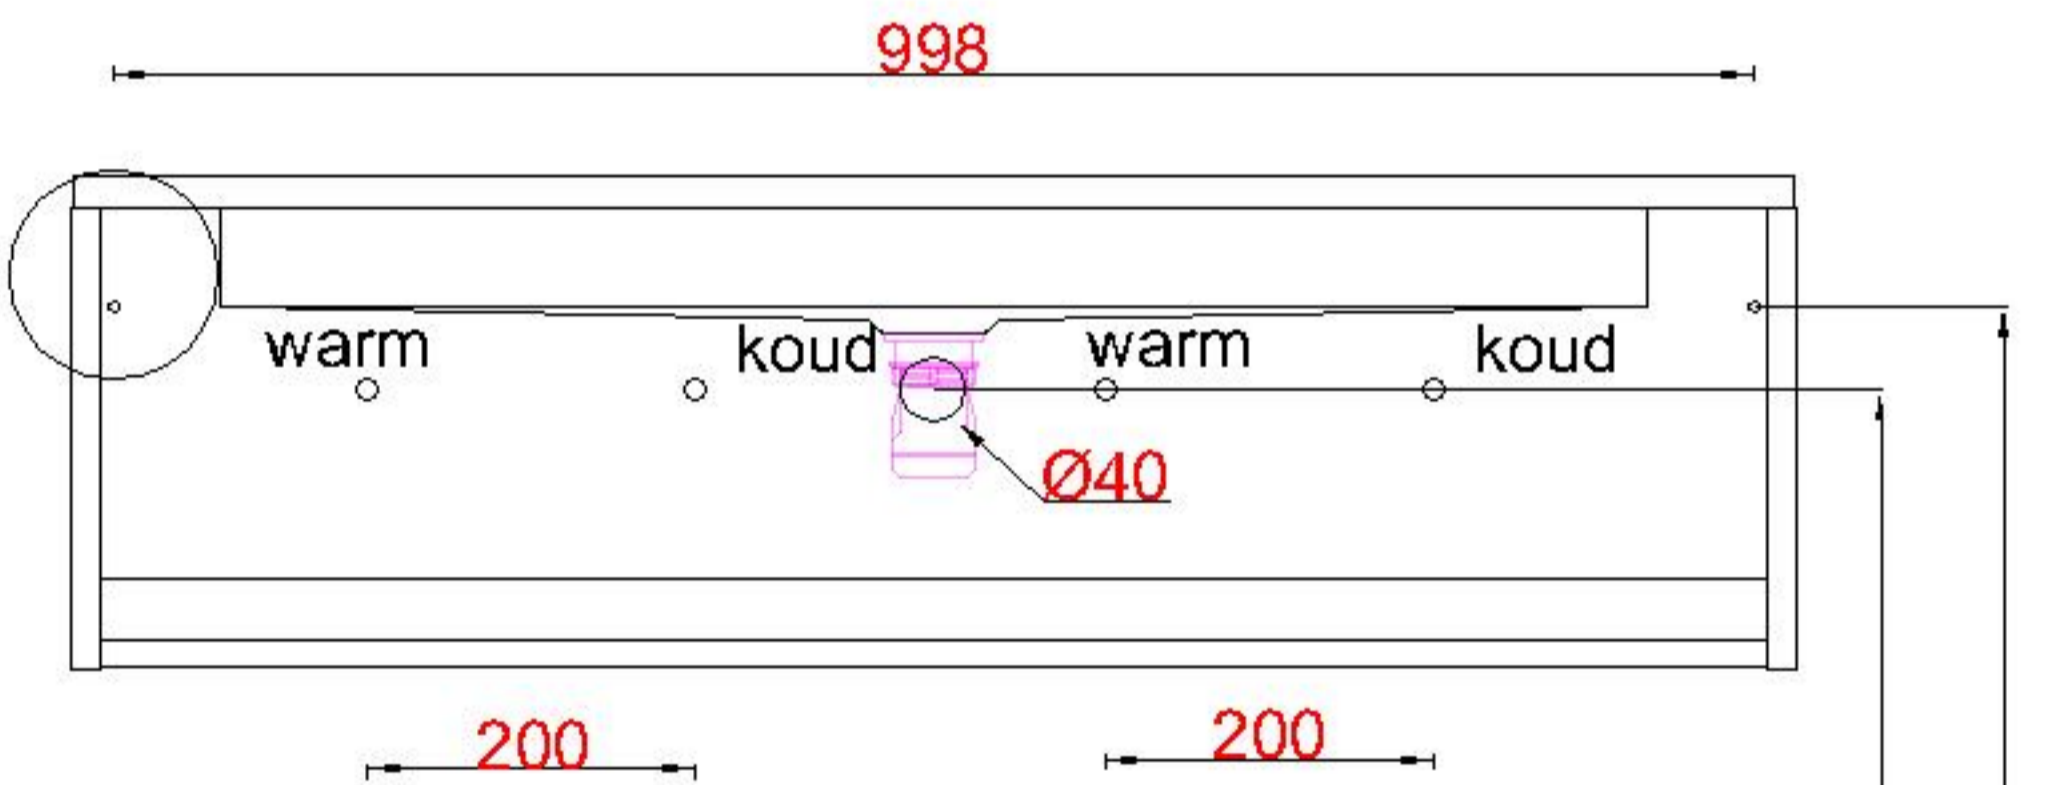

Wastafelblad

WK 1035 TD + WM 1050 KTN2
WK 1050 EX + WM 1050 KTN2
WK 1065 TD + WM 1050 KTN2
WK 1055 TD + WM 1050 KTN2

LET OP: Controleer maten altijd in het werk met uw bestelde artikel. (meten is weten)