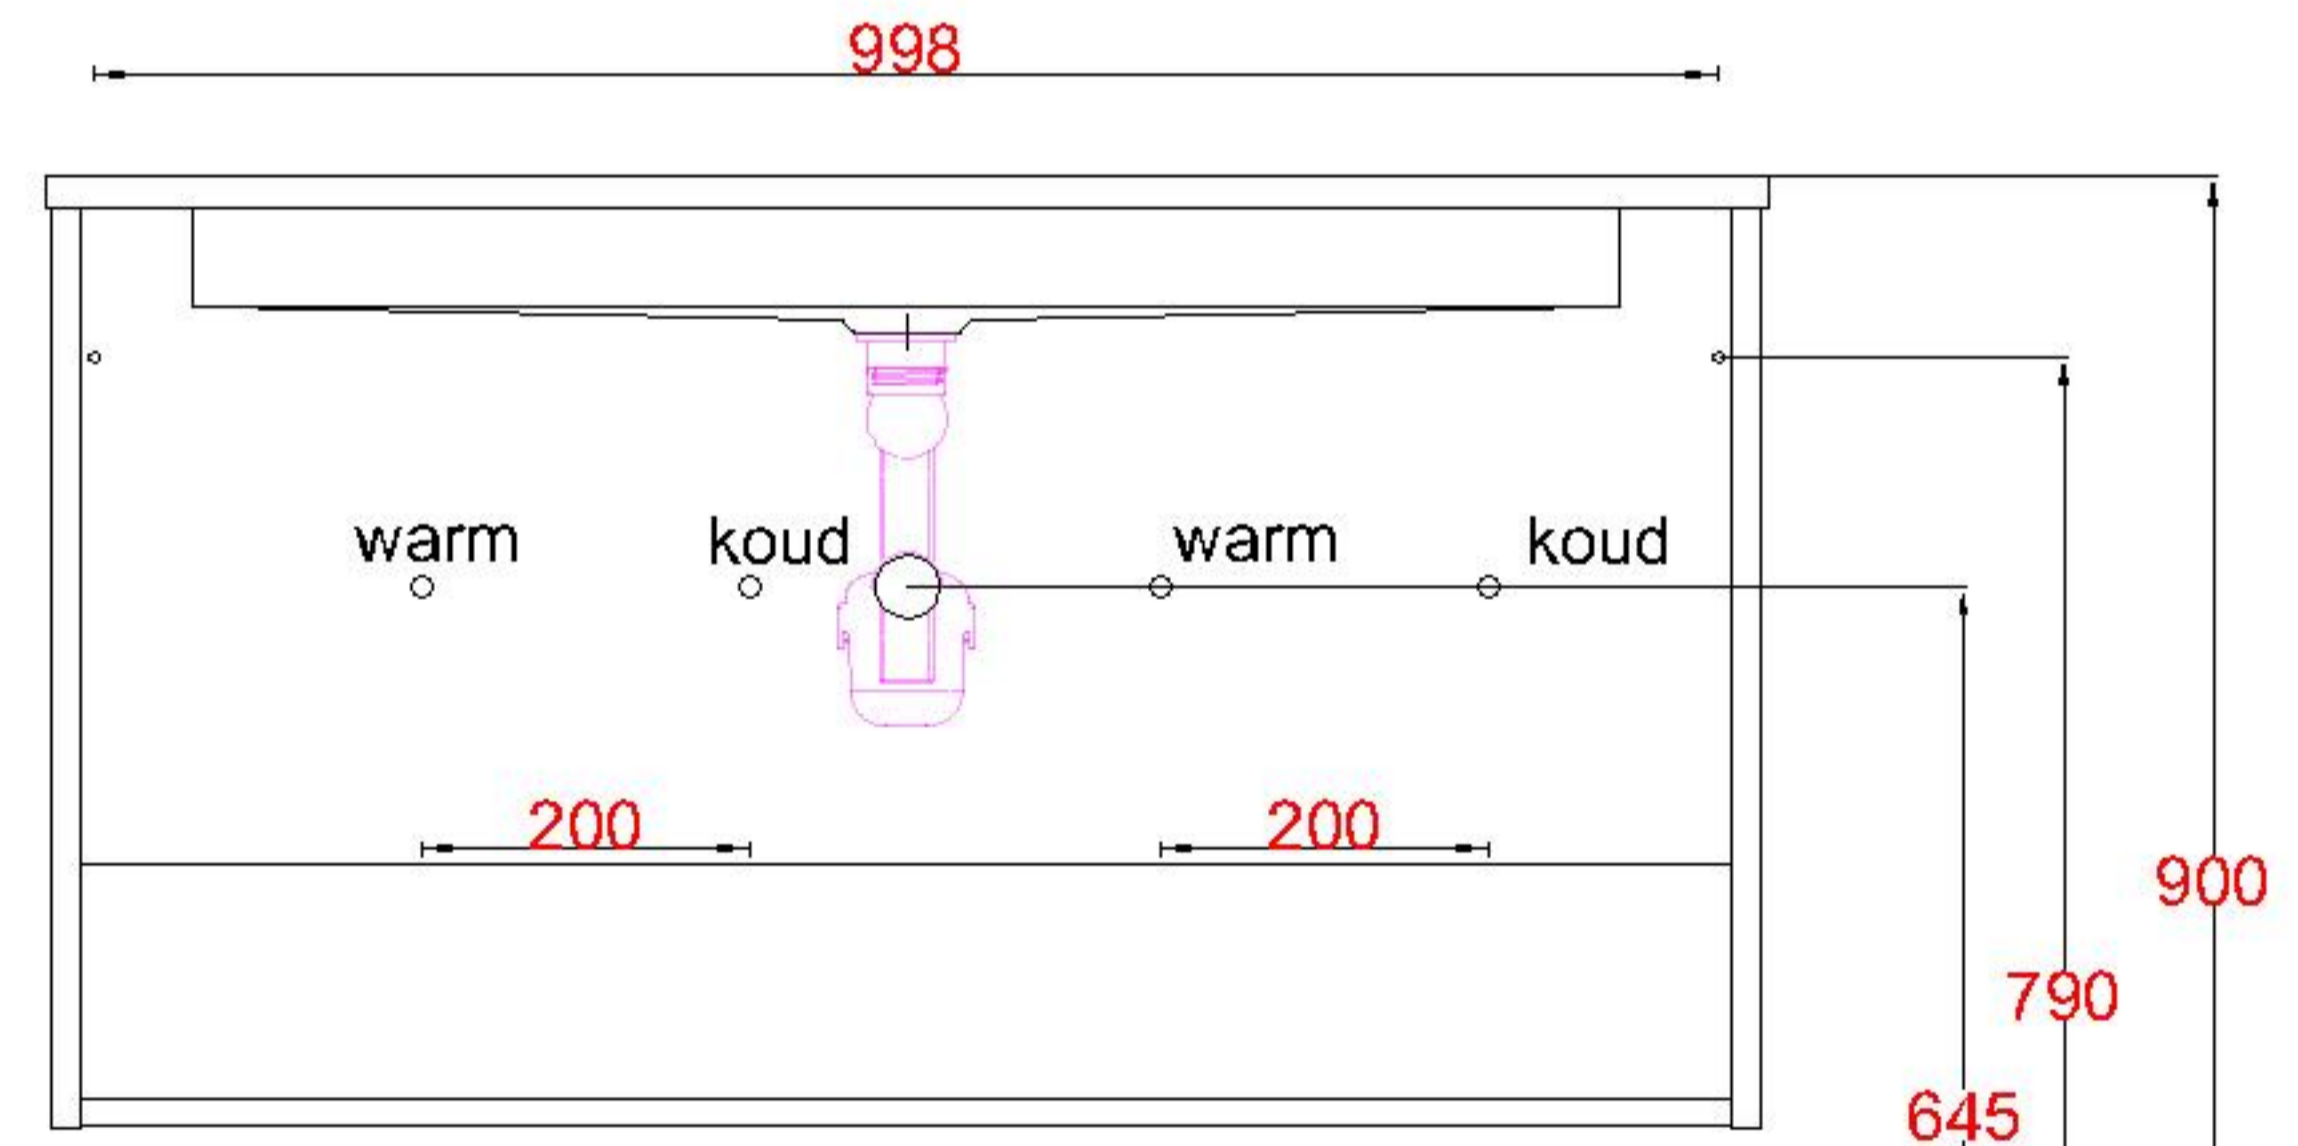

Wastafelblad

WK 1035 TD + WM 1050 KTN2
WK 1050 EX + WM 1050 KTN2
WK 1065 TD + WM 1050 KTN2
WK 1055 TD + WM 1050 KTN2

LET OP: Controleer maten altijd in het werk met uw bestelde artikel. (meten is weten)

ACHTUNG: Prüfen Sie stets die Dimensionen in der Arbeit mit den bestellte Ware.