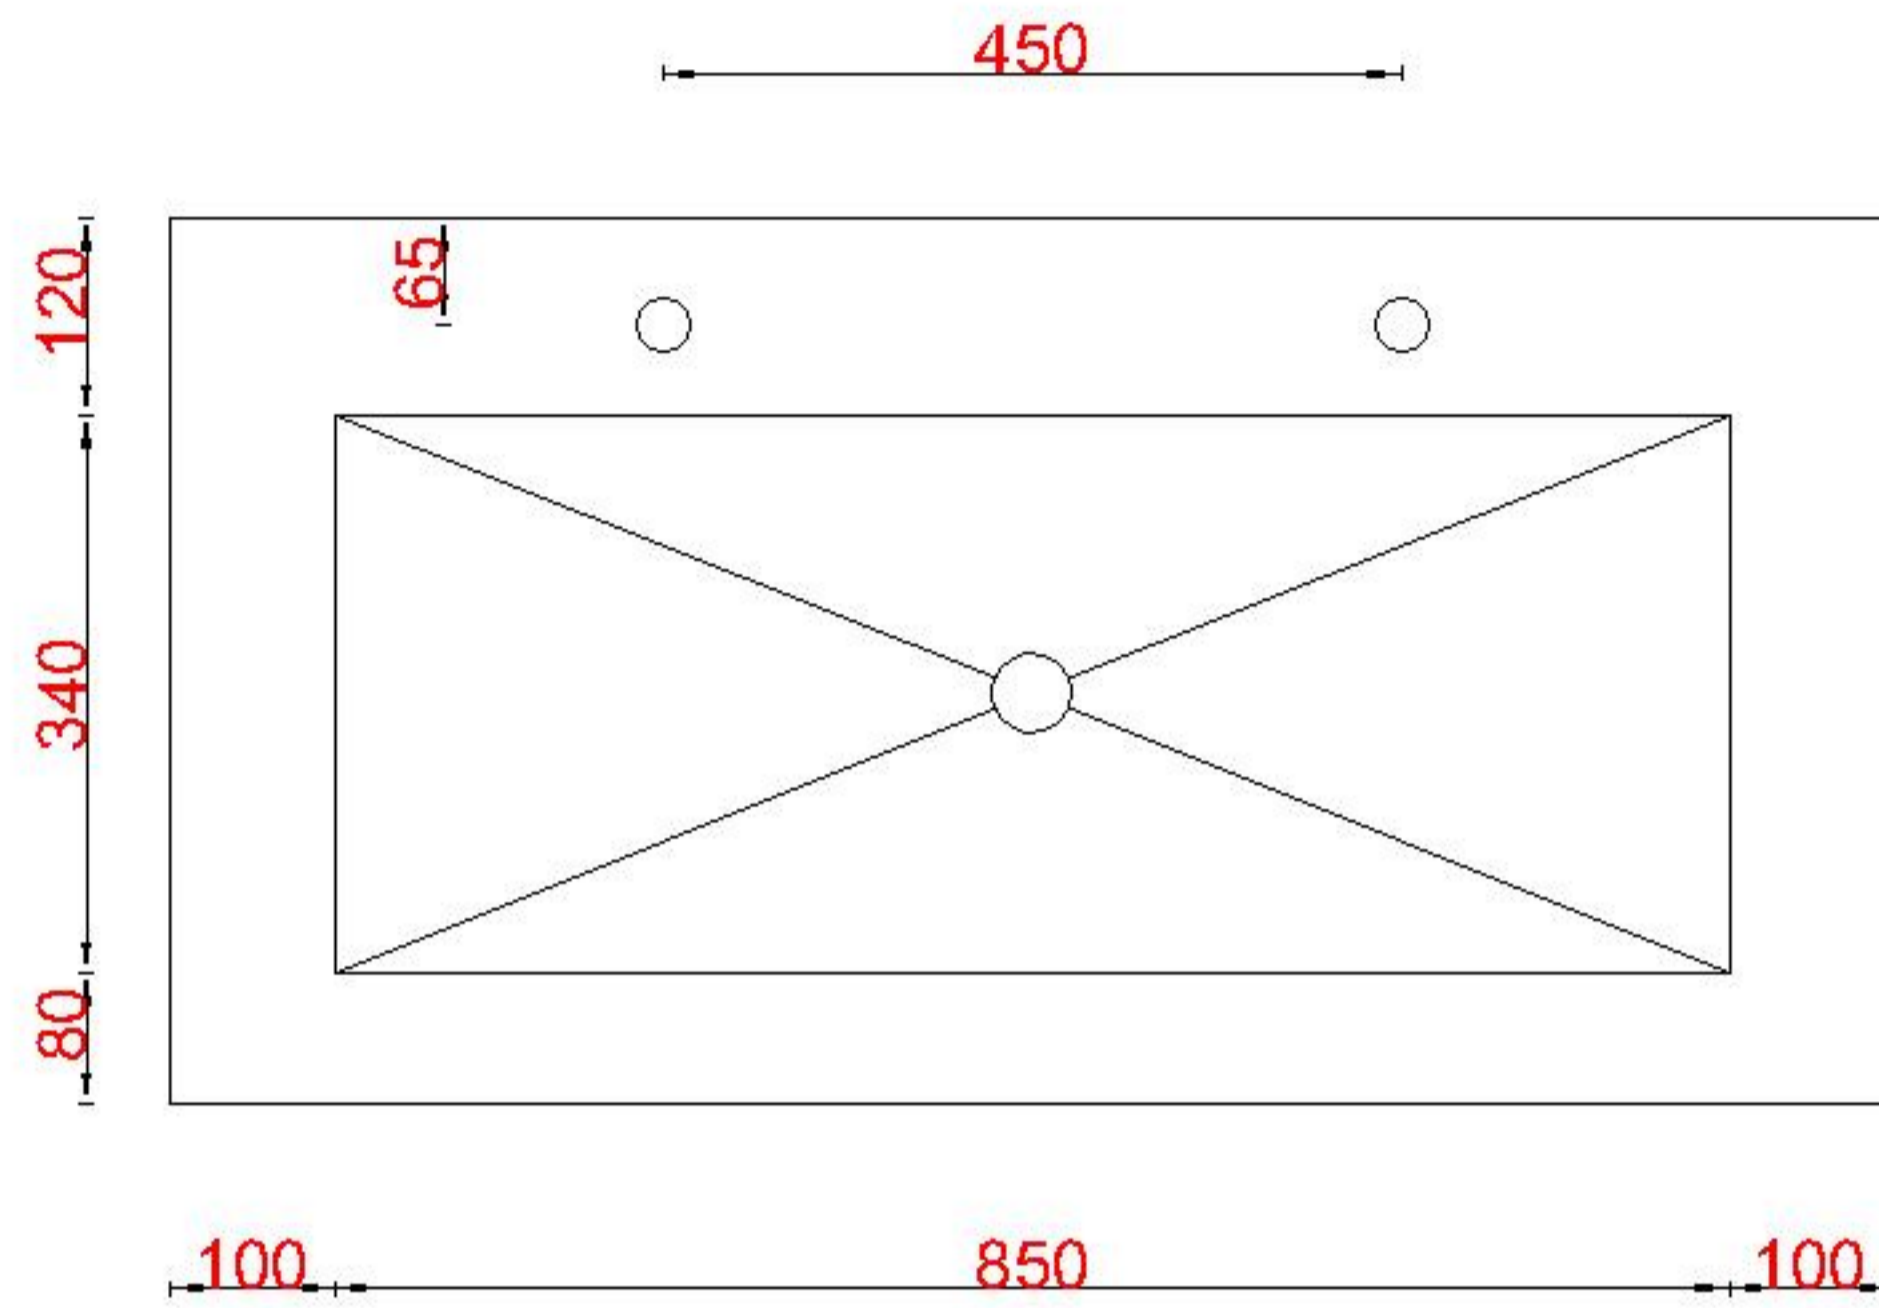

Wastafelblad

WK 1035 TD + WM 1050 KTN2
WK 1050 EX + WM 1050 KTN2
WK 1065 TD + WM 1050 KTN2
WK 1055 TD + WM 1050 KTN2

LET OP: Controleer maten altijd in het werk met uw bestelde artikel. (meten is weten)