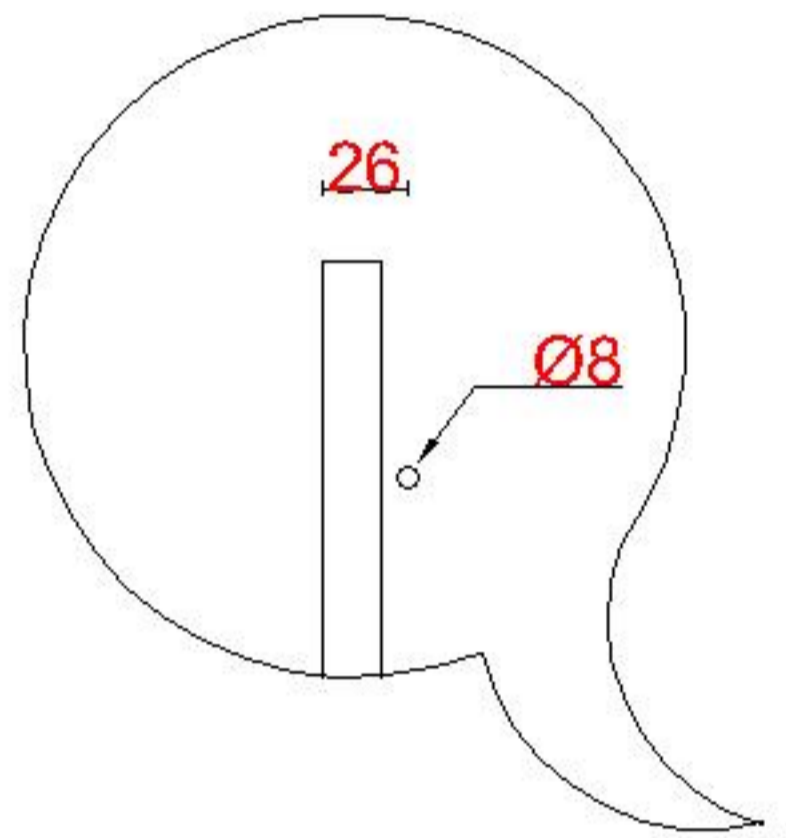

Wastafelblad

WK 1035 TD + WM 1050 KTN2
WK 1050 EX + WM 1050 KTN2
WK 1065 TD + WM 1050 KTN2
WK 1055 TD + WM 1050 KTN2

LET OP: Controleer maten altijd in het werk met uw bestelde artikel. (meten is weten)

ACHTUNG: Prüfen Sie stets die Dimensionen in der Arbeit mit den bestellte Ware.