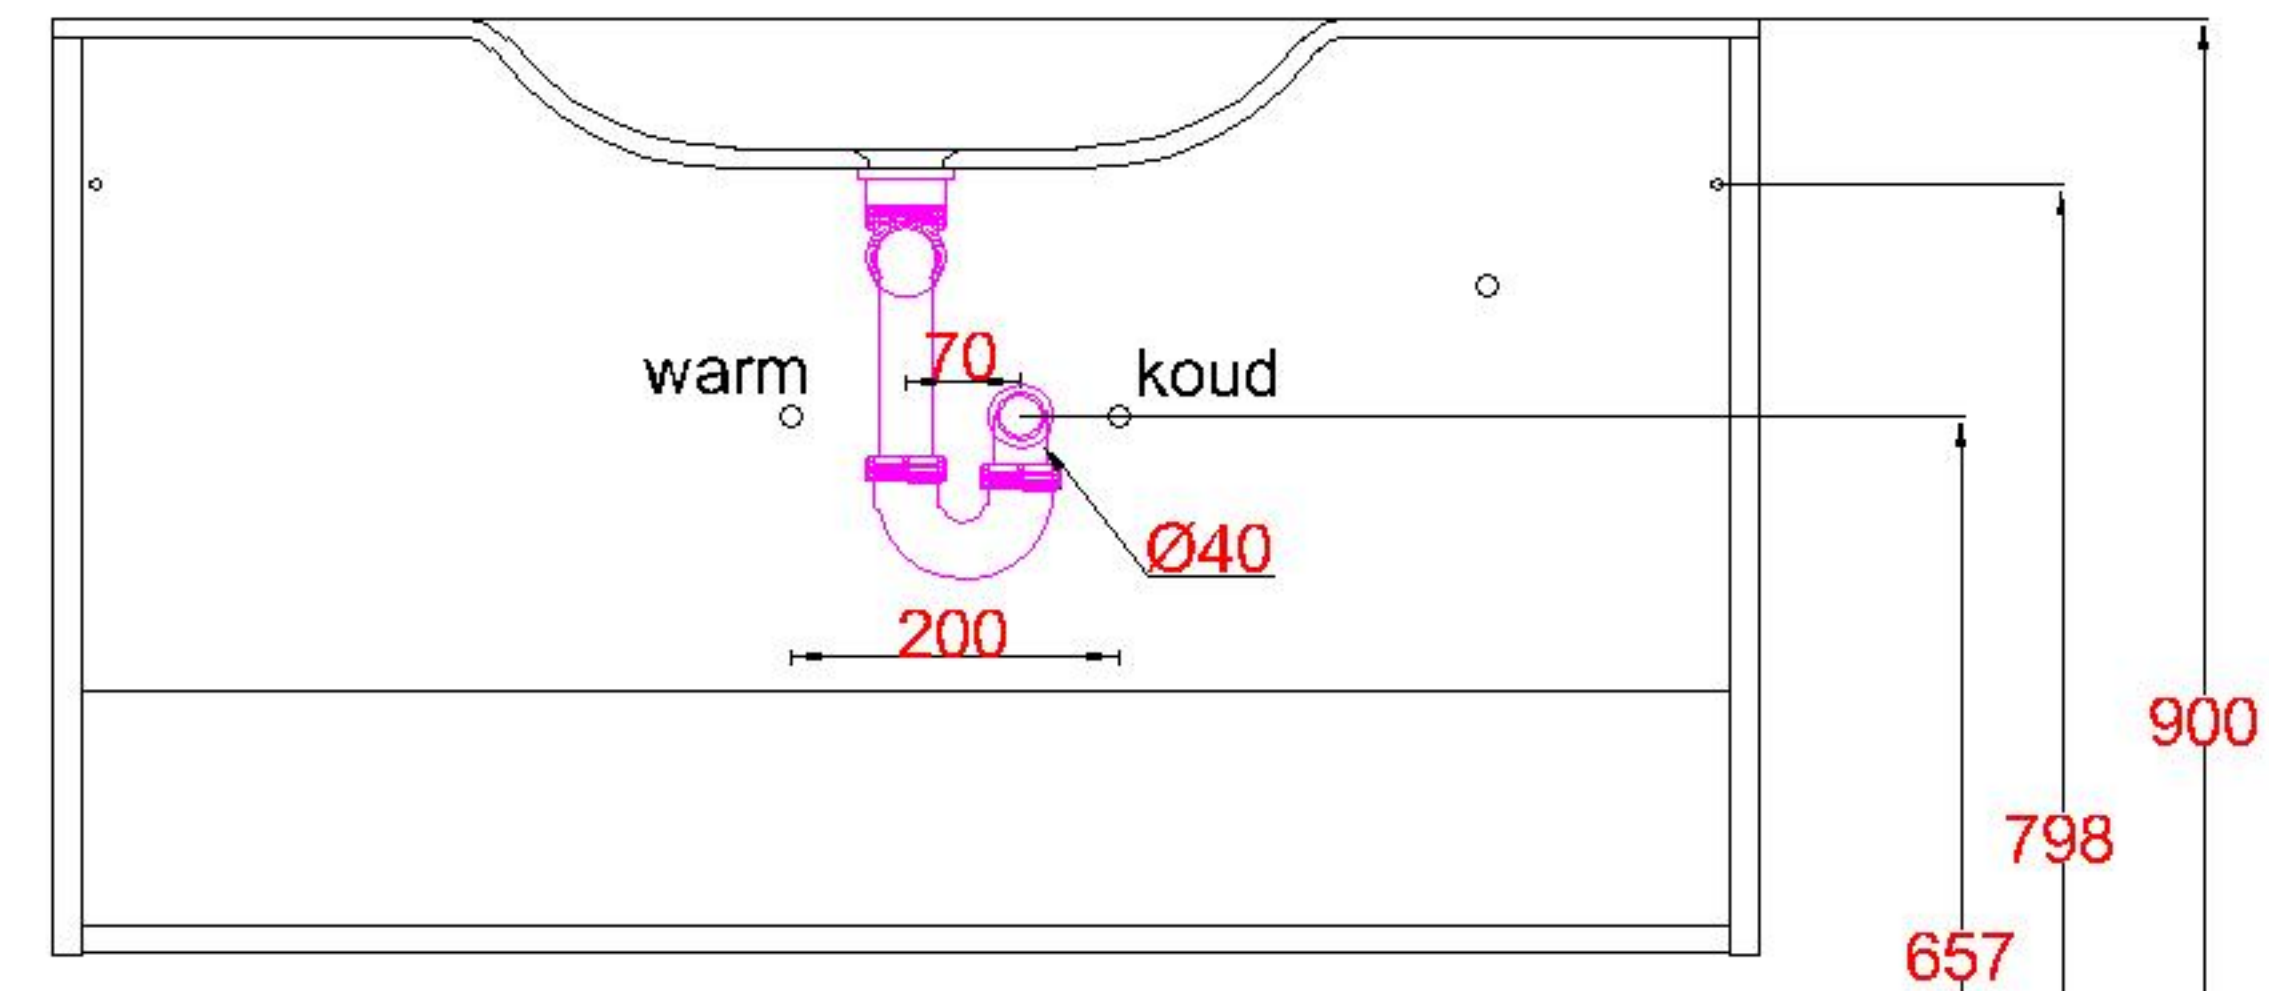

# Wastafelblad

WK 1035 TD + WS 1050 EX2  
WK 1050 EX + WS 1050 EX2  
WK 1065 TD + WS 1050 EX2  
WK 1055 TD + WS 1050 EX2

728  
828

900  
798  
657

**LET OP:** Controleer maten altijd in het werk met uw bestelde artikel. (meten is weten)

**ACHTUNG:** Prüfen Sie stets die Dimensionen in der Arbeit mit den bestellte Ware.