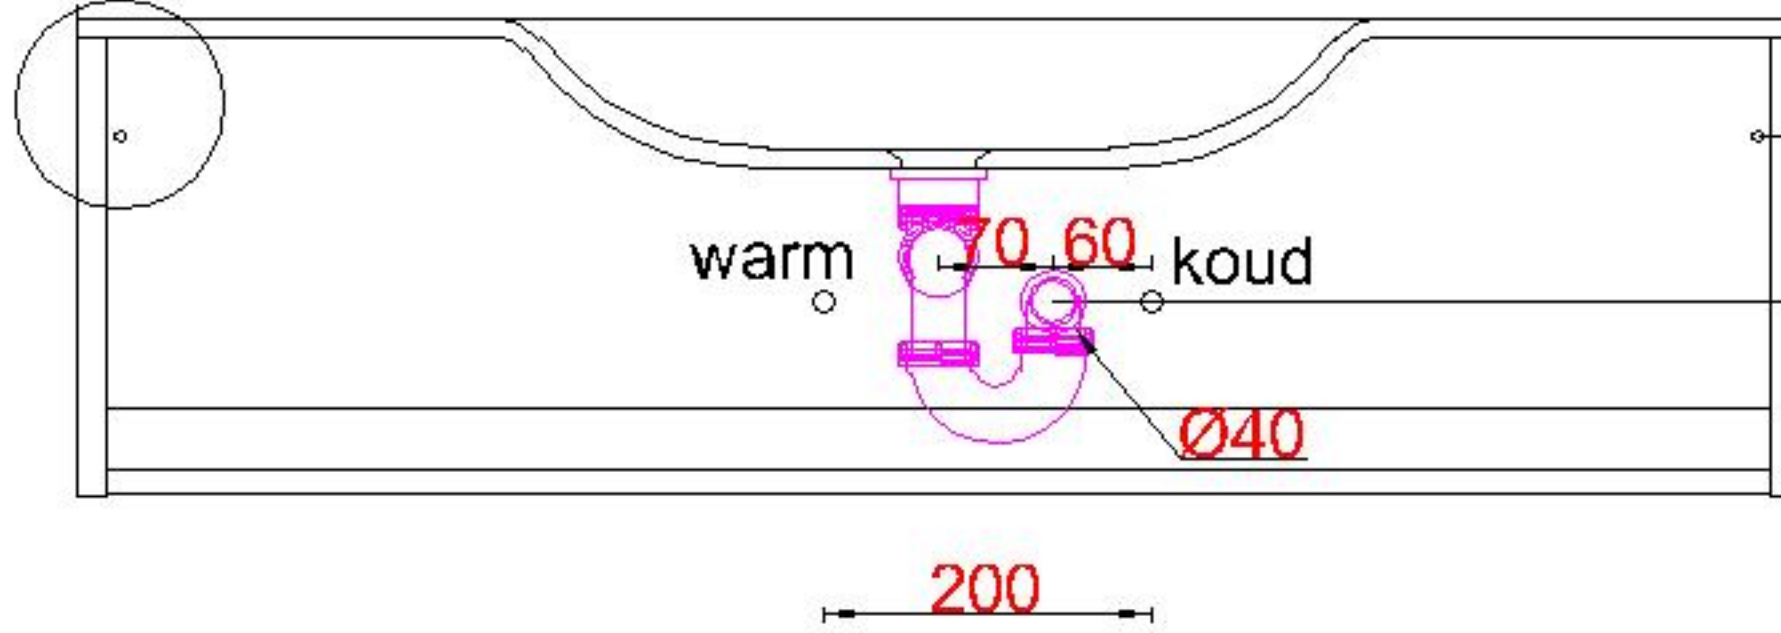

# Wastafelblad

WK 1035 TD + WS 1050 EX2  
WK 1050 EX + WS 1050 EX2  
WK 1065 TD + WS 1050 EX2  
WK 1055 TD + WS 1050 EX2

728  
828

900  
798  
657

**LET OP:** Controleer maten altijd in het werk met uw bestelde artikel. (meten is weten)