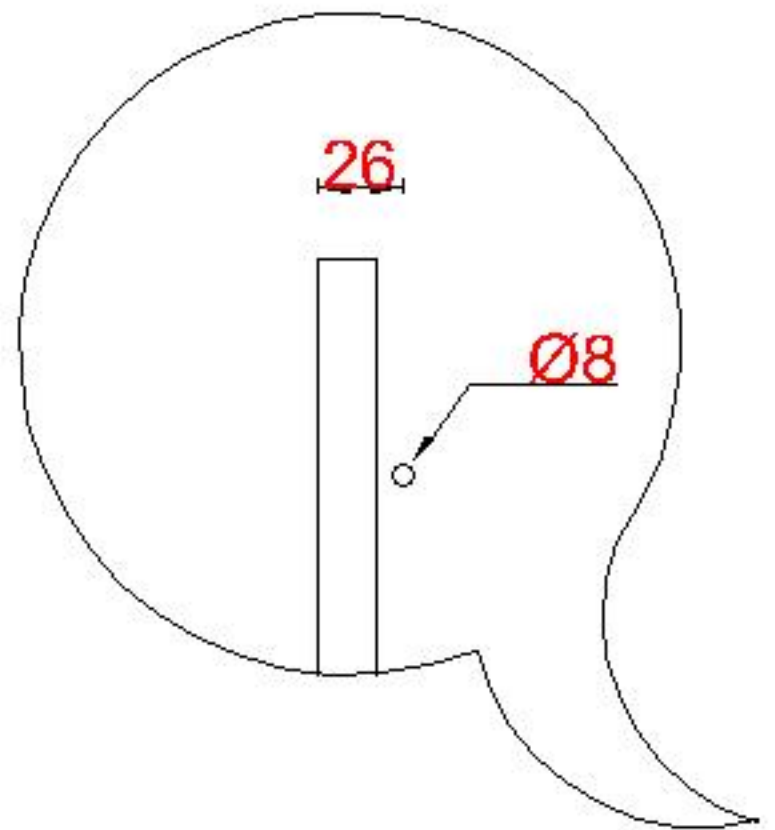

# Wastafelblad

WK 1035 TD + WS 1050 EX2  
WK 1050 EX + WS 1050 EX2  
WK 1065 TD + WS 1050 EX2  
WK 1055 TD + WS 1050 EX2

728  
828

900  
798  
657

**LET OP:** Controleer maten altijd in het werk met uw bestelde artikel. (meten is weten)

**ACHTUNG:** Prüfen Sie stets die Dimensionen in der Arbeit mit den bestellte Ware.