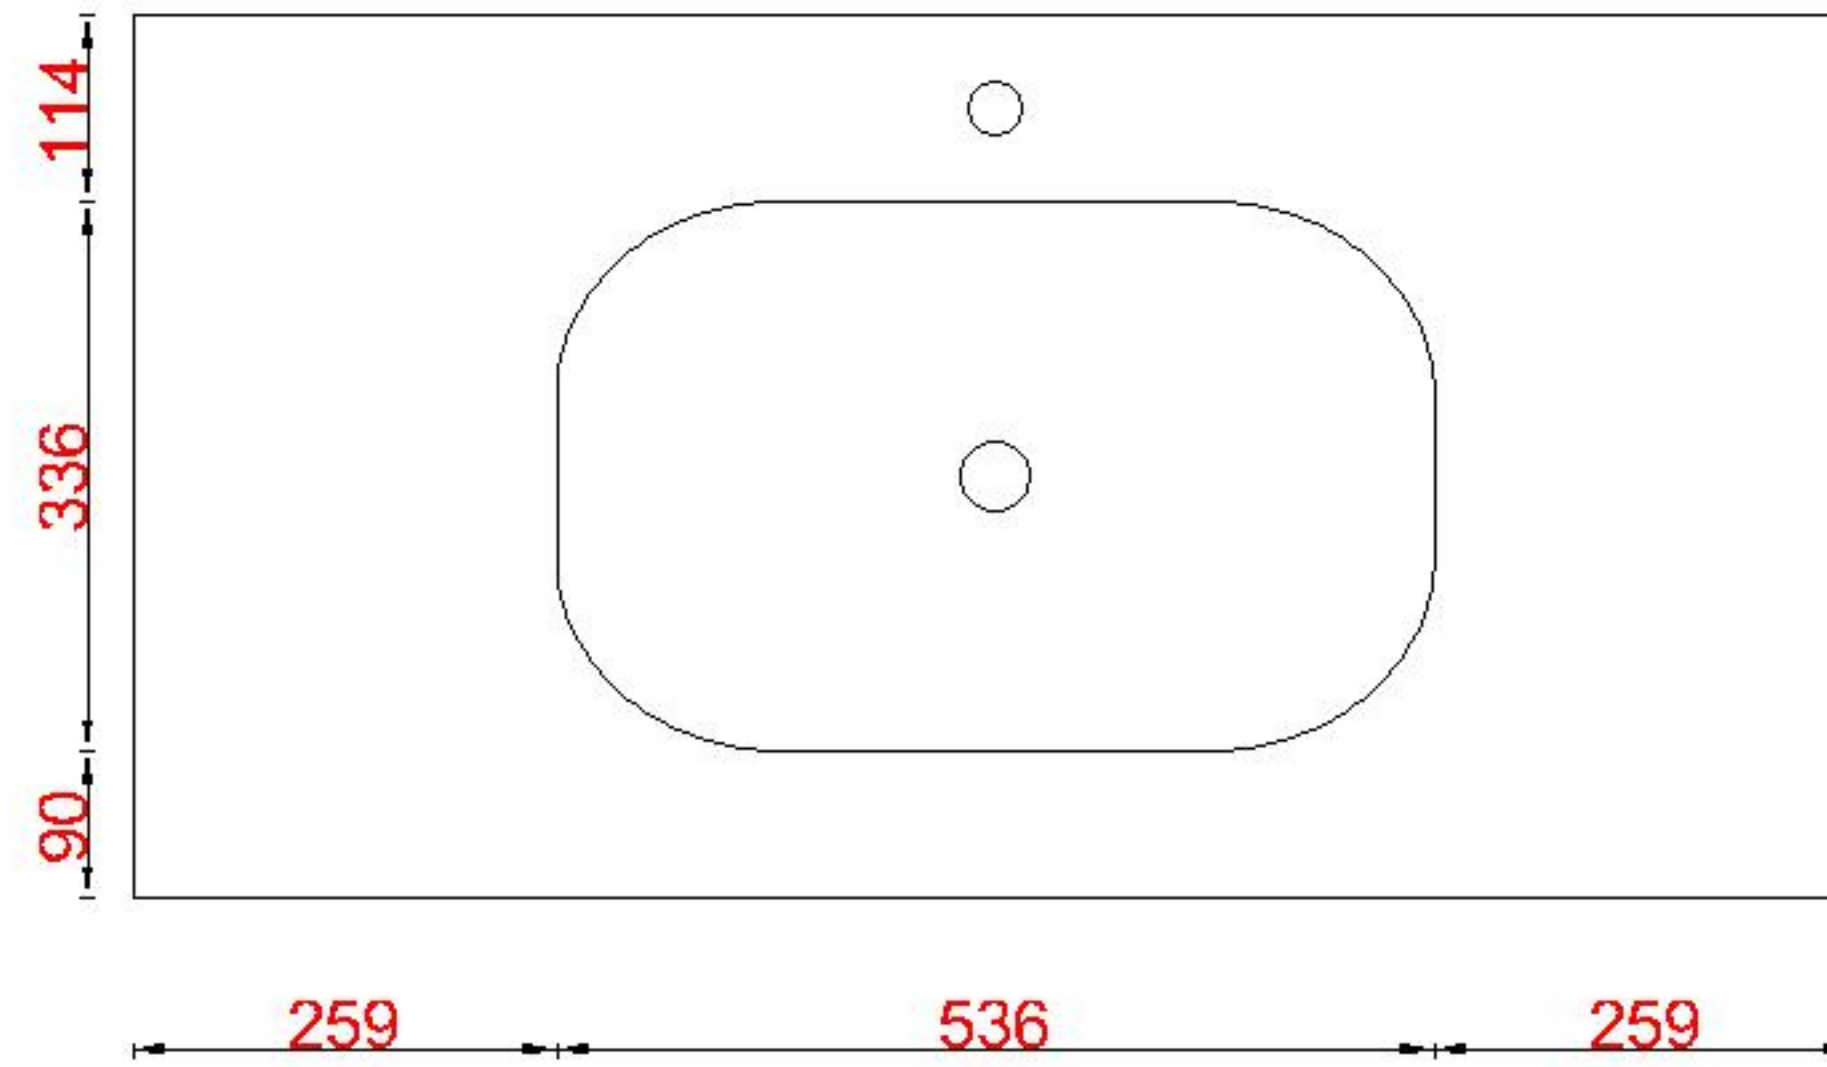

# Wastafelblad

WK 1035 TD + WS 1050 EX2  
WK 1050 EX + WS 1050 EX2  
WK 1065 TD + WS 1050 EX2  
WK 1055 TD + WS 1050 EX2

728  
828

900  
798  
657

**LET OP:** Controleer maten altijd in het werk met uw bestelde artikel. (meten is weten)

**ACHTUNG:** Prüfen Sie stets die Dimensionen in der Arbeit mit den bestellte Ware.