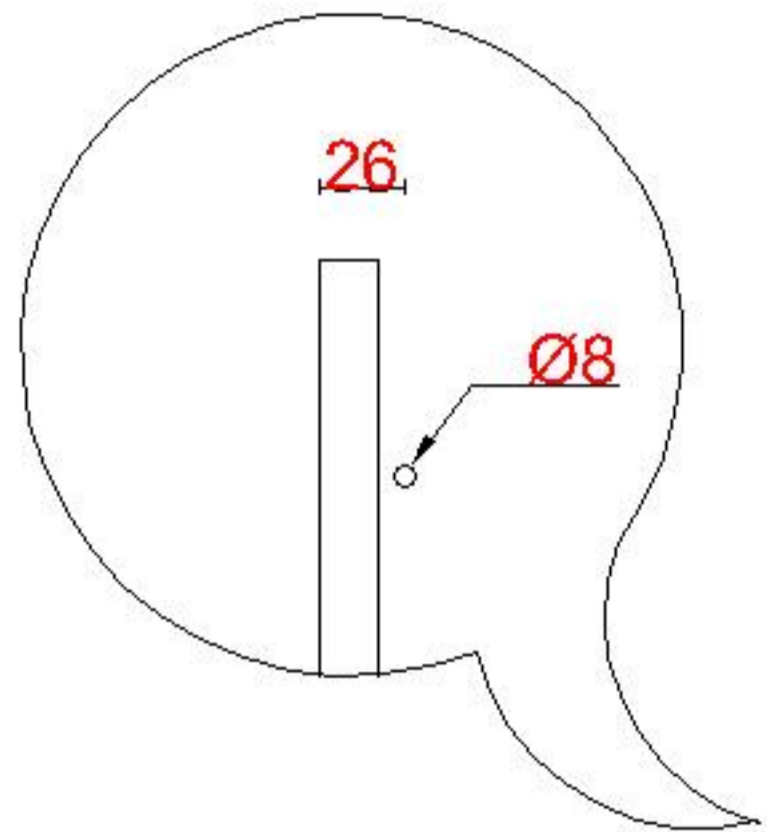

# Wastafelblad

WK 1035 TD + WS 1050 EX2  
WK 1050 EX + WS 1050 EX2  
WK 1065 TD + WS 1050 EX2  
WK 1055 TD + WS 1050 EX2

**LET OP:** Controleer maten altijd in het werk met uw bestelde artikel. (meten is weten)