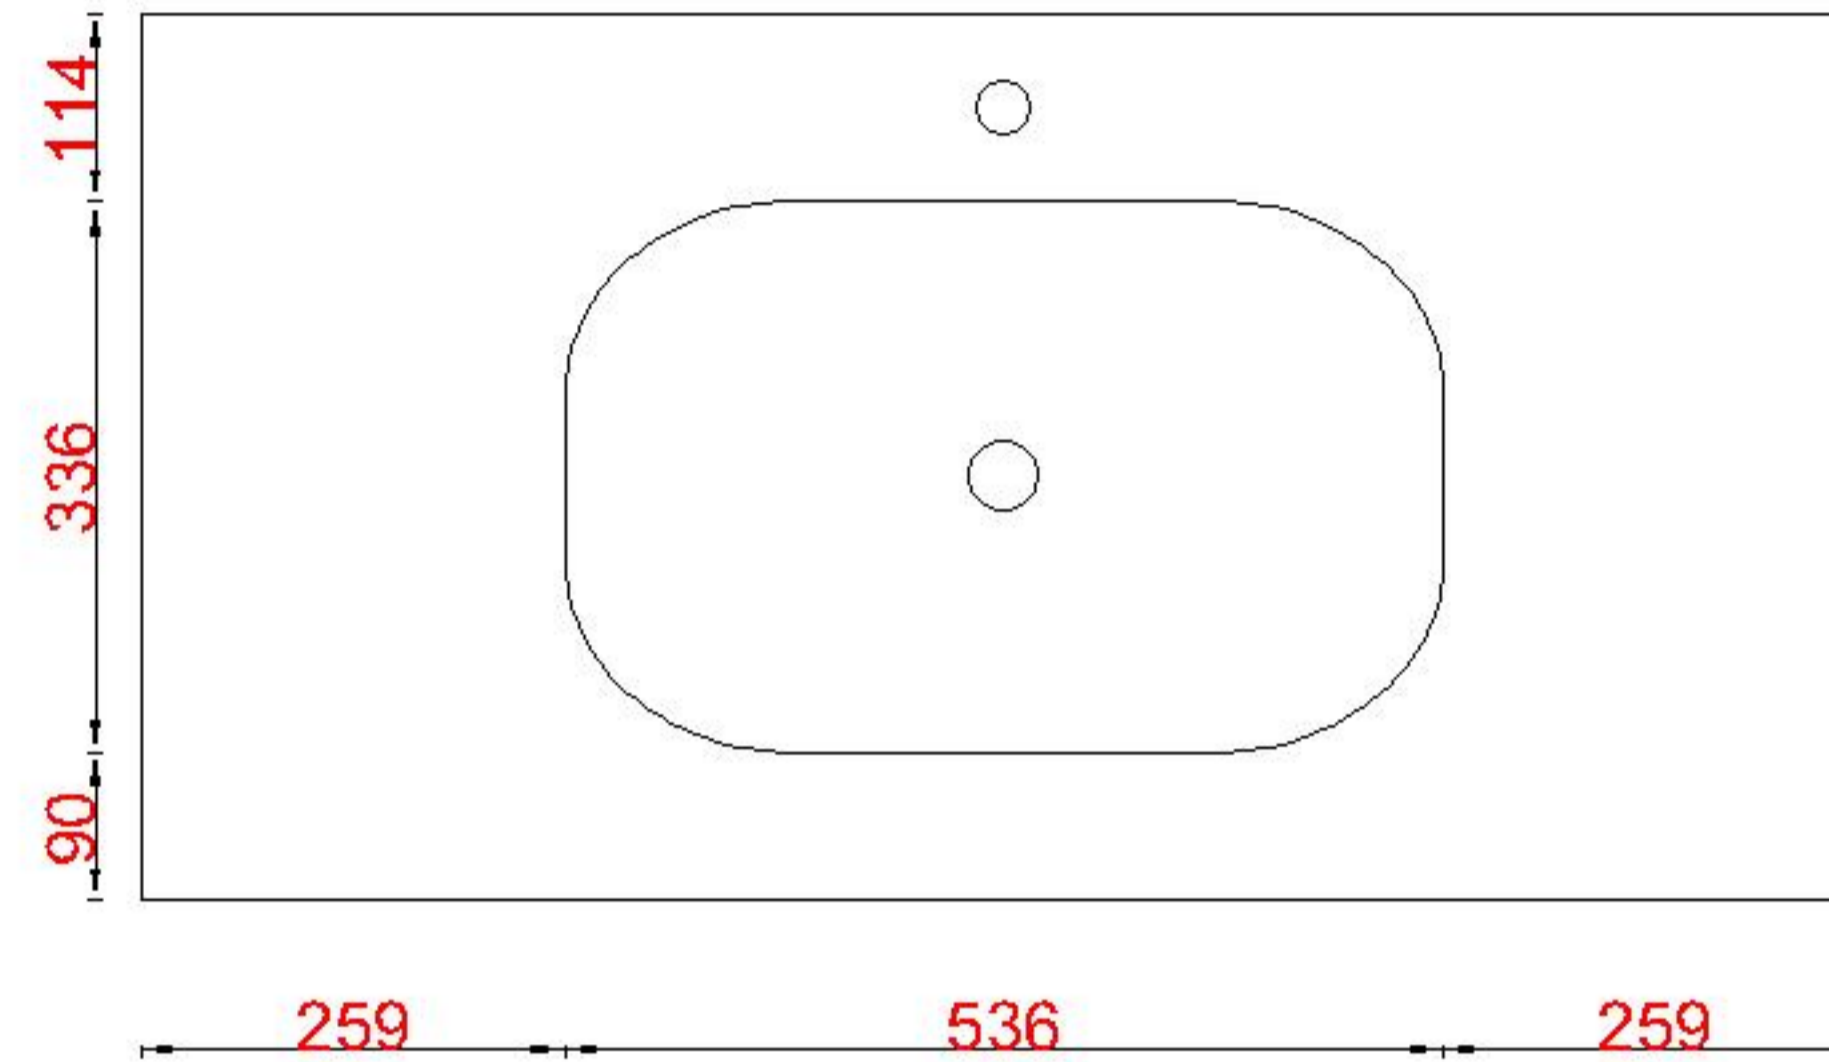

# Wastafelblad

WK 1035 TD + WS 1050 EX2  
WK 1050 EX + WS 1050 EX2  
WK 1065 TD + WS 1050 EX2  
WK 1055 TD + WS 1050 EX2

**LET OP:** Controleer maten altijd in het werk met uw bestelde artikel. (meten is weten)

**ACHTUNG:** Prüfen Sie stets die Dimensionen in der Arbeit mit den bestellte Ware.