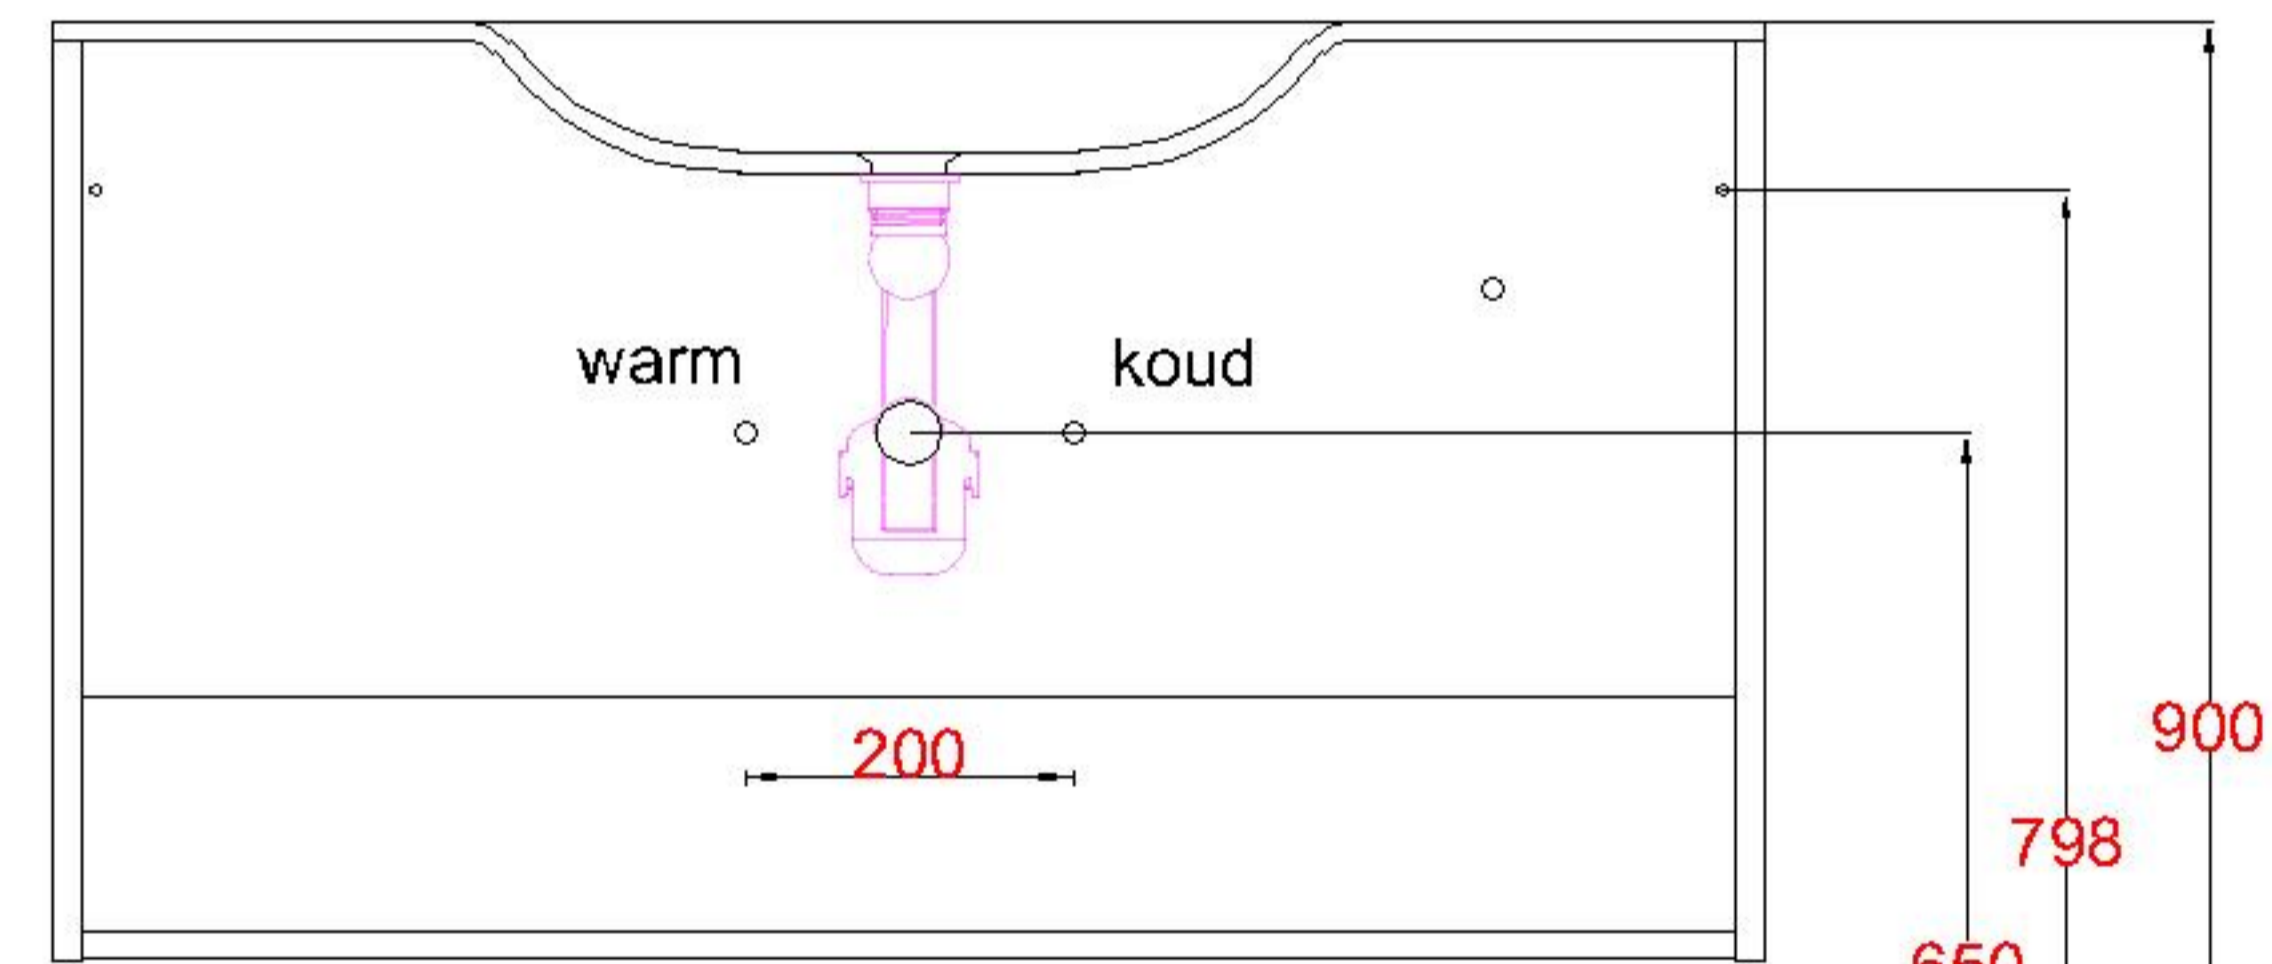

# Wastafelblad

WK 1035 TD + WS 1050 EX2  
WK 1050 EX + WS 1050 EX2  
WK 1065 TD + WS 1050 EX2  
WK 1055 TD + WS 1050 EX2

**LET OP:** Controleer maten altijd in het werk met uw bestelde artikel. (meten is weten)

**ACHTUNG:** Prüfen Sie stets die Dimensionen in der Arbeit mit den bestellte Ware.